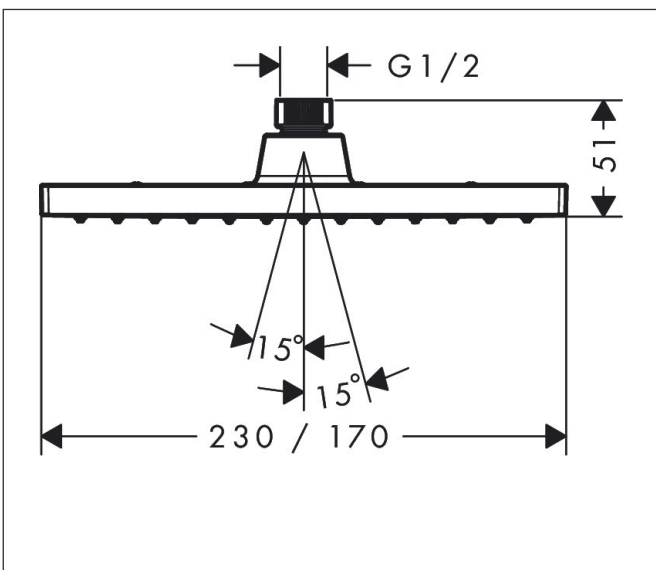

Varumärke	hansgrohe
Art. Namn	Vernis Shape Huvuddusch 230 1jet
Art. Nr.	26281000
RSK-nr.	8278689
Ytsikt	Krom
Pos	1

Produktbild

Funktioner

- duschhuvud storlek: 230 x 170 mm
- stråltyp: Rain
- funktion från: 5,2 l/min
- maximal flödesmängd vid 3 bar: 12,4 l/min
- huvuddusch med justerbar vinkel
- material strålskiva: plast
- huvuddusch avtagbar för rengöring
- installation: tak eller vägg
- anslutningsgänga: G 1/2"
- lämplig för genomströmningsberedare
- ljudklass: II
- flödesklass: A
- BREEM: baslinje - max. 14,0 l/min

Ritning

Teknologi

Stråltyper

Certifikat

Varumärke hansgrohe
 Art. Namn **Vernis Shape** Huvuddusch 230 1jet
 Art. Nr. 26281000
 RSK-nr. 8278689
 Ytskikt Krom
 Pos 1

Flödesdiagram

Örbrukningsvärdena uppmättes under användning med de tillhörande armaturerna (termostat/blandare/infälld ventil).

Varumärke	hansgrohe
Art. Namn	Vernis Shape Huvuddusch 230 1jet
Art. Nr.	26281000
RSK-nr.	8278689
Ytskikt	Krom
Pos	1

Reservdelsritning för byggnadsår: >04/21

Varumärke hansgrohe
Art. Namn **Vernis Shape** Huvuddusch 230 1jet
Art. Nr. 26281000
RSK-nr. 8278689
Ytsikt Krom
Pos 1