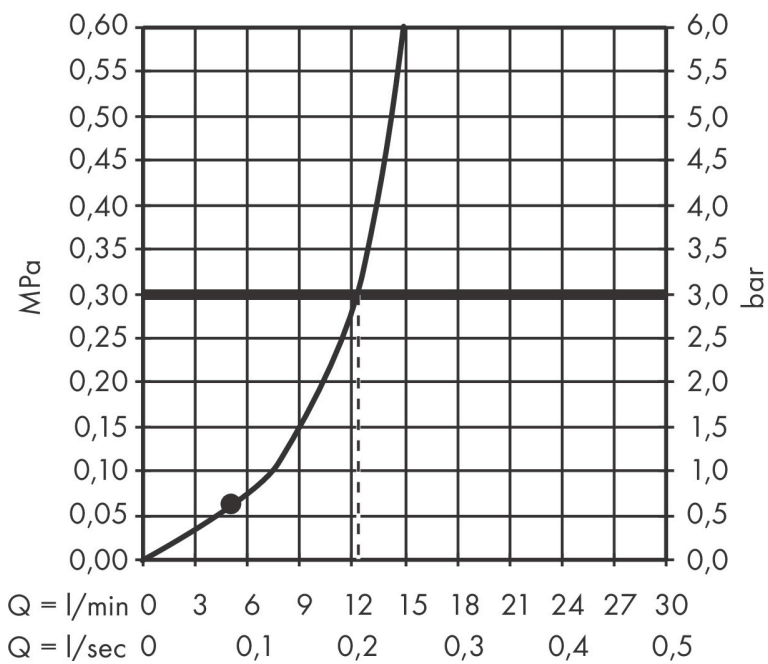

Varumärke	hansgrohe
Art. Namn	Vernis Shape Huvuddusch 230 1jet
Art. Nr.	26281000
RSK-nr.	8278689
Ytsikt	Krom
Pos	1

Produktbild

Funktioner

- duschhuvud storlek: 230 x 170 mm
- stråltyp: Rain
- funktion från: 5,2 l/min
- maximal flödesmängd vid 3 bar: 12,4 l/min
- huvuddusch med justerbar vinkel
- material strålskiva: plast
- huvuddusch avtagbar för rengöring
- installation: tak eller vägg
- anslutningsgänga: G 1/2"
- lämplig för genomströmningsberedare
- ljudklass: II
- flödesklass: A
- BREEM: baslinje - max. 14,0 l/min

Ritning

Teknologi

Stråltyper

Certifikat

Varumärke hansgrohe
 Art. Namn **Vernis Shape** Huvuddusch 230 1jet
 Art. Nr. 26281000
 RSK-nr. 8278689
 Ytskikt Krom
 Pos 1

Flödesdiagram

Örbrukningsvärdena uppmättes under användning med de tillhörande armaturerna (termostat/blandare/infälld ventil).

Varumärke	hansgrohe
Art. Namn	Vernis Shape Huvuddusch 230 1jet
Art. Nr.	26281000
RSK-nr.	8278689
Ytskikt	Krom
Pos	1

Reservdelsritning för byggnadsår: >04/21

Varumärke hansgrohe
Art. Namn **Vernis Shape** Huvuddusch 230 1jet
Art. Nr. 26281000
RSK-nr. 8278689
Ytsikt Krom
Pos 1