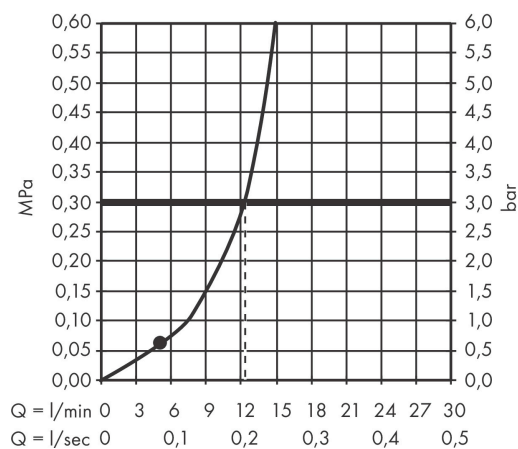

Flödesdiagram