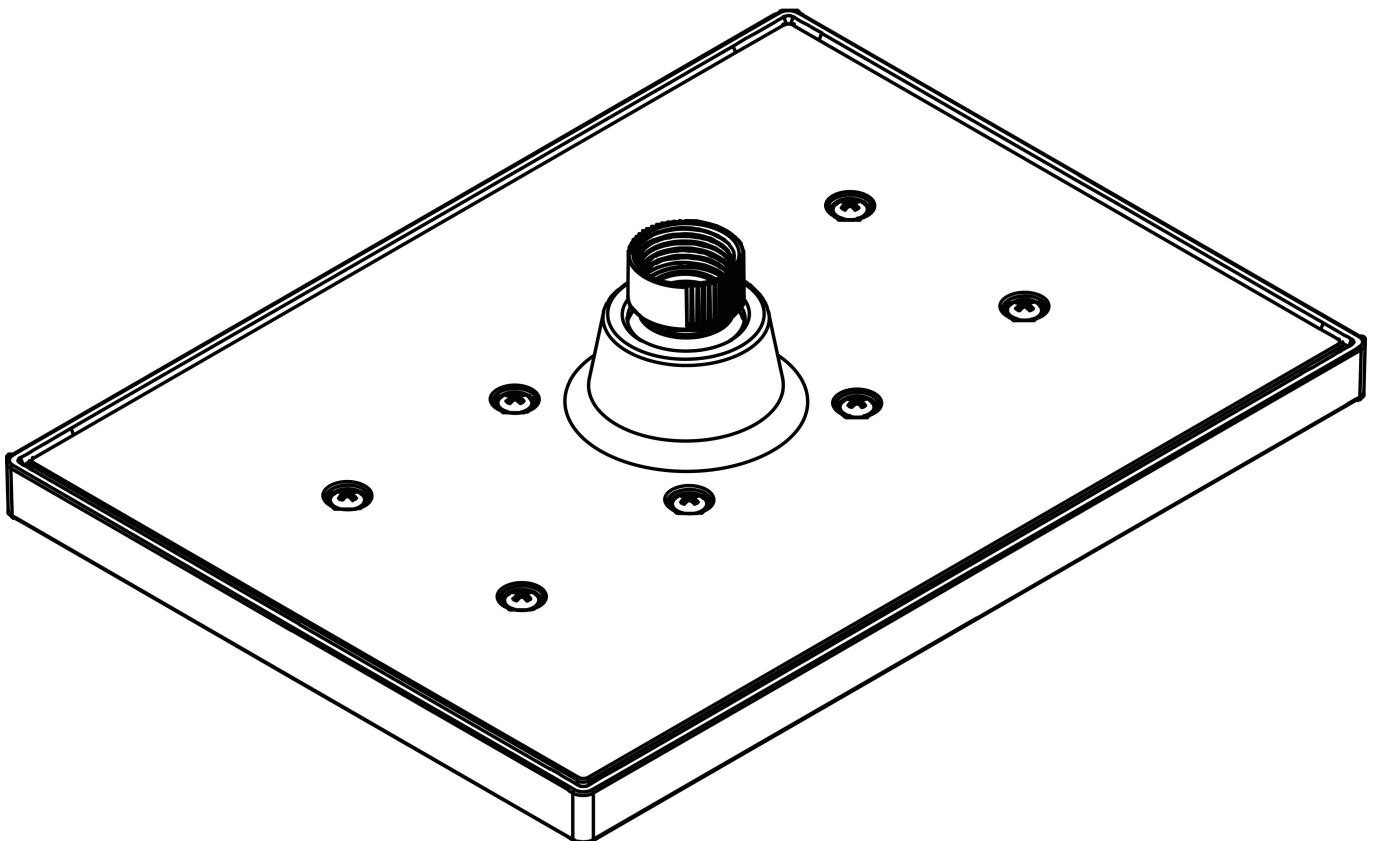

Varumärke	hansgrohe
Art. Namn	Vernis Shape Huvuddusch 230 1jet
Art. Nr.	26281000
RSK-nr.	8278689
Ytsikt	Krom
Pos	1

Produktbild

Funktioner

- duschhuvud storlek: 230 x 170 mm
- stråltyp: Rain
- funktion från: 5,2 l/min
- maximal flödesmängd vid 3 bar: 12,4 l/min
- huvuddusch med justerbar vinkel
- material strålskiva: plast
- huvuddusch avtagbar för rengöring
- installation: tak eller vägg
- anslutningsgänga: G 1/2"
- lämplig för genomströmningsberedare
- ljudklass: II
- flödesklass: A
- BREEM: baslinje - max. 14,0 l/min

Ritning

Teknologi

Stråltyper

Certifikat

Varumärke hansgrohe
 Art. Namn **Vernis Shape** Huvuddusch 230 1jet
 Art. Nr. 26281000
 RSK-nr. 8278689
 Ytskikt Krom
 Pos 1

Flödesdiagram

Örbrukningsvärdena uppmättes under användning med de tillhörande armaturerna (termostat/blandare/infälld ventil).

Varumärke	hansgrohe
Art. Namn	Vernis Shape Huvuddusch 230 1jet
Art. Nr.	26281000
RSK-nr.	8278689
Ytskikt	Krom
Pos	1

Reservdelsritning för byggnadsår: >04/21

Varumärke hansgrohe
Art. Namn **Vernis Shape** Huvuddusch 230 1jet
Art. Nr. 26281000
RSK-nr. 8278689
Ytsikt Krom
Pos 1