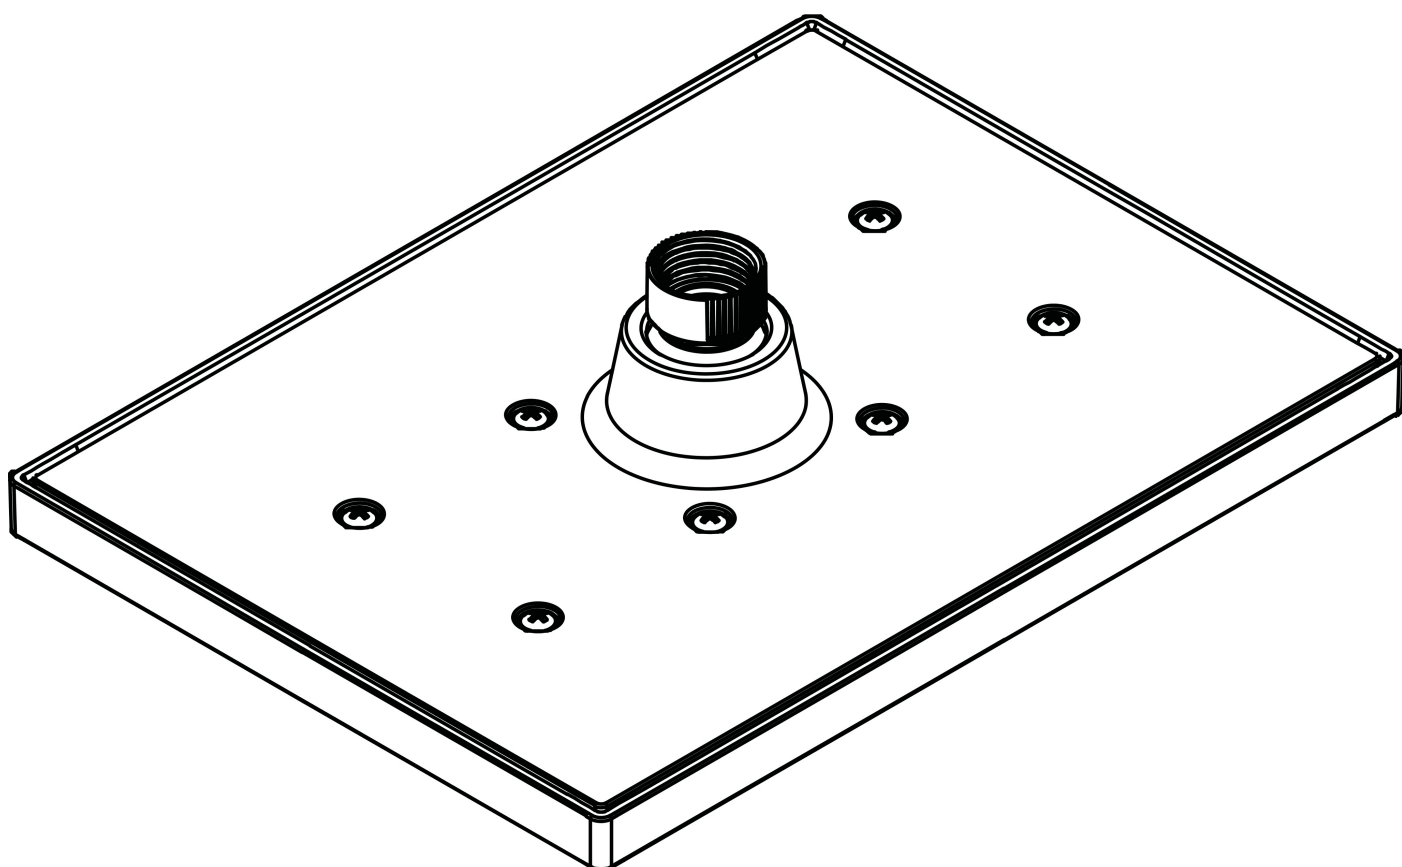

| | |
|-----------|---|
| Varumärke | hansgrohe |
| Art. Namn | Vernis Shape Huvuddusch 230 1jet |
| Art. Nr. | 26281000 |
| Ytskikt | krom |
| Pos | 1 |

Produktbild

Ritning

Teknologi

Funktioner

- duschhuvudsstorlek: 230 x 170 mm
- stråltyp: Rain
- kulle: huvuddusch med inställningsbar vinkel
- material strålskiva: plast
- maximal flödesmängd vid 3 bar: 12,4 l/min
- takduschen kan avmonteras vid rengöring
- tak eller vägg
- anslutningsgänga G 1/2
- ljudklass: II
- flödesklass: A
- P-IX 29865/IIA

Flödesdiagram

AXOR

Reservdelsritning

hansgrohe

Reservdelista

| Pos. | Beskrivning | Art.nr. |
|------|-------------|----------|
| 1 | Silpackning | 94246000 |