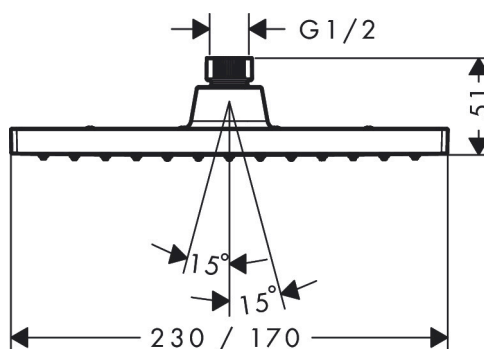

| | |
|-----------|---|
| Varumärke | hansgrohe |
| Art. Namn | Vernis Shape Huvuddusch 230 1jet |
| Art. Nr. | 26281000 |
| Ytskikt | krom |
| Pos | 1 |

Produktbild

Ritning

Teknologi

Funktioner

- duschhuvudsstorlek: 230 x 170 mm
- stråltyp: Rain
- kulle: huvuddusch med inställningsbar vinkel
- material strålskiva: plast
- maximal flödesmängd vid 3 bar: 12,4 l/min
- takduschen kan avmonteras vid rengöring
- tak eller vägg
- anslutningsgänga G 1/2
- ljudklass: II
- flödesklass: A
- P-IX 29865/IIA

Flödesdiagram

AXOR

Reservdelsritning

hansgrohe

Reservdelista

| Pos. | Beskrivning | Art.nr. |
|------|-------------|----------|
| 1 | Silpackning | 94246000 |