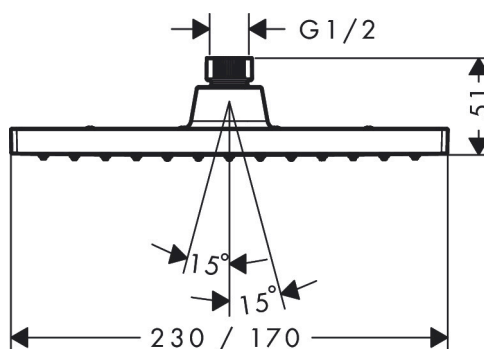

Varumärke	hansgrohe
Art. Namn	Vernis Shape Huvuddusch 230 1jet
Art. Nr.	26281670
Ytskikt	Matt svart
Pos	1

Produktbild

Ritning

Teknologi

Funktioner

- duschhuvudsstorlek: 230 x 170 mm
- stråltyp: Rain
- kulle: huvuddusch med inställningsbar vinkel
- material strålskiva: plast
- maximal flödesmängd vid 3 bar: 12,4 l/min
- takduschen kan avmonteras vid rengöring
- tak eller vägg
- anslutningsgänga G 1/2
- ljudklass: II
- flödesklass: A
- P-IX 29865/IIA

Flödesdiagram