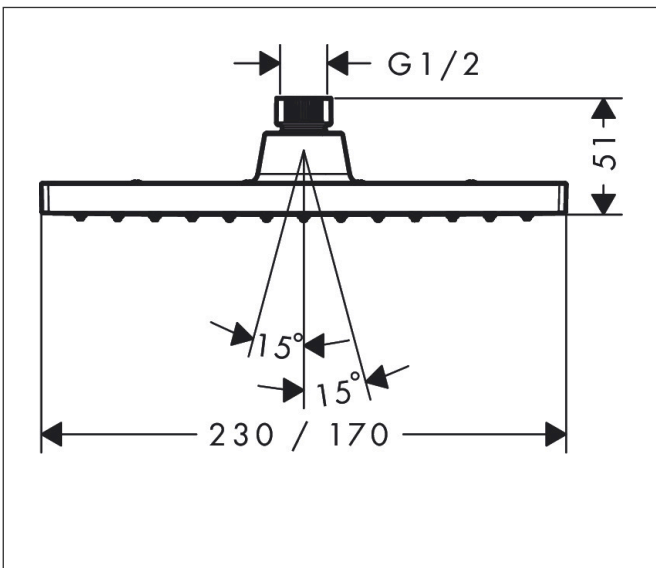

Ritning

Teknologi

Stråltyper

Certifikat