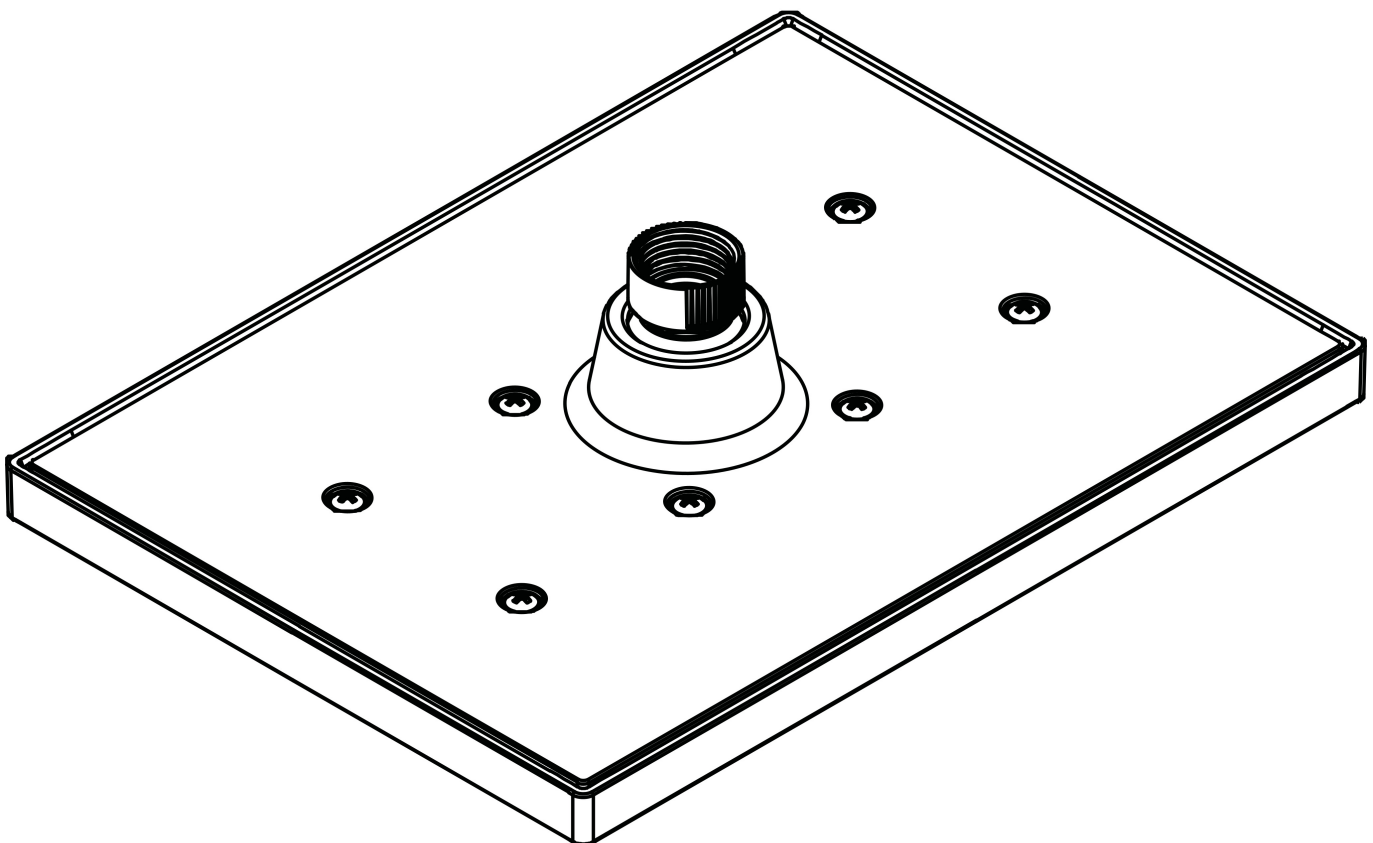

Varumärke	hansgrohe
Art. Namn	Vernis Shape Huvuddusch 230 1jet EcoSmart
Art. Nr.	26283000
RSK-nr.	8278691
Ytskikt	Krom
Pos	1

Reservdelsritning för byggnadsår: >06/24