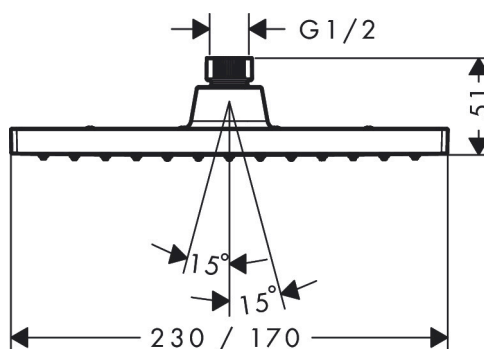

Varumärke	hansgrohe
Art. Namn	Vernis Shape Huvuddusch 230 1jet EcoSmart
Art. Nr.	26283000
Ytskikt	krom
Pos	1

Produktbild

Ritning

Teknologi

Funktioner

- duschhuvudsstorlek: 230 x 170 mm
- stråltyp: Rain
- kulle: huvuddusch med inställningsbar vinkel
- material strålskiva: plast
- maximal flödesmängd vid 3 bar: 8,7 l/min
- takduschen kan avmonteras vid rengöring
- tak eller vägg
- anslutningsgänga G 1/2
- ljudklass: I
- flödesklass: Z
- P-IX 29866/IZ