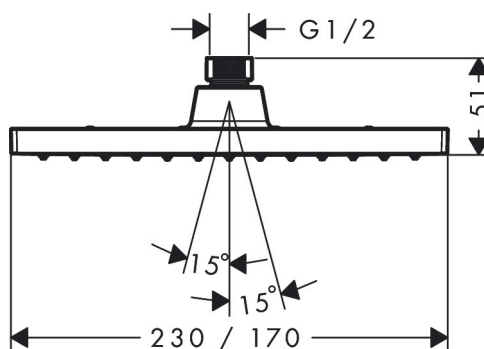

Varumärke	hansgrohe
Art. Namn	Vernis Shape Huvuddusch 230 1jet EcoSmart
Art. Nr.	26283670
Ytskikt	Matt svart
Pos	1

Produktbild

Ritning

Teknologi

Funktioner

- duschhuvudsstorlek: 230 x 170 mm
- stråltyp: Rain
- kulle: huvuddusch med inställningsbar vinkel
- material strålskiva: plast
- maximal flödesmängd vid 3 bar: 8,7 l/min
- takduschen kan avmonteras vid rengöring
- tak eller vägg
- anslutningsgänga G 1/2
- ljudklass: I
- flödesklass: Z
- P-IX 29866/1Z

Flödesdiagram