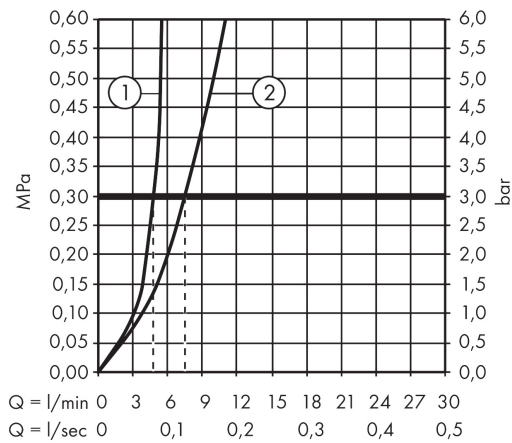

Varumärke	hansgrohe
Art. Namn	Focus 1-grepps tvättställsblandare 230 med lyftventil
Art. Nr.	31531000
Ytskikt	krom
Pos	1

Produktbild

Cerifikat

Ritning

Teknologi

Funktioner

- bestående av: 1-grepps tvättställsblandare, bottenventil
- ComfortZone 230
- överhäng 185 mm
- stråltyp: normalstråle
- maximal flödesmängd vid 3 bar: 5 l/min
- keramisk avstängning
- temperaturbegränsning inställningsbar
- med lyftventil
- material bottenventil: metall

Flödesdiagram

1 Med flödesreducering

2 Utan flödeskontroll

AXOR

Reservdelsritning

hansgrohe

Reservdelslista

Pos.	Beskrivning	Art.nr.
1	Grepp	98532000
2	täckbricka, grepp	96338000
3	null	97406000
4	Mutter	97209000
5	O-Ring 32x2	98193000
6	Kartusch kpl.	92730000
7	Säkringsskruv	95140000
8	Tätning	95008000
9	Adapter till kartusch	98750000
10	O-Ring 30x2	98186000
11	O-ring 35x2	92604000
12	Luftblandare M24x1 (5 l/min)	13185000
13	null	98749000
14	null	13961000
15	Glidring	97548000
16	Anslutningsslang 600 mm M8x0,75 G3/8	96556000
17	O-ring 7x1,5	98422000
18	lyftstång	96657000
a	Avlöppsventil	94139000
b	null	13898000
	lyftstång 340 mm (kula-Ø12 mm)	96324000