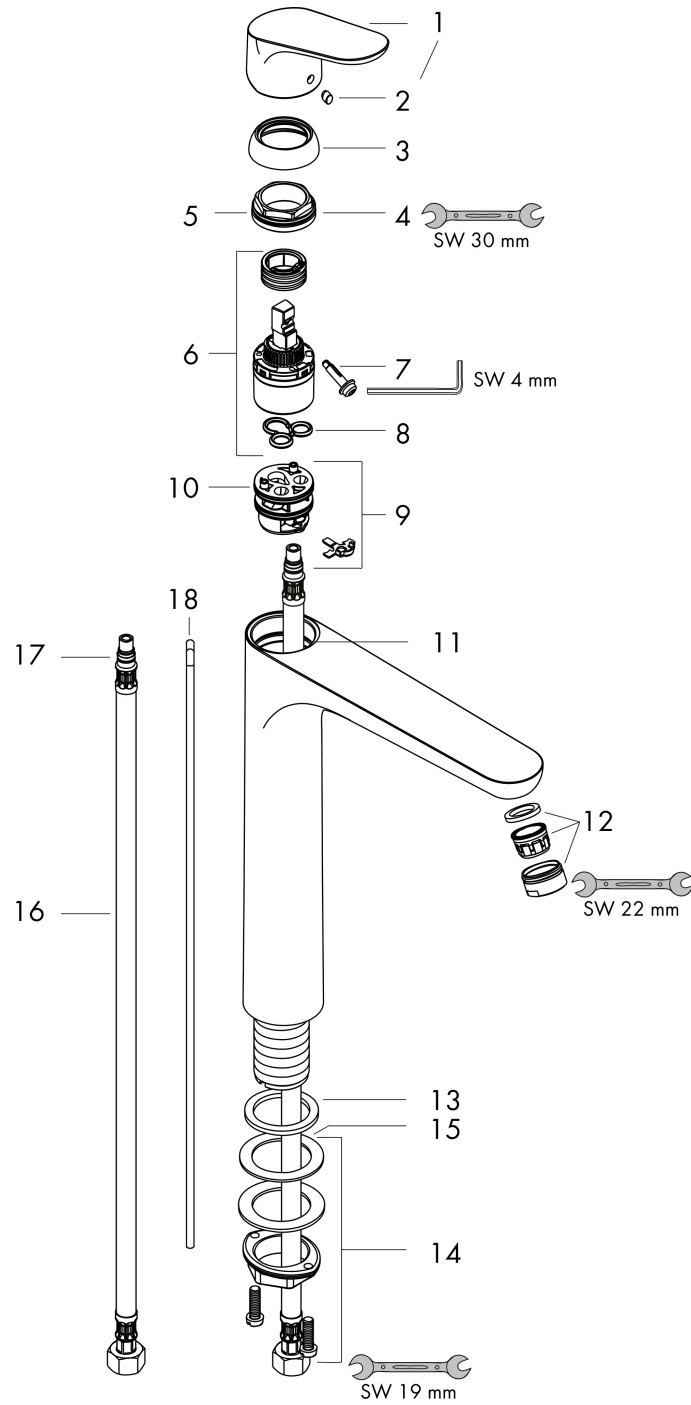

Varumärke	hansgrohe
Art. Namn	Focus 1-grepps tvättställsblandare 230 med lyftventil
Art. Nr.	31531000
Ytskikt	krom
Pos	1

Produktbild

Cerifikat

Ritning

Teknologi

Funktioner

- bestående av: 1-grepps tvättställsblandare, bottenventil
- ComfortZone 230
- överhäng 185 mm
- stråltyp: normalstråle
- maximal flödesmängd vid 3 bar: 5 l/min
- keramisk avstängning
- temperaturbegränsning inställningsbar
- med lyftventil
- material bottenventil: metall

Flödesdiagram

1 Med flödesreducering

2 Utan flödeskontroll

AXOR

Reservdelsritning

hansgrohe

Reservdelslista

Pos.	Beskrivning	Art.nr.
1	Grepp	98532000
2	täckbricka, grepp	96338000
3	null	97406000
4	Mutter	97209000
5	O-Ring 32x2	98193000
6	Kartusch kpl.	92730000
7	Säkringsskruv	95140000
8	Tätning	95008000
9	Adapter till kartusch	98750000
10	O-Ring 30x2	98186000
11	O-ring 35x2	92604000
12	Luftblandare M24x1 (5 l/min)	13185000
13	null	98749000
14	null	13961000
15	Glidring	97548000
16	Anslutningsslang 600 mm M8x0,75 G3/8	96556000
17	O-ring 7x1,5	98422000
18	lyftstång	96657000
a	Avlöppsventil	94139000
b	null	13898000
	lyftstång 340 mm (kula-Ø12 mm)	96324000