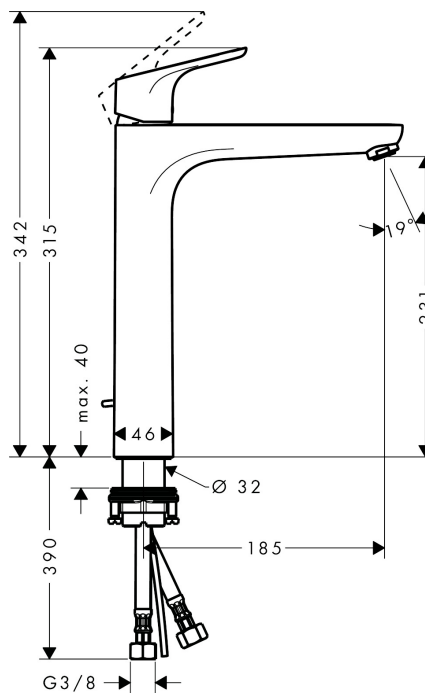

Varumärke	hansgrohe
Art. Namn	Focus 1-grepps tvättställsblandare 230 med lyftventil
Art. Nr.	31531000
Ytskikt	krom
Pos	1

Produktbild

Cerifikat

Ritning

Teknologi

Funktioner

- bestående av: 1-grepps tvättställsblandare, bottenventil
- ComfortZone 230
- överhäng 185 mm
- stråltyp: normalstråle
- maximal flödesmängd vid 3 bar: 5 l/min
- keramisk avstängning
- temperaturbegränsning inställningsbar
- med lyftventil
- material bottenventil: metall

Flödesdiagram

1 Med flödesreducering

2 Utan flödeskontroll

AXOR

Reservdelsritning

hansgrohe

Reservdelslista

Pos.	Beskrivning	Art.nr.
1	Grepp	98532000
2	täckbricka, grepp	96338000
3	null	97406000
4	Mutter	97209000
5	O-Ring 32x2	98193000
6	Kartusch kpl.	92730000
7	Säkringsskruv	95140000
8	Tätning	95008000
9	Adapter till kartusch	98750000
10	O-Ring 30x2	98186000
11	O-ring 35x2	92604000
12	Luftblandare M24x1 (5 l/min)	13185000
13	null	98749000
14	null	13961000
15	Glidring	97548000
16	Anslutningsslang 600 mm M8x0,75 G3/8	96556000
17	O-ring 7x1,5	98422000
18	lyftstång	96657000
a	Avlöppsventil	94139000
b	null	13898000
	lyftstång 340 mm (kula-Ø12 mm)	96324000