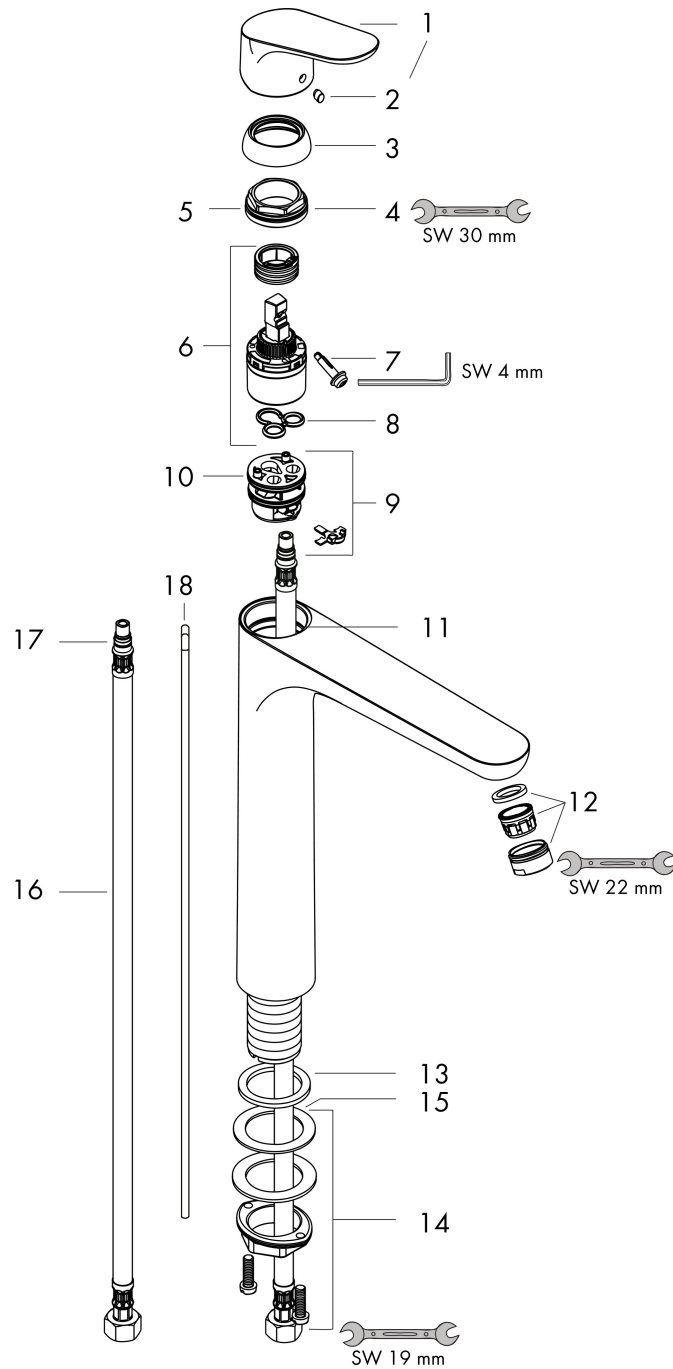

Varumärke hansgrohe
 Art. Namn **Focus** 1-grepps tvättställsblandare 230 med lyftventil
 Art. Nr. 31531000
 RSK-nr. 8278693
 Ytskikt Krom
 Pos 1

Flödesdiagram

Varumärke	hansgrohe
Art. Namn	Focus 1-grepps tvättställsblandare 230 med lyftventil
Art. Nr.	31531000
RSK-nr.	8278693
Ytskikt	Krom
Pos	1

Reservdelsritning för byggnadsår: >07/16

Varumärke hansgrohe
 Art. Namn **Focus** 1-grepps tvättställsblandare 230 med lyftventil
 Art. Nr. 31531000
 RSK-nr. 8278693
 Ytskikt Krom
 Pos 1

Reservdelslista för byggnadsår: >07/16

Pos.	Beskrivning	Art.nr.
1	Grepp	98532000
2	täckbricka, grepp	96338000
3	null	97406000
4	Mutter	97209000
5	O-Ring 32x2	98193000
6	Kartusch kpl.	92730000
7	Säkringsskruv	95140000
8	Tätning	95008000
9	Adapter till kartusch	98750000
10	O-Ring 30x2	98186000
11	O-ring 35x2	92604000
12	Luftblandare M24x1 (5 l/min)	13185000
13	null	98749000
14	null	13961000
15	Glidring	97548000
16	Anslutningsslang 600 mm M8x0,75 G3/8	96556000
17	O-ring 7x1,5	98422000
18	Lyftstång	96657000
a	Avlöppsventil	94139000
b	null	13898000