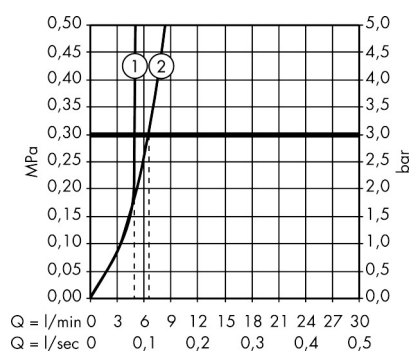

Ritning

Teknologi

Certifikat

Koder/standarder

- STA 1431

Varumärke AXOR
Art. Namn **AXOR Citterio M** 2-håls tvättställsblandare 160 med lyftventil
Art. Nr. 34132000
RSK-nr. 8278695
Ytskikt Krom
Pos 1

Flödesdiagram