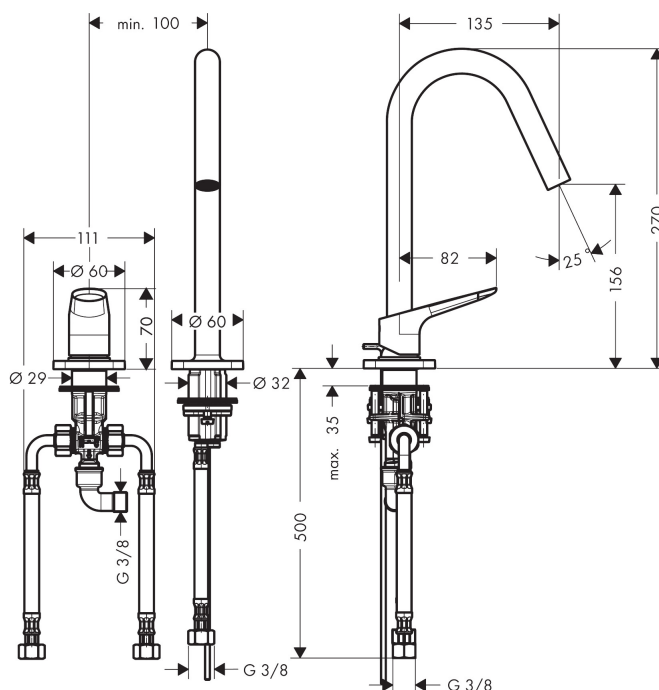

Cerifikat

Ritning