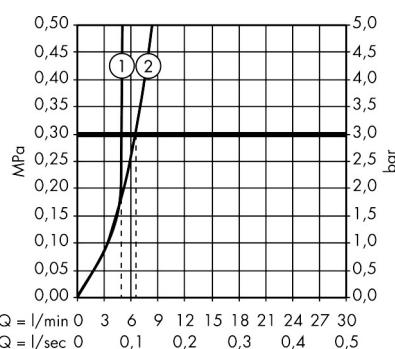

Flödesdiagram

Q = l/min 0 3 6 9 12 15 18 21 24 27 30
Q = l/sec 0 0,1 0,2 0,3 0,4 0,5

1. 1 Med flödesreducering
2. 2 Utan flödeskontroll