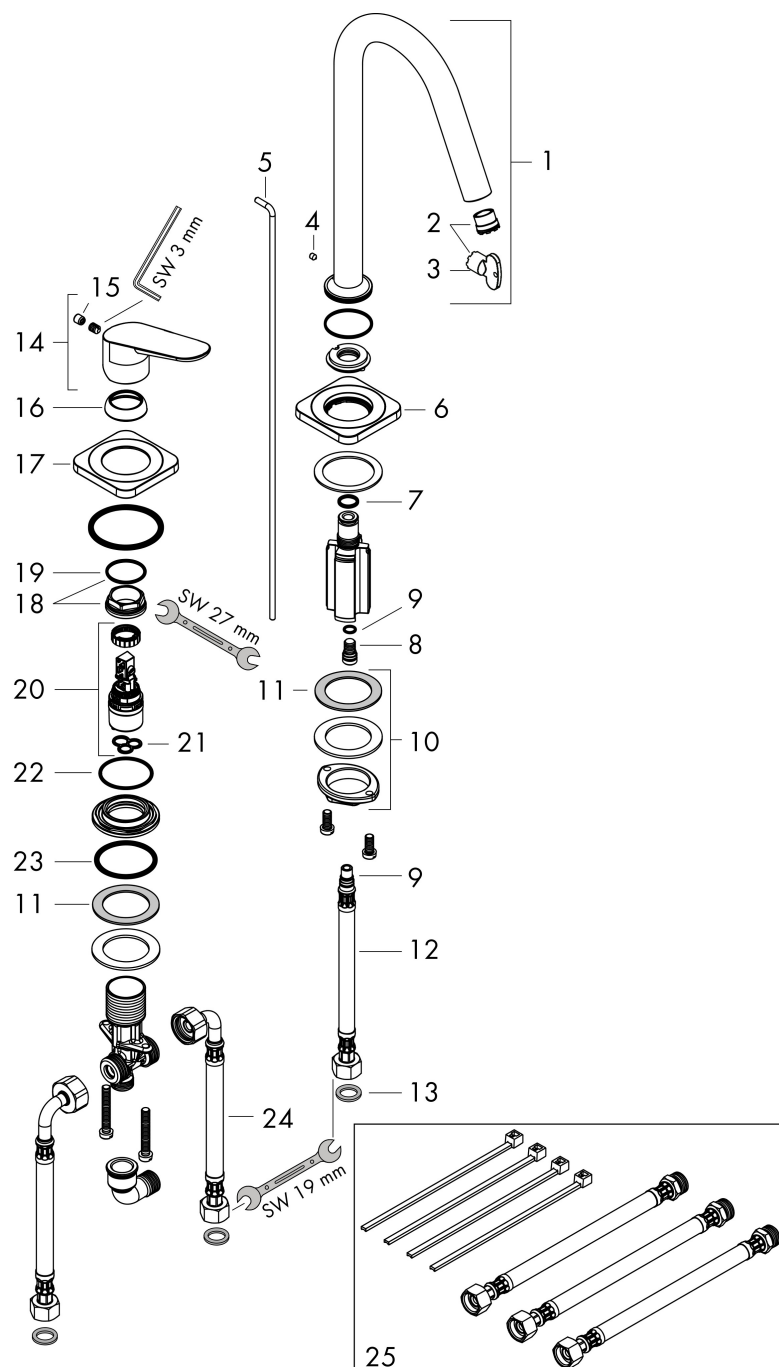

Varumärke	AXOR
Art. Namn	AXOR Citterio M 2-håls tvättställsblandare 160 med lyftventil
Art. Nr.	34132000
RSK-nr.	8278695
Ytsikt	Krom
Pos	1

Produktbild

Funktioner

- består av: 2-håls tvättställsblandare, bottenventil
- ComfortZone: 160
- överhäng: 135 mm
- kranhöjd: 156 mm
- handtagsvariant: spakhandtag
- stråltyp: normalstråle
- maximal flödesmängd vid 3 bar: 5 l/min
- keramisk avstängning
- temperaturbegränsning inställningsbar
- Lyftventil G 1/4
- flexibel placering av styrenhet och pip möjlig
- ljudklass: I
- flödesklass: O
- EU taxonomy: max. 6 l/min - Substantial Contribution (SC) möjligt
- LEED: 35 % reduktion - max. 5,4 l/min
- BREEAM: nivå 2 - max. 7,5 l/min

- 1 Med flödesreducering
- 2 Utan flödeskontroll

Varumärke	AXOR
Art. Namn	AXOR Citterio M 2-håls tvättställsblandare 160 med lyftventil
Art. Nr.	34132000
RSK-nr.	8278695
Ytskikt	Krom
Pos	1

Reservdelsritning för byggnadsår: >06/12

Varumärke AXOR
 Art. Namn **AXOR Citterio M** 2-håls tvättställsblandare 160 med lyftventil
 Art. Nr. 34132000
 RSK-nr. 8278695
 Ytskikt Krom
 Pos 1

Reservdelslista för byggnadsår: >06/12

Pos.	Beskrivning	Art.nr.
1	Pip kpl.	98928000
2	Luftblandare kpl.	93118000
3	Monteringsverktyg	98987000
4	null	92846000
5	Lyftstång	95701000
6	Rosett	98930000
7	O-ring 11x2	98127000
8	Propp	92313000
9	O-ring 7x1,5	98422000
10	null	13961000
11	Glidring	97548000
12	Anslutningsslang 450 mm M8x0,75 G3/8	97206000
13	Tätningssät	95581000
14	Grepp	34093000
15	fäckbricka, grepp	96762000
16	null	98863000
17	Rosett	95998000
18	Mutter	95178000
19	O-Ring 22x2	98185000
20	Kartusch kpl.	97685000
21	Tätning	98865000
22	O-ring 36x2	98156000
23	O-ring 40x3	92634000
24	Anslutningsslang 450 mm G $\frac{1}{2}$ x G3/8	95738000
25	Förlängningsset för 2-håls tvättställsblandare	38960000
a	Avlöppsventil	94139000
b	null	13898000
c	Fett	90920000