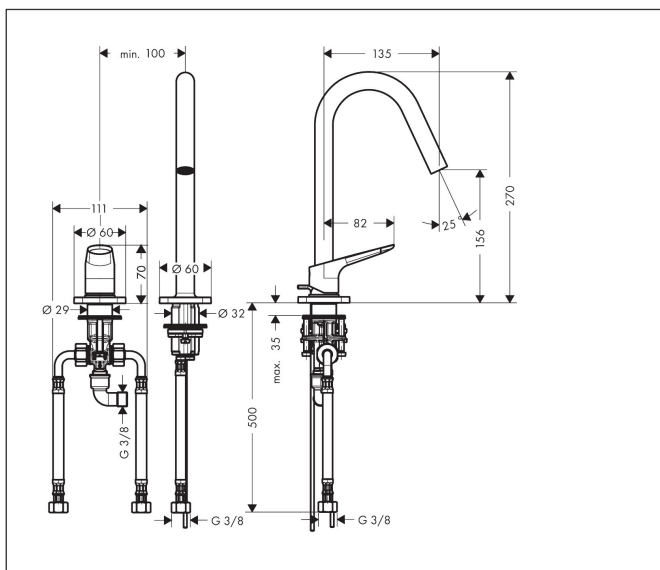

Varumärke	AXOR
Art. Namn	AXOR Citterio M 2-håls tvättställsblandare 160 med lyftventil
Art. Nr.	34132000
RSK-nr.	8278695
Ytsikt	Krom
Pos	1

Produktbild

Funktioner

- består av: 2-håls tvättställsblandare, bottenventil
- ComfortZone: 160
- överhäng: 135 mm
- kranhöjd: 156 mm
- handtagsvariant: spakhandtag
- stråltyp: normalstråle
- maximal flödesmängd vid 3 bar: 5 l/min
- keramisk avstängning
- temperaturbegränsning inställningsbar
- Lyftventil G 1/4
- flexibel placering av styrenhet och pip möjlig
- ljudklass: I
- flödesklass: O
- EU taxonomy: max. 6 l/min - Substantial Contribution (SC) möjligt
- LEED: 35 % reduktion - max. 5,4 l/min
- BREEAM: nivå 2 - max. 7,5 l/min

Ritning

Teknologi

Certifikat

Koder/standarder

- STA 1431

Varumärke AXOR
Art. Namn **AXOR Citterio M** 2-håls tvättställsblandare 160 med lyftventil
Art. Nr. 34132000
RSK-nr. 8278695
Ytskikt Krom
Pos 1

Flödesdiagram

- 1 Med flödesreducering
- 2 Utan flödeskontroll

Varumärke	AXOR
Art. Namn	AXOR Citterio M 2-håls tvättställsblandare 160 med lyftventil
Art. Nr.	34132000
RSK-nr.	8278695
Ytskikt	Krom
Pos	1

Reservdelsritning för byggnadsår: >06/12