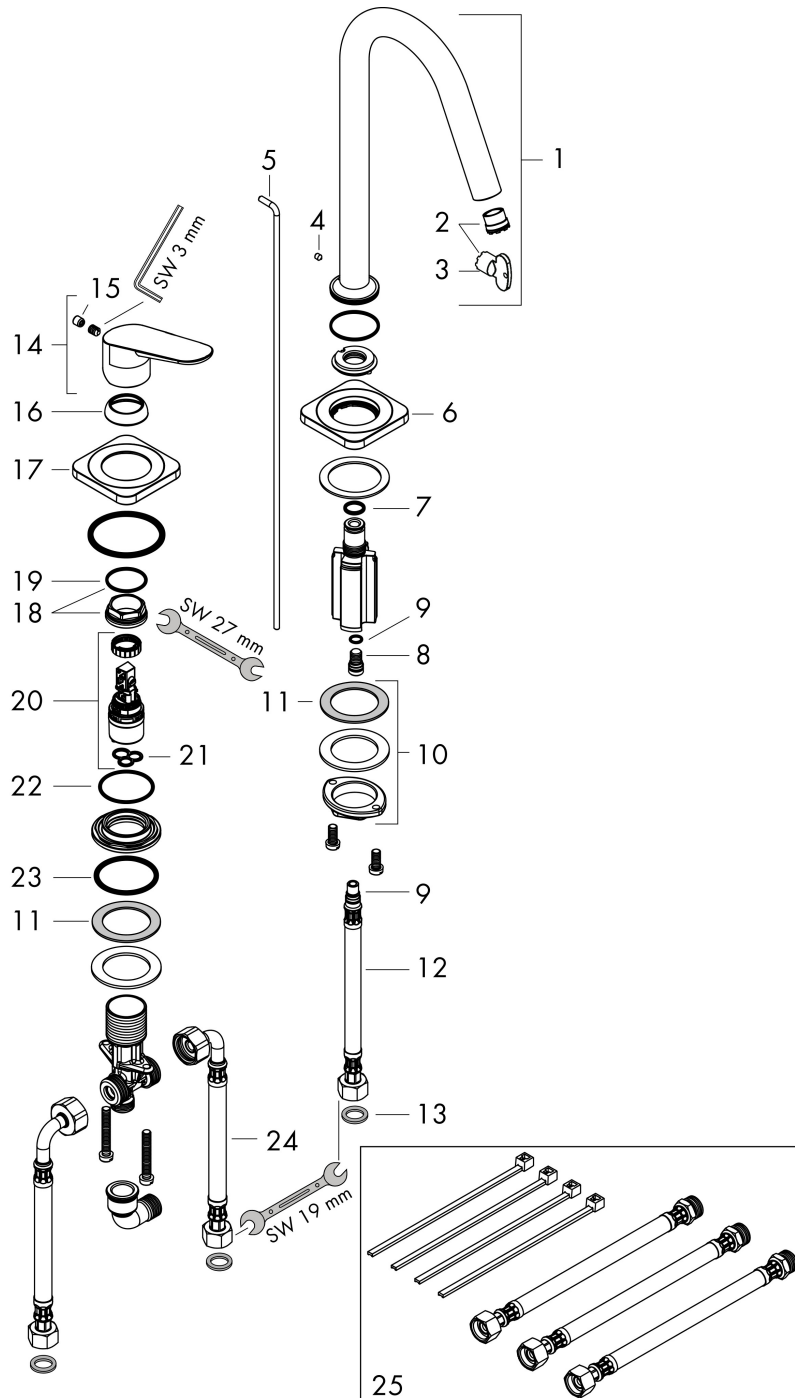

## Ritning

## Flödesdiagram

Q = l/min 0 3 6 9 12 15 18 21 24 27 30  
Q = l/sec 0 0,1 0,2 0,3 0,4 0,5

- 1 Med flödesreducering
- 2 Utan flödeskontroll

## Reservdelista

Pos.	Beskrivning	Art.nr.
1	Pip kpl.	98928000
2	Luftblandare kpl.	93118000
3	Monteringsverktyg	98987000
4	null	92846000
5	Lyftstång	95701000
6	Rosett	98930000
7	O-ring 11x2	98127000
8	Propp	92313000
9	O-ring 7x1,5	98422000
10	null	13961000
11	Glidring	97548000
12	Anslutningsslang 450 mm M8x0,75 G3/8	97206000
13	Tätningssät	95581000
14	Grepp	34093000
15	täckbricka, grepp	96762000
16	null	98863000
17	Rosett	95998000
18	Mutter	95178000
19	O-Ring 22x2	98185000
20	Kartusch kpl.	97685000
21	Tätning	98865000
22	O-ring 36x2	98156000
23	O-ring 40x3	92634000
24	Anslutningsslang 450 mm G $\frac{1}{2}$ x G3/8	95738000
25	Förlängningsset för 2-håls tvättställsblandare	38960000
a	Avlöppsventil	94139000
b	null	13898000
c	Fett	90920000