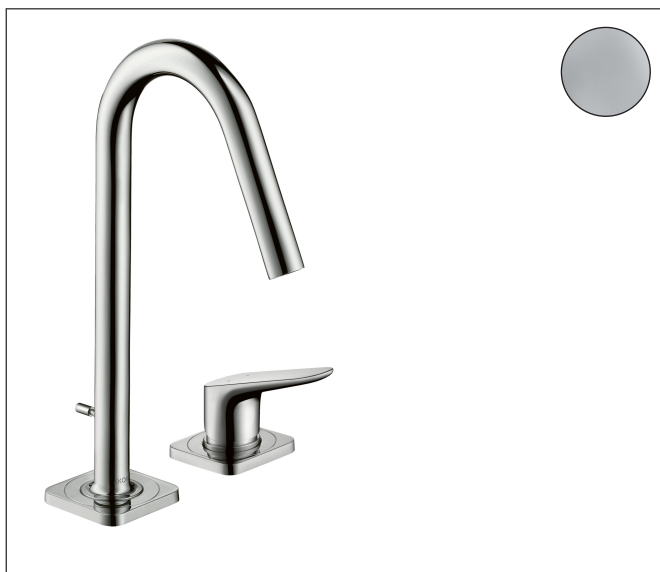

Varumärke	AXOR
Art. Namn	AXOR Citterio M 2-håls tvättställsblandare 160 med lyftventil
Art. Nr.	34132000
RSK-nr.	8278695
Ytsikt	Krom
Pos	1

Produktbild

Funktioner

- består av: 2-håls tvättställsblandare, bottenventil
- ComfortZone: 160
- överhäng: 135 mm
- kranhöjd: 156 mm
- handtagsvariant: spakhandtag
- stråltyp: normalstråle
- maximal flödesmängd vid 3 bar: 5 l/min
- keramisk avstängning
- temperaturbegränsning inställningsbar
- Lyftventil G 1/4
- flexibel placering av styrenhet och pip möjlig
- ljudklass: I
- flödesklass: O
- EU taxonomy: max. 6 l/min - Substantial Contribution (SC) möjligt
- LEED: 35 % reduktion - max. 5,4 l/min
- BREEAM: nivå 2 - max. 7,5 l/min

Ritning

Teknologi

Certifikat

Koder/standarder

- STA 1431

Varumärke AXOR
Art. Namn **AXOR Citterio M** 2-håls tvättställsblandare 160 med lyftventil
Art. Nr. 34132000
RSK-nr. 8278695
Ytskikt Krom
Pos 1

Flödesdiagram

- 1 Med flödesreducering
- 2 Utan flödeskontroll

Varumärke	AXOR
Art. Namn	AXOR Citterio M 2-håls tvättställsblandare 160 med lyftventil
Art. Nr.	34132000
RSK-nr.	8278695
Ytskikt	Krom
Pos	1

Reservdelsritning för byggnadsår: >06/12