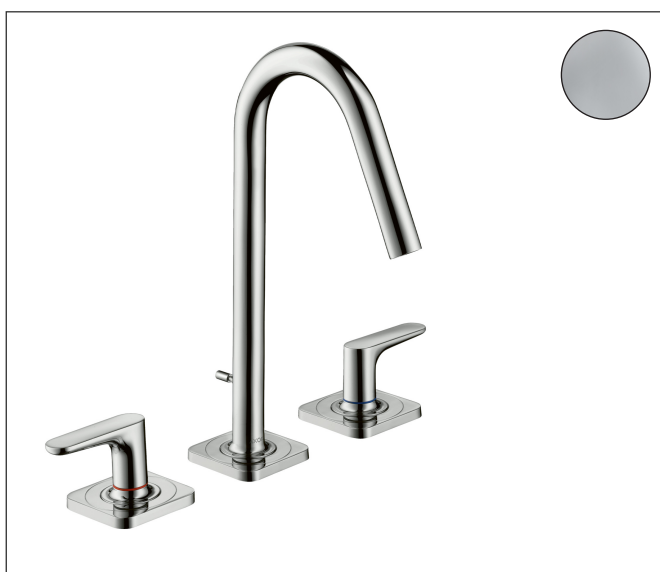

Varumärke	AXOR
Art. Namn	AXOR Citterio M 3-håls tvättställsblandare 160 med lyftventil
Art. Nr.	34133000
RSK-nr.	8278696
Ytskikt	Krom
Pos	1

Produktbild

Ritning

Koder/standarder

- STA 1426

Funktioner

- består av: 3-håls tvättställsblandare, bottenventil
- ComfortZone: 160
- överhäng: 135 mm
- kranhöjd: 156 mm
- handtagsvariant: spakhandtag
- stråltyp: normalstråle
- maximal flödesmängd vid 3 bar: 5 l/min
- med avstängningsventiler varmt/kallt 90°
- Lyftventil G 1/4
- ljudklass: I
- flödesklass: O
- EU taxonomy: max. 6 l/min - Substantial Contribution (SC) möjligt
- LEED: 35 % reduktion - max. 5,4 l/min
- BREEAM: nivå 2 - max. 7,5 l/min

Teknologi

Certifikat

Varumärke AXOR
Art. Namn **AXOR Citterio M** 3-håls tvättställsblandare 160 med lyftventil
Art. Nr. 34133000
RSK-nr. 8278696
Ytskikt Krom
Pos 1

Flödesdiagram

Varumärke	AXOR
Art. Namn	AXOR Citterio M 3-håls tvättställsblandare 160 med lyftventil
Art. Nr.	34133000
RSK-nr.	8278696
Ytskikt	Krom
Pos	1

Reservdelsritning för byggnadsår: >10/10

Varumärke	AXOR
Art. Namn	AXOR Citterio M 3-håls tvättställsblandare 160 med lyftventil
Art. Nr.	34133000
RSK-nr.	8278696
Ytskikt	Krom
Pos	1

Reservdelslista för byggnadsår: >10/10