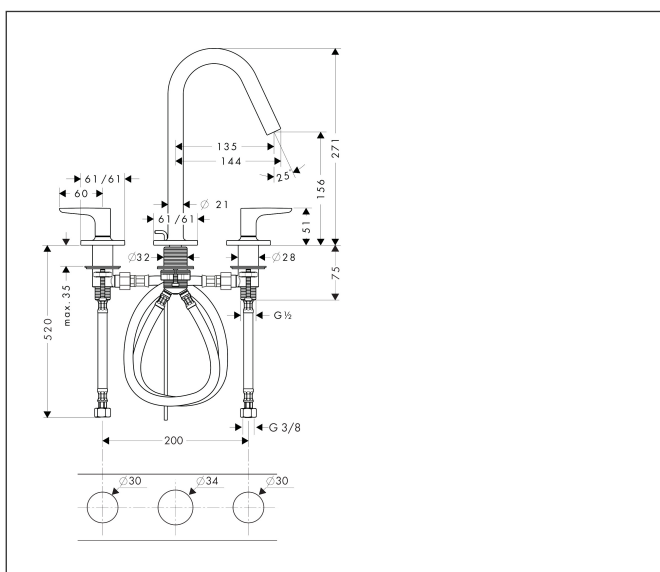

Varumärke	AXOR
Art. Namn	AXOR Citterio M 3-håls tvättställsblandare 160 med lyftventil
Art. Nr.	34133000
RSK-nr.	8278696
Ytskikt	Krom
Pos	1

Produktbild

Ritning

Koder/standarder

- STA 1426

Funktioner

- består av: 3-håls tvättställsblandare, bottenventil
- ComfortZone: 160
- överhäng: 135 mm
- kranhöjd: 156 mm
- handtagsvariant: spakhandtag
- stråltyp: normalstråle
- maximal flödesmängd vid 3 bar: 5 l/min
- med avstängningsventiler varmt/kallt 90°
- Lyftventil G 1/4
- ljudklass: I
- flödesklass: O
- EU taxonomy: max. 6 l/min - Substantial Contribution (SC) möjligt
- LEED: 35 % reduktion - max. 5,4 l/min
- BREEAM: nivå 2 - max. 7,5 l/min

Teknologi

Certifikat

Varumärke AXOR
Art. Namn **AXOR Citterio M** 3-håls tvättställsblandare 160 med lyftventil
Art. Nr. 34133000
RSK-nr. 8278696
Ytskikt Krom
Pos 1

Flödesdiagram

Varumärke	AXOR
Art. Namn	AXOR Citterio M 3-håls tvättställsblandare 160 med lyftventil
Art. Nr.	34133000
RSK-nr.	8278696
Ytskikt	Krom
Pos	1

Reservdelsritning för byggnadsår: >10/10

Varumärke	AXOR
Art. Namn	AXOR Citterio M 3-håls tvättställsblandare 160 med lyftventil
Art. Nr.	34133000
RSK-nr.	8278696
Ytskikt	Krom
Pos	1

Reservdelslista för byggnadsår: >10/10

Pos.	Beskrivning	Art.nr.
1	Pip kpl.	98928000
2	Luftblandare kpl.	93118000
3	Monteringsverktyg	98987000
4	null	92846000
5	Lyftstång	95701000
6	Rosett	98930000
7	Grepp	34095000
8	Färgringsset kall/varm	98927000
9	null	98932000
10	Mutter	98929000
11	O-ring 30x1,5	98433000
12	O-ring 11x2	98127000
13	null	13961000
14	Glidring	97548000
15	Anslutnings slang 450 mm M8x0,75 G3/8	97206000
16	O-ring 7x1,5	98422000
17	Tätningssät	95581000
18	Ventil kpl.	97357000
19	Avstängningsventil vänsterstängande	94008000
20	Avstängningsventil högerstängande	94009000
21	Anslutnings slang 450 mm M10x1 G3/8	96507000
22	O-ring 8x1,75	97827000
23	Förlängningsset för 3-håls tvättställsblandare	38959000
a	Avloppsventil	94139000
b	null	13898000
c	null	94158000
d	perlator laminär M16,5x1 (5 l/min)	95382000