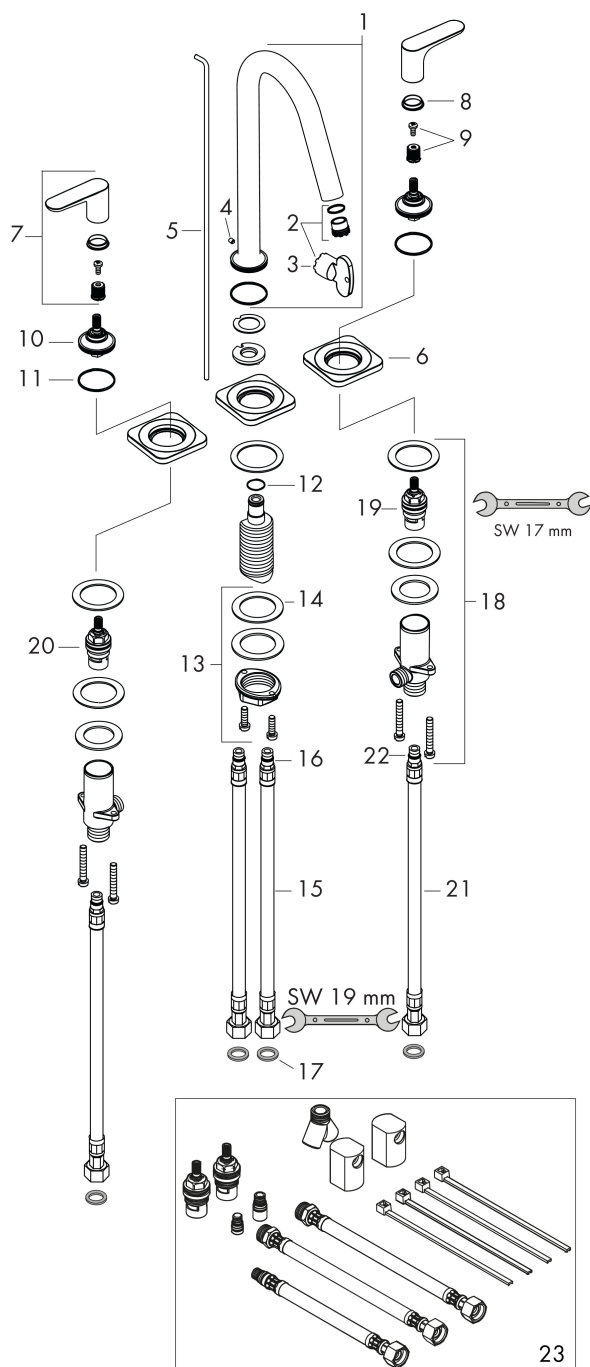

Varumärke	AXOR
Art. Namn	AXOR Citterio M 3-håls tvättställsblandare 160 med lyftventil
Art. Nr.	34133000
RSK-nr.	8278696
Ytskikt	Krom
Pos	1

Produktbild

Ritning

Koder/standarder

- STA 1426

Funktioner

- består av: 3-håls tvättställsblandare, bottenventil
- ComfortZone: 160
- överhäng: 135 mm
- kranhöjd: 156 mm
- handtagsvariant: spakhandtag
- stråltyp: normalstråle
- maximal flödesmängd vid 3 bar: 5 l/min
- med avstängningsventiler varmt/kallt 90°
- Lyftventil G 1/4
- ljudklass: I
- flödesklass: O
- EU taxonomy: max. 6 l/min - Substantial Contribution (SC) möjligt
- LEED: 35 % reduktion - max. 5,4 l/min
- BREEAM: nivå 2 - max. 7,5 l/min

Teknologi

Certifikat

Varumärke AXOR
Art. Namn **AXOR Citterio M** 3-håls tvättställsblandare 160 med lyftventil
Art. Nr. 34133000
RSK-nr. 8278696
Ytskikt Krom
Pos 1

Flödesdiagram

Varumärke	AXOR
Art. Namn	AXOR Citterio M 3-håls tvättställsblandare 160 med lyftventil
Art. Nr.	34133000
RSK-nr.	8278696
Ytskikt	Krom
Pos	1

Reservdelsritning för byggnadsår: >10/10

Varumärke	AXOR
Art. Namn	AXOR Citterio M 3-håls tvättställsblandare 160 med lyftventil
Art. Nr.	34133000
RSK-nr.	8278696
Ytskikt	Krom
Pos	1

Reservdelslista för byggnadsår: >10/10

Pos.	Beskrivning	Art.nr.
1	Pip kpl.	98928000
2	Luftblandare kpl.	93118000
3	Monteringsverktyg	98987000
4	null	92846000
5	Lyftstång	95701000
6	Rosett	98930000
7	Grepp	34095000
8	Färgringsset kall/varm	98927000
9	null	98932000
10	Mutter	98929000
11	O-ring 30x1,5	98433000
12	O-ring 11x2	98127000
13	null	13961000
14	Glidring	97548000
15	Anslutnings slang 450 mm M8x0,75 G3/8	97206000
16	O-ring 7x1,5	98422000
17	Tätningssät	95581000
18	Ventil kpl.	97357000
19	Avstängningsventil vänsterstängande	94008000
20	Avstängningsventil högerstängande	94009000
21	Anslutnings slang 450 mm M10x1 G3/8	96507000
22	O-ring 8x1,75	97827000
23	Förlängningsset för 3-håls tvättställsblandare	38959000
a	Avloppsventil	94139000
b	null	13898000
c	null	94158000
d	perlator laminär M16,5x1 (5 l/min)	95382000