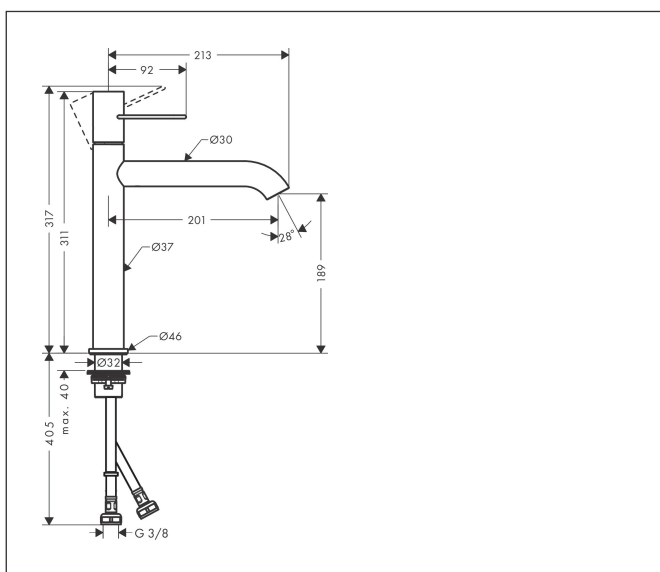

Varumärke	AXOR
Art. Namn	AXOR Uno 1-grepps tvättställsblandare 190 med bygelgrepp, utan lyftventil
Art. Nr.	38032000
RSK-nr.	8278698
Ytskikt	Krom
Pos	1

Produktbild

Funktioner

- består av: 1-grepps tvättställsblandare, bottenventil
- ComfortZone: 190
- överhäng: 201 mm
- kranhöjd: 189 mm
- handtagsvariant: bygelhandtag
- stråltyp: normalstråle
- maximal flödesmängd vid 3 bar: 5 l/min
- keramisk avstängning
- temperaturbegränsning inställningsbar
- öppen bottenventil
- ljudklass: I
- flödesklass: O
- EU taxonomy: max. 6 l/min - Substantial Contribution (SC) möjligt
- LEED: 35 % reduktion - max. 5,4 l/min
- BREEAM: nivå 2 - max. 7,5 l/min

Ritning

Teknologi

Certifikat

Koder/standarder

- STA 1489

Varumärke AXOR
 Art. Namn **AXOR Uno** 1-grepps tvättställsblandare 190 med bygelgrepp, utan lyftventil
 Art. Nr. 38032000
 RSK-nr. 8278698
 Ytskikt Krom
 Pos 1

Flödesdiagram

1 Med flödesreducering
 2 Utan flödeskontroll

Varumärke	AXOR
Art. Namn	AXOR Uno 1-grepps tvättställsblandare 190 med bygelgrepp, utan lyftventil
Art. Nr.	38032000
RSK-nr.	8278698
Ytskikt	Krom
Pos	1

Reservdelsritning för byggnadsår: >04/17

Varumärke	AXOR
Art. Namn	AXOR Uno 1-grepps tvättställsblandare 190 med bygelgrepp, utan lyftventil
Art. Nr.	38032000
RSK-nr.	8278698
Ytskikt	Krom
Pos	1

Reservdelslista för byggnadsår: >04/17