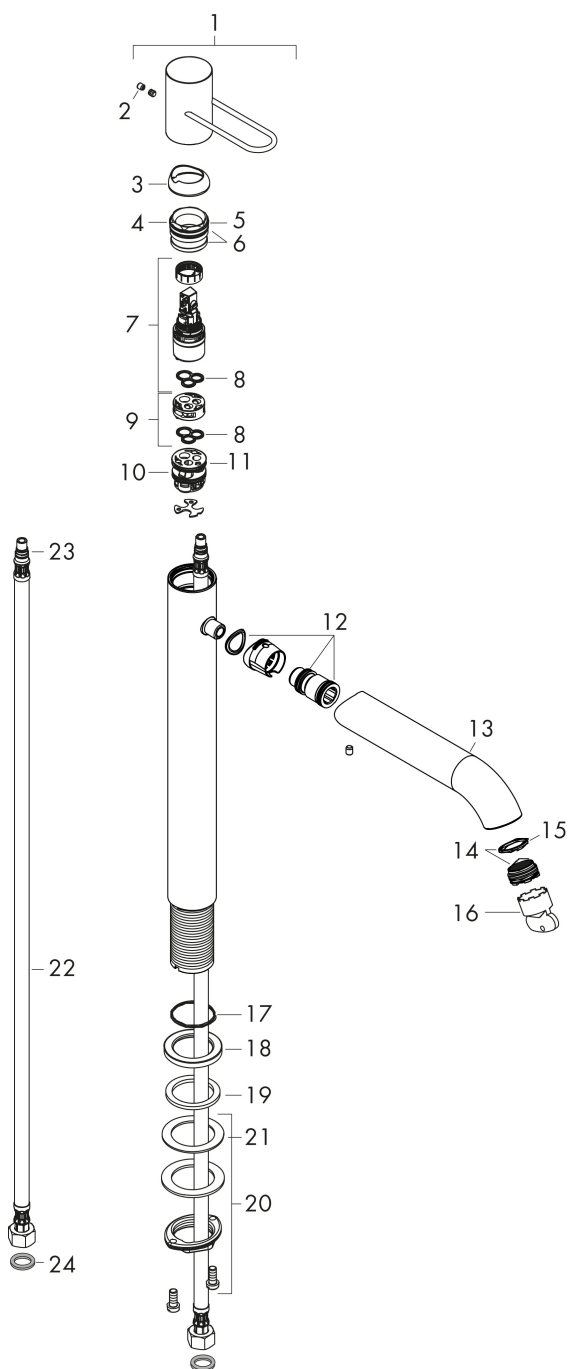

Varumärke	AXOR
Art. Namn	AXOR Uno 1-grepps tvättställsblandare 190 med bygelgrepp, utan lyftventil
Art. Nr.	38032000
RSK-nr.	8278698
Ytskikt	Krom
Pos	1

Produktbild

Funktioner

- består av: 1-grepps tvättställsblandare, bottenventil
- ComfortZone: 190
- överhäng: 201 mm
- kranhöjd: 189 mm
- handtagsvariant: bygelhandtag
- stråltyp: normalstråle
- maximal flödesmängd vid 3 bar: 5 l/min
- keramisk avstängning
- temperaturbegränsning inställningsbar
- öppen bottenventil
- ljudklass: I
- flödesklass: O
- EU taxonomy: max. 6 l/min - Substantial Contribution (SC) möjligt
- LEED: 35 % reduktion - max. 5,4 l/min
- BREEAM: nivå 2 - max. 7,5 l/min

Ritning

Teknologi

Certifikat

Koder/standarder

- STA 1489

Varumärke AXOR
 Art. Namn **AXOR Uno** 1-grepps tvättställsblandare 190 med bygelgrepp, utan lyftventil
 Art. Nr. 38032000
 RSK-nr. 8278698
 Ytskikt Krom
 Pos 1

Flödesdiagram

1 Med flödesreducering
 2 Utan flödeskontroll

Varumärke	AXOR
Art. Namn	AXOR Uno 1-grepps tvättställsblandare 190 med bygelgrepp, utan lyftventil
Art. Nr.	38032000
RSK-nr.	8278698
Ytskikt	Krom
Pos	1

Reservdelsritning för byggnadsår: >04/17

Varumärke	AXOR
Art. Namn	AXOR Uno 1-grepps tvättställsblandare 190 med bygelgrepp, utan lyftventil
Art. Nr.	38032000
RSK-nr.	8278698
Ytskikt	Krom
Pos	1

Reservdelslista för byggnadsår: >04/17