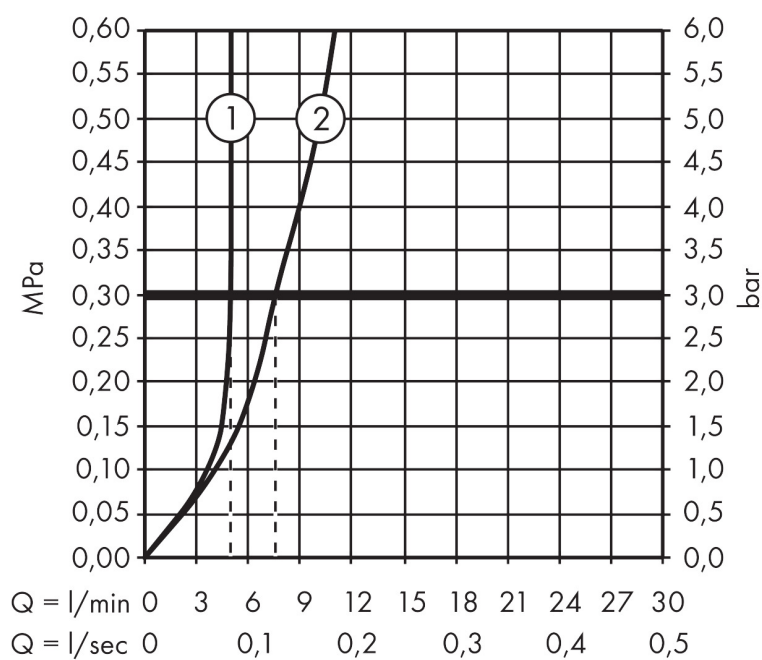

Varumärke AXOR
Art. Namn **AXOR Uno** 1-grepps tvättställsblandare 190 med bygelgrepp, utan lyftventil
Art. Nr. 38032000
RSK-nr. 8278698
Ytskikt Krom
Pos 1

Flödesdiagram

1 Med flödesreducering
2 Utan flödeskontroll