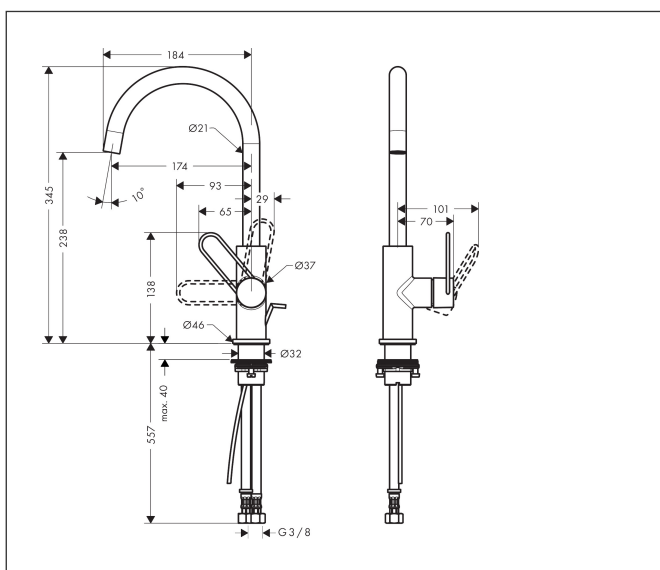

Varumärke	AXOR
Art. Namn	AXOR Uno 1-grepps tvättställsblandare 240 med bygelgrepp, med lyftventil
Art. Nr.	38036000
RSK-nr.	8278699
Ytskikt	Krom
Pos	1

Produktbild

Funktioner

- består av: 1-grepps tvättställsblandare, bottenventil
- ComfortZone: 240
- överhäng: 174 mm
- kranhöjd: 238 mm
- handtagsvariant: bygelhandtag
- svängradie 115°
- stråltyp: normalstråle
- maximal flödesmängd vid 3 bar: 5 l/min
- keramisk avstängning
- temperaturbegränsning inställningsbar
- lyftventil G 1¼
- ljudklass: I
- flödesklass: O
- EU taxonomy: max. 6 l/min - Substantial Contribution (SC) möjligt
- LEED: 35 % reduktion - max. 5,4 l/min
- BREEAM: nivå 2 - max. 7,5 l/min

Ritning

Teknologi

Certifikat

Koder/standarder

- STA 1374

Varumärke AXOR
 Art. Namn **AXOR Uno** 1-grepps tvättställsblandare 240 med bygelgrepp, med lyftventil
 Art. Nr. 38036000
 RSK-nr. 8278699
 Ytskikt Krom
 Pos 1

Flödesdiagram

1 Med flödesreducering
 2 Utan flödeskontroll

Varumärke	AXOR
Art. Namn	AXOR Uno 1-grepps tvättställsblandare 240 med bygelgrepp, med lyftventil
Art. Nr.	38036000
RSK-nr.	8278699
Ytskikt	Krom
Pos	1

Reservdelsritning för byggnadsår: >07/17

Varumärke	AXOR
Art. Namn	AXOR Uno 1-grepps tvättställsblandare 240 med bygelgrepp, med lyftventil
Art. Nr.	38036000
RSK-nr.	8278699
Ytskikt	Krom
Pos	1

Reservdelslista för byggnadsår: >07/17