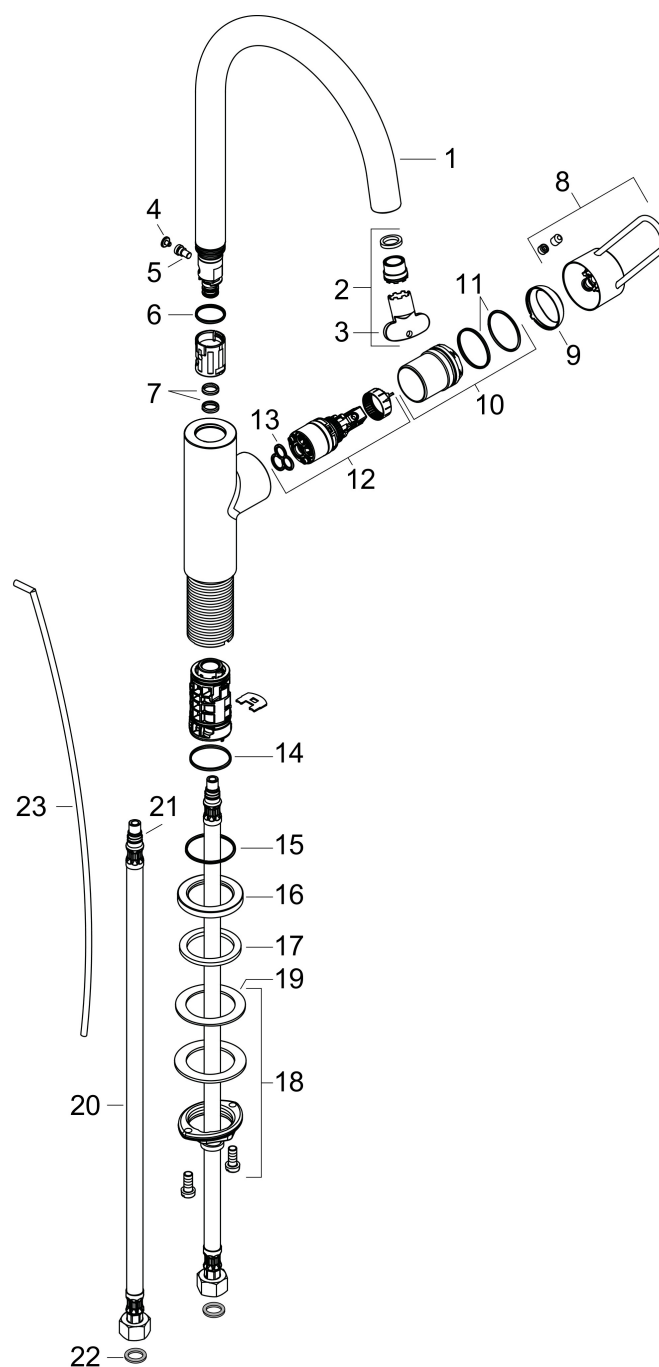

Varumärke	AXOR
Art. Namn	AXOR Uno 1-grepps tvättställsblandare 240 med bygelgrepp, med lyftventil
Art. Nr.	38036000
RSK-nr.	8278699
Ytskikt	Krom
Pos	1

Produktbild

Funktioner

- består av: 1-grepps tvättställsblandare, bottenventil
- ComfortZone: 240
- överhäng: 174 mm
- kranhöjd: 238 mm
- handtagsvariant: bygelhandtag
- svängradie 115°
- stråltyp: normalstråle
- maximal flödesmängd vid 3 bar: 5 l/min
- keramisk avstängning
- temperaturbegränsning inställningsbar
- lyftventil G 1¼
- ljudklass: I
- flödesklass: O
- EU taxonomy: max. 6 l/min - Substantial Contribution (SC) möjligt
- LEED: 35 % reduktion - max. 5,4 l/min
- BREEAM: nivå 2 - max. 7,5 l/min

Ritning

Teknologi

Certifikat

Koder/standarder

- STA 1374

Varumärke AXOR
 Art. Namn **AXOR Uno** 1-grepps tvättställsblandare 240 med bygelgrepp, med lyftventil
 Art. Nr. 38036000
 RSK-nr. 8278699
 Ytskikt Krom
 Pos 1

Flödesdiagram

1 Med flödesreducering
 2 Utan flödeskontroll

Varumärke	AXOR
Art. Namn	AXOR Uno 1-grepps tvättställsblandare 240 med bygelgrepp, med lyftventil
Art. Nr.	38036000
RSK-nr.	8278699
Ytskikt	Krom
Pos	1

Reservdelsritning för byggnadsår: >07/17

Varumärke	AXOR
Art. Namn	AXOR Uno 1-grepps tvättställsblandare 240 med bygelgrepp, med lyftventil
Art. Nr.	38036000
RSK-nr.	8278699
Ytskikt	Krom
Pos	1

Reservdelslista för byggnadsår: >07/17