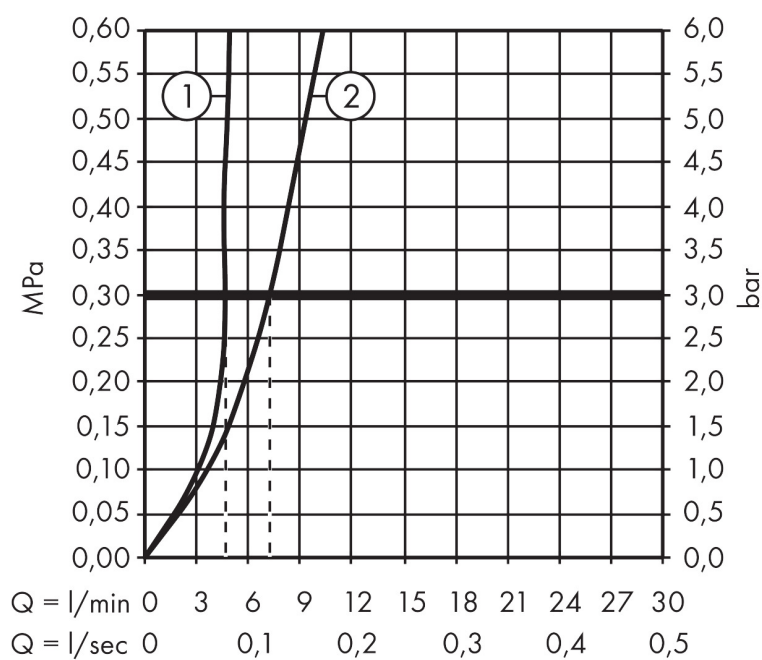

Varumärke AXOR
Art. Namn **AXOR Uno** 1-grepps tvättställsblandare 240 med bygelgrepp, med lyftventil
Art. Nr. 38036000
RSK-nr. 8278699
Ytskikt Krom
Pos 1

Flödesdiagram

1 Med flödesreducering
2 Utan flödeskontroll