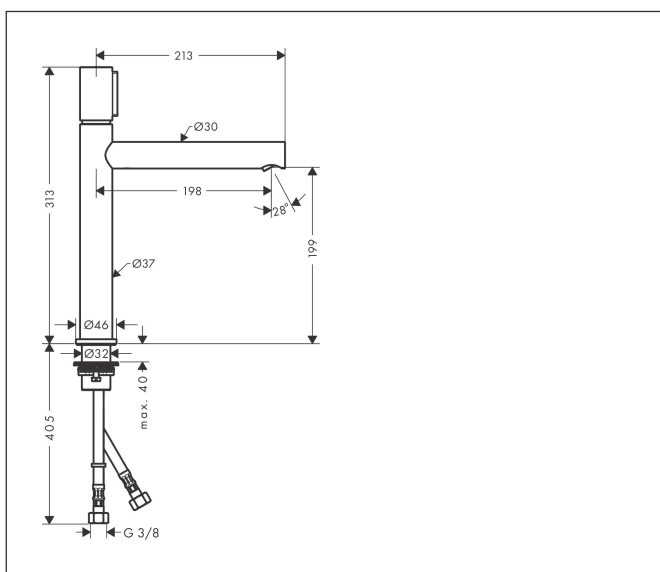

Varumärke	AXOR
Art. Namn	AXOR Uno Select tvättställsblandare 200 utan lyftventil
Art. Nr.	45013000
RSK-nr.	8278702
Ytskikt	Krom
Pos	1

Produktbild

Funktioner

- består av: Tvättställsblandare, bottenventil
- ComfortZone: 200
- överhäng: 198 mm
- kranhöjd: 199 mm
- handtagsvariant: cylindergrepp
- stråltyp: laminarstråle
- maximal flödesmängd vid 3 bar: 5 l/min
- Selectinsats med temperaturkontroll
- temperaturbegränsning inställningsbar
- öppen bottenventil
- ljudklass: I
- flödesklass: O
- EU taxonomy: max. 6 l/min - Substantial Contribution (SC) möjligt
- LEED: 35 % reduktion - max. 5,4 l/min
- BREEAM: nivå 2 - max. 7,5 l/min

Ritning

Teknologi

Certifikat

Koder/standarder

- STA 1397

Varumärke AXOR
 Art. Namn **AXOR Uno** Select tvättställsblandare 200 utan lyftventil
 Art. Nr. 45013000
 RSK-nr. 8278702
 Ytsikt Krom
 Pos 1

Flödesdiagram