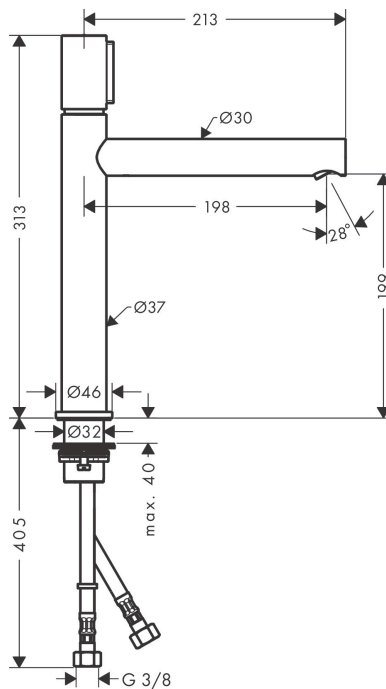

Varumärke	AXOR
Art. Namn	AXOR Uno Select tvättställsblandare 200 utan lyftventil
Art. Nr.	45013000
Ytskikt	krom
Pos	1

Produktbild

Cerifikat

Ritning

Teknologi

Funktioner

- bestående av: Tvättställsblandare, bottenventil
- ComfortZone 200
- överhäng 198 mm
- stråltyp: laminarstråle
- maximal flödesmängd vid 3 bar: 5 l/min
- Select- insats med temperaturkontroll
- temperaturbegränsning inställningsbar
- öppen silventil
- ljudklass: I
- flödesklass: O
- P-IX 7291/IO

Flödesdiagram

1 Med flödesreducering

2 Utan flödeskontroll

AXOR

Reservdelsritning

hansgrohe

Reservdelista

Pos.	Beskrivning	Art.nr.
1	Grepp	92897000
2	Greppadapter	92526000
3	Mutter	92528000
4	O-ring 27x1,5	92527000
5	Kartusch kpl.	92529000
6	Adapter till kartusch	98866000
7	O-ring 23x2	98398000
8	O-Ring 28x2	98194000
9	O-ring 16x2	98133000
10	Pip kpl.	92894000
11	perlator laminär M18x1 (5 l/min)	92896000
12	Monteringsverktyg	98987000
13	O-ring 30x1,5	98433000
14	Rosett Ø 46 mm	95268000
15	null	98749000
16	null	13961000
17	Glidring	97548000
18	Anslutningsslang 600 mm M8x0,75 G3/8	92629000
19	O-ring 7x1,5	98422000
20	Backventil DW 10	96456000
21	Sil	92532000
22	Tätningssät	92533000
a	Avlopp	50001000
b	null	13898000