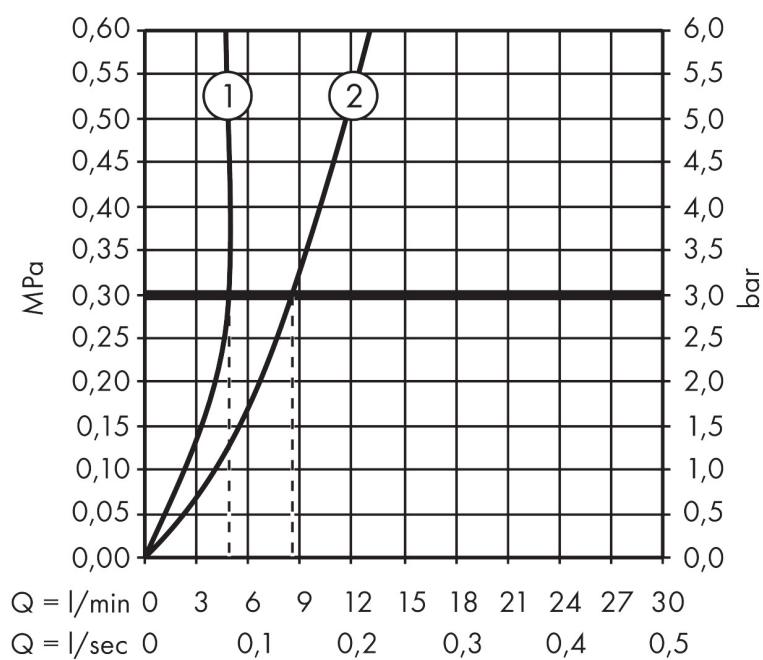

Varumärke AXOR
Art. Namn **AXOR Uno** Select tvättställsblandare 200 utan lyftventil
Art. Nr. 45013000
RSK-nr. 8278702
Ytsikt Krom
Pos 1

Flödesdiagram

1 Med flödesreducering
2 Utan flödeskontroll