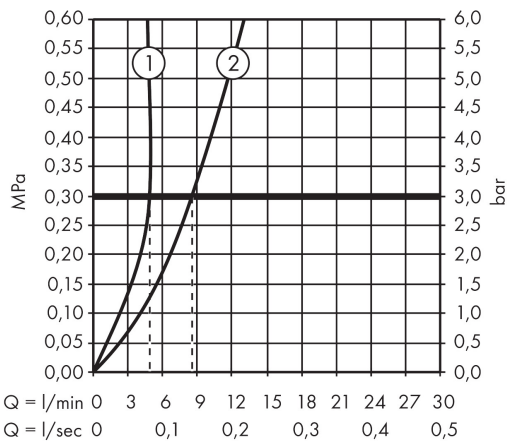

Varumärke	AXOR
Art. Namn	AXOR Uno Select tvättställsblandare 200 utan lyftventil
Art. Nr.	45013000
Ytskikt	krom
Pos	1

Produktbild

Cerifikat

Ritning

Teknologi

Funktioner

- bestående av: Tvättställsblandare, bottenventil
- ComfortZone 200
- överhäng 198 mm
- stråltyp: laminarstråle
- maximal flödesmängd vid 3 bar: 5 l/min
- Select- insats med temperaturkontroll
- temperaturbegränsning inställningsbar
- öppen silventil
- ljudklass: I
- flödesklass: O
- P-IX 7291/IO

Flödesdiagram

1 Med flödesreducering

2 Utan flödeskontroll

AXOR

Reservdelsritning

hansgrohe

Reservdelista

Pos.	Beskrivning	Art.nr.
1	Grepp	92897000
2	Greppadapter	92526000
3	Mutter	92528000
4	O-ring 27x1,5	92527000
5	Kartusch kpl.	92529000
6	Adapter till kartusch	98866000
7	O-ring 23x2	98398000
8	O-Ring 28x2	98194000
9	O-ring 16x2	98133000
10	Pip kpl.	92894000
11	perlator laminär M18x1 (5 l/min)	92896000
12	Monteringsverktyg	98987000
13	O-ring 30x1,5	98433000
14	Rosett Ø 46 mm	95268000
15	null	98749000
16	null	13961000
17	Glidring	97548000
18	Anslutningsslang 600 mm M8x0,75 G3/8	92629000
19	O-ring 7x1,5	98422000
20	Backventil DW 10	96456000
21	Sil	92532000
22	Tätningssät	92533000
a	Avlopp	50001000
b	null	13898000