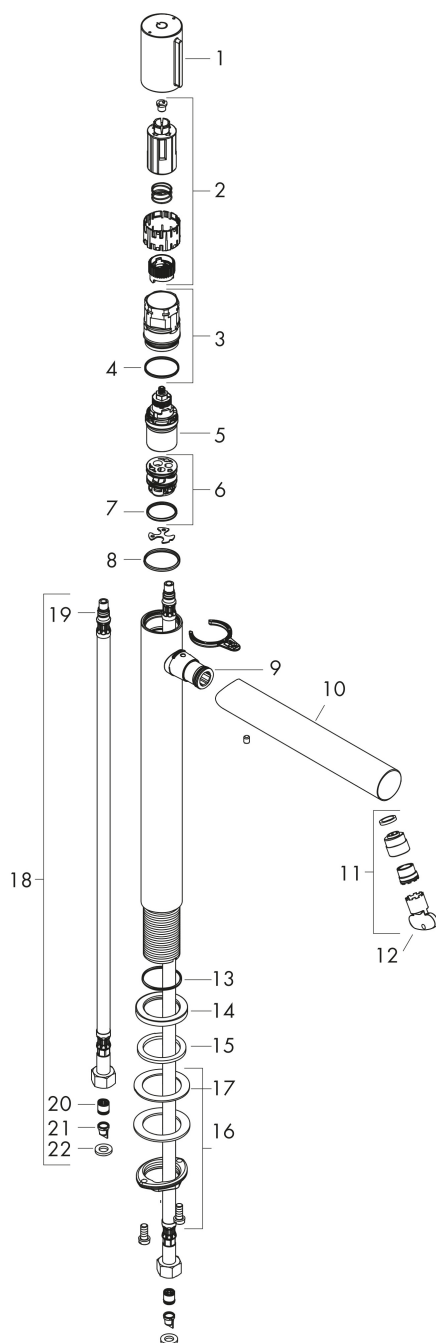

Varumärke	AXOR
Art. Namn	AXOR Uno Select tvättställsblandare 200 utan lyftventil
Art. Nr.	45013000
RSK-nr.	8278702
Ytskikt	Krom
Pos	1

Produktbild

Funktioner

- består av: Tvättställsblandare, bottenventil
- ComfortZone: 200
- överhäng: 198 mm
- kranhöjd: 199 mm
- handtagsvariant: cylindergrepp
- stråltyp: laminarstråle
- maximal flödesmängd vid 3 bar: 5 l/min
- Selectinsats med temperaturkontroll
- temperaturbegränsning inställningsbar
- öppen bottenventil
- ljudklass: I
- flödesklass: O
- EU taxonomy: max. 6 l/min - Substantial Contribution (SC) möjligt
- LEED: 35 % reduktion - max. 5,4 l/min
- BREEAM: nivå 2 - max. 7,5 l/min

Ritning

Teknologi

Certifikat

Koder/standarder

- STA 1397

Varumärke AXOR
 Art. Namn **AXOR Uno** Select tvättställsblandare 200 utan lyftventil
 Art. Nr. 45013000
 RSK-nr. 8278702
 Ytsikt Krom
 Pos 1

Flödesdiagram

1 Med flödesreducering
 2 Utan flödeskontroll

Varumärke	AXOR
Art. Namn	AXOR Uno Select tvättställsblandare 200 utan lyftventil
Art. Nr.	45013000
RSK-nr.	8278702
Ytsikt	Krom
Pos	1

Reservdelsritning för byggnadsår: >03/18

Varumärke AXOR
 Art. Namn **AXOR Uno** Select tvättställsblandare 200 utan lyftventil
 Art. Nr. 45013000
 RSK-nr. 8278702
 Ytskikt Krom
 Pos 1

Reservdelista för byggnadsår: >03/18

Pos.	Beskrivning	Art.nr.
1	Grepp	92897000
2	Greppadapter	92526000
3	Mutter	92528000
4	O-ring 27x1,5	92527000
5	Kartusch kpl.	92529000
6	Adapter till kartusch	98866000
7	O-ring 23x2	98398000
8	O-Ring 28x2	98194000
9	O-ring 16x2	98133000
10	Pip kpl.	92894000
11	perlator laminär M18x1 (5 l/min)	92896000
12	Monteringsverktyg	98987000
13	O-ring 30x1,5	98433000
14	Rosett Ø 46 mm	95268000
15	null	98749000
16	null	13961000
17	Glidring	97548000
18	Anslutningsslang 600 mm M8x0,75 G3/8	92629000
19	O-ring 7x1,5	98422000
20	Backventil DW 10	96456000
21	Sil	92532000
22	Tätningset	92533000
a	Avlopp	50001000
b	null	13898000