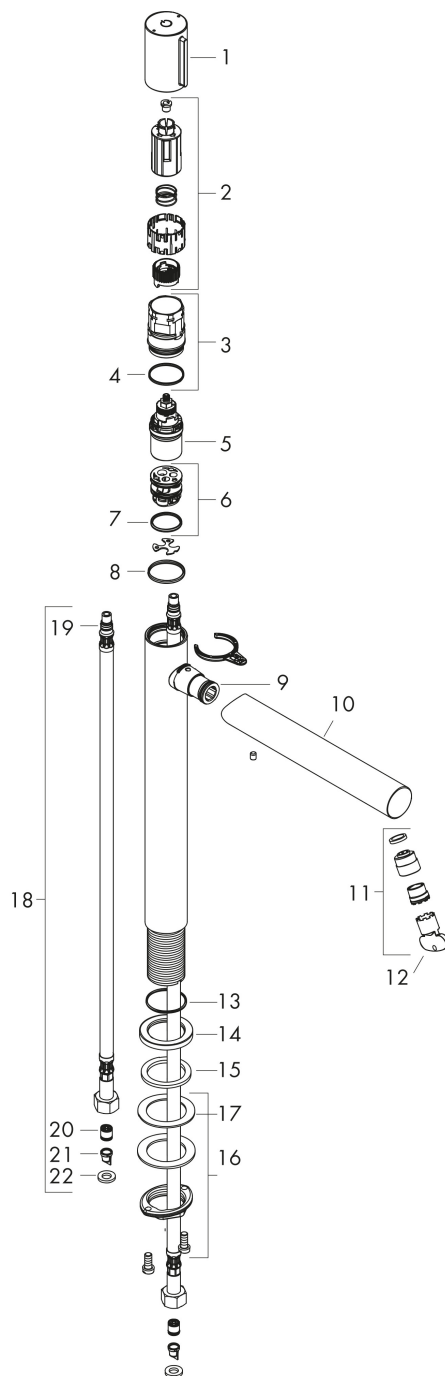

Varumärke	AXOR
Art. Namn	AXOR Uno Select tvättställsblandare 200 utan lyftventil
Art. Nr.	45013000
Ytskikt	krom
Pos	1

Produktbild

Cerifikat

Ritning

Teknologi

Funktioner

- bestående av: Tvättställsblandare, bottenventil
- ComfortZone 200
- överhäng 198 mm
- stråltyp: laminarstråle
- maximal flödesmängd vid 3 bar: 5 l/min
- Select- insats med temperaturkontroll
- temperaturbegränsning inställningsbar
- öppen silventil
- ljudklass: I
- flödesklass: O
- P-IX 7291/IO

Flödesdiagram

1 Med flödesreducering

2 Utan flödeskontroll

AXOR

Reservdelsritning

hansgrohe

Reservdelista

Pos.	Beskrivning	Art.nr.
1	Grepp	92897000
2	Greppadapter	92526000
3	Mutter	92528000
4	O-ring 27x1,5	92527000
5	Kartusch kpl.	92529000
6	Adapter till kartusch	98866000
7	O-ring 23x2	98398000
8	O-Ring 28x2	98194000
9	O-ring 16x2	98133000
10	Pip kpl.	92894000
11	perlator laminär M18x1 (5 l/min)	92896000
12	Monteringsverktyg	98987000
13	O-ring 30x1,5	98433000
14	Rosett Ø 46 mm	95268000
15	null	98749000
16	null	13961000
17	Glidring	97548000
18	Anslutningsslang 600 mm M8x0,75 G3/8	92629000
19	O-ring 7x1,5	98422000
20	Backventil DW 10	96456000
21	Sil	92532000
22	Tätningssät	92533000
a	Avlopp	50001000
b	null	13898000