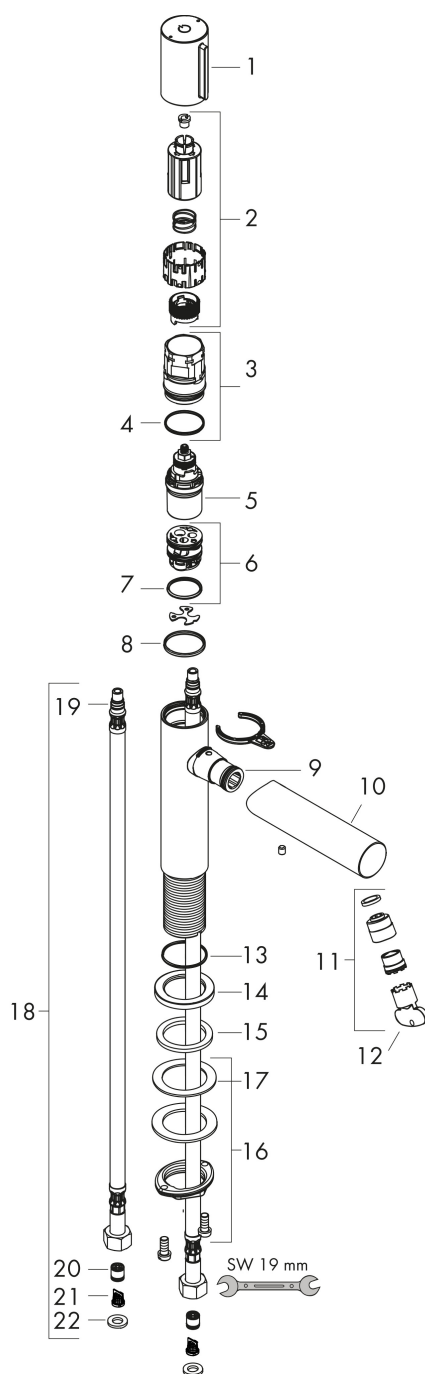

Varumärke	AXOR
Art. Namn	AXOR Uno Select tvättställsblandare 80 utan lyftventil
Art. Nr.	45015000
RSK-nr.	8278703
Ytskikt	Krom
Pos	1

Produktbild

Funktioner

- består av: Tvättställsblandare, bottenventil
- ComfortZone: 80
- överhäng: 108 mm
- kranhöjd: 79 mm
- handtagsvariant: cylindergrepp
- stråltyp: laminarstråle
- maximal flödesmängd vid 3 bar: 5 l/min
- Selectinsats med temperaturkontroll
- temperaturbegränsning inställningsbar
- öppen bottenventil
- ljudklass: I
- flödesklass: O
- EU taxonomy: max. 6 l/min - Substantial Contribution (SC) möjligt
- LEED: 35 % reduktion - max. 5,4 l/min
- BREEAM: nivå 2 - max. 7,5 l/min

Ritning

Teknologi

Certifikat

Koder/standarder

- STA 1397

Varumärke AXOR
 Art. Namn **AXOR Uno** Select tvättställsblandare 80 utan lyftventil
 Art. Nr. 45015000
 RSK-nr. 8278703
 Ytskikt Krom
 Pos 1

Flödesdiagram

1 Med flödesreducering
 2 Utan flödeskontroll

Varumärke	AXOR
Art. Namn	AXOR Uno Select tvättställsblandare 80 utan lyftventil
Art. Nr.	45015000
RSK-nr.	8278703
Ytskikt	Krom
Pos	1

Reservdelssritning för byggnadsår: >03/18

Varumärke AXOR
 Art. Namn **AXOR Uno** Select tvättställsblandare 80 utan lyftventil
 Art. Nr. 45015000
 RSK-nr. 8278703
 Ytskikt Krom
 Pos 1

Reservdelslista för byggnadsår: >03/18

Pos.	Beskrivning	Art.nr.
1	Grepp	92897000
2	Greppadapter	92526000
3	Mutter	92528000
4	O-ring 27x1,5	92527000
5	Kartusch kpl.	92529000
6	Adapter till kartusch	98866000
7	O-ring 23x2	98398000
8	O-Ring 28x2	98194000
9	O-ring 16x2	98133000
10	Pip kpl.	92892000
11	perlator laminär M18x1 (5 l/min)	92896000
12	Monteringsverktyg	98987000
13	O-ring 30x1,5	98433000
14	Rosett Ø 46 mm	95268000
15	null	98749000
16	null	13961000
17	Glidring	97548000
18	Anslutningsslang 450 mm M8x0,75 G3/8	92531000
19	O-ring 7x1,5	98422000
20	Backventil DW 10	96456000
21	Sil	92532000
22	Tätningset	92533000
a	Avlopp	50001000
b	null	13898000