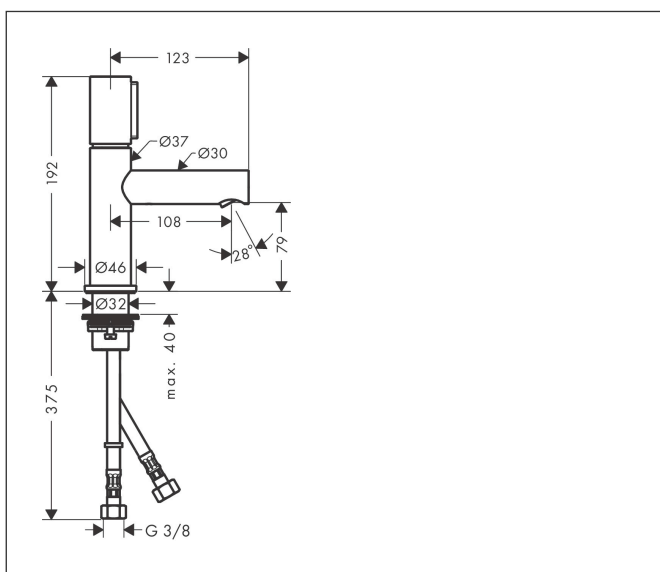

Varumärke	AXOR
Art. Namn	AXOR Uno Select tvättställsblandare 80 utan lyftventil
Art. Nr.	45015000
RSK-nr.	8278703
Ytskikt	Krom
Pos	1

Produktbild

Funktioner

- består av: Tvättställsblandare, bottenventil
- ComfortZone: 80
- överhäng: 108 mm
- kranhöjd: 79 mm
- handtagsvariant: cylindergrepp
- stråltyp: laminarstråle
- maximal flödesmängd vid 3 bar: 5 l/min
- Selectinsats med temperaturkontroll
- temperaturbegränsning inställningsbar
- öppen bottenventil
- ljudklass: I
- flödesklass: O
- EU taxonomy: max. 6 l/min - Substantial Contribution (SC) möjligt
- LEED: 35 % reduktion - max. 5,4 l/min
- BREEAM: nivå 2 - max. 7,5 l/min

Ritning

Teknologi

Certifikat

Koder/standarder

- STA 1397

Varumärke AXOR
 Art. Namn **AXOR Uno** Select tvättställsblandare 80 utan lyftventil
 Art. Nr. 45015000
 RSK-nr. 8278703
 Ytskikt Krom
 Pos 1

Flödesdiagram

1 Med flödesreducering
 2 Utan flödeskontroll

Varumärke	AXOR
Art. Namn	AXOR Uno Select tvättställsblandare 80 utan lyftventil
Art. Nr.	45015000
RSK-nr.	8278703
Ytskikt	Krom
Pos	1

Reservdelssritning för byggnadsår: >03/18