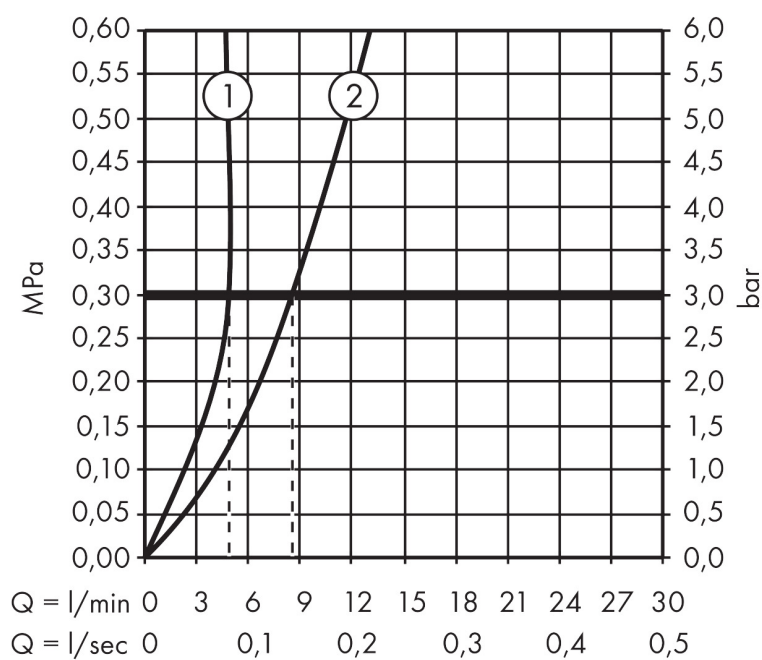

Varumärke AXOR
Art. Namn **AXOR Uno** Select tvättställsblandare 80 utan lyftventil
Art. Nr. 45015000
RSK-nr. 8278703
Ytskikt Krom
Pos 1

Flödesdiagram

1 Med flödesreducering
2 Utan flödeskontroll