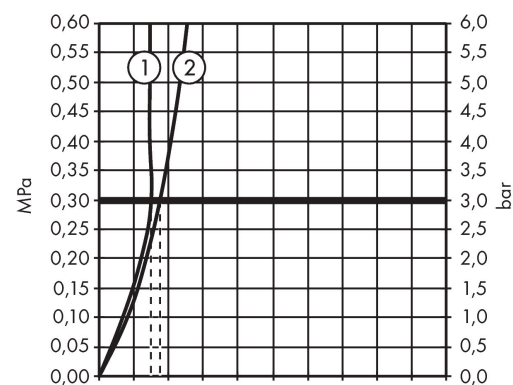

Cerifikat

Teknologi

Designpriser

Ritning

Flödesdiagram

Q = l/min 0 3 6 9 12 15 18 21 24 27 30

Q = l/sec 0 0,1 0,2 0,3 0,4 0,5

1 Med flödesreducering