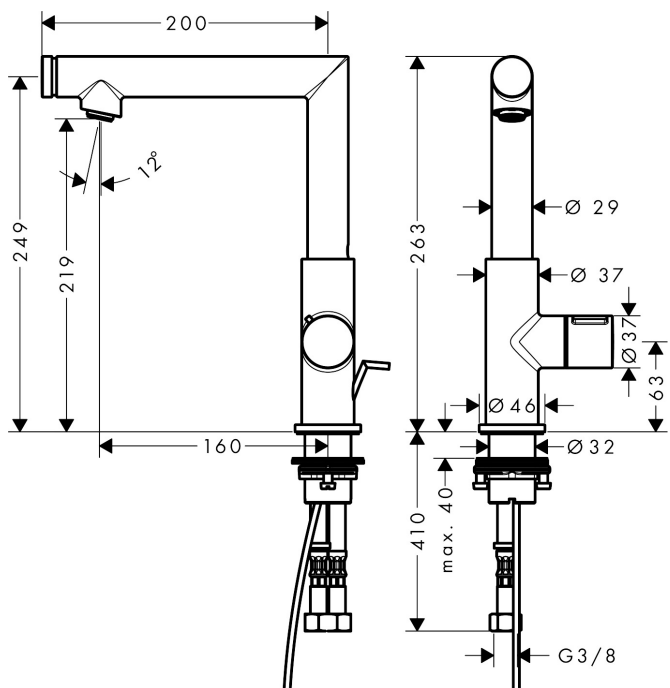

Cerifikat

Teknologi

Designpriser

Ritning

Flödesdiagram

Q = l/min 0 3 6 9 12 15 18 21 24 27 30

Q = l/sec 0 0,1 0,2 0,3 0,4 0,5

1 Med flödesreducering

2 Utan flödeskontroll

AXOR

Reservdelsritning

hansgrohe

Reservdelista

Pos.	Beskrivning	Art.nr.
1	Pip kpl.	93122000
2	O-ring 13x1,5	98475000
3	O-Ring 14x1,5	98201000
4	Avstängningsventil (AVP)	92980000
5	Lock	92566000
6	Luftblandare M24x1 (5 l/min)	92996000
7	serviceverktyg	95661000
8	Ventillyftare	92505000
9	set av låsringar för pip (110° / 150°)	98486000
10	O-Ring 14x2,5	98189000
11	O-ring 11x3	92481000
12	Grepp	93125000
13	null	98932000
14	Mutter	93086000
15	O-ring 27x1,5	92527000
16	Kartusch kpl.	92970000
17	Tätning	98865000
18	O-ring 26x1,5	98390000
19	O-ring 30x1,5	98433000
20	Rosett Ø 46 mm	95268000
21	null	98749000
22	null	13961000
23	Glidring	97548000
24	Anslutningsslang 600 mm M8x0,75 G3/8	92629000
25	O-ring 7x1,5	98422000
26	Backventil DW 10	96456000
27	Sil	92532000
28	Tätningssset	92533000
29	lyftstång	97158000
a	Avlöppsventil	94139000
b	null	13898000
	Skruv	97662000
	axialring	97558000
	O-ring 17x1,5	98137000