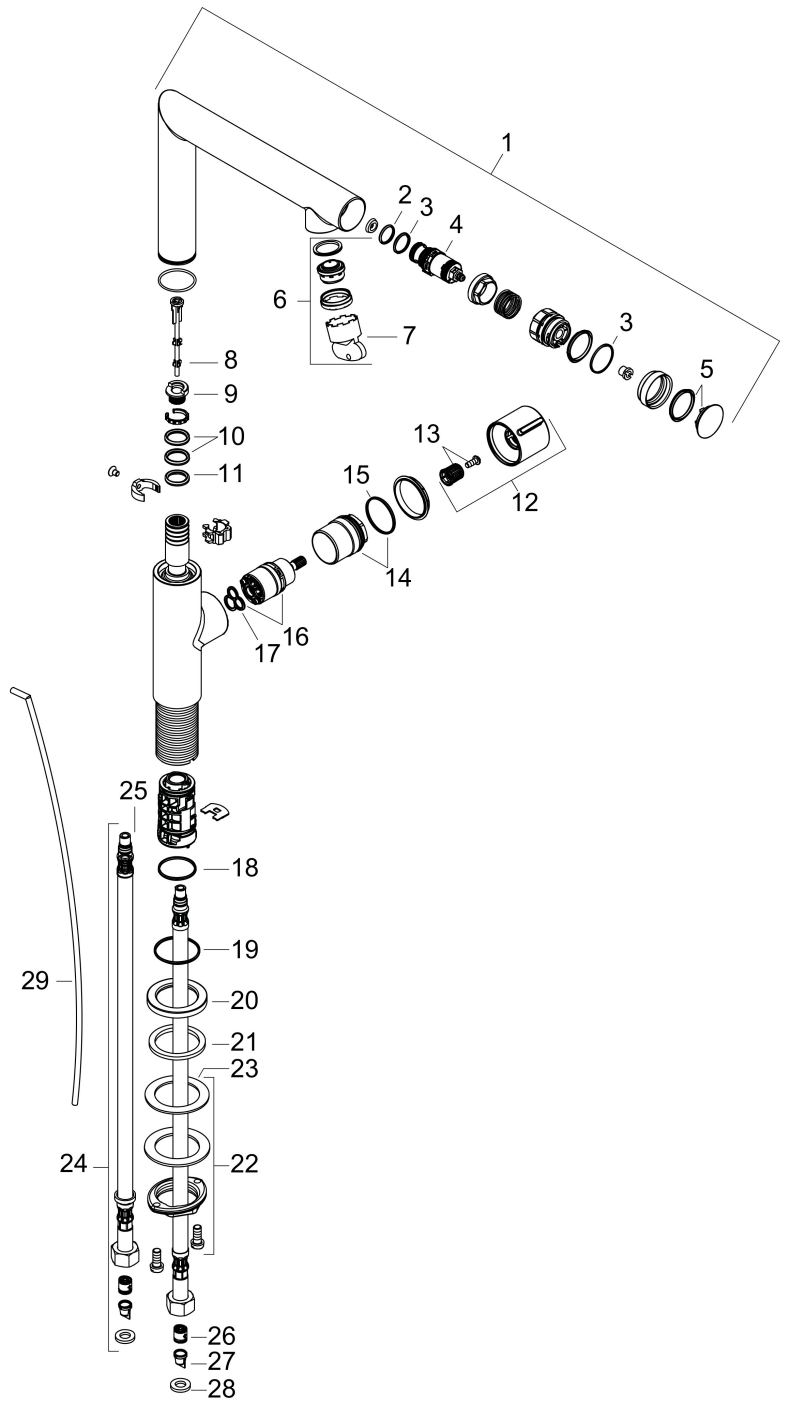

Varumärke	AXOR
Art. Namn	AXOR Uno Select tvättställsblandare 220 med lyftventil
Art. Nr.	45016000
Ytskikt	krom
Pos	1

Produktbild

Funktioner

- bestående av: Tvättställsblandare, bottenventil
- ComfortZone 220
- överhäng 160 mm
- svängningsområde 110°
- stråltyp: normalstråle
- maximal flödesmängd vid 3 bar: 5 l/min
- start/stopp ventil
- temperaturbegränsning inställningsbar
- man öppnar och stänger för vattnet på pipen, temperaturen regleras med grepp
- med lyftventil
- ljudklass: I
- flödesklass: O
- PA-IX 7308/IO

Cerifikat

Teknologi

Designpriser

Ritning

Flödesdiagram

Q = l/min 0 3 6 9 12 15 18 21 24 27 30

Q = l/sec 0 0,1 0,2 0,3 0,4 0,5

1 Med flödesreducering

2 Utan flödeskontroll

AXOR

Reservdelsritning

hansgrohe

Reservdelista

Pos.	Beskrivning	Art.nr.
1	Pip kpl.	93122000
2	O-ring 13x1,5	98475000
3	O-Ring 14x1,5	98201000
4	Avstängningsventil (AVP)	92980000
5	Lock	92566000
6	Luftblandare M24x1 (5 l/min)	92996000
7	serviceverktyg	95661000
8	Ventillyftare	92505000
9	set av låsringar för pip (110° / 150°)	98486000
10	O-Ring 14x2,5	98189000
11	O-ring 11x3	92481000
12	Grepp	93125000
13	null	98932000
14	Mutter	93086000
15	O-ring 27x1,5	92527000
16	Kartusch kpl.	92970000
17	Tätning	98865000
18	O-ring 26x1,5	98390000
19	O-ring 30x1,5	98433000
20	Rosett Ø 46 mm	95268000
21	null	98749000
22	null	13961000
23	Glidring	97548000
24	Anslutningsslang 600 mm M8x0,75 G3/8	92629000
25	O-ring 7x1,5	98422000
26	Backventil DW 10	96456000
27	Sil	92532000
28	Tätningssset	92533000
29	lyftstång	97158000
a	Avlöppsventil	94139000
b	null	13898000
	Skruv	97662000
	axialring	97558000
	O-ring 17x1,5	98137000