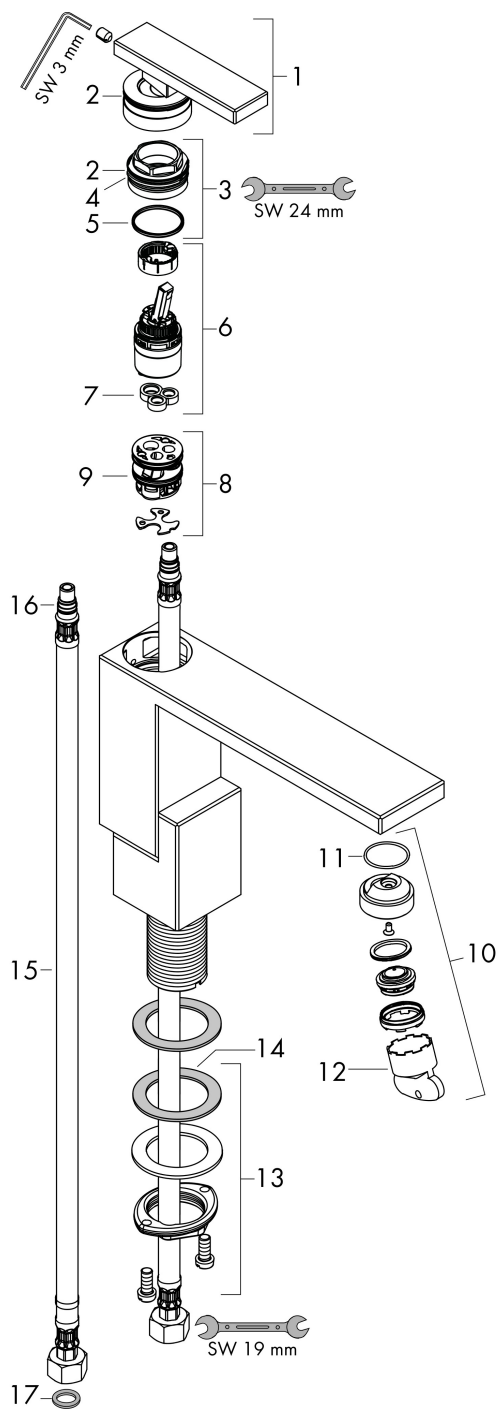

## Flödesdiagram

1 Med flödesreducering

2 Utan flödeskontroll

## Reservdelista

Pos.	Beskrivning	Art.nr.
1	Grepp	93422000
2	O-ring 33x1,5	98164000
3	Mutter	92926000
4	O-ring 29x2	98391000
5	O-ring 25x1,5	98146000
6	Kartusch kpl.	92900000
7	Tätning	93383000
8	Adapter till kartusch	98866000
9	O-ring 23x2	98398000
10	Luftblandare M24x1 (5 l/min)	93426000
11	O-ring 22x1,2	98397000
12	serviceverktyg	95661000
13	null	13961000
14	Glidring	97548000
15	Anslutningsslang 600 mm M8x0,75 G3/8	96556000
16	Tätningssät	95581000
17	O-ring 7x1,5	98422000
a	Push-open bottenventil	51300000
b	null	13898000
	O-ring 30x1,5	98433000