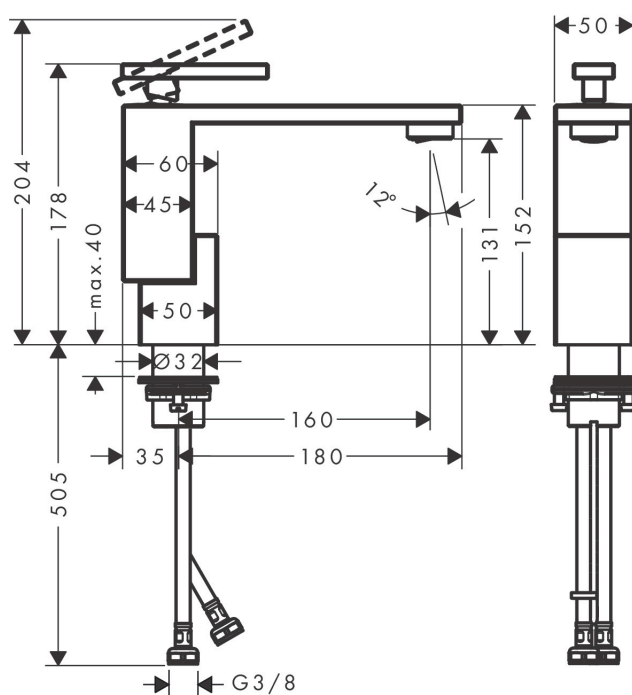

Ritning

Teknologi

Funktioner

- bestående av: 1-grepps tvättställsblandare, bottenventil
- ComfortZone 130
- överhäng 160 mm
- stråltyp: normalstråle
- maximal flödesmängd vid 3 bar: 5 l/min
- keramisk avstängning
- temperaturbegränsning inställningsbar
- push-open avloppsventil G 1 1/4
- material bottenventil: metall
- ljudklass: I
- flödesklass: O
- P-IX 29546/IO