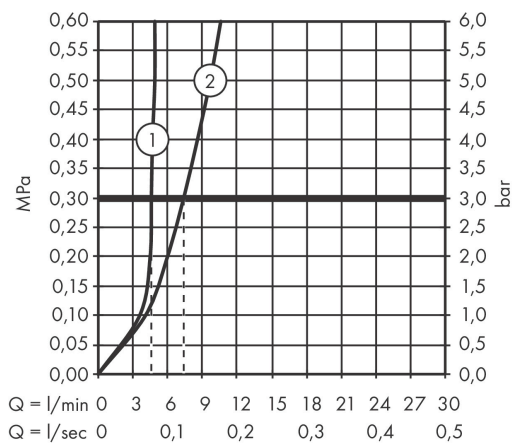

Flödesdiagram

1 Med flödesreducering

2 Utan flödeskontroll