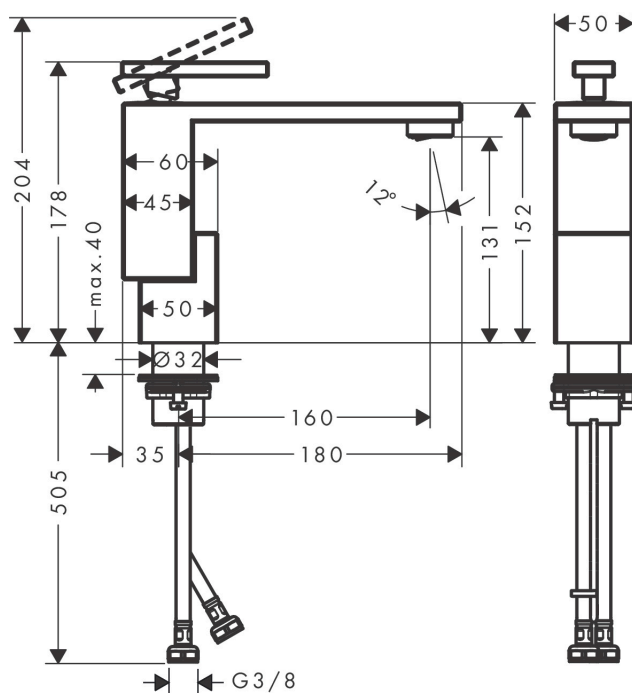

Varumärke	AXOR
Art. Namn	AXOR Edge 1-grepps tvättställsblandare 130 med push-open ventil - diamantslipad
Art. Nr.	46011000
Ytskikt	krom
Pos	1

Produktbild

Cerifikat

Designpriser

reddot award 2019
best of the best

GERMAN
DESIGN
AWARD
WINNER
2020

Ritning

Teknologi

Funktioner

- bestående av: 1-grepps tvättställsblandare, bottenventil
- ComfortZone 130
- överhäng 160 mm
- stråltyp: normalstråle
- maximal flödesmängd vid 3 bar: 5 l/min
- keramisk avstängning
- temperaturbegränsning inställningsbar
- push-open avloppsventil G 1 1/4
- material bottenventil: metall
- ljudklass: I
- flödesklass: O
- P-IX 29546/IO

Flödesdiagram

1 Med flödesreducering

2 Utan flödeskontroll

Reservdelista

Pos.	Beskrivning	Art.nr.
1	Grepp	93422000
2	O-ring 33x1,5	98164000
3	Mutter	92926000
4	O-ring 29x2	98391000
5	O-ring 25x1,5	98146000
6	Kartusch kpl.	92900000
7	Tätning	93383000
8	Adapter till kartusch	98866000
9	O-ring 23x2	98398000
10	Luftblandare M24x1 (5 l/min)	93426000
11	O-ring 22x1,2	98397000
12	serviceverktyg	95661000
13	null	13961000
14	Glidring	97548000
15	Anslutningsslang 600 mm M8x0,75 G3/8	96556000
16	O-ring 7x1,5	98422000
17	Tätningssset	95581000
a	Push-open bottenventil	51300000
b	null	13898000
	O-ring 30x1,5	98433000