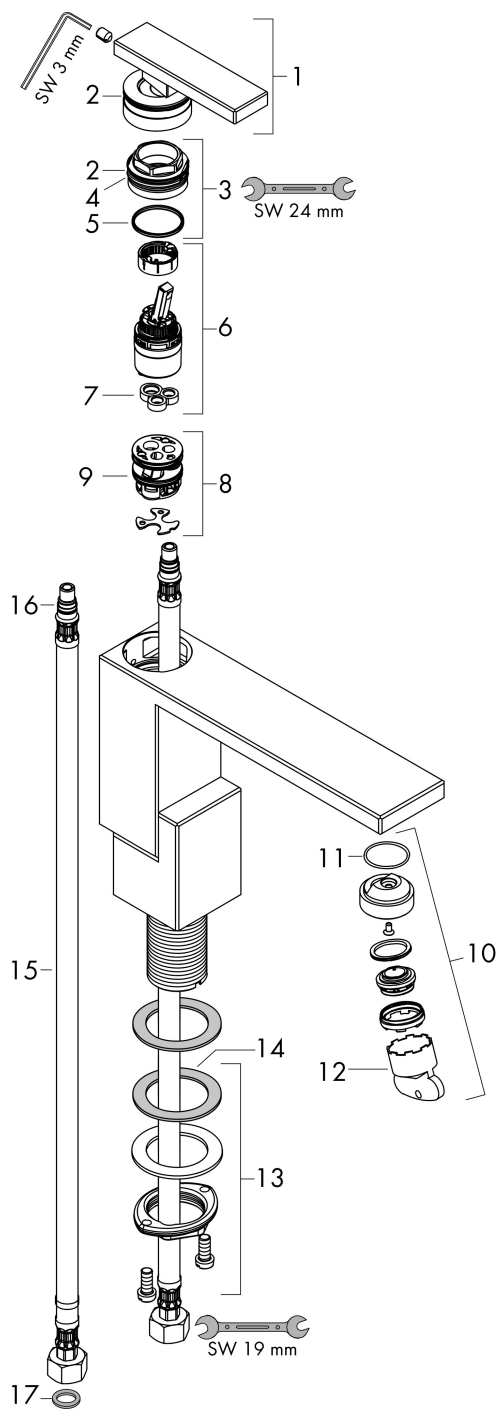

Varumärke	AXOR
Art. Namn	AXOR Edge 1-grepps tvättställsblandare 130 med push-open ventil - diamantslipad
Art. Nr.	46011000
Ytskikt	krom
Pos	1

Produktbild

Cerifikat

Designpriser

reddot award 2019
best of the best

GERMAN
DESIGN
AWARD
WINNER
2020

Ritning

Teknologi

Funktioner

- bestående av: 1-grepps tvättställsblandare, bottenventil
- ComfortZone 130
- överhäng 160 mm
- stråltyp: normalstråle
- maximal flödesmängd vid 3 bar: 5 l/min
- keramisk avstängning
- temperaturbegränsning inställningsbar
- push-open avloppsventil G 1 1/4
- material bottenventil: metall
- ljudklass: I
- flödesklass: O
- P-IX 29546/IO

Flödesdiagram

1 Med flödesreducering

2 Utan flödeskontroll

Reservdelista

Pos.	Beskrivning	Art.nr.
1	Grepp	93422000
2	O-ring 33x1,5	98164000
3	Mutter	92926000
4	O-ring 29x2	98391000
5	O-ring 25x1,5	98146000
6	Kartusch kpl.	92900000
7	Tätning	93383000
8	Adapter till kartusch	98866000
9	O-ring 23x2	98398000
10	Luftblandare M24x1 (5 l/min)	93426000
11	O-ring 22x1,2	98397000
12	serviceverktyg	95661000
13	null	13961000
14	Glidring	97548000
15	Anslutningsslang 600 mm M8x0,75 G3/8	96556000
16	O-ring 7x1,5	98422000
17	Tätningssset	95581000
a	Push-open bottenventil	51300000
b	null	13898000
	O-ring 30x1,5	98433000