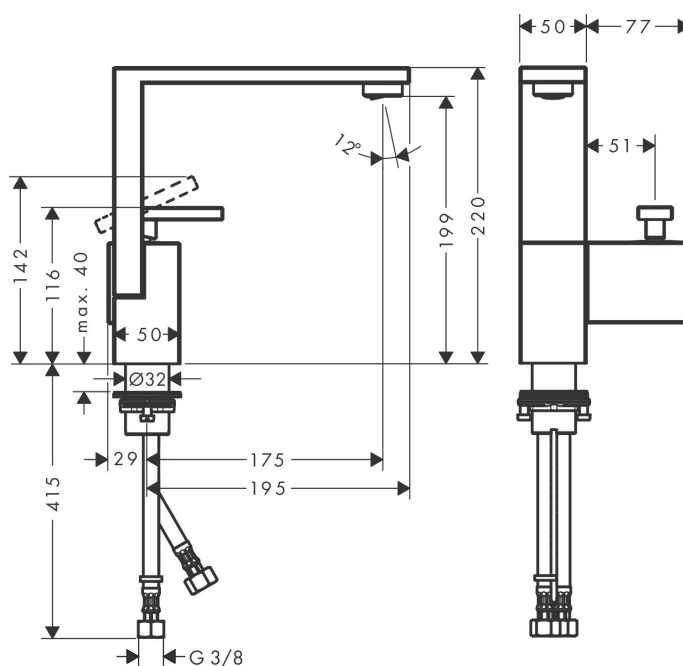

Varumärke	AXOR
Art. Namn	AXOR Edge 1-grepps tvättställsblandare 190 med push-open ventil
Art. Nr.	46020000
Ytskikt	krom
Pos	1

Produktbild

Teknologi

Funktioner

- bestående av: 1-grepps tvättställsblandare, bottenventil
- ComfortZone 190
- överhäng 175 mm
- stråltyp: normalstråle
- maximal flödesmängd vid 3 bar: 5 l/min
- keramisk avstängning
- temperaturbegränsning inställningsbar
- push-open avloppsventil G 1 ¼
- material bottenventil: metall
- ljudklass: I
- flödesklass: O
- P-IX 29547/10

Cerifikat

Designpriser

reddot award 2019
best of the best

GERMAN
DESIGN
AWARD
WINNER
2020

Ritning