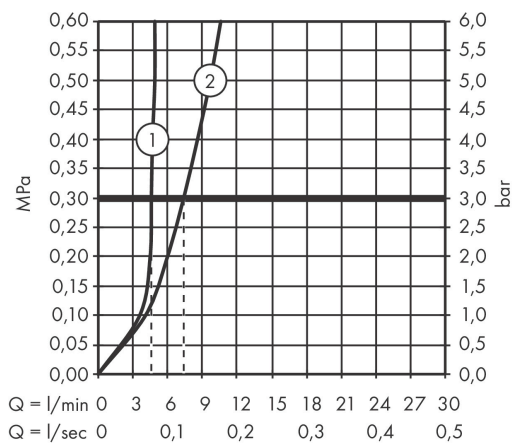

Varumärke	AXOR
Art. Namn	AXOR Edge 1-grepps tvättställsblandare 190 med push-open ventil
Art. Nr.	46020000
Ytskikt	krom
Pos	1

Produktbild

Teknologi

Funktioner

- bestående av: 1-grepps tvättställsblandare, bottenventil
- ComfortZone 190
- överhäng 175 mm
- stråltyp: normalstråle
- maximal flödesmängd vid 3 bar: 5 l/min
- keramisk avstängning
- temperaturbegränsning inställningsbar
- push-open avloppsventil G 1 ¼
- material bottenventil: metall
- ljudklass: I
- flödesklass: O
- P-IX 29547/10

Cerifikat

Designpriser

reddot award 2019
best of the best

GERMAN
DESIGN
AWARD
WINNER
2020

Ritning

Flödesdiagram

1 Med flödesreducering

2 Utan flödeskontroll