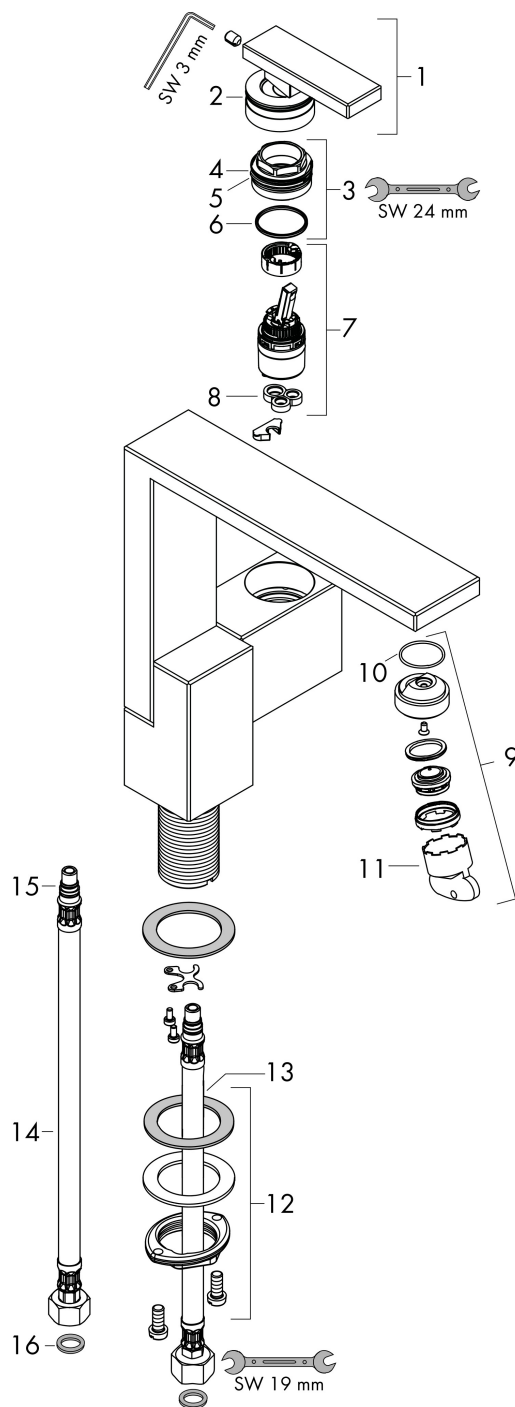

Varumärke	AXOR
Art. Namn	AXOR Edge 1-grepps tvättställsblandare 190 med push-open ventil
Art. Nr.	46020000
Ytskikt	krom
Pos	1

Produktbild

Teknologi

Funktioner

- bestående av: 1-grepps tvättställsblandare, bottenventil
- ComfortZone 190
- överhäng 175 mm
- stråltyp: normalstråle
- maximal flödesmängd vid 3 bar: 5 l/min
- keramisk avstängning
- temperaturbegränsning inställningsbar
- push-open avloppsventil G 1 ¼
- material bottenventil: metall
- ljudklass: I
- flödesklass: O
- P-IX 29547/10

Cerifikat

Designpriser

reddot award 2019
best of the best

GERMAN
DESIGN
AWARD
WINNER
2020

Ritning

Flödesdiagram

1 Med flödesreducering

2 Utan flödeskontroll

AXOR

Reservdelsritning

hansgrohe

Reservdelista

Pos.	Beskrivning	Art.nr.
1	Grepp	93424000
2	O-ring 33x1,5	98164000
3	Mutter	92926000
4	O-ring 30x1,5	98433000
5	O-ring 29x2	98391000
6	O-ring 25x1,5	98146000
7	Kartusch kpl.	92900000
8	Tätning	93383000
9	Luftblandare M24x1 (5 l/min)	93426000
10	O-ring 22x1,2	98397000
11	serviceverktyg	95661000
12	null	13961000
13	Glidring	97548000
14	Anslutningsslang 450 mm M8x0,75 G3/8	97206000
15	O-ring 7x1,5	98422000
16	Tätningssset	95581000
a	Push-open bottenventil	51300000
b	null	13898000