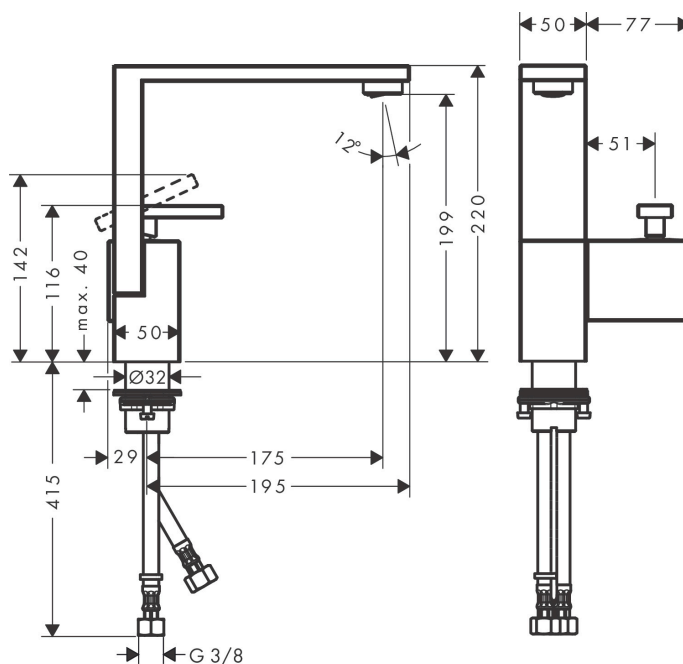

AXOR

hansgrohe

Varumärke	AXOR
Art. Namn	AXOR Edge 1-grepps tvättställsblandare 190 med push-open ventil - diamantslipad
Art. Nr.	46021000
Ytskikt	krom
Pos	1

Produktbild

Teknologi

Funktioner

- bestående av: 1-grepps tvättställsblandare, bottenventil
- ComfortZone 190
- överhäng 175 mm
- stråltyp: normalstråle
- maximal flödesmängd vid 3 bar: 5 l/min
- keramisk avstängning
- temperaturbegränsning inställningsbar
- push-open avloppsventil G 1 ¼
- material bottenventil: metall
- ljudklass: I
- flödesklass: O
- P-IX 29547/10

Cerifikat

Designpriser

reddot award 2019
best of the best

GERMAN
DESIGN
AWARD
WINNER
2020

Ritning

Flödesdiagram

1 Med flödesreducering

2 Utan flödeskontroll

AXOR

Reservdelsritning

hansgrohe

Reservdelista

Pos.	Beskrivning	Art.nr.
1	Grepp	93424000
2	O-ring 33x1,5	98164000
3	Mutter	92926000
4	O-ring 30x1,5	98433000
5	O-ring 25x1,5	98146000
6	O-ring 29x2	98391000
7	Kartusch kpl.	92900000
8	Tätning	93383000
9	Luftblandare M24x1 (5 l/min)	93426000
10	O-ring 22x1,2	98397000
11	serviceverktyg	95661000
12	null	13961000
13	Glidring	97548000
14	Anslutningsslang 450 mm M8x0,75 G3/8	97206000
15	O-ring 7x1,5	98422000
16	Tätningssset	95581000
a	Push-open bottenventil	51300000
b	null	13898000