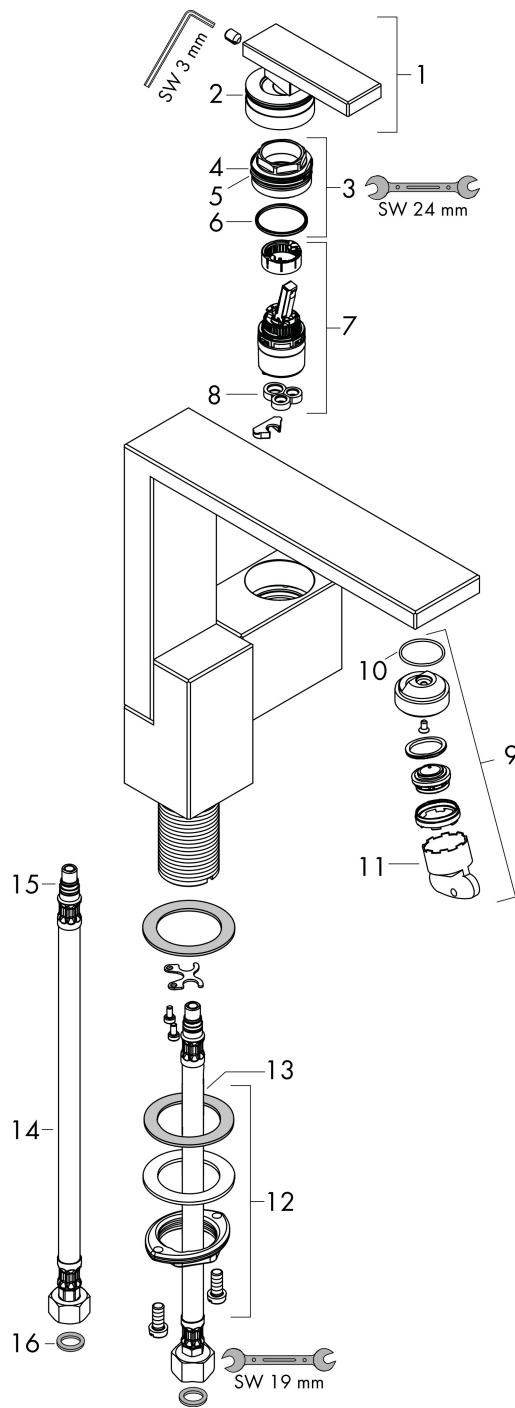

AXOR

hansgrohe

Varumärke	AXOR
Art. Namn	AXOR Edge 1-grepps tvättställsblandare 190 med push-open ventil - diamantslipad
Art. Nr.	46021000
Ytskikt	krom
Pos	1

Produktbild

Teknologi

Funktioner

- bestående av: 1-grepps tvättställsblandare, bottenventil
- ComfortZone 190
- överhäng 175 mm
- stråltyp: normalstråle
- maximal flödesmängd vid 3 bar: 5 l/min
- keramisk avstängning
- temperaturbegränsning inställningsbar
- push-open avloppsventil G 1 ¼
- material bottenventil: metall
- ljudklass: I
- flödesklass: O
- P-IX 29547/10

Cerifikat

Designpriser

reddot award 2019
best of the best

GERMAN
DESIGN
AWARD
WINNER
2020

Ritning

Flödesdiagram

1 Med flödesreducering

2 Utan flödeskontroll

AXOR

Reservdelsritning

hansgrohe

Reservdelista

Pos.	Beskrivning	Art.nr.
1	Grepp	93424000
2	O-ring 33x1,5	98164000
3	Mutter	92926000
4	O-ring 30x1,5	98433000
5	O-ring 25x1,5	98146000
6	O-ring 29x2	98391000
7	Kartusch kpl.	92900000
8	Tätning	93383000
9	Luftblandare M24x1 (5 l/min)	93426000
10	O-ring 22x1,2	98397000
11	serviceverktyg	95661000
12	null	13961000
13	Glidring	97548000
14	Anslutningsslang 450 mm M8x0,75 G3/8	97206000
15	O-ring 7x1,5	98422000
16	Tätningssset	95581000
a	Push-open bottenventil	51300000
b	null	13898000