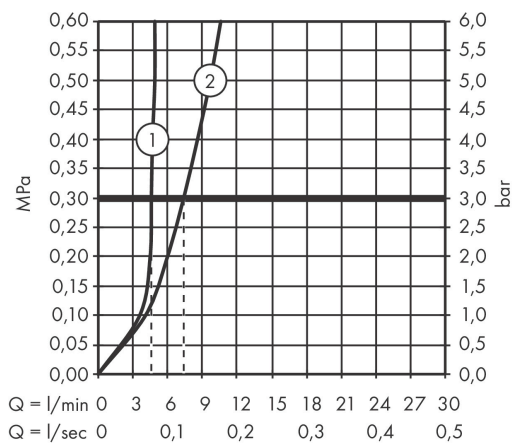

AXOR

hansgrohe

Varumärke	AXOR
Art. Namn	AXOR Edge 1-grepps tvättställsblandare 190 med push-open ventil - diamantslipad
Art. Nr.	46021000
Ytskikt	krom
Pos	1

Produktbild

Teknologi

Funktioner

- bestående av: 1-grepps tvättställsblandare, bottenventil
- ComfortZone 190
- överhäng 175 mm
- stråltyp: normalstråle
- maximal flödesmängd vid 3 bar: 5 l/min
- keramisk avstängning
- temperaturbegränsning inställningsbar
- push-open avloppsventil G 1 ¼
- material bottenventil: metall
- ljudklass: I
- flödesklass: O
- P-IX 29547/10

Cerifikat

Designpriser

reddot award 2019
best of the best

GERMAN
DESIGN
AWARD
WINNER
2020

Ritning

Flödesdiagram

1 Med flödesreducering

2 Utan flödeskontroll