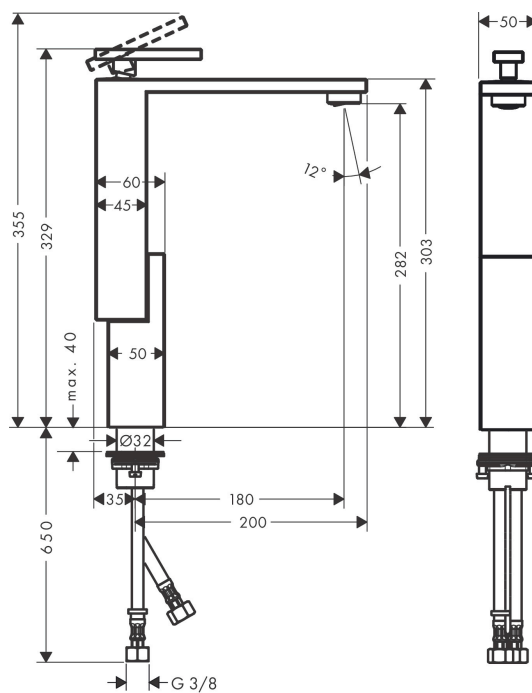

Varumärke	AXOR
Art. Namn	AXOR Edge 1-grepps tvättställsblandare 280 med push-open ventil
Art. Nr.	46030000
Ytskikt	krom
Pos	1

Produktbild

Teknologi

Funktioner

- bestående av: 1-grepps tvättställsblandare, bottenventil
- ComfortZone 280
- överhäng 180 mm
- stråltyp: normalstråle
- maximal flödesmängd vid 3 bar: 5 l/min
- keramisk avstängning
- temperaturbegränsning inställningsbar
- push-open avloppsventil G 1 ¼
- material bottenventil: metall
- ljudklass: I
- flödesklass: O
- P-IX 29546/10

Cerifikat

Designpriser

reddot award 2019
best of the best

GERMAN
DESIGN
AWARD
WINNER
2020

Ritning