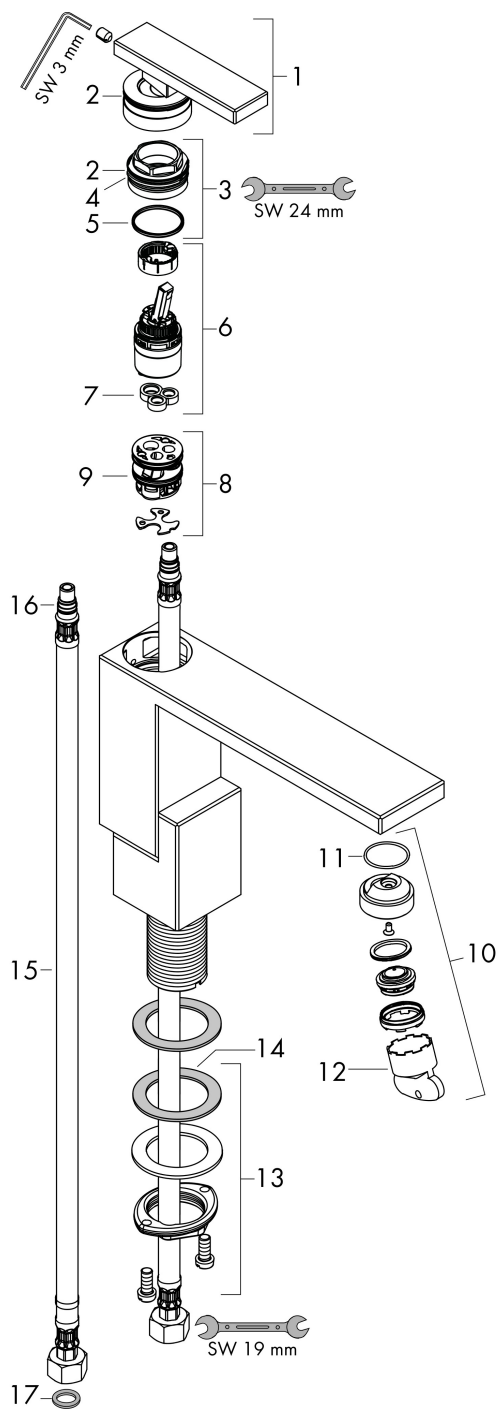

Varumärke	AXOR
Art. Namn	<b>AXOR Edge</b> 1-grepps tvättställsblandare 280 med push-open ventil
Art. Nr.	46030000
Ytskikt	krom
Pos	1

## Ritning

## Flödesdiagram

1 Med flödesreducering

2 Utan flödeskontroll

## Reservdelista

Pos.	Beskrivning	Art.nr.
1	Grepp	93422000
2	O-ring 33x1,5	98164000
3	Mutter	92926000
4	O-ring 29x2	98391000
5	O-ring 25x1,5	98146000
6	Kartusch kpl.	92900000
7	Tätning	93383000
8	Adapter till kartusch	98866000
9	O-ring 23x2	98398000
10	Luftblandare M24x1 (5 l/min)	93426000
11	O-ring 22x1,2	98397000
12	serviceverktyg	95661000
13	null	13961000
14	Glidring	97548000
15	Anslutningsslang 900 mm M8x0,75 G3/8	96316000
16	O-ring 7x1,5	98422000
17	Tätningssset	95581000
a	Push-open bottenventil	51300000
b	null	13898000
	O-ring 30x1,5	98433000