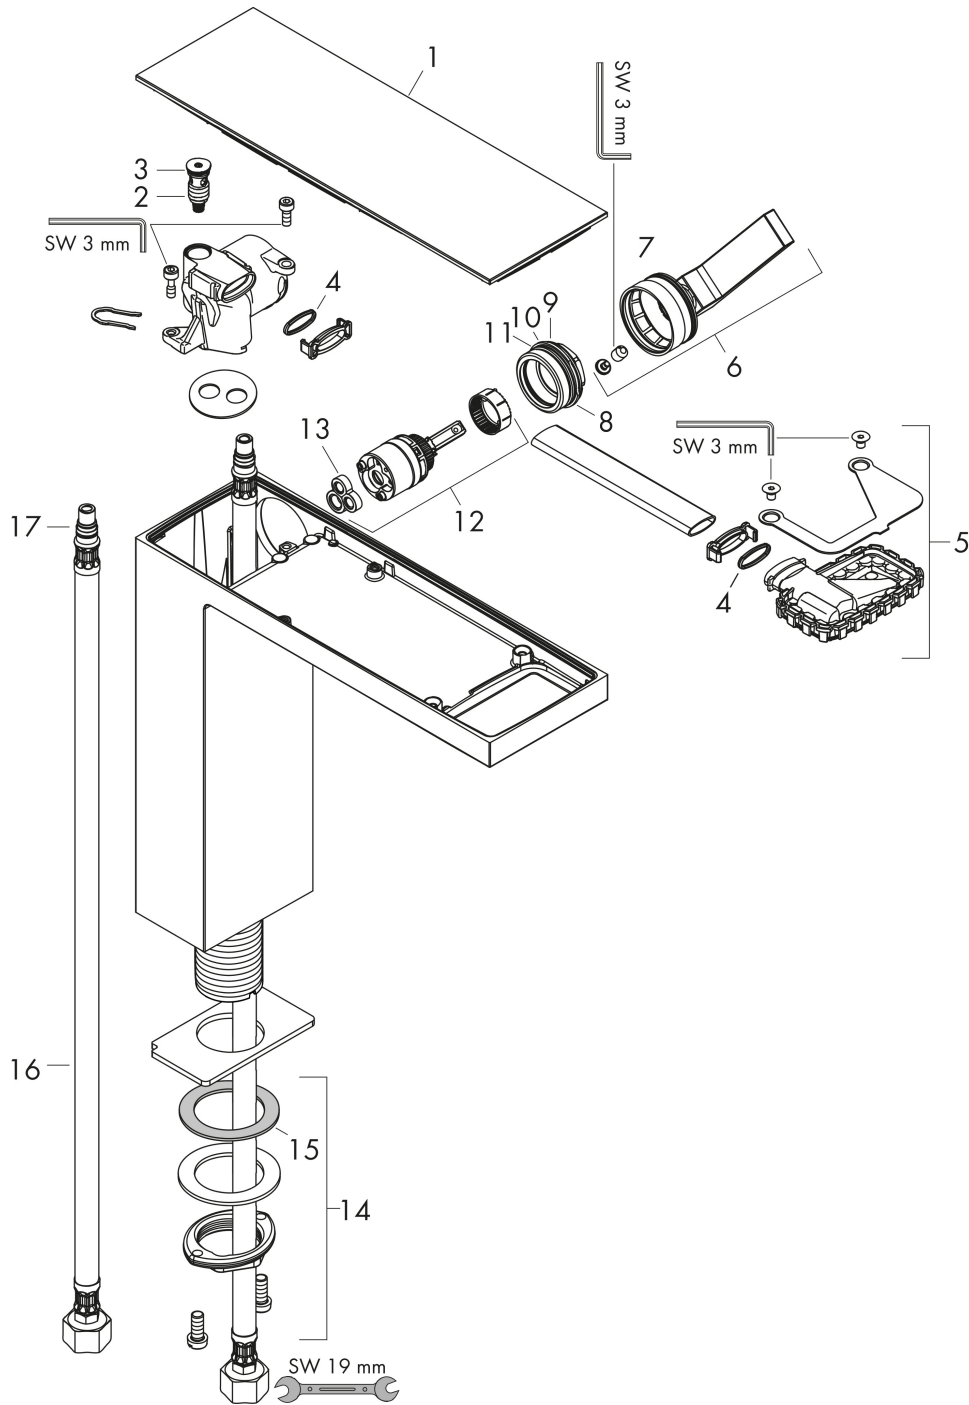

Varumärke	AXOR
Art. Namn	AXOR MyEdition 1-grepps tvättställsblandare 230 med push-open ventil
Art. Nr.	47020000
Ytskikt	krom/spegelglas
Pos	1

Produktbild

Funktioner

- bestående av: 1-grepps tvättställsblandare, platta, bottenventil
- ComfortZone 230
- överhäng 196 mm
- glasskiva av säkerhetsglas
- stråltyp: stråltyp: PowderRain
- maximal flödesmängd vid 3 bar: 5 l/min
- keramisk avstängning
- temperaturbegränsning inställningsbar
- med isolerade vattenslangar
- push-open avloppsventil G 1 ¼
- ljudklass: I
- flödesklass: O
- Med hög pip (passar bra till skål handfat)
- P-IX 29359/IO

Certifikat

Teknologi

Designpriser

Ritning

Flödesdiagram

Reservdelsritning

Reservdelista

Pos.	Beskrivning	Art.nr.
1	null	47901000
2	serviceenhet	93384000
3	O-ring 8x1,75	97827000
4	O-ring 13x1,5	98475000
5	Strålformare	93385000
6	Grepp	93386000
7	O-ring 33x1,5	98164000
8	Mutter	92926000
9	O-ring 30x1,5	98433000
10	O-ring 29x2	98391000
11	O-ring 25x1,5	98146000
12	Kartusch kpl.	92900000
13	Tätning	93383000
14	null	13961000
15	Glidring	97548000
16	Anslutningsslang 900 mm M8x0,75 G3/8	96316000
17	O-ring 7x1,5	98422000
a	Push-open bottenventil	51300000
b	null	13898000