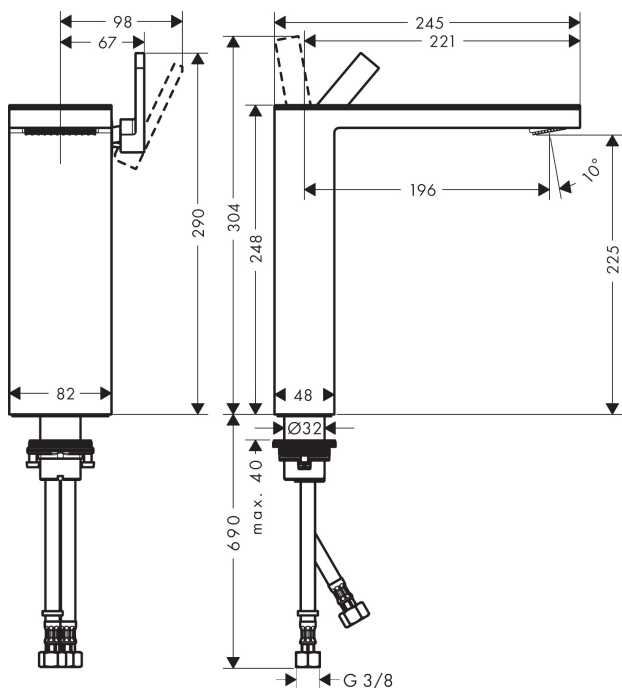

Varumärke	AXOR
Art. Namn	AXOR MyEdition 1-grepps tvättställsblandare 230 med push-open ventil
Art. Nr.	47020000
Ytskikt	krom/spegelglas
Pos	1

Produktbild

Funktioner

- bestående av: 1-grepps tvättställsblandare, platta, bottenventil
- ComfortZone 230
- överhäng 196 mm
- glasskiva av säkerhetsglas
- stråltyp: stråltyp: PowderRain
- maximal flödesmängd vid 3 bar: 5 l/min
- keramisk avstängning
- temperaturbegränsning inställningsbar
- med isolerade vattenslangar
- push-open avloppsventil G 1 ¼
- ljudklass: I
- flödesklass: O
- Med hög pip (passar bra till skål handfat)
- P-IX 29359/IO

Certifikat

Teknologi

Designpriser

Ritning

Flödesdiagram

Reservdelsritning

Reservdelista

Pos.	Beskrivning	Art.nr.
1	null	47901000
2	serviceenhet	93384000
3	O-ring 8x1,75	97827000
4	O-ring 13x1,5	98475000
5	Strålformare	93385000
6	Grepp	93386000
7	O-ring 33x1,5	98164000
8	Mutter	92926000
9	O-ring 30x1,5	98433000
10	O-ring 29x2	98391000
11	O-ring 25x1,5	98146000
12	Kartusch kpl.	92900000
13	Tätning	93383000
14	null	13961000
15	Glidring	97548000
16	Anslutningsslang 900 mm M8x0,75 G3/8	96316000
17	O-ring 7x1,5	98422000
a	Push-open bottenventil	51300000
b	null	13898000