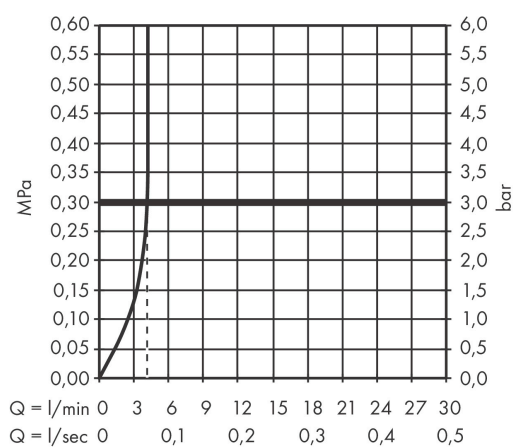

Certifikat

Teknologi

Designpriser

Ritning

Flödesdiagram

Reservdelsritning

Reservdelista

Pos.	Beskrivning	Art.nr.
1	null	47901000
2	serviceenhet	93384000
3	O-ring 8x1,75	97827000
4	O-ring 13x1,5	98475000
5	Strålformare	93385000
6	Grepp	93386000
7	O-ring 33x1,5	98164000
8	Mutter	92926000
9	O-ring 30x1,5	98433000
10	O-ring 29x2	98391000
11	O-ring 25x1,5	98146000
12	Kartusch kpl.	92900000
13	Tätning	93383000
14	null	13961000
15	Glidring	97548000
16	Anslutningsslang 900 mm M8x0,75 G3/8	96316000
17	O-ring 7x1,5	98422000
a	Push-open bottenventil	51300000
b	null	13898000