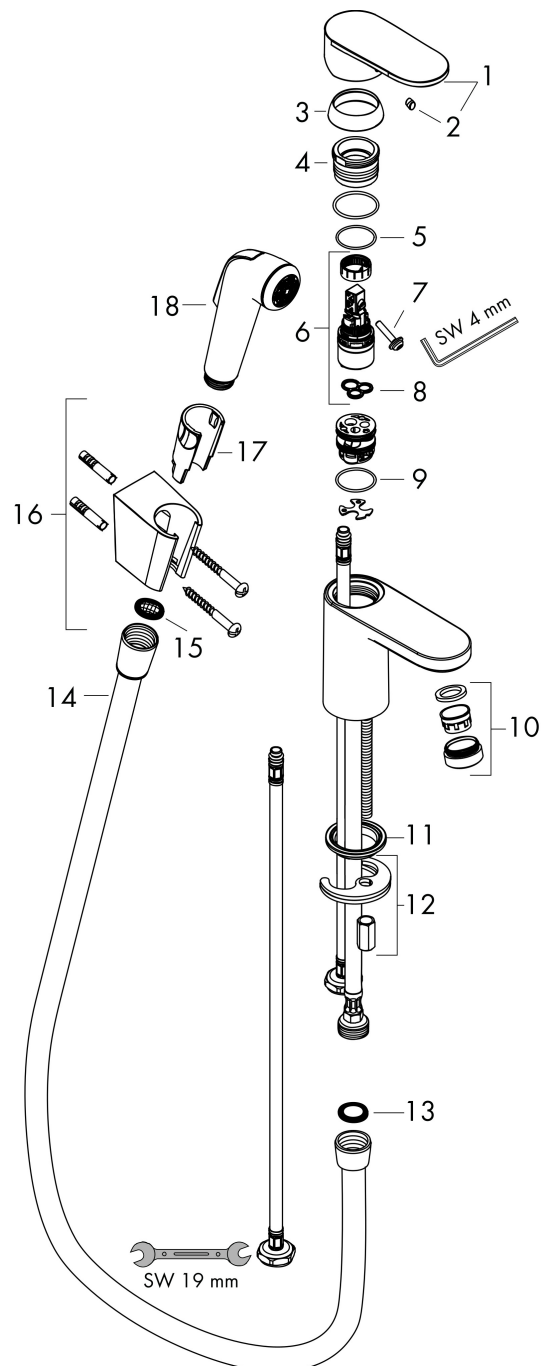

Varumärke	hansgrohe
Art. Namn	Vernis Blend 1-grepps tvättställsblandare 100 med bidettehanddusch och 160 cm duschslang
Art. Nr.	71215000
RSK-nr.	8278713
Ytsikt	Krom
Pos	1

Produktbild

Funktioner

- består av: 1-grepps tvättställsblandare, bidettehanddusch, duschhållare, duschslang
- ComfortZone: 100
- överhäng: 108 mm
- kranhöjd: 88 mm
- handtagsvariant: spakhandtag
- stråltyp: normalstråle, duschstråle
- stråltyp bidette: duschstråle
- maximal flödesmängd vid 3 bar: 5 l/min
- keramisk avstängning
- temperaturbegränsning inställningsbar
- ljudklass: I
- flödesklass: O
- EU taxonomy: max. 6 l/min - Substantial Contribution (SC) möjligt
- LEED: 35 % reduktion - max. 5,4 l/min
- BREEAM: nivå 2 - max. 7,5 l/min

Ritning

Teknologi

Certifikat

Koder/standarder

- STA 1707

Varumärke	hansgrohe
Art. Namn	Vernis Blend 1-grepps tvättställsblandare 100 med bidettehanddusch och 160 cm duschslang
Art. Nr.	71215000
RSK-nr.	8278713
Ytskikt	Krom
Pos	1

Flödesdiagram

Varumärke	hansgrohe
Art. Namn	Vernis Blend 1-grepps tvättställsblandare 100 med bidettehanddusch och 160 cm duschslang
Art. Nr.	71215000
RSK-nr.	8278713
Ytskikt	Krom
Pos	1

Reservdelsritning för byggnadsår: >01/21

Pos.	Beskrivning	Art.nr.
1	Grepp	93678000
2	täckbricka, grepp	96338000
3	null	93680000
4	Mutter	93681000
5	O-ring 24x1,5	98434000
6	Kartusch kpl.	97685000
7	Säkringsskruv	95140000
8	Tätning	98865000
9	O-ring 23x2	98398000
10	Luftblandare svängbar M24x1 (5 l/min)	93834000
11	Tätning Ø 42	98722000
12	null	96016000
13	Tätning	98058000
14	Duschslang 1,60 m	28246000
15	Silpackning	94246000
16	Handduschshållare	28331000
17	null	98918000
18	Handduschsset	92317000