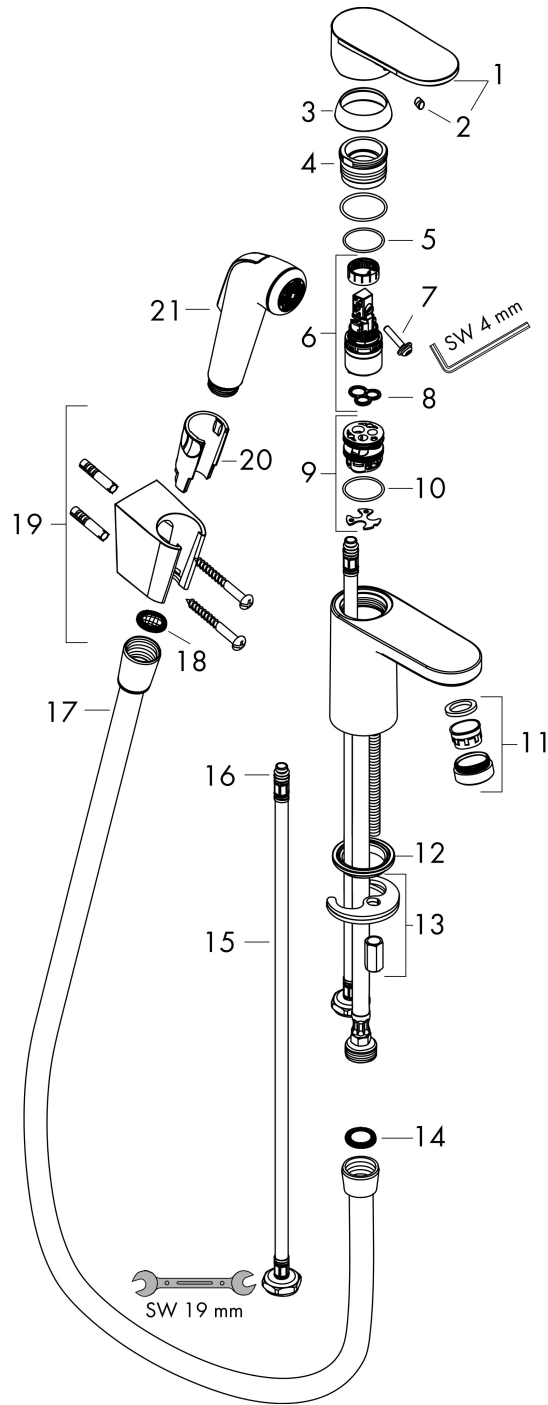

## Flödesdiagram

## Reservdelslista

Pos.	Beskrivning	Art.nr.
1	Grepp	93678000
2	täckbricka, grepp	96338000
3	null	93680000
4	Mutter	93681000
5	O-ring 24x1,5	98434000
6	Kartusch kpl.	97685000
7	Säkringsskruv	95140000
8	Tätning	98865000
9	Adapter till kartusch	98866000
10	O-ring 23x2	98398000
11	Luftblandare svängbar M24x1 (5 l/min)	93834000
12	Tätning Ø 42	98722000
13	null	96016000
14	Tätning	98058000
15	Anslutningsslang 450 mm M8x0,75 G3/8	97206000
16	O-ring 7x1,5	98422000
17	Duschslang 1,60 m	28246000
18	Silpackning	94246000
19	Handduschshållare	28331000
20	null	98918000
21	Handduschsset	92317000