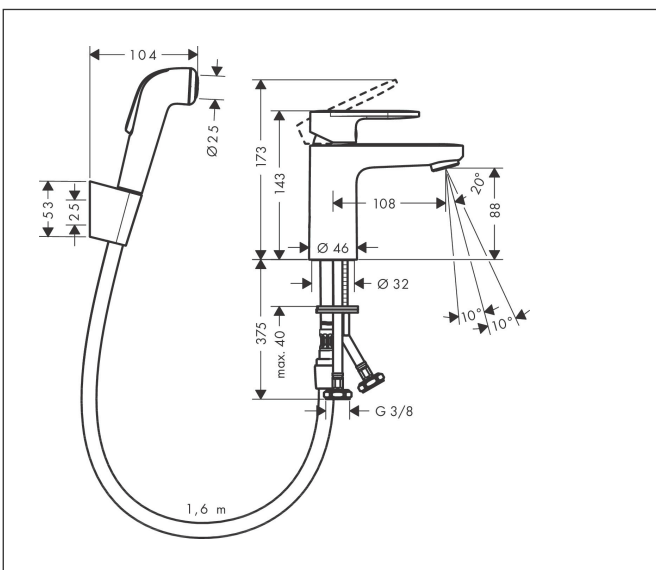

Varumärke	hansgrohe
Art. Namn	Vernis Blend 1-grepps tvättställsblandare 100 med bidettehanddusch och 160 cm duschslang
Art. Nr.	71215000
RSK-nr.	8278713
Ytsikt	Krom
Pos	1

Produktbild

Funktioner

- består av: 1-grepps tvättställsblandare, bidettehanddusch, duschhållare, duschslang
- ComfortZone: 100
- överhäng: 108 mm
- kranhöjd: 88 mm
- handtagsvariant: spakhandtag
- stråltyp: normalstråle, duschstråle
- stråltyp bidette: duschstråle
- maximal flödesmängd vid 3 bar: 5 l/min
- keramisk avstängning
- temperaturbegränsning inställningsbar
- ljudklass: I
- flödesklass: O
- EU taxonomy: max. 6 l/min - Substantial Contribution (SC) möjligt
- LEED: 35 % reduktion - max. 5,4 l/min
- BREEAM: nivå 2 - max. 7,5 l/min

Ritning

Teknologi

Certifikat

Koder/standarder

- STA 1707

Varumärke	hansgrohe
Art. Namn	Vernis Blend 1-grepps tvättställsblandare 100 med bidettehanddusch och 160 cm duschslang
Art. Nr.	71215000
RSK-nr.	8278713
Ytskikt	Krom
Pos	1

Flödesdiagram

Varumärke	hansgrohe
Art. Namn	Vernis Blend 1-grepps tvättställsblandare 100 med bidettehanddusch och 160 cm duschslang
Art. Nr.	71215000
RSK-nr.	8278713
Ytskikt	Krom
Pos	1

Reservdelsritning för byggnadsår: >01/21

Varumärke	hansgrohe
Art. Namn	Vernis Blend 1-grepps tvättställsblandare 100 med bidettehanddusch och 160 cm duschslang
Art. Nr.	71215000
RSK-nr.	8278713
Ytskikt	Krom
Pos	1

Reservdelslista för byggnadsår: >01/21