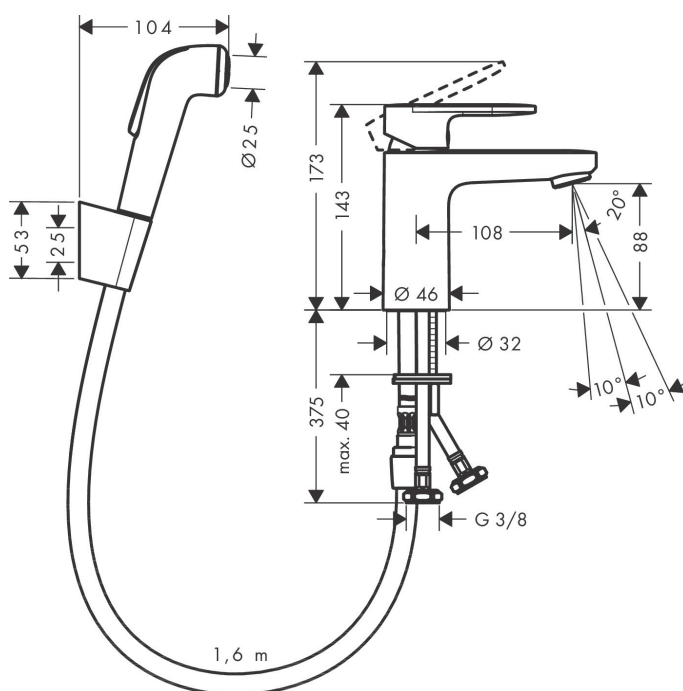

Varumärke	hansgrohe
Art. Namn	Vernis Blend 1-grepps tvättställsblandare 100 med bidettehanddusch och 160 cm duschslang
Art. Nr.	71215000
Ytskikt	krom
Pos	1

Produktbild

Ritning

Teknologi

Funktioner

- bestående av: 1-grepps tvättställsblandare, bidettehanddusch, duschhållare, duschslang
- ComfortZone 100
- överhäng 108 mm
- stråltyp: normalstråle, duschstråle
- maximal flödesmängd vid 3 bar: 5 l/min
- keramisk avstängning
- temperaturbegränsning inställningsbar
- ljudklass: I
- flödesklass: O, O
- P-IX 38013/100

Flödesdiagram

Cerifikat