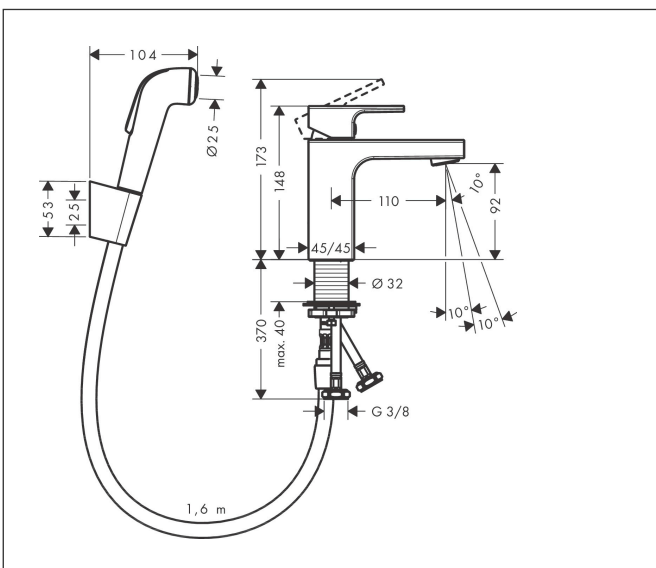

Varumärke	hansgrohe
Art. Namn	Vernis Shape 1-grepps tvättställsblandare 100 med bidettehanddusch och 160 cm duschslang
Art. Nr.	71216000
RSK-nr.	8278714
Ytskikt	Krom
Pos	1

Produktbild

Funktioner

- består av: 1-grepps tvättställsblandare, bidettehanddusch, duschhållare, duschslang
- ComfortZone: 100
- överhäng: 110 mm
- kranhöjd: 92 mm
- handtagsvariant: spakhandtag
- stråltyp: normalstråle, duschstråle
- stråltyp bidette: duschstråle
- maximal flödesmängd vid 3 bar: 5 l/min
- keramisk avstängning
- temperaturbegränsning inställningsbar
- med isolerade vattenslangar - utan kontakt med nickel och bly
- ljudklass: I
- flödesklass: O
- EU taxonomy: max. 6 l/min - Substantial Contribution (SC) möjligt
- LEED: 35 % reduktion - max. 5,4 l/min
- BREEAM: nivå 2 - max. 7,5 l/min

Ritning

Teknologi

Certifikat

Koder/standarder

- STA 1707

Varumärke hansgrohe
 Art. Namn **Vernis Shape** 1-grepps tvättställsblandare 100 med bidettehanddusch och 160 cm duschslang
 Art. Nr. 71216000
 RSK-nr. 8278714
 Ytskikt Krom
 Pos 1

Flödesdiagram

Varumärke	hansgrohe
Art. Namn	Vernis Shape 1-grepps tvättställsblandare 100 med bidettehanddusch och 160 cm duschslang
Art. Nr.	71216000
RSK-nr.	8278714
Ytskikt	Krom
Pos	1

Reservdelslista för byggnadsår: >01/21

Pos.	Beskrivning	Art.nr.
1	Grepp	93684000
2	täckbricka, grepp	96338000
3	null	93680000
4	Mutter	93686000
5	Kartusch kpl.	97685000
6	Säkringskruv	95140000
7	Tätning	98865000
8	Luftblandare svängbar M24x1 (5 l/min)	93834000
9	Tätning	93687000
10	null	13961000
11	Glidring	97548000
12	Tätning	98058000
13	Anslutningsslang 450 mm M8x0,75 G3/8	97206000
14	O-ring 7x1,5	98422000
15	Duschslang 1,60 m	28246000
16	Silpackning	94246000
17	Handduschshållare	28331000
18	null	98918000
19	Handduschsset	92317000
a	null	13898000