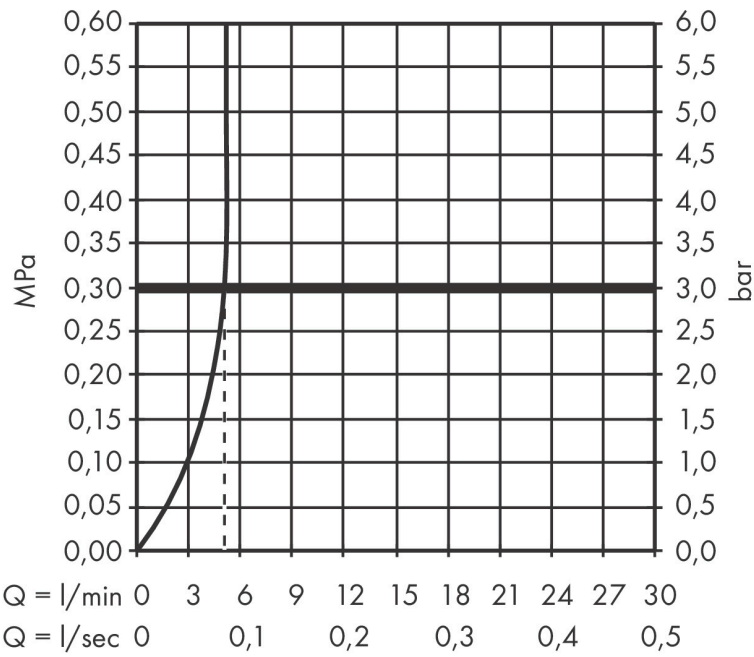

Varumärke	hansgrohe
Art. Namn	Vernis Shape 1-grepps tvättställsblandare 100 med bidettehanddusch och 160 cm duschslang
Art. Nr.	71216000
RSK-nr.	8278714
Ytskikt	Krom
Pos	1

Produktbild

Funktioner

- består av: 1-grepps tvättställsblandare, bidettehanddusch, duschhållare, duschslang
- ComfortZone: 100
- överhäng: 110 mm
- kranhöjd: 92 mm
- handtagsvariant: spakhandtag
- stråltyp: normalstråle, duschstråle
- stråltyp bidette: duschstråle
- maximal flödesmängd vid 3 bar: 5 l/min
- keramisk avstängning
- temperaturbegränsning inställningsbar
- med isolerade vattenslangar - utan kontakt med nickel och bly
- ljudklass: I
- flödesklass: O
- EU taxonomy: max. 6 l/min - Substantial Contribution (SC) möjligt
- LEED: 35 % reduktion - max. 5,4 l/min
- BREEAM: nivå 2 - max. 7,5 l/min

Ritning

Teknologi

Certifikat

Koder/standarder

- STA 1707

Varumärke hansgrohe
 Art. Namn **Vernis Shape** 1-grepps tvättställsblandare 100 med bidettehanddusch och 160 cm duschslang
 Art. Nr. 71216000
 RSK-nr. 8278714
 Ytskikt Krom
 Pos 1

Flödesdiagram

Varumärke	hansgrohe
Art. Namn	Vernis Shape 1-grepps tvättställsblandare 100 med bidettehanddusch och 160 cm duschslang
Art. Nr.	71216000
RSK-nr.	8278714
Ytskikt	Krom
Pos	1

Reservdelslista för byggnadsår: >01/21