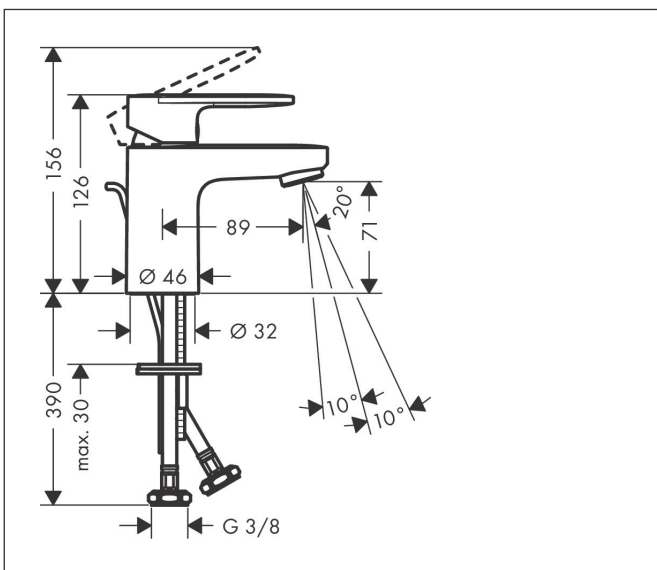

Ritning

Teknologi

Certifikat

Koder/standarder

- STA 1707