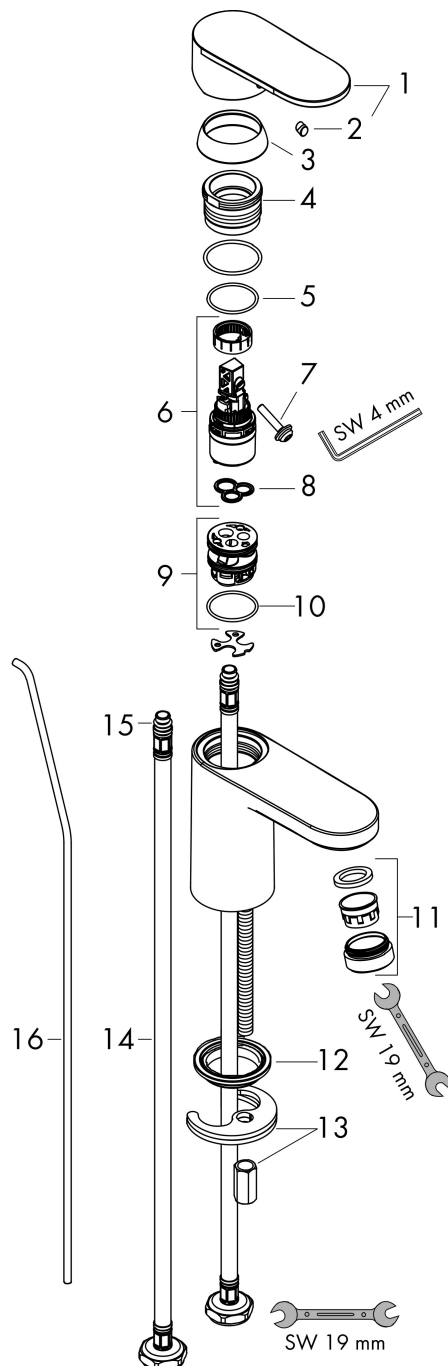

Varumärke	hansgrohe
Art. Namn	Vernis Blend 1-grepps tvättställsblandare 70 med lyftventil
Art. Nr.	71550000
RSK-nr.	8278715
Ytskikt	Krom
Pos	1

Reservdelsritning för byggnadsår: >01/21