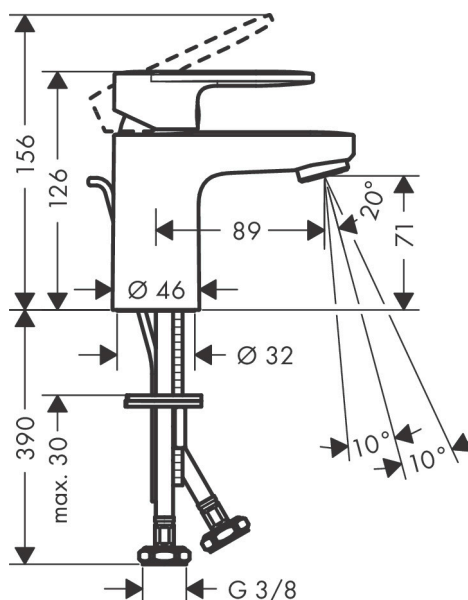

Cerifikat

Ritning