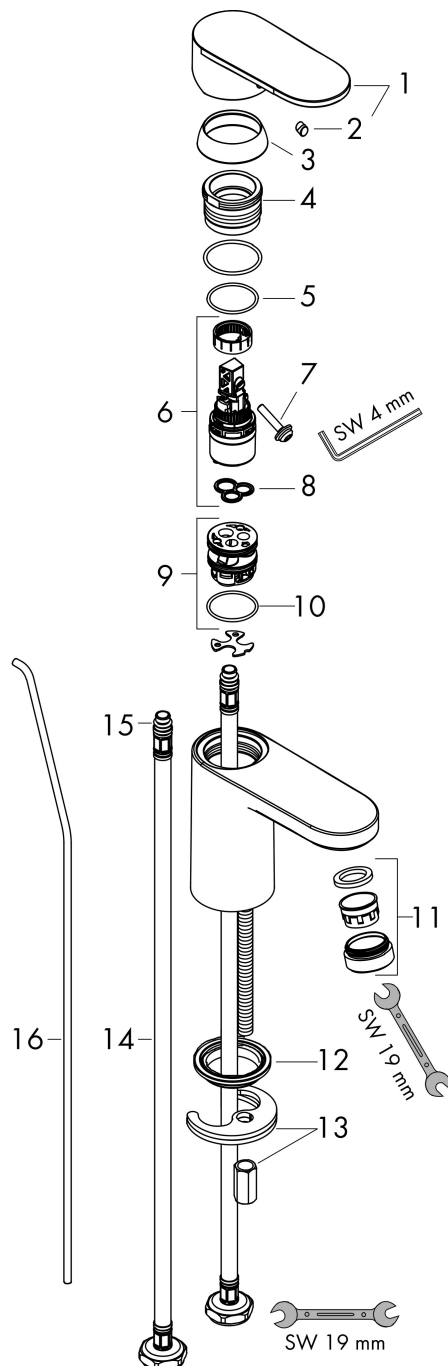

Varumärke	hansgrohe
Art. Namn	Vernis Blend 1-grepps tvättställsblandare 70 med lyftventil
Art. Nr.	71550670
RSK-nr.	8278716
Ytskikt	Matt svart
Pos	1

Produktbild

Funktioner

- består av: 1-grepps tvättställsblandare, bottenventil
- ComfortZone: 70
- överhäng: 89 mm
- kranhöjd: 71 mm
- handtagsvariant: spakhandtag
- stråltyp: normalstråle
- inställningsbar stråle
- maximal flödesmängd vid 3 bar: 5 l/min
- keramisk avstängning
- temperaturbegränsning inställningsbar
- lyftventil G 1¼
- material bottenventil: syntetisk
- ljudklass: I
- flödesklass: O
- EU taxonomy: max. 6 l/min - Substantial Contribution (SC) möjligt
- LEED: 35 % reduktion - max. 5,4 l/min
- BREEAM: nivå 2 - max. 7,5 l/min

Ritning

Teknologi

Certifikat

Koder/standarder

- STA 1707

Varumärke hansgrohe
 Art. Namn **Vernis Blend** 1-grepps tvättställsblandare 70 med lyftventil
 Art. Nr. 71550670
 RSK-nr. 8278716
 Ytskikt Matt svart
 Pos 1

Flödesdiagram

Varumärke	hansgrohe
Art. Namn	Vernis Blend 1-grepps tvättställsblandare 70 med lyftventil
Art. Nr.	71550670
RSK-nr.	8278716
Ytskikt	Matt svart
Pos	1

Reservdelsritning för byggnadsår: >04/21