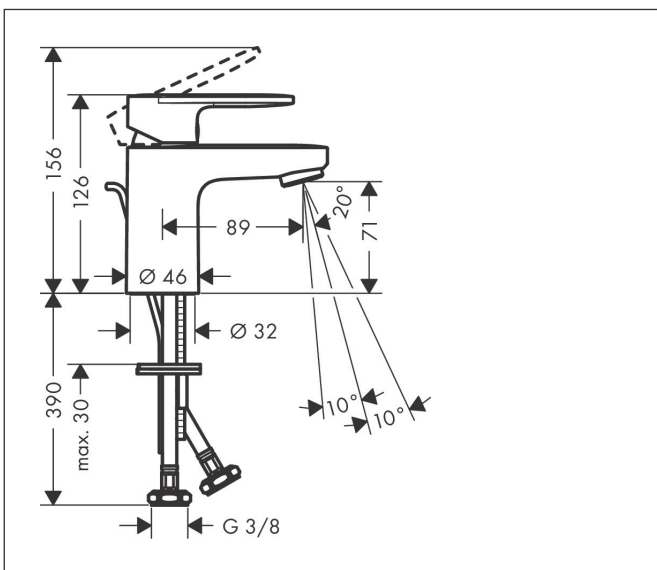

Varumärke	hansgrohe
Art. Namn	Vernis Blend 1-grepps tvättställsblandare 70 med lyftventil
Art. Nr.	71550670
RSK-nr.	8278716
Ytskikt	Matt svart
Pos	1

Produktbild

Funktioner

- består av: 1-grepps tvättställsblandare, bottenventil
- ComfortZone: 70
- överhäng: 89 mm
- kranhöjd: 71 mm
- handtagsvariant: spakhandtag
- stråltyp: normalstråle
- inställningsbar stråle
- maximal flödesmängd vid 3 bar: 5 l/min
- keramisk avstängning
- temperaturbegränsning inställningsbar
- lyftventil G 1¼
- material bottenventil: syntetisk
- ljudklass: I
- flödesklass: O
- EU taxonomy: max. 6 l/min - Substantial Contribution (SC) möjligt
- LEED: 35 % reduktion - max. 5,4 l/min
- BREEAM: nivå 2 - max. 7,5 l/min

Ritning

Teknologi

Certifikat

Koder/standarder

- STA 1707

Varumärke hansgrohe
 Art. Namn **Vernis Blend** 1-grepps tvättställsblandare 70 med lyftventil
 Art. Nr. 71550670
 RSK-nr. 8278716
 Ytskikt Matt svart
 Pos 1

Flödesdiagram

Varumärke	hansgrohe
Art. Namn	Vernis Blend 1-grepps tvättställsblandare 70 med lyftventil
Art. Nr.	71550670
RSK-nr.	8278716
Ytskikt	Matt svart
Pos	1

Reservdelsritning för byggnadsår: >04/21

Varumärke hansgrohe
 Art. Namn **Vernis Blend** 1-grepps tvättställsblandare 70 med lyftventil
 Art. Nr. 71550670
 RSK-nr. 8278716
 Ytskikt Matt svart
 Pos 1

Reservdelslista för byggnadsår: >04/21

Pos.	Beskrivning	Art.nr.
1	Grepp	93678670
2	täckbricka, grepp	96338610
3	null	93680670
4	Mutter	93681000
5	O-ring 24x1,5	98434000
6	Kartusch kpl.	97685000
7	Säkringsskruv	95140000
8	Tätning	98865000
9	Adapter till kartusch	98866000
10	O-ring 23x2	98398000
11	Luftblandare svängbar M24x1 (5 l/min)	93834670
12	Tätning Ø 42	98722000
13	null	96016000
14	Anslutningsslang 450 mm M8x0,75 G3/8	97206000
15	O-ring 7x1,5	98422000
16	Lyftstång	93683670
a	Avlöppsventil	92168000
b	lyftstång 340 mm (kula-Ø12 mm)	96324000