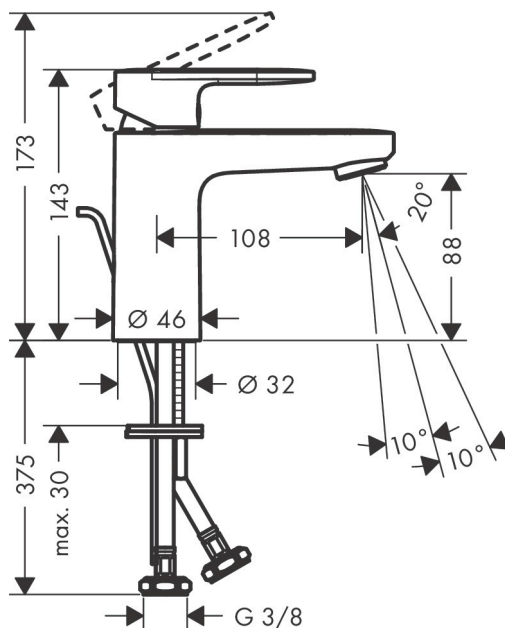

Cerifikat

Ritning