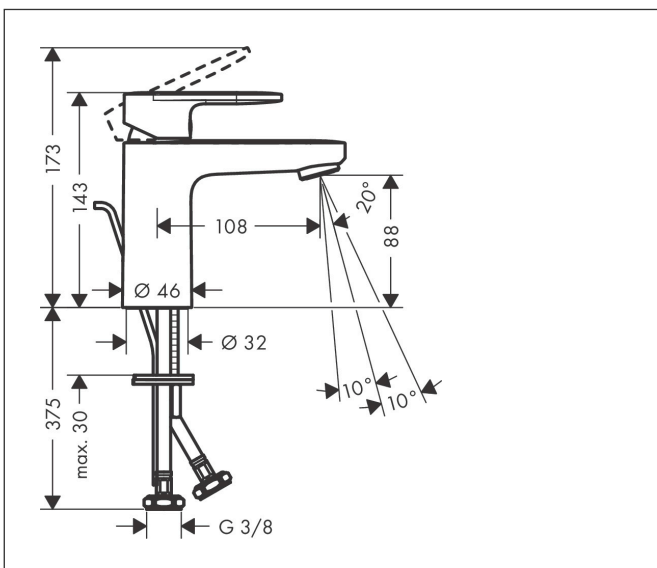

Varumärke	hansgrohe
Art. Namn	Vernis Blend 1-grepps tvättställsblandare 100 med lyftventil
Art. Nr.	71551000
RSK-nr.	8278717
Ytskikt	Krom
Pos	1

Produktbild

Funktioner

- består av: 1-grepps tvättställsblandare, bottenventil
- ComfortZone: 100
- överhäng: 108 mm
- kranhöjd: 88 mm
- handtagsvariant: spakhandtag
- stråltyp: normalstråle
- inställningsbar stråle
- maximal flödesmängd vid 3 bar: 5 l/min
- keramisk avstängning
- temperaturbegränsning inställningsbar
- Lyftventil G 1¼
- material bottenventil: syntetisk
- ljudklass: I
- flödesklass: O
- EU taxonomy: max. 6 l/min - Substantial Contribution (SC) möjligt
- LEED: 35 % reduktion - max. 5,4 l/min
- BREEAM: nivå 2 - max. 7,5 l/min

Ritning

Teknologi

Certifikat

Koder/standarder

- STA 1707

Varumärke hansgrohe
 Art. Namn **Vernis Blend** 1-grepps tvättställsblandare 100 med lyftventil
 Art. Nr. 71551000
 RSK-nr. 8278717
 Ytskikt Krom
 Pos 1

Flödesdiagram

Varumärke	hansgrohe
Art. Namn	Vernis Blend 1-grepps tvättställsblandare 100 med lyftventil
Art. Nr.	71551000
RSK-nr.	8278717
Ytskikt	Krom
Pos	1

Reservdelsritning för byggnadsår: >01/21

Varumärke	hansgrohe
Art. Namn	Vernis Blend 1-grepps tvättställsblandare 100 med lyftventil
Art. Nr.	71551000
RSK-nr.	8278717
Ytskikt	Krom
Pos	1