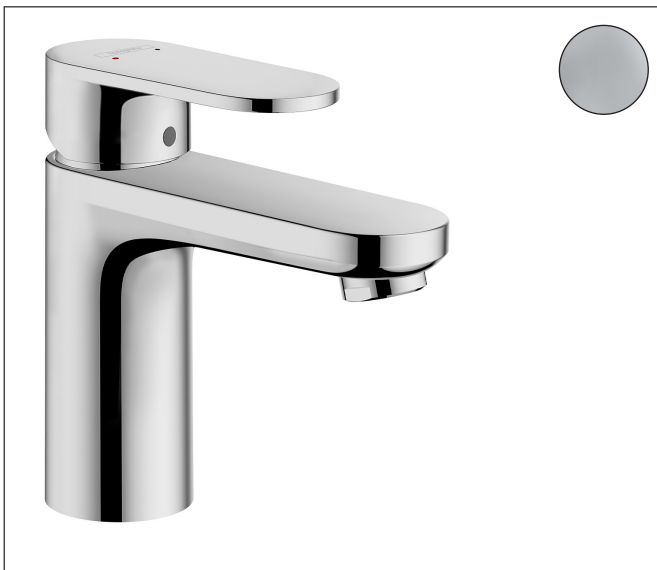

Varumärke	hansgrohe
Art. Namn	Vernis Blend 1-grepps tvättställsblandare 100 med lyftventil
Art. Nr.	71551000
RSK-nr.	8278717
Ytskikt	Krom
Pos	1

Produktbild

Funktioner

- består av: 1-grepps tvättställsblandare, bottenventil
- ComfortZone: 100
- överhäng: 108 mm
- kranhöjd: 88 mm
- handtagsvariant: spakhandtag
- stråltyp: normalstråle
- inställningsbar stråle
- maximal flödesmängd vid 3 bar: 5 l/min
- keramisk avstängning
- temperaturbegränsning inställningsbar
- Lyftventil G 1¼
- material bottenventil: syntetisk
- ljudklass: I
- flödesklass: O
- EU taxonomy: max. 6 l/min - Substantial Contribution (SC) möjligt
- LEED: 35 % reduktion - max. 5,4 l/min
- BREEAM: nivå 2 - max. 7,5 l/min

Ritning

Teknologi

Certifikat

Koder/standarder

- STA 1707

Varumärke hansgrohe
 Art. Namn **Vernis Blend** 1-grepps tvättställsblandare 100 med lyftventil
 Art. Nr. 71551000
 RSK-nr. 8278717
 Ytskikt Krom
 Pos 1

Flödesdiagram

Varumärke	hansgrohe
Art. Namn	Vernis Blend 1-grepps tvättställsblandare 100 med lyftventil
Art. Nr.	71551000
RSK-nr.	8278717
Ytskikt	Krom
Pos	1

Reservdelsritning för byggnadsår: >01/21

Varumärke	hansgrohe
Art. Namn	Vernis Blend 1-grepps tvättställsblandare 100 med lyftventil
Art. Nr.	71551000
RSK-nr.	8278717
Ytskikt	Krom
Pos	1