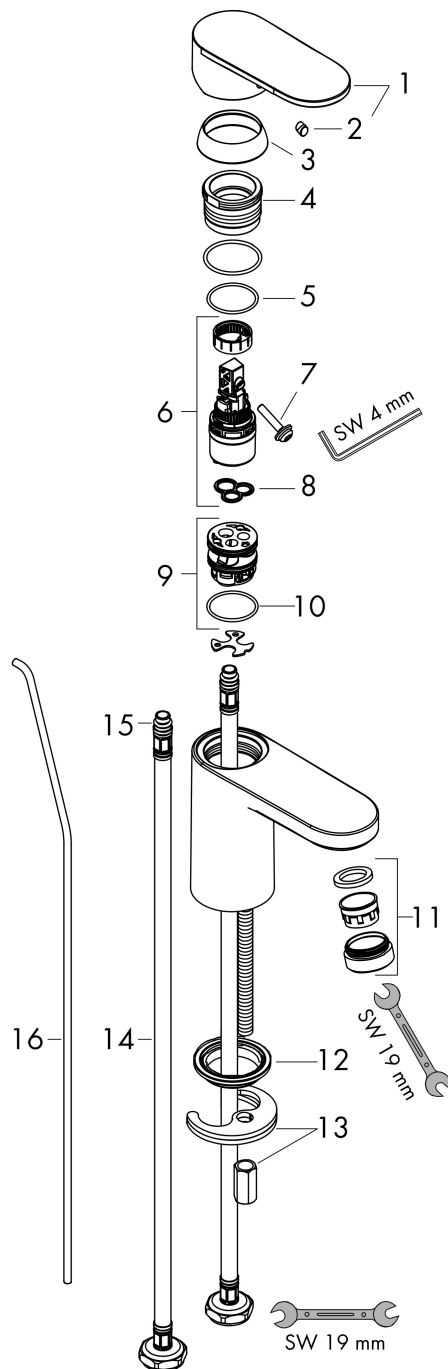

Varumärke	hansgrohe
Art. Namn	Vernis Blend 1-grepps tvättställsblandare 100 med lyftventil
Art. Nr.	71551000
RSK-nr.	8278717
Ytskikt	Krom
Pos	1

Produktbild

Funktioner

- består av: 1-grepps tvättställsblandare, bottenventil
- ComfortZone: 100
- överhäng: 108 mm
- kranhöjd: 88 mm
- handtagsvariant: spakhandtag
- stråltyp: normalstråle
- inställningsbar stråle
- maximal flödesmängd vid 3 bar: 5 l/min
- keramisk avstängning
- temperaturbegränsning inställningsbar
- Lyftventil G 1¼
- material bottenventil: syntetisk
- ljudklass: I
- flödesklass: O
- EU taxonomy: max. 6 l/min - Substantial Contribution (SC) möjligt
- LEED: 35 % reduktion - max. 5,4 l/min
- BREEAM: nivå 2 - max. 7,5 l/min

Ritning

Teknologi

Certifikat

Koder/standarder

- STA 1707

Varumärke hansgrohe
 Art. Namn **Vernis Blend** 1-grepps tvättställsblandare 100 med lyftventil
 Art. Nr. 71551000
 RSK-nr. 8278717
 Ytskikt Krom
 Pos 1

Flödesdiagram

Varumärke	hansgrohe
Art. Namn	Vernis Blend 1-grepps tvättställsblandare 100 med lyftventil
Art. Nr.	71551000
RSK-nr.	8278717
Ytskikt	Krom
Pos	1

Reservdelsritning för byggnadsår: >01/21

Varumärke	hansgrohe
Art. Namn	Vernis Blend 1-grepps tvättställsblandare 100 med lyftventil
Art. Nr.	71551000
RSK-nr.	8278717
Ytskikt	Krom
Pos	1

Reservdelslista för byggnadsår: >01/21

Pos.	Beskrivning	Art.nr.
1	Grepp	93678000
2	täckbricka, grepp	96338000
3	null	93680000
4	Mutter	93681000
5	O-ring 24x1,5	98434000
6	Kartusch kpl.	97685000
7	Säkringsskruv	95140000
8	Tätning	98865000
9	Adapter till kartusch	98866000
10	O-ring 23x2	98398000
11	Luftblandare svängbar M24x1 (5 l/min)	93834000
12	Tätning Ø 42	98722000
13	null	96016000
14	Anslutningsslang 600 mm M8x0,75 G3/8	96556000
15	O-ring 7x1,5	98422000
16	Lyftstång	93683000
a	Avlöppsventil	92168000
b	lyftstång 340 mm (kula-Ø12 mm)	96324000