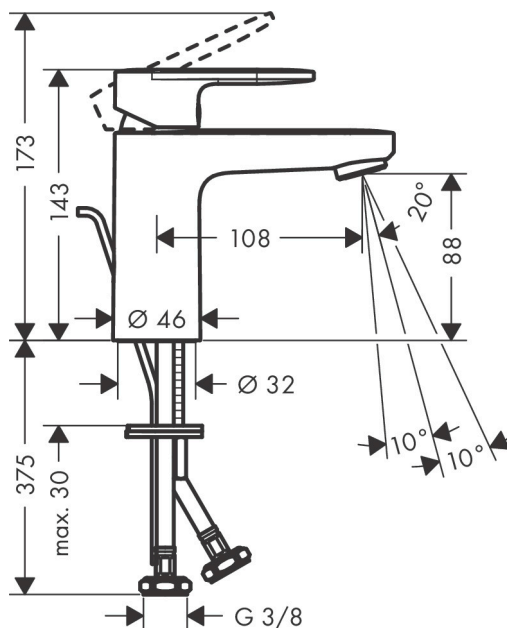

Cerifikat

Ritning