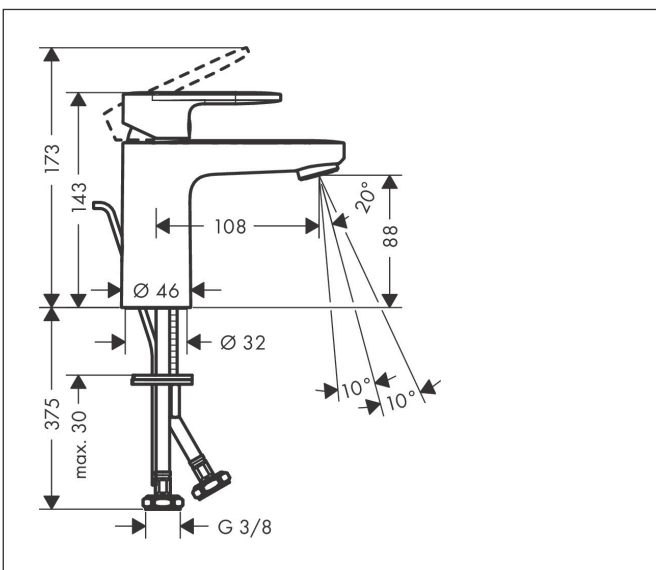

Varumärke	hansgrohe
Art. Namn	Vernis Blend 1-grepps tvättställsblandare 100 med lyftventil
Art. Nr.	71551670
RSK-nr.	8278718
Ytskikt	Matt svart
Pos	1

Produktbild

Funktioner

- består av: 1-grepps tvättställsblandare, bottenventil
- ComfortZone: 100
- överhäng: 108 mm
- kranhöjd: 88 mm
- handtagsvariant: spakhandtag
- stråltyp: normalstråle
- inställningsbar stråle
- maximal flödesmängd vid 3 bar: 5 l/min
- keramisk avstängning
- temperaturbegränsning inställningsbar
- Lyftventil G 1¼
- material bottenventil: syntetisk
- ljudklass: I
- flödesklass: O
- EU taxonomy: max. 6 l/min - Substantial Contribution (SC) möjligt
- LEED: 35 % reduktion - max. 5,4 l/min
- BREEAM: nivå 2 - max. 7,5 l/min

Ritning

Teknologi

Certifikat

Koder/standarder

- STA 1707

Varumärke hansgrohe
 Art. Namn **Vernis Blend** 1-grepps tvättställsblandare 100 med lyftventil
 Art. Nr. 71551670
 RSK-nr. 8278718
 Ytskikt Matt svart
 Pos 1

Flödesdiagram

Varumärke	hansgrohe
Art. Namn	Vernis Blend 1-grepps tvättställsblandare 100 med lyftventil
Art. Nr.	71551670
RSK-nr.	8278718
Ytsikt	Matt svart
Pos	1

Reservdelsritning för byggnadsår: >04/21

Varumärke hansgrohe
 Art. Namn **Vernis Blend** 1-grepps tvättställsblandare 100 med lyftventil
 Art. Nr. 71551670
 RSK-nr. 8278718
 Ytskikt Matt svart
 Pos 1

Reservdelslista för byggnadsår: >04/21

Pos.	Beskrivning	Art.nr.
1	Grepp	93678670
2	täckbricka, grepp	96338000
3	null	93680670
4	Mutter	93681000
5	O-ring 24x1,5	98434000
6	Kartusch kpl.	97685000
7	Säkringsskruv	95140000
8	Tätning	98865000
9	Adapter till kartusch	98866000
10	O-ring 23x2	98398000
11	Luftblandare svängbar M24x1 (5 l/min)	93834670
12	Tätning Ø 42	98722000
13	null	96016000
14	Anslutningsslang 600 mm M8x0,75 G3/8	96556000
15	O-ring 7x1,5	98422000
16	Lyftstång	93683670
16	Lyftstång	93683000
a	Avlöppsventil	92168670