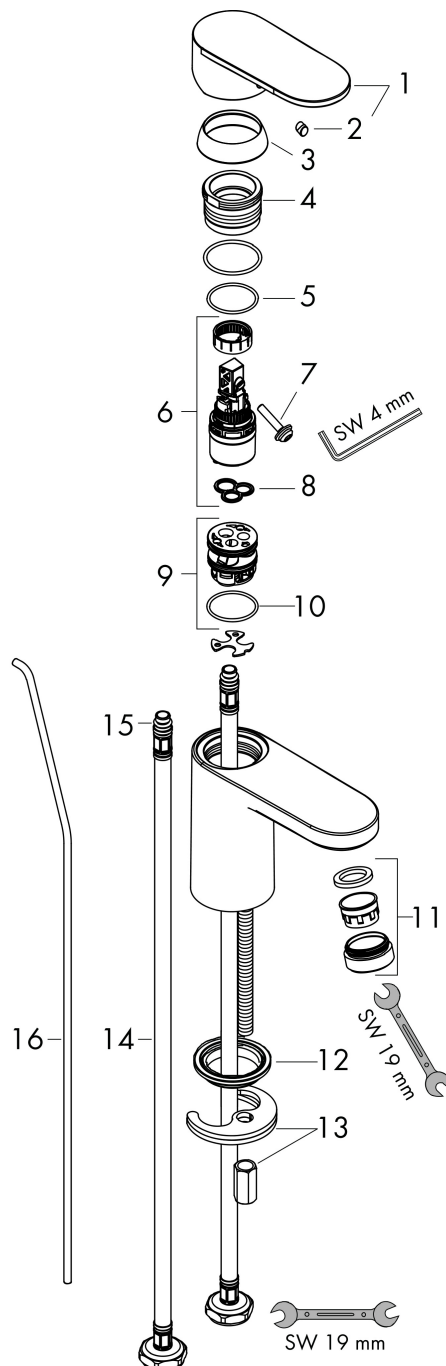

Varumärke	hansgrohe
Art. Namn	Vernis Blend 1-grepps tvättställsblandare 100 med lyftventil
Art. Nr.	71551670
RSK-nr.	8278718
Ytskikt	Matt svart
Pos	1

Produktbild

Funktioner

- består av: 1-grepps tvättställsblandare, bottenventil
- ComfortZone: 100
- överhäng: 108 mm
- kranhöjd: 88 mm
- handtagsvariant: spakhandtag
- stråltyp: normalstråle
- inställningsbar stråle
- maximal flödesmängd vid 3 bar: 5 l/min
- keramisk avstängning
- temperaturbegränsning inställningsbar
- Lyftventil G 1¼
- material bottenventil: syntetisk
- ljudklass: I
- flödesklass: O
- EU taxonomy: max. 6 l/min - Substantial Contribution (SC) möjligt
- LEED: 35 % reduktion - max. 5,4 l/min
- BREEAM: nivå 2 - max. 7,5 l/min

Ritning

Teknologi

Certifikat

Koder/standarder

- STA 1707

Varumärke hansgrohe
 Art. Namn **Vernis Blend** 1-grepps tvättställsblandare 100 med lyftventil
 Art. Nr. 71551670
 RSK-nr. 8278718
 Ytskikt Matt svart
 Pos 1

Flödesdiagram

Varumärke	hansgrohe
Art. Namn	Vernis Blend 1-grepps tvättställsblandare 100 med lyftventil
Art. Nr.	71551670
RSK-nr.	8278718
Ytsikt	Matt svart
Pos	1

Reservdelsritning för byggnadsår: >04/21