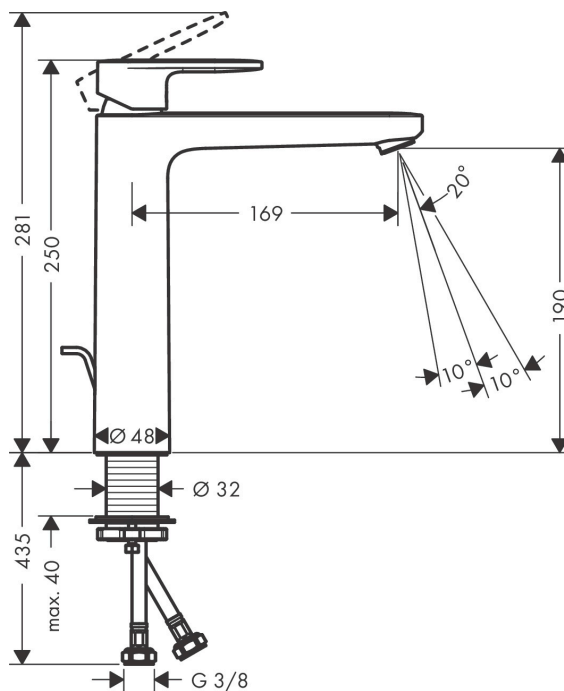

Varumärke	hansgrohe
Art. Namn	Vernis Blend 1-grepps tvättställsblandare 190 med lyftventil
Art. Nr.	71552000
Ytskikt	krom
Pos	1

Produktbild

Cerifikat

Ritning

Teknologi

Funktioner

- bestående av: 1-grepps tvättställsblandare, bottenventil
- ComfortZone 190
- överhäng 169 mm
- stråltyp: normalstråle
- inställningsbar stråle
- maximal flödesmängd vid 3 bar: 5 l/min
- keramisk avstängning
- temperaturbegränsning inställningsbar
- med lyftventil
- material bottenventil: syntetisk
- ljudklass: I
- flödesklass: O
- PA-IX 29971/10

Flödesdiagram

AXOR

Reservdelsritning

hansgrohe

Reservdelslista

Pos.	Beskrivning	Art.nr.
1	Grepp	93678000
2	täckbricka, grepp	96338000
3	null	93680000
4	Mutter	93681000
5	O-ring 24x1,5	98434000
6	Kartusch kpl.	97685000
7	Säkringsskruv	95140000
8	Adapter till kartusch	98866000
9	O-ring 23x2	98398000
10	Luftblandare svängbar M24x1 (5 l/min)	93834000
11	Tätning	93687000
12	null	96016000
13	Anslutningsslang 600 mm M8x0,75 G3/8	96556000
14	O-ring 7x1,5	98422000
15	Lyftstång	93683000
	Tätning Ø 42	98722000