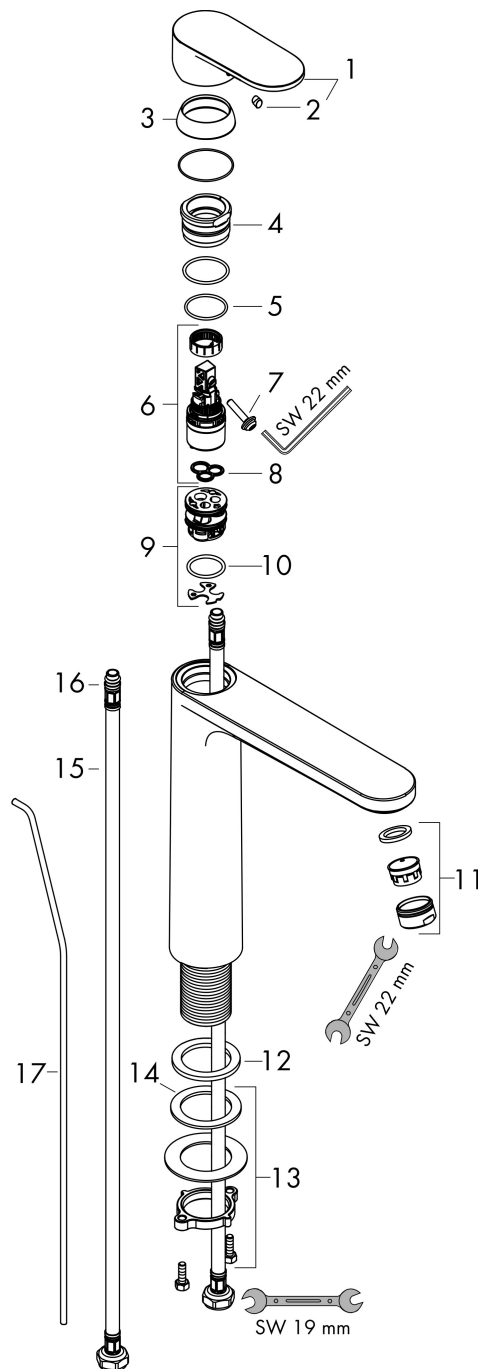

Varumärke	hansgrohe
Art. Namn	Vernis Blend 1-grepps tvättställsblandare 190 med lyftventil
Art. Nr.	71552000
RSK-nr.	8278719
Ytskikt	Krom
Pos	1

Produktbild

Funktioner

- består av: 1-grepps tvättställsblandare, bottenventil
- ComfortZone: 190
- överhäng: 169 mm
- kranhöjd: 190 mm
- handtagsvariant: spakhandtag
- stråltyp: normalstråle
- inställningsbar stråle
- maximal flödesmängd vid 3 bar: 5 l/min
- keramisk avstängning
- temperaturbegränsning inställningsbar
- Lyftventil G 1¼
- material bottenventil: syntetisk
- ljudklass: I
- flödesklass: O
- EU taxonomy: max. 6 l/min - Substantial Contribution (SC) möjligt
- LEED: 35 % reduktion - max. 5,4 l/min
- BREEAM: nivå 2 - max. 7,5 l/min

Ritning

Teknologi

Certifikat

Koder/standarder

- STA 1707

Varumärke hansgrohe
 Art. Namn **Vernis Blend** 1-grepps tvättställsblandare 190 med lyftventil
 Art. Nr. 71552000
 RSK-nr. 8278719
 Ytskikt Krom
 Pos 1

Flödesdiagram

Varumärke	hansgrohe
Art. Namn	Vernis Blend 1-grepps tvättställsblandare 190 med lyftventil
Art. Nr.	71552000
RSK-nr.	8278719
Ytskikt	Krom
Pos	1

Reservdelsritning för byggnadsår: >07/21

Varumärke hansgrohe
 Art. Namn **Vernis Blend** 1-grepps tvättställsblandare 190 med lyftventil
 Art. Nr. 71552000
 RSK-nr. 8278719
 Ytskikt Krom
 Pos 1

Reservdelslista för byggnadsår: >07/21

Pos.	Beskrivning	Art.nr.
1	Grepp	93678000
2	täckbricka, grepp	96338000
3	null	93680000
4	Mutter	93681000
5	O-ring 24x1,5	98434000
6	Kartusch kpl.	97685000
7	Säkringsskruv	95140000
8	Tätning	98865000
9	Adapter till kartusch	98866000
10	O-ring 23x2	98398000
11	Luftblandare svängbar M24x1 (5 l/min)	93834000
12	Tätning Ø 42	98722000
13	null	13961000
14	Glidring	97548000
15	Anslutningsslang 600 mm M8x0,75 G3/8	96556000
16	O-ring 7x1,5	98422000
17	Lyftstång	93683000