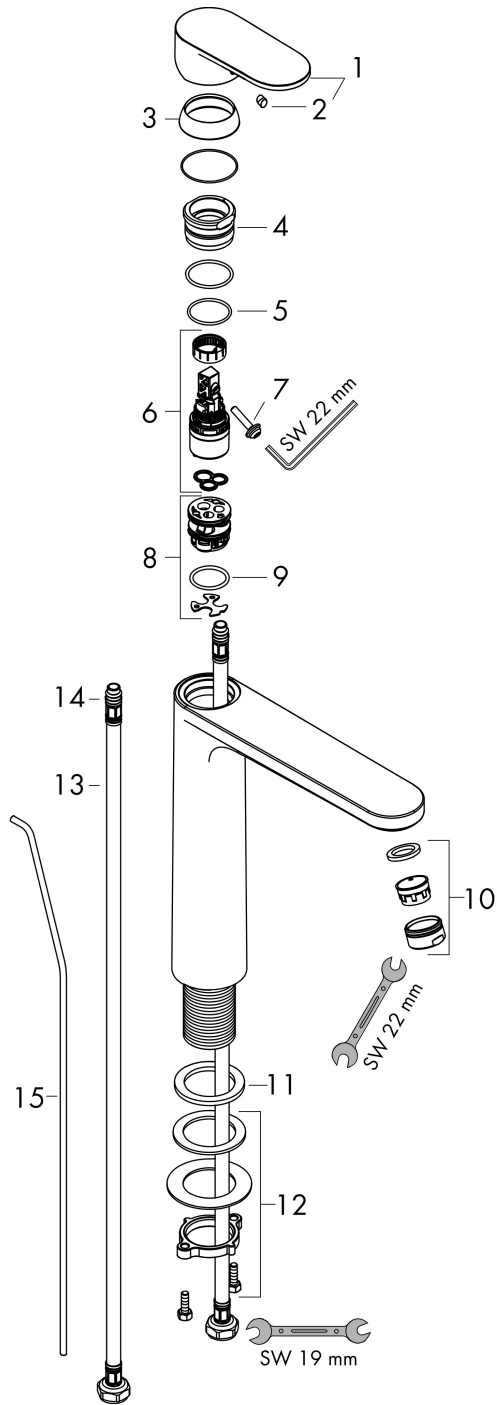

Varumärke	hansgrohe
Art. Namn	Vernis Blend 1-grepps tvättställsblandare 190 med lyftventil
Art. Nr.	71552000
Ytskikt	krom
Pos	1

Produktbild

Cerifikat

Ritning

Teknologi

Funktioner

- bestående av: 1-grepps tvättställsblandare, bottenventil
- ComfortZone 190
- överhäng 169 mm
- stråltyp: normalstråle
- inställningsbar stråle
- maximal flödesmängd vid 3 bar: 5 l/min
- keramisk avstängning
- temperaturbegränsning inställningsbar
- med lyftventil
- material bottenventil: syntetisk
- ljudklass: I
- flödesklass: O
- PA-IX 29971/10

Flödesdiagram

AXOR

Reservdelsritning

hansgrohe

Reservdelslista

Pos.	Beskrivning	Art.nr.
1	Grepp	93678000
2	täckbricka, grepp	96338000
3	null	93680000
4	Mutter	93681000
5	O-ring 24x1,5	98434000
6	Kartusch kpl.	97685000
7	Säkringsskruv	95140000
8	Adapter till kartusch	98866000
9	O-ring 23x2	98398000
10	Luftblandare svängbar M24x1 (5 l/min)	93834000
11	Tätning	93687000
12	null	96016000
13	Anslutningsslang 600 mm M8x0,75 G3/8	96556000
14	O-ring 7x1,5	98422000
15	Lyftstång	93683000
	Tätning Ø 42	98722000