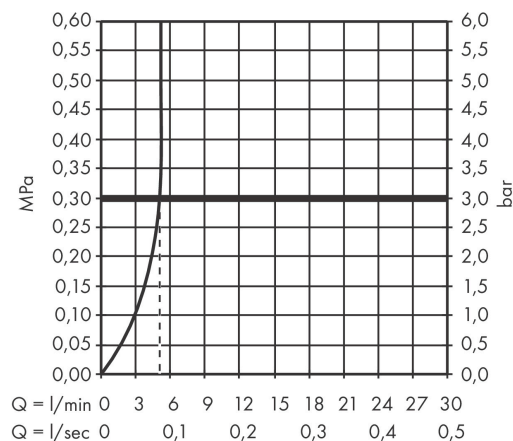

Varumärke	hansgrohe
Art. Namn	Vernis Blend 1-grepps tvättställsblandare 190 med lyftventil
Art. Nr.	71552000
Ytskikt	krom
Pos	1

Produktbild

Cerifikat

Ritning

Teknologi

Funktioner

- bestående av: 1-grepps tvättställsblandare, bottenventil
- ComfortZone 190
- överhäng 169 mm
- stråltyp: normalstråle
- inställningsbar stråle
- maximal flödesmängd vid 3 bar: 5 l/min
- keramisk avstängning
- temperaturbegränsning inställningsbar
- med lyftventil
- material bottenventil: syntetisk
- ljudklass: I
- flödesklass: O
- PA-IX 29971/10

Flödesdiagram

AXOR

Reservdelsritning

hansgrohe

Reservdelslista

Pos.	Beskrivning	Art.nr.
1	Grepp	93678000
2	täckbricka, grepp	96338000
3	null	93680000
4	Mutter	93681000
5	O-ring 24x1,5	98434000
6	Kartusch kpl.	97685000
7	Säkringsskruv	95140000
8	Adapter till kartusch	98866000
9	O-ring 23x2	98398000
10	Luftblandare svängbar M24x1 (5 l/min)	93834000
11	Tätning	93687000
12	null	96016000
13	Anslutningsslang 600 mm M8x0,75 G3/8	96556000
14	O-ring 7x1,5	98422000
15	Lyftstång	93683000
	Tätning Ø 42	98722000