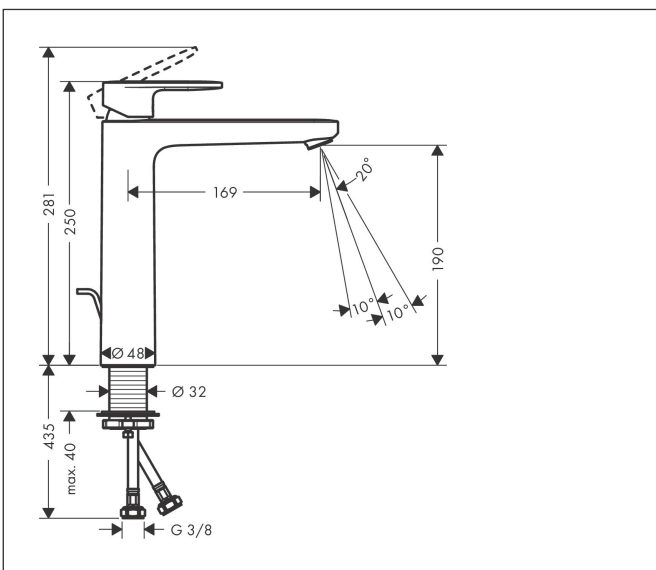

Varumärke	hansgrohe
Art. Namn	Vernis Blend 1-grepps tvättställsblandare 190 med lyftventil
Art. Nr.	71552000
RSK-nr.	8278719
Ytskikt	Krom
Pos	1

Produktbild

Funktioner

- består av: 1-grepps tvättställsblandare, bottenventil
- ComfortZone: 190
- överhäng: 169 mm
- kranhöjd: 190 mm
- handtagsvariant: spakhandtag
- stråltyp: normalstråle
- inställningsbar stråle
- maximal flödesmängd vid 3 bar: 5 l/min
- keramisk avstängning
- temperaturbegränsning inställningsbar
- Lyftventil G 1¼
- material bottenventil: syntetisk
- ljudklass: I
- flödesklass: O
- EU taxonomy: max. 6 l/min - Substantial Contribution (SC) möjligt
- LEED: 35 % reduktion - max. 5,4 l/min
- BREEAM: nivå 2 - max. 7,5 l/min

Ritning

Teknologi

Certifikat

Koder/standarder

- STA 1707

Varumärke hansgrohe
 Art. Namn **Vernis Blend** 1-grepps tvättställsblandare 190 med lyftventil
 Art. Nr. 71552000
 RSK-nr. 8278719
 Ytskikt Krom
 Pos 1

Flödesdiagram

Varumärke	hansgrohe
Art. Namn	Vernis Blend 1-grepps tvättställsblandare 190 med lyftventil
Art. Nr.	71552000
RSK-nr.	8278719
Ytskikt	Krom
Pos	1

Reservdelsritning för byggnadsår: >07/21

Varumärke hansgrohe
 Art. Namn **Vernis Blend** 1-grepps tvättställsblandare 190 med lyftventil
 Art. Nr. 71552000
 RSK-nr. 8278719
 Ytskikt Krom
 Pos 1