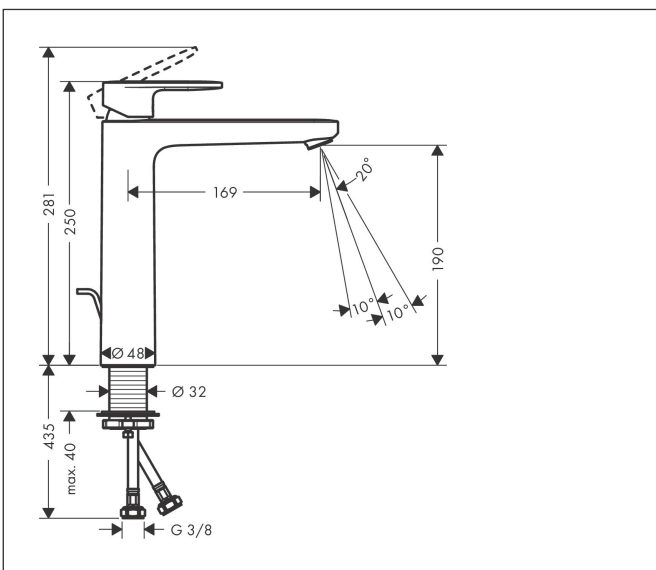

Ritning

Teknologi

Certifikat

Koder/standarder

- STA 1707