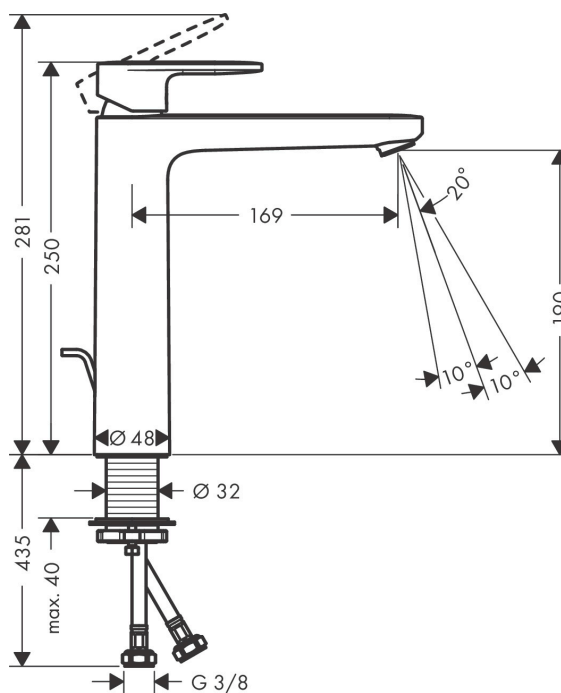

Varumärke	hansgrohe
Art. Namn	Vernis Blend 1-grepps tvättställsblandare 190 med lyftventil
Art. Nr.	71552670
Ytskikt	Matt svart
Pos	1

Produktbild

Teknologi

Funktioner

- bestående av: 1-grepps tvättställsblandare, bottenventil
- ComfortZone 190
- överhäng 169 mm
- stråltyp: normalstråle
- inställningsbar stråle
- maximal flödesmängd vid 3 bar: 5 l/min
- keramisk avstängning
- temperaturbegränsning inställningsbar
- med lyftventil
- material bottenventil: syntetisk
- ljudklass: I
- flödesklass: O
- PA-IX 29971/10

Cerifikat

Ritning

Flödesdiagram