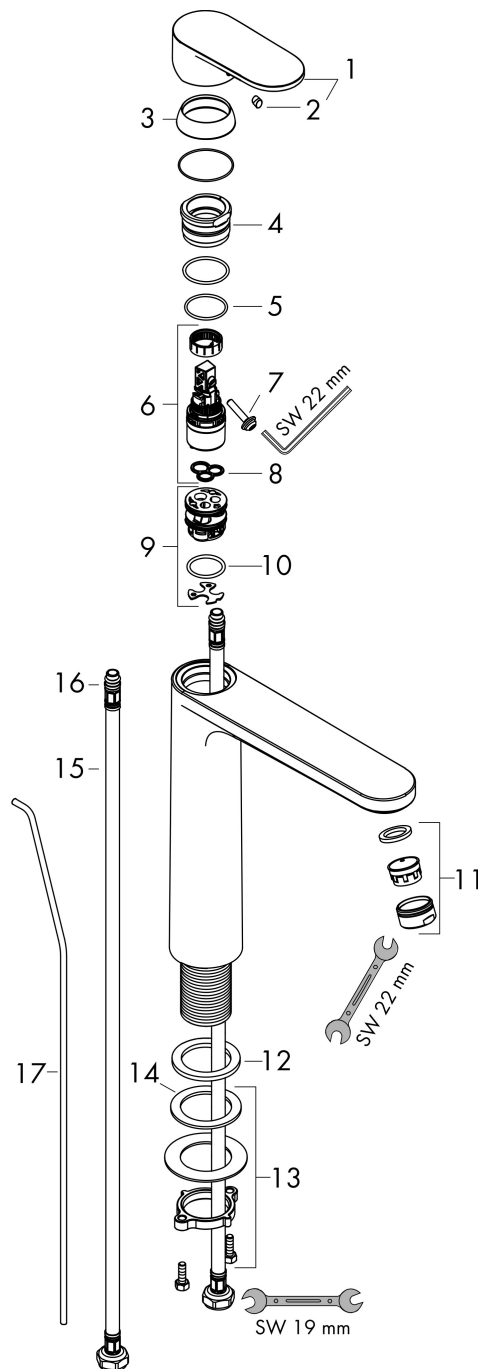

Varumärke	hansgrohe
Art. Namn	Vernis Blend 1-grepps tvättställsblandare 190 med lyftventil
Art. Nr.	71552670
RSK-nr.	8278720
Ytskikt	Matt svart
Pos	1

Reservdelsritning för byggnadsår: >07/21