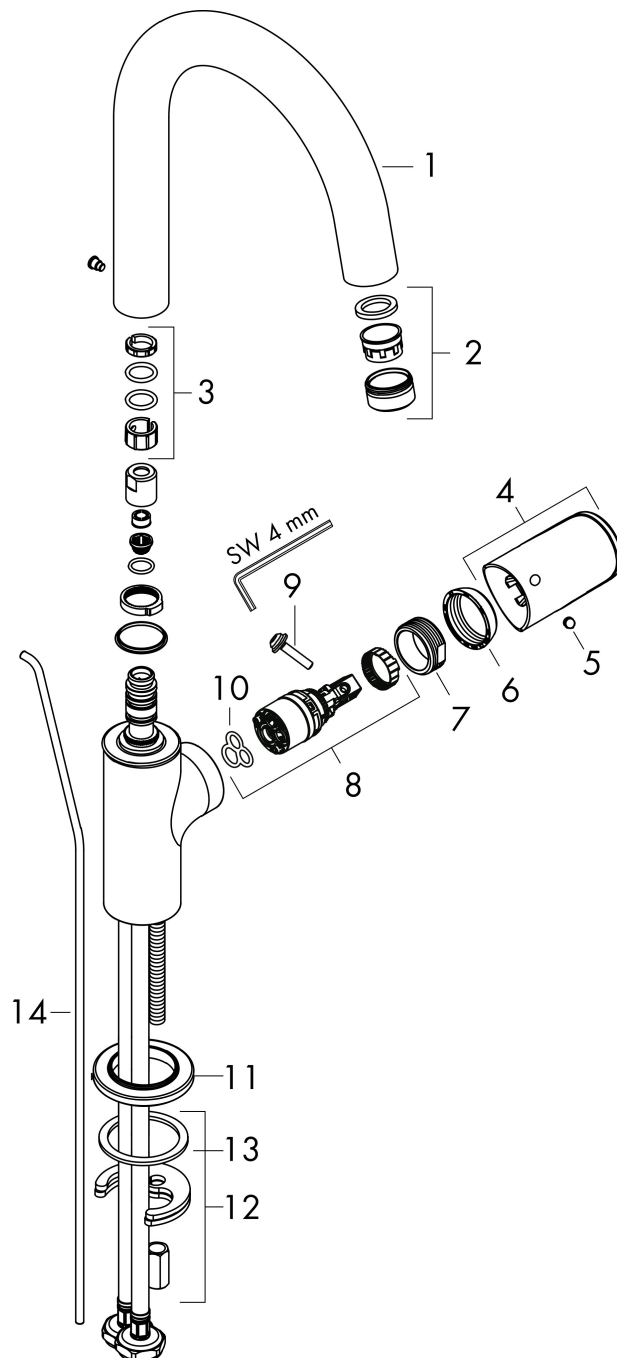

Varumärke	hansgrohe
Art. Namn	Vernis Blend 1-grepps tvättställsblandare 200 med svängbar pip och lyftventil
Art. Nr.	71554000
RSK-nr.	8278721
Ytskikt	Krom
Pos	1

Produktbild

Funktioner

- består av: 1-grepps tvättställsblandare, bottenventil
- ComfortZone: 200
- överhäng: 166 mm
- kranhöjd: 200 mm
- handtagsvariant: spakhandtag
- svängradie inställningsbar i 2 steg på 120° eller 360°
- stråltyp: laminarstråle
- maximal flödesmängd vid 3 bar: 5 l/min
- keramisk avstängning
- Lyftventil G 1/4
- material bottenventil: syntetisk
- ljudklass: I
- flödesklass: O
- EU taxonomy: max. 6 l/min - Substantial Contribution (SC) möjligt
- LEED: 35 % reduktion - max. 5,4 l/min
- BREEAM: nivå 2 - max. 7,5 l/min

Ritning

Teknologi

Certifikat

Koder/standarder

- STA 1707

Varumärke hansgrohe
 Art. Namn **Vernis Blend** 1-grepps tvättställsblandare 200 med svängbar pip och lyftventil
 Art. Nr. 71554000
 RSK-nr. 8278721
 Ytskikt Krom
 Pos 1

Flödesdiagram

Varumärke	hansgrohe
Art. Namn	Vernis Blend 1-grepps tvättställsblandare 200 med svängbar pip och lyftventil
Art. Nr.	71554000
RSK-nr.	8278721
Ytskikt	Krom
Pos	1

Reservdelsritning för byggnadsår: >04/21

Pos.	Beskrivning	Art.nr.
1	Pip kpl.	93688000
2	perlator laminär M24x1	93649000
3	Tätningssät	93689000
4	Grepp	93691000
5	täckbricka, grepp	96338000
6	null	93692000
7	Mutter	93693000
8	Kartusch kpl.	97685000
9	Säkringsskruv	95140000
10	Tätning	98865000
11	Rosett	93946000
12	Tätning	93694000
13	null	13961000
14	Lyftstång	93683000
a	Avloppsventil	92168000