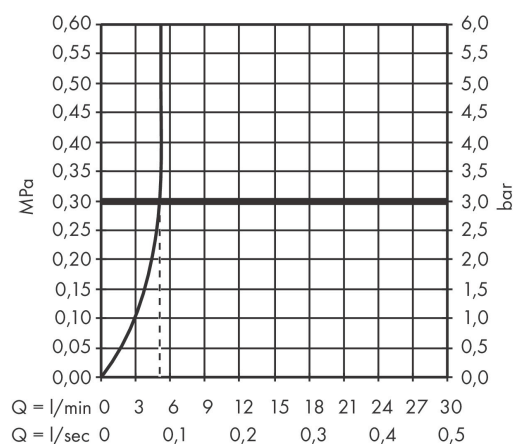

Varumärke	hansgrohe
Art. Namn	Vernis Blend 1-grepps tvättställsblandare 200 med svängbar pip och lyftventil
Art. Nr.	71554000
Ytskikt	krom
Pos	1

Produktbild

Teknologi

Funktioner

- bestående av: 1-grepps tvättställsblandare, bottenventil
- ComfortZone 200
- överhäng 166 mm
- svängningsområde inställningsbar i 2 steg på 120° eller 360°
- stråltyp: laminarstråle
- maximal flödesmängd vid 3 bar: 5 l/min
- keramisk avstängning
- med lyftventil
- material bottenventil: syntetisk
- ljudklass: I
- flödesklass: O
- P-IX 29969/10

Cerifikat

Ritning

Flödesdiagram

AXOR

Reservdelsritning

hansgrohe

Reservdelslista

Pos.	Beskrivning	Art.nr.
1	Pip kpl.	93688000
2	perlator laminär	93649000
3	Tätningset	93689000
4	Grepp	93691000
5	täckbricka, grepp	96338000
6	null	93692000
7	Mutter	93693000
8	Kartusch kpl.	97685000
9	Säkringsskruv	95140000
10	Tätning	98865000
11	Tätning	93694000
12	null	96016000
13	Anslutningsslang 600 mm M8x0,75 G3/8	96510000
14	O-ring 7x1,5	98422000
15	Lyftstång	93683000
a	Avlöppsventil	92168000