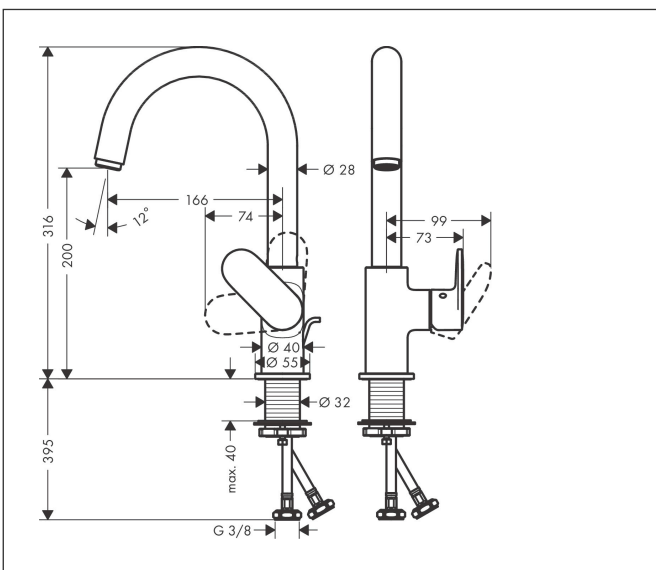

Varumärke	hansgrohe
Art. Namn	Vernis Blend 1-grepps tvättställsblandare 200 med svängbar pip och lyftventil
Art. Nr.	71554000
RSK-nr.	8278721
Ytskikt	Krom
Pos	1

Produktbild

Funktioner

- består av: 1-grepps tvättställsblandare, bottenventil
- ComfortZone: 200
- överhäng: 166 mm
- kranhöjd: 200 mm
- handtagsvariant: spakhandtag
- svängradie inställningsbar i 2 steg på 120° eller 360°
- stråltyp: laminarstråle
- maximal flödesmängd vid 3 bar: 5 l/min
- keramisk avstängning
- Lyftventil G 1/4
- material bottenventil: syntetisk
- ljudklass: I
- flödesklass: O
- EU taxonomy: max. 6 l/min - Substantial Contribution (SC) möjligt
- LEED: 35 % reduktion - max. 5,4 l/min
- BREEAM: nivå 2 - max. 7,5 l/min

Ritning

Teknologi

Certifikat

Koder/standarder

- STA 1707

Varumärke hansgrohe
 Art. Namn **Vernis Blend** 1-grepps tvättställsblandare 200 med svängbar pip och lyftventil
 Art. Nr. 71554000
 RSK-nr. 8278721
 Ytskikt Krom
 Pos 1

Flödesdiagram

Varumärke	hansgrohe
Art. Namn	Vernis Blend 1-grepps tvättställsblandare 200 med svängbar pip och lyftventil
Art. Nr.	71554000
RSK-nr.	8278721
Ytskikt	Krom
Pos	1

Reservdelsritning för byggnadsår: >04/21

Varumärke hansgrohe
 Art. Namn **Vernis Blend** 1-grepps tvättställsblandare 200 med svängbar pip och lyftventil
 Art. Nr. 71554000
 RSK-nr. 8278721
 Ytskikt Krom
 Pos 1

Reservdelslista för byggnadsår: >04/21