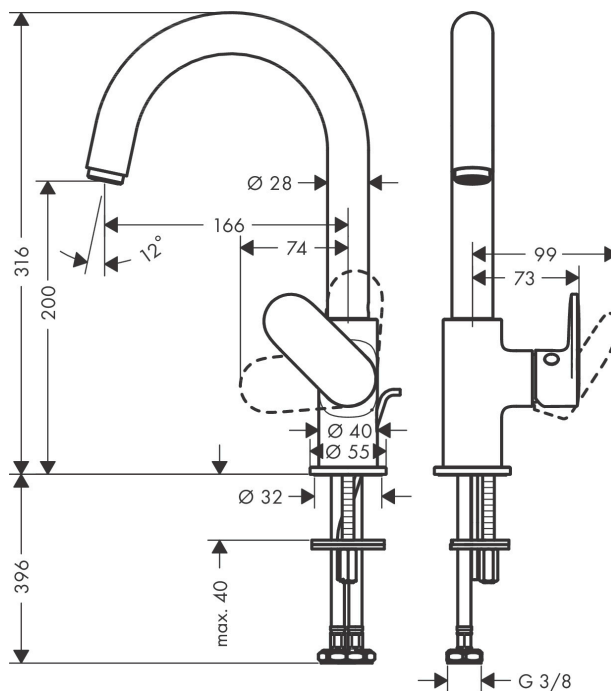

Varumärke	hansgrohe
Art. Namn	Vernis Blend 1-grepps tvättställsblandare 200 med svängbar pip och lyftventil
Art. Nr.	71554000
Ytskikt	krom
Pos	1

Produktbild

Teknologi

Funktioner

- bestående av: 1-grepps tvättställsblandare, bottenventil
- ComfortZone 200
- överhäng 166 mm
- svängningsområde inställningsbar i 2 steg på 120° eller 360°
- stråltyp: laminarstråle
- maximal flödesmängd vid 3 bar: 5 l/min
- keramisk avstängning
- med lyftventil
- material bottenventil: syntetisk
- ljudklass: I
- flödesklass: O
- P-IX 29969/10

Cerifikat

Ritning

Flödesdiagram

AXOR

Reservdelsritning

hansgrohe

Reservdelslista

Pos.	Beskrivning	Art.nr.
1	Pip kpl.	93688000
2	perlator laminär	93649000
3	Tätningset	93689000
4	Grepp	93691000
5	täckbricka, grepp	96338000
6	null	93692000
7	Mutter	93693000
8	Kartusch kpl.	97685000
9	Säkringsskruv	95140000
10	Tätning	98865000
11	Tätning	93694000
12	null	96016000
13	Anslutningsslang 600 mm M8x0,75 G3/8	96510000
14	O-ring 7x1,5	98422000
15	Lyftstång	93683000
a	Avlöppsventil	92168000