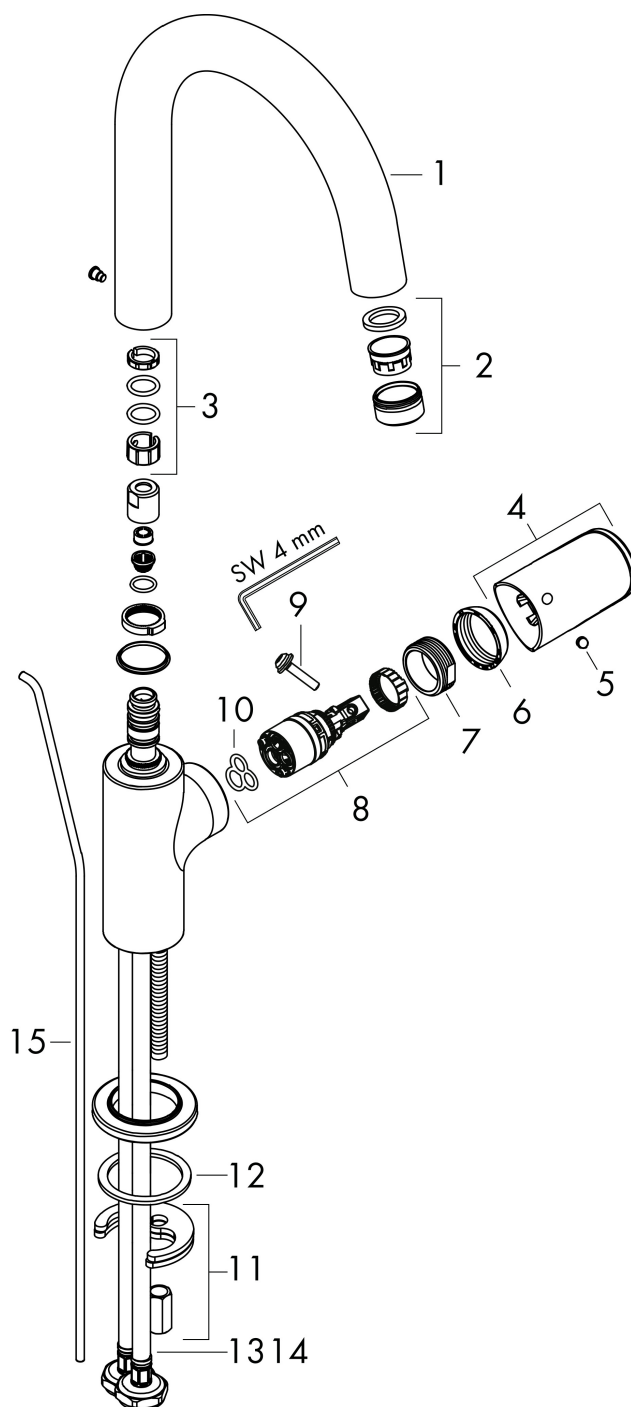

Varumärke	hansgrohe
Art. Namn	Vernis Blend 1-grepps tvättställsblandare 200 med svängbar pip och lyftventil
Art. Nr.	71554000
Ytskikt	krom
Pos	1

Produktbild

Teknologi

Funktioner

- bestående av: 1-grepps tvättställsblandare, bottenventil
- ComfortZone 200
- överhäng 166 mm
- svängningsområde inställningsbar i 2 steg på 120° eller 360°
- stråltyp: laminarstråle
- maximal flödesmängd vid 3 bar: 5 l/min
- keramisk avstängning
- med lyftventil
- material bottenventil: syntetisk
- ljudklass: I
- flödesklass: O
- P-IX 29969/10

Cerifikat

Ritning

Flödesdiagram

AXOR

Reservdelsritning

hansgrohe

Reservdelslista

Pos.	Beskrivning	Art.nr.
1	Pip kpl.	93688000
2	perlator laminär	93649000
3	Tätningset	93689000
4	Grepp	93691000
5	täckbricka, grepp	96338000
6	null	93692000
7	Mutter	93693000
8	Kartusch kpl.	97685000
9	Säkringsskruv	95140000
10	Tätning	98865000
11	Tätning	93694000
12	null	96016000
13	Anslutningsslang 600 mm M8x0,75 G3/8	96510000
14	O-ring 7x1,5	98422000
15	Lyftstång	93683000
a	Avlöppsventil	92168000