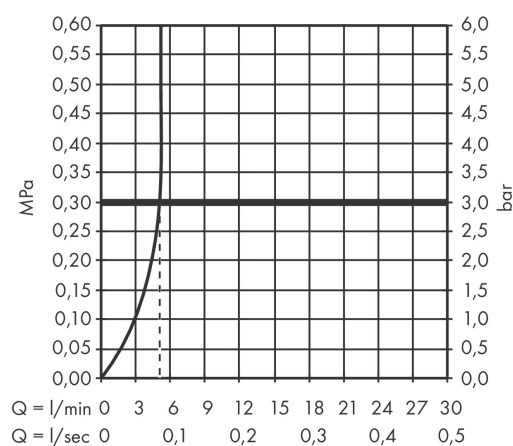

Flödesdiagram