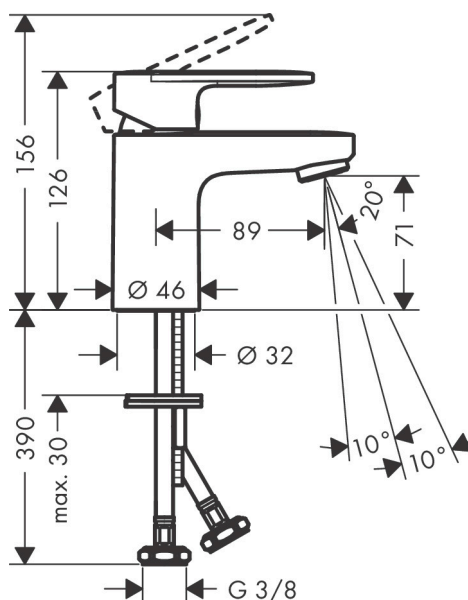

| | |
|-----------|---|
| Varumärke | hansgrohe |
| Art. Namn | Vernis Blend 1-grepps tvättställsblandare 70 utan bottenventil |
| Art. Nr. | 71558000 |
| Ytskikt | krom |
| Pos | 1 |

Produktbild

Cerifikat

Ritning

Teknologi

Funktioner

- ComfortZone 70
- överhäng 89 mm
- stråltyp: normalstråle
- inställningsbar stråle
- maximal flödesmängd vid 3 bar: 5 l/min
- keramisk avstängning
- temperaturbegränsning inställningsbar
- ljudklass: I
- flödesklass: O
- PA-IX 29966/IO

Flödesdiagram

AXOR

Reservdelsritning

hansgrohe

Reservdel lista

| Pos. | Beskrivning | Art.nr. |
|-------------|---------------------------------------|----------------|
| 1 | Grepp | 93678000 |
| 2 | täckbricka, grepp | 96338000 |
| 3 | null | 93680000 |
| 4 | Mutter | 93681000 |
| 5 | O-ring 24x1,5 | 98434000 |
| 6 | Kartusch kpl. | 97685000 |
| 7 | Säkringsskruv | 95140000 |
| 8 | Tätning | 98865000 |
| 9 | Adapter till kartusch | 98866000 |
| 10 | O-ring 23x2 | 98398000 |
| 11 | Luftblandare svängbar M24x1 (5 l/min) | 93834000 |
| 12 | Tätning Ø 42 | 98722000 |
| 13 | null | 96016000 |
| 14 | Anslutningsslang 450 mm M8x0,75 G3/8 | 97206000 |
| 15 | O-ring 7x1,5 | 98422000 |