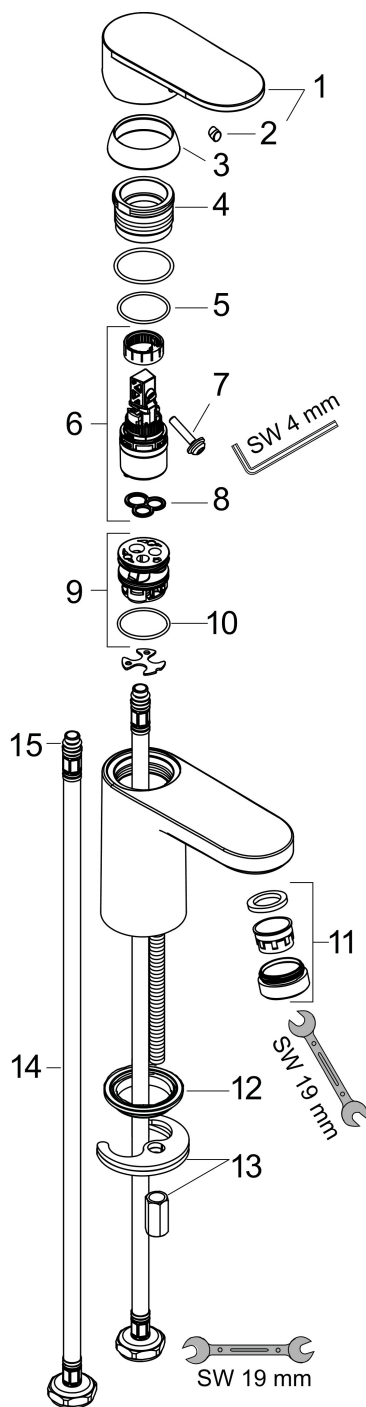

| | |
|-----------|---|
| Varumärke | hansgrohe |
| Art. Namn | Vernis Blend 1-grepps tvättställsblandare 70 utan bottenventil |
| Art. Nr. | 71558000 |
| Ytskikt | krom |
| Pos | 1 |

Produktbild

Cerifikat

Ritning

Teknologi

Funktioner

- ComfortZone 70
- överhäng 89 mm
- stråltyp: normalstråle
- inställningsbar stråle
- maximal flödesmängd vid 3 bar: 5 l/min
- keramisk avstängning
- temperaturbegränsning inställningsbar
- ljudklass: I
- flödesklass: O
- PA-IX 29966/IO

Flödesdiagram

AXOR

Reservdelsritning

hansgrohe

Reservdel lista

| Pos. | Beskrivning | Art.nr. |
|-------------|---------------------------------------|----------------|
| 1 | Grepp | 93678000 |
| 2 | täckbricka, grepp | 96338000 |
| 3 | null | 93680000 |
| 4 | Mutter | 93681000 |
| 5 | O-ring 24x1,5 | 98434000 |
| 6 | Kartusch kpl. | 97685000 |
| 7 | Säkringsskruv | 95140000 |
| 8 | Tätning | 98865000 |
| 9 | Adapter till kartusch | 98866000 |
| 10 | O-ring 23x2 | 98398000 |
| 11 | Luftblandare svängbar M24x1 (5 l/min) | 93834000 |
| 12 | Tätning Ø 42 | 98722000 |
| 13 | null | 96016000 |
| 14 | Anslutningsslang 450 mm M8x0,75 G3/8 | 97206000 |
| 15 | O-ring 7x1,5 | 98422000 |