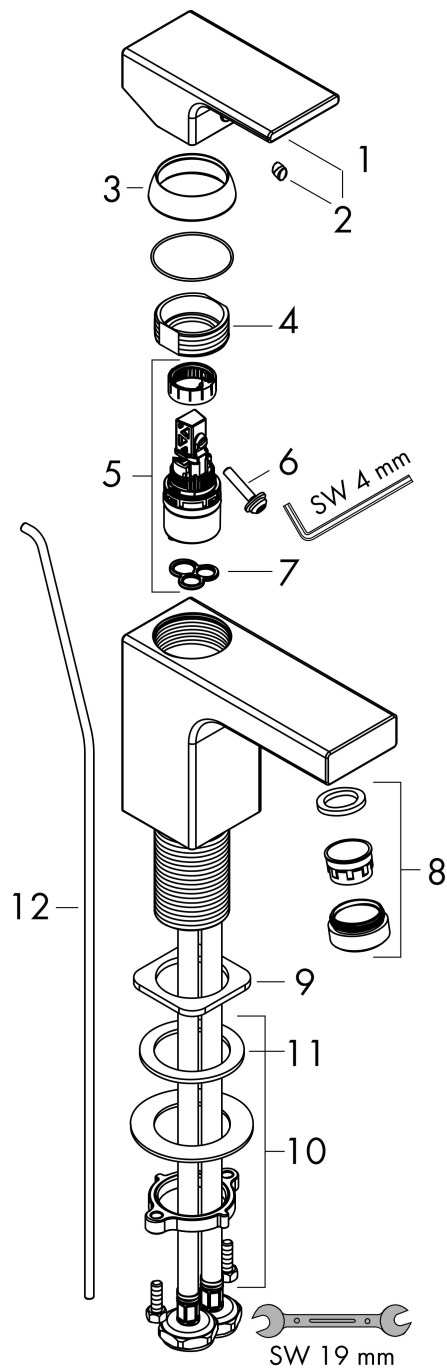

Varumärke	hansgrohe
Art. Namn	Vernis Shape 1-grepps tvättställsblandare 70 med lyftventil
Art. Nr.	71560670
RSK-nr.	8278725
Ytskikt	Matt svart
Pos	1

Reservdelsritning för byggnadsår: >04/21