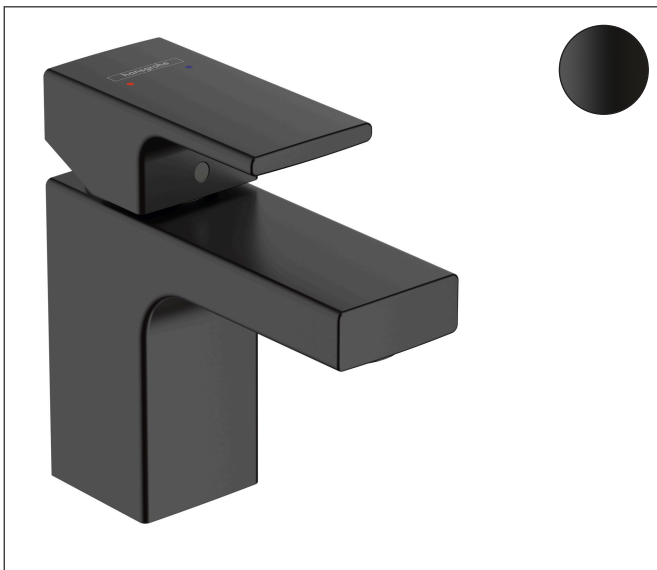

Varumärke	hansgrohe
Art. Namn	<b>Vernis Shape</b> 1-grepps tvättställsblandare 70 med lyftventil
Art. Nr.	71560670
RSK-nr.	8278725
Ytskikt	Matt svart
Pos	1

## Funktioner

- består av: 1-grepps tvättställsblandare, bottenventil
- ComfortZone: 70
- överhäng: 89 mm
- kranhöjd: 71 mm
- handtagsvariant: spakhandtag
- stråltyp: normalstråle
- inställningsbar stråle
- maximal flödesmängd vid 3 bar: 5 l/min
- keramisk avstängning
- temperaturbegränsning inställningsbar
- med isolerade vattenslangar - utan kontakt med nickel och bly
- Lyftventil G 1 1/4
- material bottenventil: syntetisk
- ljudklass: I
- flödesklass: O
- EU taxonomy: max. 6 l/min - Substantial Contribution (SC) möjligt
- LEED: 35 % reduktion - max. 5,4 l/min
- BREEAM: nivå 2 - max. 7,5 l/min