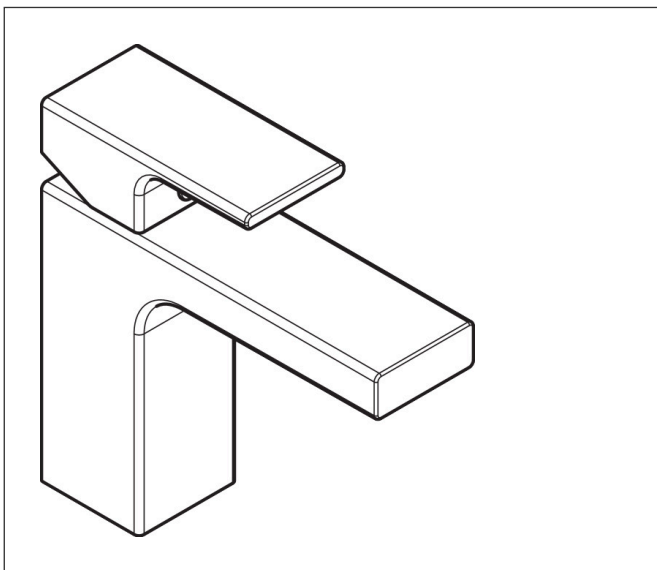

Ritning

Teknologi

Certifikat

Koder/standarder

- STA 1707