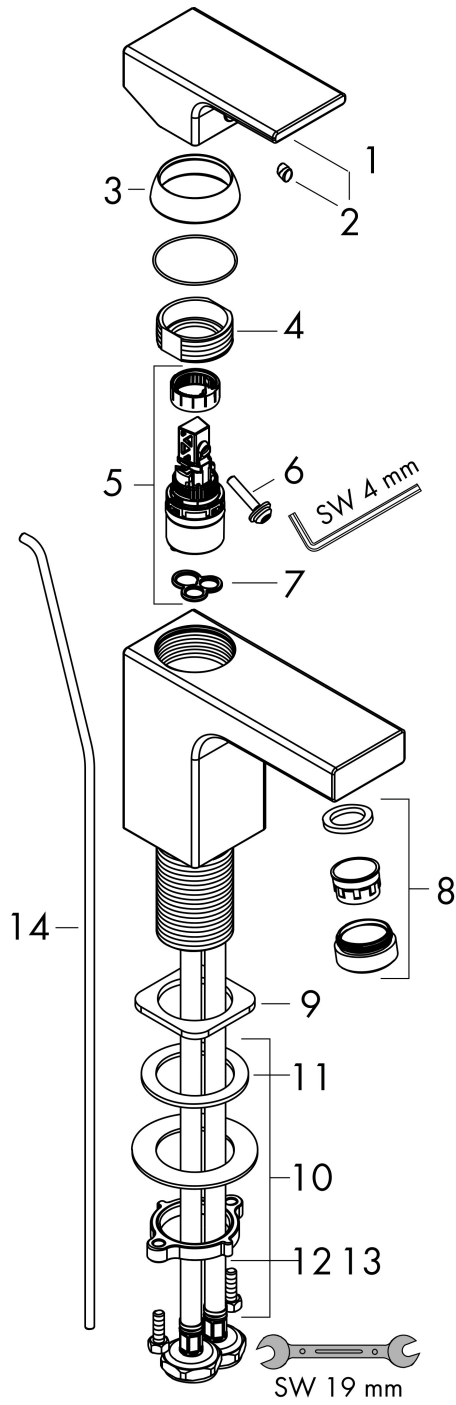

Varumärke	hansgrohe
Art. Namn	Vernis Shape 1-grepps tvättställsblandare 100 med lyftventil
Art. Nr.	71561000
Ytskikt	krom
Pos	1

Produktbild

Funktioner

- bestående av: 1-grepps tvättställsblandare, bottenventil
- ComfortZone 100
- överhäng 110 mm
- stråltyp: normalstråle
- inställningsbar stråle
- maximal flödesmängd vid 3 bar: 5 l/min
- keramisk avstängning
- temperaturbegränsning inställningsbar
- med isolerade vattenslangar
- med lyftventil
- material bottenventil: syntetisk
- ljudklass: I
- flödesklass: O
- PA-IX 38003/IO

Cerifikat

Teknologi

Ritning

Flödesdiagramm

AXOR

Reservdelsritning

hansgrohe

Reservdelista

Pos.	Beskrivning	Art.nr.
1	Grepp	93684000
2	täckbricka, grepp	96338000
3	null	93680000
4	Mutter	93686000
5	Kartusch kpl.	97685000
6	Säkringsskruv	95140000
7	Tätning	98865000
8	Luftblandare svängbar M24x1 (5 l/min)	93834000
9	Tätning	93687000
10	null	13961000
11	Glidring	97548000
12	Anslutningsslang 600 mm M8x0,75 G3/8	96556000
13	O-ring 7x1,5	98422000
14	Lyftstång	93683000
a	Avlöppsventil	92168000
b	null	13898000