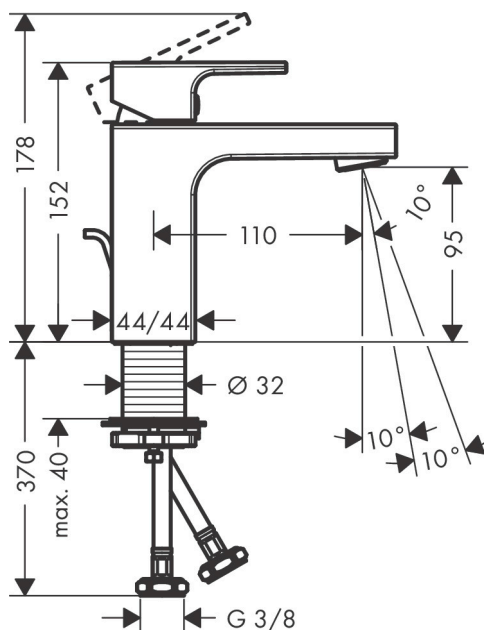

Varumärke	hansgrohe
Art. Namn	Vernis Shape 1-grepps tvättställsblandare 100 med lyftventil
Art. Nr.	71561000
Ytskikt	krom
Pos	1

Produktbild

Funktioner

- bestående av: 1-grepps tvättställsblandare, bottenventil
- ComfortZone 100
- överhäng 110 mm
- stråltyp: normalstråle
- inställningsbar stråle
- maximal flödesmängd vid 3 bar: 5 l/min
- keramisk avstängning
- temperaturbegränsning inställningsbar
- med isolerade vattenslangar
- med lyftventil
- material bottenventil: syntetisk
- ljudklass: I
- flödesklass: O
- PA-IX 38003/IO

Cerifikat

Teknologi

Ritning

Flödesdiagramm

AXOR

Reservdelsritning

hansgrohe

Reservdelista

Pos.	Beskrivning	Art.nr.
1	Grepp	93684000
2	täckbricka, grepp	96338000
3	null	93680000
4	Mutter	93686000
5	Kartusch kpl.	97685000
6	Säkringsskruv	95140000
7	Tätning	98865000
8	Luftblandare svängbar M24x1 (5 l/min)	93834000
9	Tätning	93687000
10	null	13961000
11	Glidring	97548000
12	Anslutningsslang 600 mm M8x0,75 G3/8	96556000
13	O-ring 7x1,5	98422000
14	Lyftstång	93683000
a	Avlöppsventil	92168000
b	null	13898000