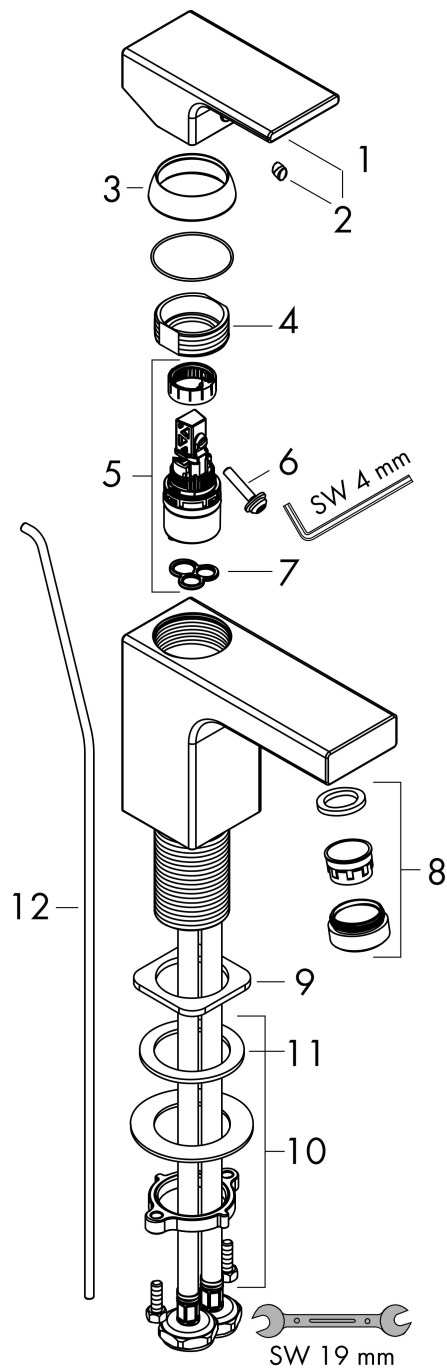

Varumärke	hansgrohe
Art. Namn	Vernis Shape 1-grepps tvättställsblandare 100 med lyftventil
Art. Nr.	71561000
RSK-nr.	8278726
Ytskikt	Krom
Pos	1

Reservdelsritning för byggnadsår: >04/21