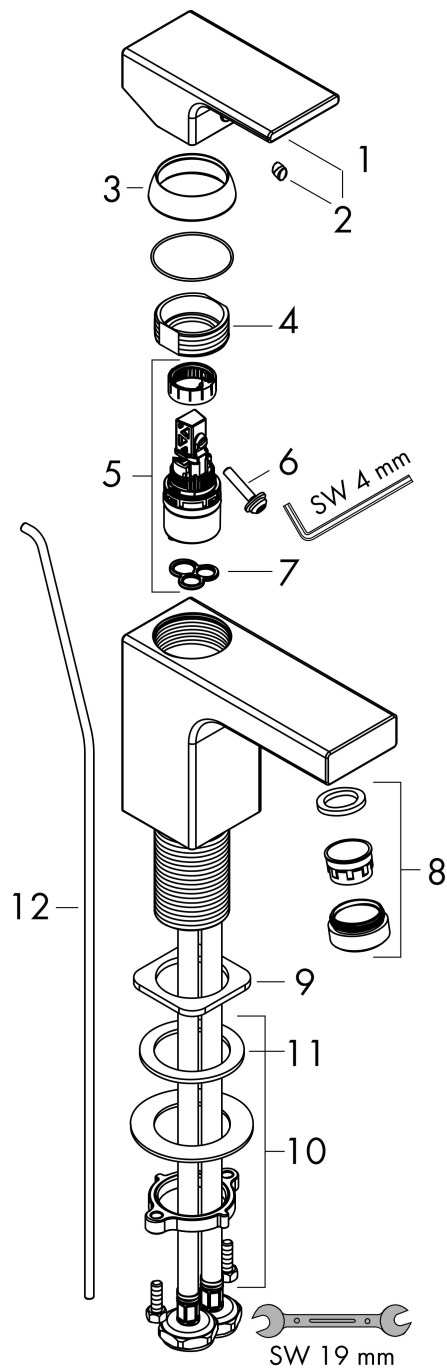

Varumärke	hansgrohe
Art. Namn	Vernis Shape 1-grepps tvättställsblandare 100 med lyftventil
Art. Nr.	71561670
RSK-nr.	8278727
Ytskikt	Matt svart
Pos	1

Reservdelsritning för byggnadsår: >04/21