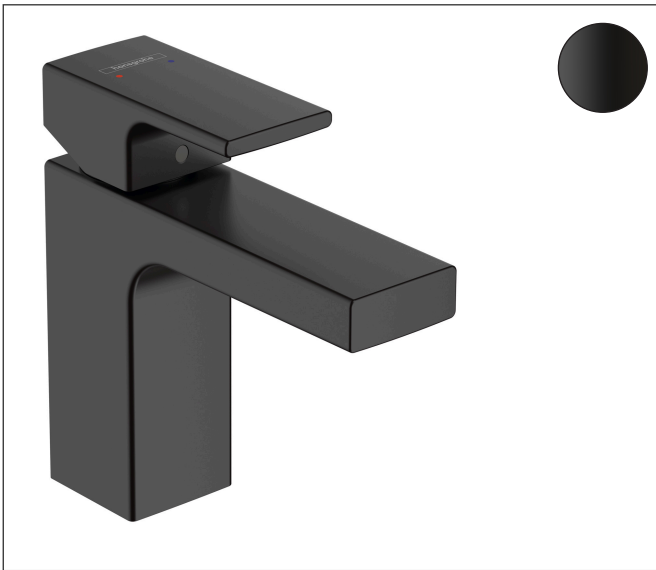

| | |
|-----------|---|
| Varumärke | hansgrohe |
| Art. Namn | Vernis Shape 1-grepps tvättställsblandare 100 med lyftventil |
| Art. Nr. | 71561670 |
| RSK-nr. | 8278727 |
| Ytskikt | Matt svart |
| Pos | 1 |

Produktbild

Funktioner

- består av: 1-grepps tvättställsblandare, bottenventil
- ComfortZone: 100
- överhäng: 110 mm
- kranhöjd: 95 mm
- handtagsvariant: spakhandtag
- stråltyp: normalstråle
- inställningsbar stråle
- maximal flödesmängd vid 3 bar: 5 l/min
- keramisk avstängning
- temperaturbegränsning inställningsbar
- med isolerade vattenslangar - utan kontakt med nickel och bly
- Lyftventil G 1 1/4
- material bottenventil: syntetisk
- ljudklass: I
- flödesklass: O
- EU taxonomy: max. 6 l/min - Substantial Contribution (SC) möjligt
- LEED: 35 % reduktion - max. 5,4 l/min
- BREEAM: nivå 2 - max. 7,5 l/min

Ritning

Teknologi

Certifikat

Koder/standarder

- STA 1707

Varumärke hansgrohe
 Art. Namn **Vernis Shape** 1-grepps tvättställsblandare 100 med lyftventil
 Art. Nr. 71561670
 RSK-nr. 8278727
 Ytskikt Matt svart
 Pos 1

Flödesdiagram

| | |
|-----------|---|
| Varumärke | hansgrohe |
| Art. Namn | Vernis Shape 1-grepps tvättställsblandare 100 med lyftventil |
| Art. Nr. | 71561670 |
| RSK-nr. | 8278727 |
| Ytskikt | Matt svart |
| Pos | 1 |