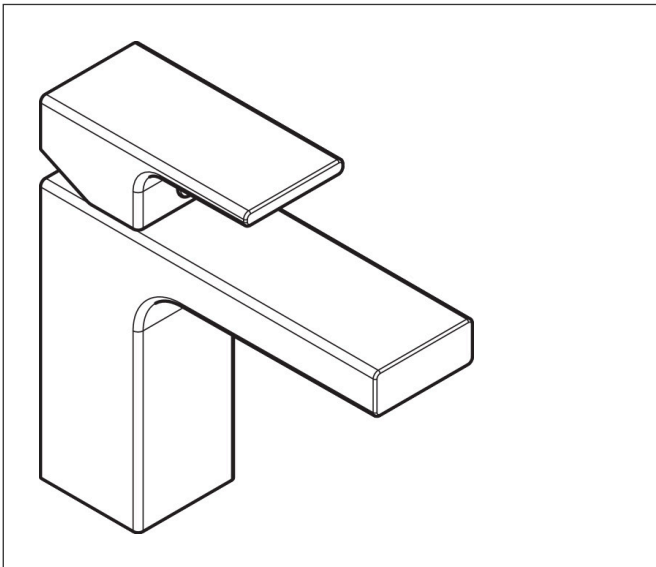

| | |
|-----------|---|
| Varumärke | hansgrohe |
| Art. Namn | Vernis Shape 1-grepps tvättställsblandare 100 med lyftventil |
| Art. Nr. | 71561670 |
| RSK-nr. | 8278727 |
| Ytskikt | Matt svart |
| Pos | 1 |

Produktbild

Funktioner

- består av: 1-grepps tvättställsblandare, bottenventil
- ComfortZone: 100
- överhäng: 110 mm
- kranhöjd: 95 mm
- handtagsvariant: spakhandtag
- stråltyp: normalstråle
- inställningsbar stråle
- maximal flödesmängd vid 3 bar: 5 l/min
- keramisk avstängning
- temperaturbegränsning inställningsbar
- med isolerade vattenslangar - utan kontakt med nickel och bly
- Lyftventil G 1 1/4
- material bottenventil: syntetisk
- ljudklass: I
- flödesklass: O
- EU taxonomy: max. 6 l/min - Substantial Contribution (SC) möjligt
- LEED: 35 % reduktion - max. 5,4 l/min
- BREEAM: nivå 2 - max. 7,5 l/min

Ritning

Teknologi

Certifikat

Koder/standarder

- STA 1707

Varumärke hansgrohe
 Art. Namn **Vernis Shape** 1-grepps tvättställsblandare 100 med lyftventil
 Art. Nr. 71561670
 RSK-nr. 8278727
 Ytskikt Matt svart
 Pos 1