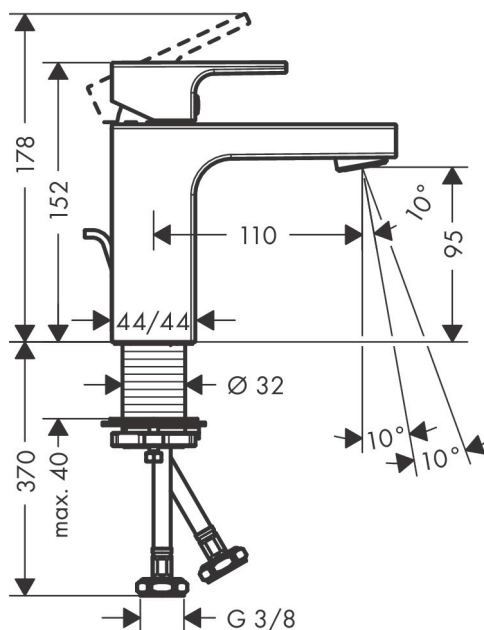

Varumärke	hansgrohe
Art. Namn	Vernis Shape 1-grepps tvättställsblandare 100 med lyftventil
Art. Nr.	71561670
Ytskikt	Matt svart
Pos	1

Produktbild

Funktioner

- bestående av: 1-grepps tvättställsblandare, bottenventil
- ComfortZone 100
- överhäng 110 mm
- stråltyp: normalstråle
- inställningsbar stråle
- maximal flödesmängd vid 3 bar: 5 l/min
- keramisk avstängning
- temperaturbegränsning inställningsbar
- med isolerade vattenslangar
- med lyftventil
- material bottenventil: syntetisk
- ljudklass: I
- flödesklass: O
- PA-IX 38003/IO

Cerifikat

Teknologi

Ritning

Flödesdiagramm