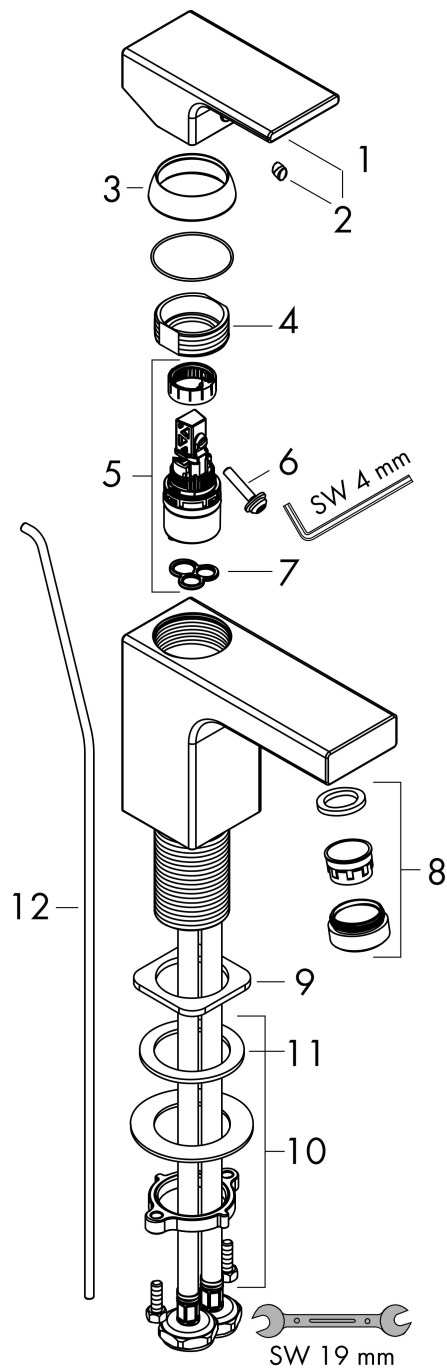

Varumärke	hansgrohe
Art. Namn	Vernis Shape 1-grepps tvättställsblandare 190 med lyftventil
Art. Nr.	71562670
RSK-nr.	8278729
Ytskikt	Matt svart
Pos	1

Produktbild

Funktioner

- består av: 1-grepps tvättställsblandare, bottenventil
- ComfortZone: 190
- överhäng: 181 mm
- kranhöjd: 190 mm
- handtagsvariant: spakhandtag
- stråltyp: normalstråle
- inställningsbar stråle
- maximal flödesmängd vid 3 bar: 5 l/min
- keramisk avstängning
- temperaturbegränsning inställningsbar
- med isolerade vattenslangar - utan kontakt med nickel och bly
- Lyftventil G 1 1/4
- material bottenventil: syntetisk
- ljudklass: I
- flödesklass: O
- EU taxonomy: max. 6 l/min - Substantial Contribution (SC) möjligt
- LEED: 35 % reduktion - max. 5,4 l/min
- BREEAM: nivå 2 - max. 7,5 l/min

Ritning

Teknologi

Certifikat

Koder/standarder

- STA 1707

Varumärke hansgrohe
 Art. Namn **Vernis Shape** 1-grepps tvättställsblandare 190 med lyftventil
 Art. Nr. 71562670
 RSK-nr. 8278729
 Ytskikt Matt svart
 Pos 1

Flödesdiagram

Varumärke	hansgrohe
Art. Namn	Vernis Shape 1-grepps tvättställsblandare 190 med lyftventil
Art. Nr.	71562670
RSK-nr.	8278729
Ytskikt	Matt svart
Pos	1

Reservdelsritning för byggnadsår: >07/21

Varumärke hansgrohe
 Art. Namn **Vernis Shape** 1-grepps tvättställsblandare 190 med lyftventil
 Art. Nr. 71562670
 RSK-nr. 8278729
 Ytskikt Matt svart
 Pos 1

Reservdelslista för byggnadsår: >07/21

Pos.	Beskrivning	Art.nr.
1	Grepp	93684670
2	täckbricka, grepp	96338000
3	null	93680670
4	Mutter	93686000
5	Kartusch kpl.	97685000
6	Säkringsskruv	95140000
7	Tätning	98865000
8	Luftblandare svängbar M24x1 (5 l/min)	93834670
9	Tätning	93687000
10	null	13961000
11	Glidring	97548000
12	Lyftstång	93683670
a	Avlöppsventil	94139670
b	null	13898000
c	lyftstång 340 mm (kula-Ø12 mm)	96324000