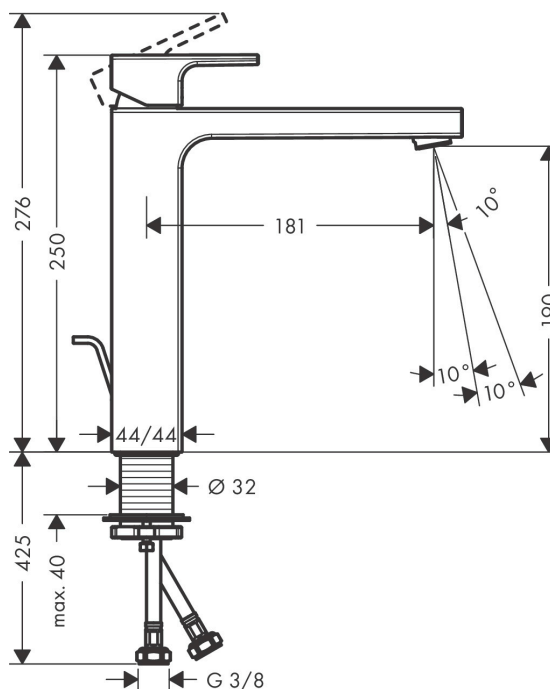

Varumärke	hansgrohe
Art. Namn	Vernis Shape 1-grepps tvättställsblandare 190 med lyftventil
Art. Nr.	71562670
Ytskikt	Matt svart
Pos	1

Produktbild

Funktioner

- bestående av: 1-grepps tvättställsblandare, bottenventil
- ComfortZone 190
- överhäng 181 mm
- stråltyp: normalstråle
- inställningsbar stråle
- maximal flödesmängd vid 3 bar: 5 l/min
- keramisk avstängning
- temperaturbegränsning inställningsbar
- med isolerade vattenslangar
- med lyftventil
- material bottenventil: syntetisk
- ljudklass: I
- flödesklass: O
- PA-IX 38004/IO

Cerifikat

Teknologi

Ritning

Flödesdiagramm