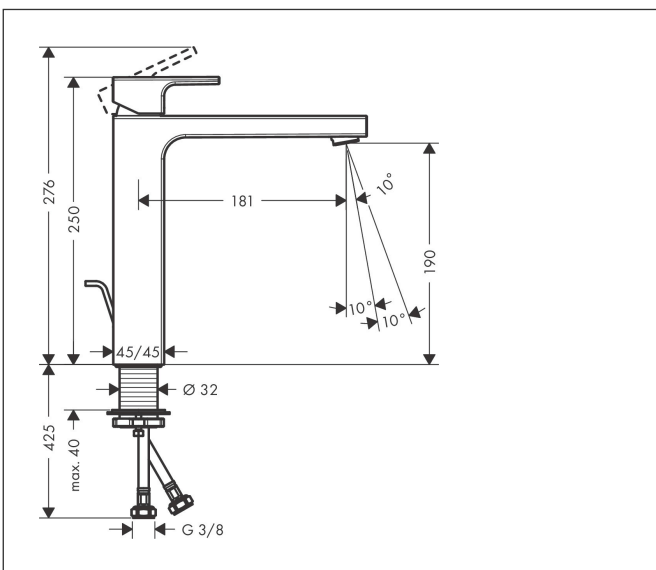

Varumärke	hansgrohe
Art. Namn	Vernis Shape 1-grepps tvättställsblandare 190 med lyftventil
Art. Nr.	71562670
RSK-nr.	8278729
Ytskikt	Matt svart
Pos	1

Produktbild

Funktioner

- består av: 1-grepps tvättställsblandare, bottenventil
- ComfortZone: 190
- överhäng: 181 mm
- kranhöjd: 190 mm
- handtagsvariant: spakhandtag
- stråltyp: normalstråle
- inställningsbar stråle
- maximal flödesmängd vid 3 bar: 5 l/min
- keramisk avstängning
- temperaturbegränsning inställningsbar
- med isolerade vattenslangar - utan kontakt med nickel och bly
- Lyftventil G 1 1/4
- material bottenventil: syntetisk
- ljudklass: I
- flödesklass: O
- EU taxonomy: max. 6 l/min - Substantial Contribution (SC) möjligt
- LEED: 35 % reduktion - max. 5,4 l/min
- BREEAM: nivå 2 - max. 7,5 l/min

Ritning

Teknologi

Certifikat

Koder/standarder

- STA 1707

Varumärke hansgrohe
 Art. Namn **Vernis Shape** 1-grepps tvättställsblandare 190 med lyftventil
 Art. Nr. 71562670
 RSK-nr. 8278729
 Ytskikt Matt svart
 Pos 1

Flödesdiagram

Varumärke	hansgrohe
Art. Namn	Vernis Shape 1-grepps tvättställsblandare 190 med lyftventil
Art. Nr.	71562670
RSK-nr.	8278729
Ytskikt	Matt svart
Pos	1

Reservdelsritning för byggnadsår: >07/21

Varumärke hansgrohe
 Art. Namn **Vernis Shape** 1-grepps tvättställsblandare 190 med lyftventil
 Art. Nr. 71562670
 RSK-nr. 8278729
 Ytskikt Matt svart
 Pos 1

Reservdelslista för byggnadsår: >07/21

Pos.	Beskrivning	Art.nr.
1	Grepp	93684670
2	täckbricka, grepp	96338000
3	null	93680670
4	Mutter	93686000
5	Kartusch kpl.	97685000
6	Säkringsskruv	95140000
7	Tätning	98865000
8	Luftblandare svängbar M24x1 (5 l/min)	93834670
9	Tätning	93687000
10	null	13961000
11	Glidring	97548000
12	Lyftstång	93683670
a	Avlöppsventil	94139670
b	null	13898000
c	lyftstång 340 mm (kula-Ø12 mm)	96324000