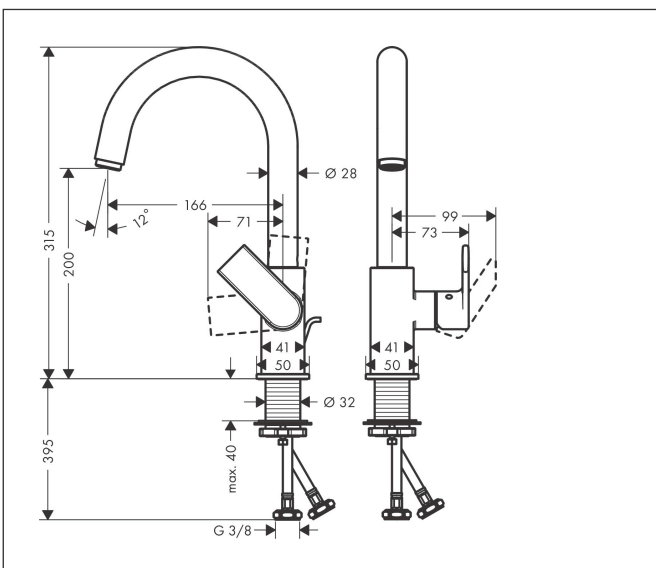

Ritning

Teknologi

Certifikat

Koder/standarder

- STA 1707