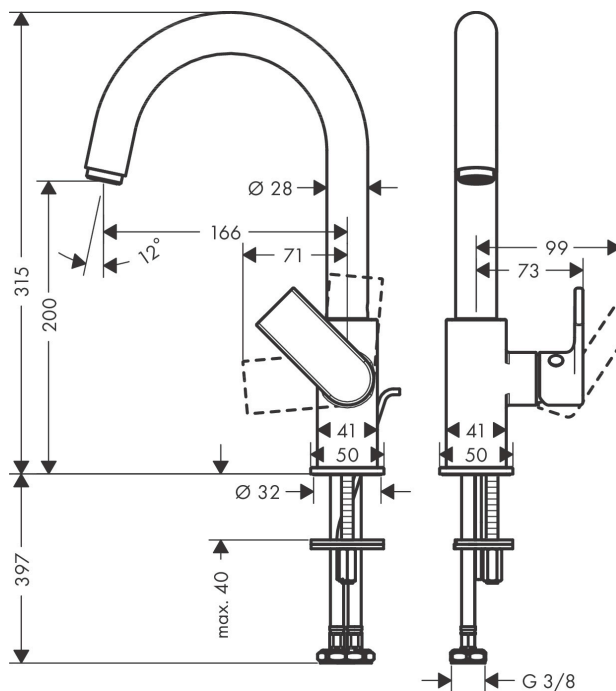

Varumärke	hansgrohe
Art. Namn	Vernis Shape 1-grepps tvättställsblandare 200 med svängbar pip och lyftventil
Art. Nr.	71564000
Ytskikt	krom
Pos	1

Produktbild

Cerifikat

Ritning

Teknologi

Funktioner

- bestående av: 1-grepps tvättställsblandare, bottenventil
- ComfortZone 200
- överhäng 166 mm
- svängningsområde 120°
- stråltyp: laminarstråle
- maximal flödesmängd vid 3 bar: 5 l/min
- keramisk avstängning
- med lyftventil
- material bottenventil: syntetisk
- ljudklass: I
- P-IX 38006/1

Flödesdiagram