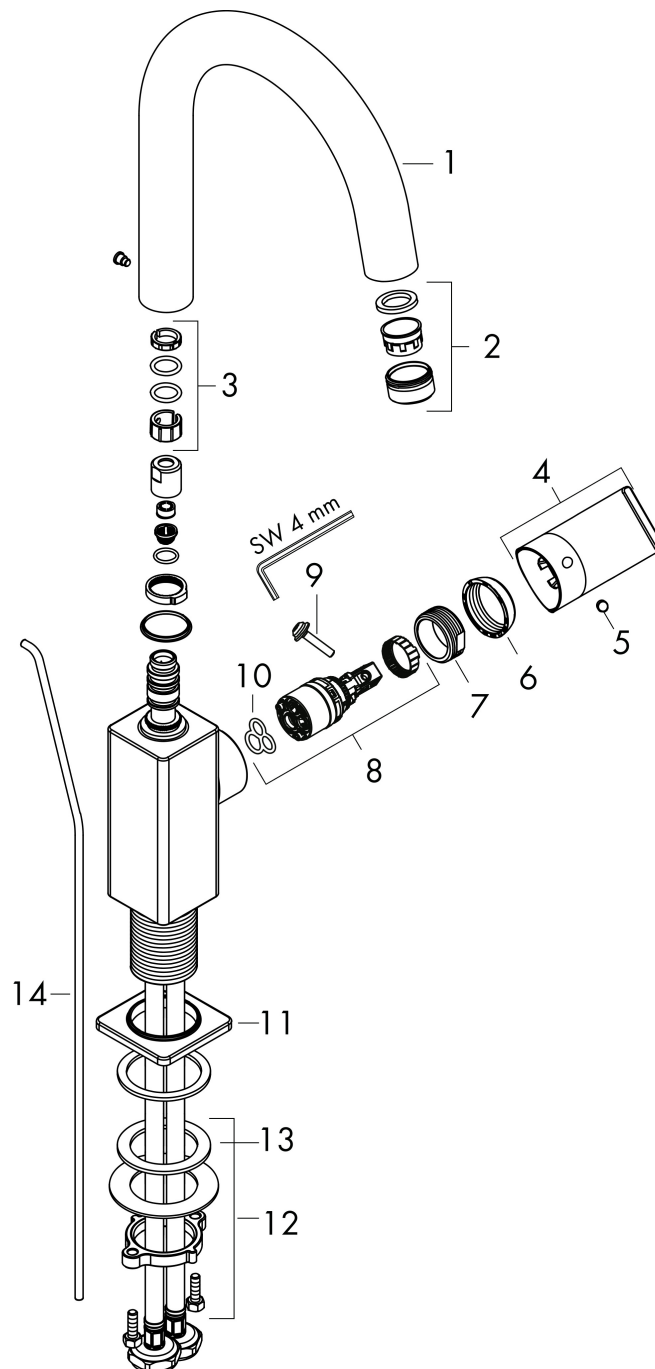

Varumärke	hansgrohe
Art. Namn	Vernis Shape 1-grepps tvättställsblandare 200 med svängbar pip och lyftventil
Art. Nr.	71564000
RSK-nr.	8278730
Ytskikt	Krom
Pos	1

Reservdelsritning för byggnadsår: >04/21