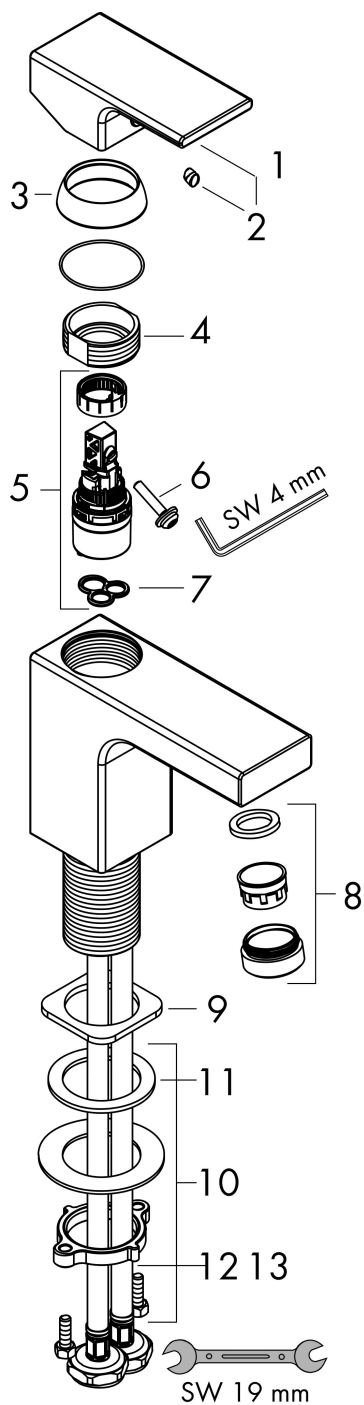

Varumärke	hansgrohe
Art. Namn	Vernis Shape 1-grepps tvättställsblandare 70 utan bottenventil
Art. Nr.	71567000
Ytskikt	krom
Pos	1

Produktbild

Cerifikat

Ritning

Teknologi

Funktioner

- ComfortZone 70
- överhäng 89 mm
- stråltyp: normalstråle
- inställningsbar stråle
- maximal flödesmängd vid 3 bar: 5 l/min
- keramisk avstängning
- temperaturbegränsning inställningsbar
- med isolerade vattenslangar
- ljudklass: I
- flödesklass: O
- PA-IX 38007/10

Flödesdiagram

AXOR

Reservdelsritning

hansgrohe

Reservdelslista

Pos.	Beskrivning	Art.nr.
1	Grepp	93684000
2	täckbricka, grepp	96338000
3	null	93680000
4	Mutter	93686000
5	Kartusch kpl.	97685000
6	Säkringsskruv	95140000
7	Tätning	98865000
8	Luftblandare svängbar M24x1 (5 l/min)	93834000
9	Tätning	93687000
10	null	13961000
11	Glidring	97548000
12	Anslutningsslang 450 mm M8x0,75 G3/8	97206000
13	O-ring 7x1,5	98422000
a	null	13898000