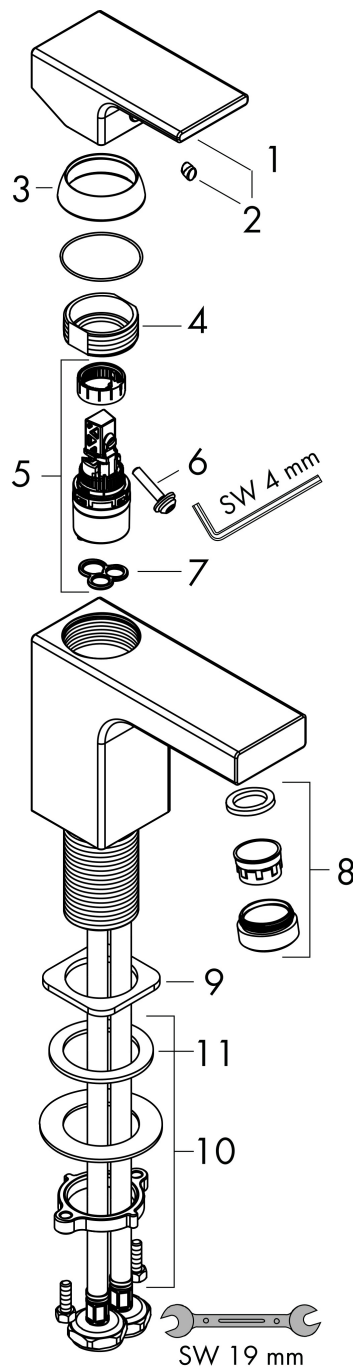

Varumärke	hansgrohe
Art. Namn	Vernis Shape 1-grepps tvättställsblandare 70 utan bottenventil
Art. Nr.	71567000
RSK-nr.	8278731
Ytskikt	Krom
Pos	1

Produktbild

Funktioner

- ComfortZone: 70
- överhäng: 89 mm
- kranhöjd: 71 mm
- handtagsvariant: spakhandtag
- stråltyp: normalstråle
- inställningsbar stråle
- maximal flödesmängd vid 3 bar: 5 l/min
- keramisk avstängning
- temperaturbegränsning inställningsbar
- med isolerade vattenslangar - utan kontakt med nickel och bly
- ljudklass: I
- flödesklass: O
- EU taxonomy: max. 6 l/min - Substantial Contribution (SC) möjligt
- LEED: 35 % reduktion - max. 5,4 l/min
- BREEAM: nivå 2 - max. 7,5 l/min

Ritning

Teknologi

Certifikat

Koder/standarder

- STA 1707

Varumärke hansgrohe
 Art. Namn **Vernis Shape** 1-grepps tvättställsblandare 70 utan bottenventil
 Art. Nr. 71567000
 RSK-nr. 8278731
 Ytskikt Krom
 Pos 1

Flödesdiagram

Varumärke	hansgrohe
Art. Namn	Vernis Shape 1-grepps tvättställsblandare 70 utan bottenventil
Art. Nr.	71567000
RSK-nr.	8278731
Ytskikt	Krom
Pos	1

Reservdelsritning för byggnadsår: >04/21

Varumärke hansgrohe
 Art. Namn **Vernis Shape** 1-grepps tvättställsblandare 70 utan bottenventil
 Art. Nr. 71567000
 RSK-nr. 8278731
 Ytskikt Krom
 Pos 1

Reservdelista för byggnadsår: >04/21

Pos.	Beskrivning	Art.nr.
1	Grepp	93684000
2	täckbricka, grepp	96338000
3	null	93680000
4	Mutter	93686000
5	Kartusch kpl.	97685000
6	Säkringsskruv	95140000
7	Tätning	98865000
8	Luftblandare svängbar M24x1 (5 l/min)	93834000
9	Tätning	93687000
10	null	13961000
11	Glidring	97548000
a	null	13898000