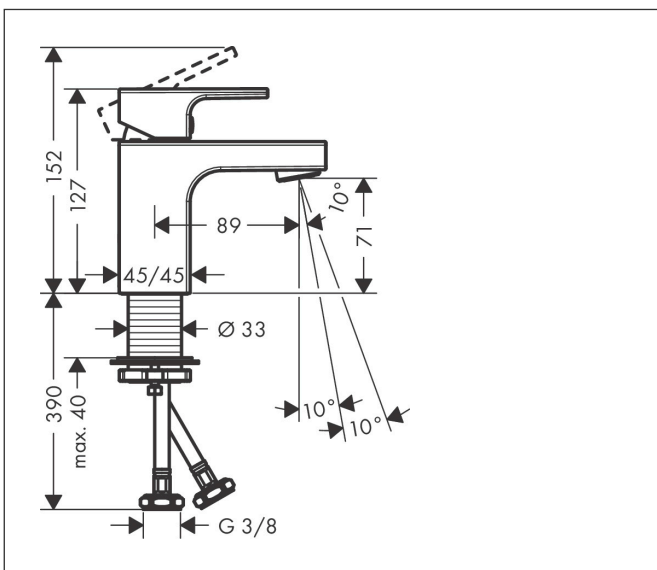

Varumärke	hansgrohe
Art. Namn	Vernis Shape 1-grepps tvättställsblandare 70 utan bottenventil
Art. Nr.	71567000
RSK-nr.	8278731
Ytskikt	Krom
Pos	1

Produktbild

Funktioner

- ComfortZone: 70
- överhäng: 89 mm
- kranhöjd: 71 mm
- handtagsvariant: spakhandtag
- stråltyp: normalstråle
- inställningsbar stråle
- maximal flödesmängd vid 3 bar: 5 l/min
- keramisk avstängning
- temperaturbegränsning inställningsbar
- med isolerade vattenslangar - utan kontakt med nickel och bly
- ljudklass: I
- flödesklass: O
- EU taxonomy: max. 6 l/min - Substantial Contribution (SC) möjligt
- LEED: 35 % reduktion - max. 5,4 l/min
- BREEAM: nivå 2 - max. 7,5 l/min

Ritning

Teknologi

Certifikat

Koder/standarder

- STA 1707

Varumärke hansgrohe
 Art. Namn **Vernis Shape** 1-grepps tvättställsblandare 70 utan bottenventil
 Art. Nr. 71567000
 RSK-nr. 8278731
 Ytskikt Krom
 Pos 1

Flödesdiagram

Varumärke	hansgrohe
Art. Namn	Vernis Shape 1-grepps tvättställsblandare 70 utan bottenventil
Art. Nr.	71567000
RSK-nr.	8278731
Ytskikt	Krom
Pos	1

Reservdelsritning för byggnadsår: >04/21

Varumärke hansgrohe
 Art. Namn **Vernis Shape** 1-grepps tvättställsblandare 70 utan bottenventil
 Art. Nr. 71567000
 RSK-nr. 8278731
 Ytskikt Krom
 Pos 1