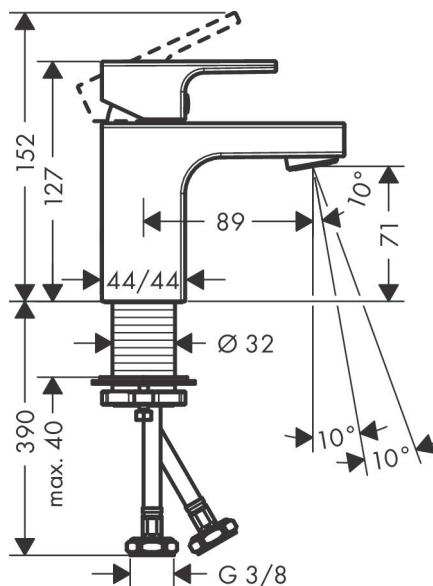

Varumärke	hansgrohe
Art. Namn	Vernis Shape 1-grepps tvättställsblandare 70 utan bottenventil
Art. Nr.	71567000
Ytskikt	krom
Pos	1

Produktbild

Cerifikat

Ritning

Teknologi

Funktioner

- ComfortZone 70
- överhäng 89 mm
- stråltyp: normalstråle
- inställningsbar stråle
- maximal flödesmängd vid 3 bar: 5 l/min
- keramisk avstängning
- temperaturbegränsning inställningsbar
- med isolerade vattenslangar
- ljudklass: I
- flödesklass: O
- PA-IX 38007/10

Flödesdiagram

AXOR

Reservdelsritning

hansgrohe

Reservdelslista

Pos.	Beskrivning	Art.nr.
1	Grepp	93684000
2	täckbricka, grepp	96338000
3	null	93680000
4	Mutter	93686000
5	Kartusch kpl.	97685000
6	Säkringsskruv	95140000
7	Tätning	98865000
8	Luftblandare svängbar M24x1 (5 l/min)	93834000
9	Tätning	93687000
10	null	13961000
11	Glidring	97548000
12	Anslutningsslang 450 mm M8x0,75 G3/8	97206000
13	O-ring 7x1,5	98422000
a	null	13898000