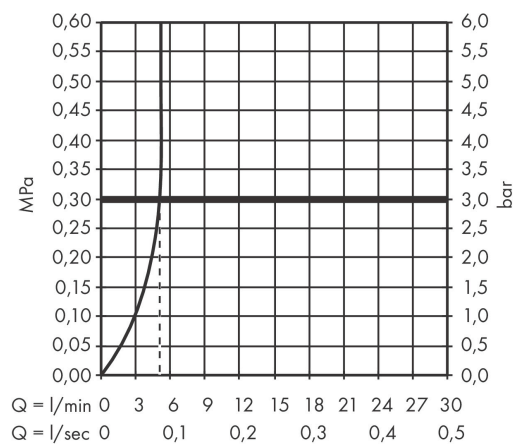

Varumärke	hansgrohe
Art. Namn	Vernis Shape 1-grepps tvättställsblandare 70 utan bottenventil
Art. Nr.	71567000
Ytskikt	krom
Pos	1

Produktbild

Cerifikat

Ritning

Teknologi

Funktioner

- ComfortZone 70
- överhäng 89 mm
- stråltyp: normalstråle
- inställningsbar stråle
- maximal flödesmängd vid 3 bar: 5 l/min
- keramisk avstängning
- temperaturbegränsning inställningsbar
- med isolerade vattenslangar
- ljudklass: I
- flödesklass: O
- PA-IX 38007/10

Flödesdiagram

AXOR

Reservdelsritning

hansgrohe

Reservdelslista

Pos.	Beskrivning	Art.nr.
1	Grepp	93684000
2	täckbricka, grepp	96338000
3	null	93680000
4	Mutter	93686000
5	Kartusch kpl.	97685000
6	Säkringsskruv	95140000
7	Tätning	98865000
8	Luftblandare svängbar M24x1 (5 l/min)	93834000
9	Tätning	93687000
10	null	13961000
11	Glidring	97548000
12	Anslutningsslang 450 mm M8x0,75 G3/8	97206000
13	O-ring 7x1,5	98422000
a	null	13898000