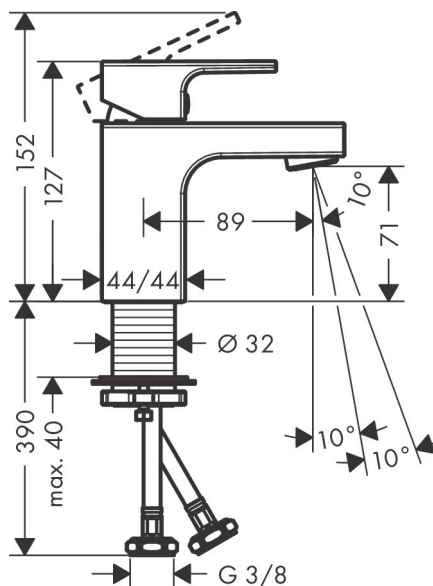

Cerifikat

Ritning