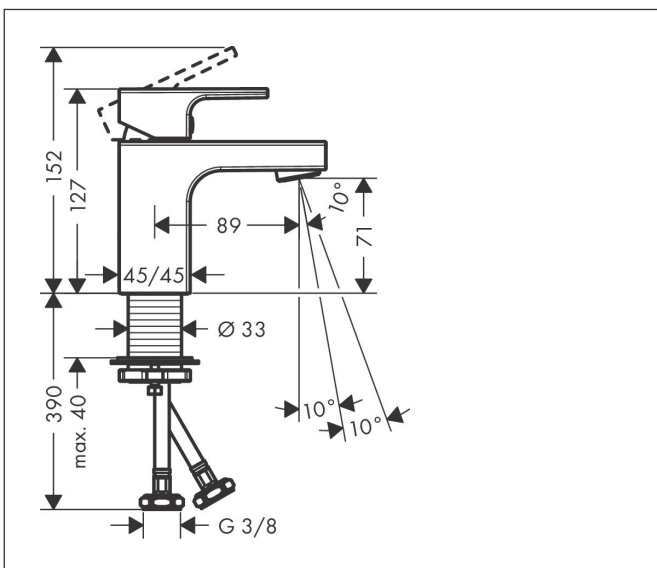

Varumärke	hansgrohe
Art. Namn	Vernis Shape 1-grepps tvättställsblandare 70 utan bottenventil
Art. Nr.	71567670
RSK-nr.	8278732
Ytskikt	Matt svart
Pos	1

Produktbild

Funktioner

- ComfortZone: 70
- överhäng: 89 mm
- kranhöjd: 71 mm
- handtagsvariant: spakhandtag
- stråltyp: normalstråle
- inställningsbar stråle
- maximal flödesmängd vid 3 bar: 5 l/min
- keramisk avstängning
- temperaturbegränsning inställningsbar
- med isolerade vattenslangar - utan kontakt med nickel och bly
- ljudklass: I
- flödesklass: O
- EU taxonomy: max. 6 l/min - Substantial Contribution (SC) möjligt
- LEED: 35 % reduktion - max. 5,4 l/min
- BREEAM: nivå 2 - max. 7,5 l/min

Ritning

Teknologi

Certifikat

Koder/standarder

- STA 1707

Varumärke hansgrohe
 Art. Namn **Vernis Shape** 1-grepps tvättställsblandare 70 utan bottenventil
 Art. Nr. 71567670
 RSK-nr. 8278732
 Ytskikt Matt svart
 Pos 1

Flödesdiagram

Varumärke hansgrohe
 Art. Namn **Vernis Shape** 1-grepps tvättställsblandare 70 utan bottenventil
 Art. Nr. 71567670
 RSK-nr. 8278732
 Ytskikt Matt svart
 Pos 1

Reservdelslista för byggnadsår: >04/21

Pos.	Beskrivning	Art.nr.
1	Grepp	93684670
2	täckbricka, grepp	96338000
3	null	93680670
4	Mutter	93686000
5	Kartusch kpl.	97685000
6	Säkringsskruv	95140000
7	Tätning	98865000
8	Luftblandare svängbar M24x1 (5 l/min)	93834670
9	Tätning	93687000
10	null	13961000
11	Glidring	97548000
a	null	13898000