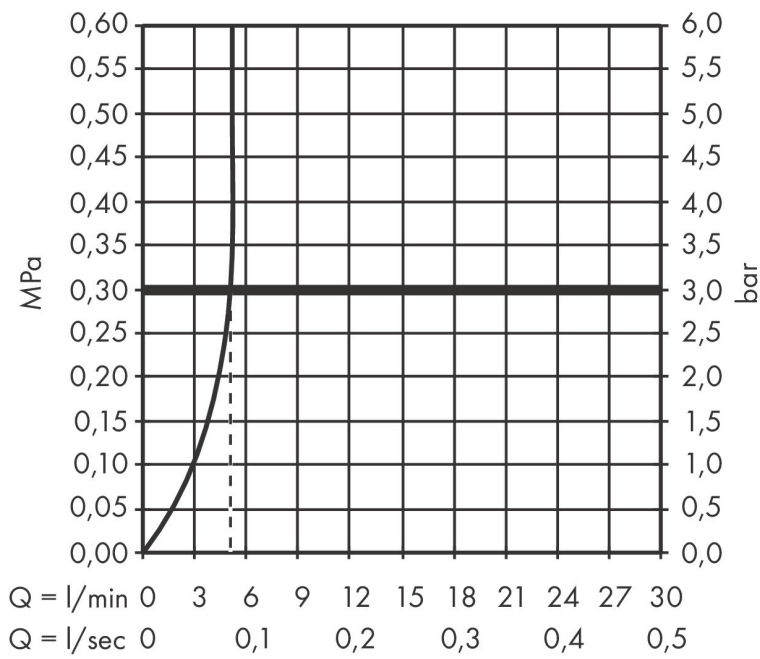

Varumärke hansgrohe
Art. Namn **Vernis Shape** 1-grepps tvättställsblandare 70 utan bottenventil
Art. Nr. 71567670
RSK-nr. 8278732
Ytskikt Matt svart
Pos 1

Flödesdiagram