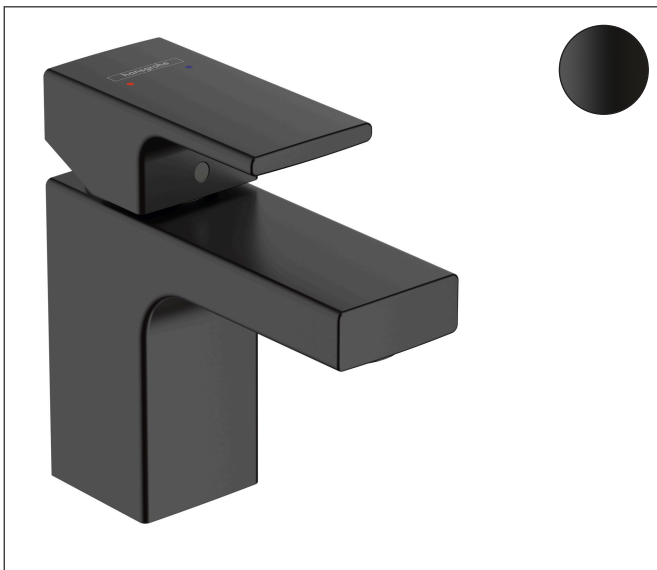

Varumärke	hansgrohe
Art. Namn	Vernis Shape 1-grepps tvättställsblandare 70 utan bottenventil
Art. Nr.	71567670
RSK-nr.	8278732
Ytskikt	Matt svart
Pos	1

Produktbild

Funktioner

- ComfortZone: 70
- överhäng: 89 mm
- kranhöjd: 71 mm
- handtagsvariant: spakhandtag
- stråltyp: normalstråle
- inställningsbar stråle
- maximal flödesmängd vid 3 bar: 5 l/min
- keramisk avstängning
- temperaturbegränsning inställningsbar
- med isolerade vattenslangar - utan kontakt med nickel och bly
- ljudklass: I
- flödesklass: O
- EU taxonomy: max. 6 l/min - Substantial Contribution (SC) möjligt
- LEED: 35 % reduktion - max. 5,4 l/min
- BREEAM: nivå 2 - max. 7,5 l/min

Ritning

Teknologi

Certifikat

Koder/standarder

- STA 1707

Varumärke hansgrohe
 Art. Namn **Vernis Shape** 1-grepps tvättställsblandare 70 utan bottenventil
 Art. Nr. 71567670
 RSK-nr. 8278732
 Ytskikt Matt svart
 Pos 1

Flödesdiagram

Varumärke hansgrohe
 Art. Namn **Vernis Shape** 1-grepps tvättställsblandare 70 utan bottenventil
 Art. Nr. 71567670
 RSK-nr. 8278732
 Ytskikt Matt svart
 Pos 1

Reservdelslista för byggnadsår: >04/21