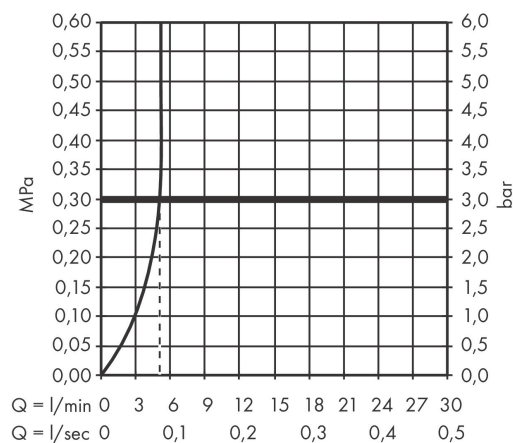

Varumärke	hansgrohe
Art. Namn	Vernis Shape 1-grepps tvättställsblandare 100 utan bottenventil
Art. Nr.	71569000
Ytskikt	krom
Pos	1

Produktbild

Certifikat

Ritning

Teknologi

Funktioner

- ComfortZone 100
- överhäng 110 mm
- stråltyp: normalstråle
- maximal flödesmängd vid 3 bar: 5 l/min
- keramisk avstängning
- temperaturbegränsning inställningsbar
- med isolerade vattenslangar
- ljudklass: I
- flödesklass: O
- PA-IX 38008/IO

Flödesdiagram

AXOR

Reservdelsritning

hansgrohe

Reservdelslista

Pos.	Beskrivning	Art.nr.
1	Grepp	93684000
2	täckbricka, grepp	96338000
3	null	93680000
4	Mutter	93686000
5	Kartusch kpl.	97685000
6	Säkringsskruv	95140000
7	Tätning	98865000
8	Luftblandare svängbar M24x1 (5 l/min)	93834000
9	Tätning	93687000
10	null	13961000
11	Glidring	97548000
12	Anslutningsslang 450 mm M8x0,75 G3/8	97206000
13	O-ring 7x1,5	98422000
a	null	13898000