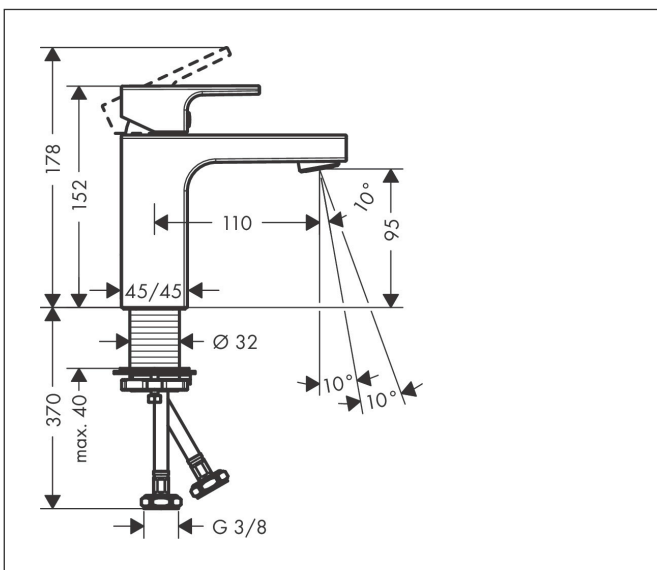

Varumärke	hansgrohe
Art. Namn	Vernis Shape 1-grepps tvättställsblandare 100 utan bottenventil
Art. Nr.	71569000
RSK-nr.	8278733
Ytskikt	Krom
Pos	1

Produktbild

Funktioner

- ComfortZone: 100
- överhäng: 110 mm
- kranhöjd: 95 mm
- handtagsvariant: spakhandtag
- stråltyp: normalstråle
- maximal flödesmängd vid 3 bar: 5 l/min
- keramisk avstängning
- temperaturbegränsning inställningsbar
- med isolerade vattenslangar - utan kontakt med nickel och bly
- ljudklass: I
- flödesklass: O
- EU taxonomy: max. 6 l/min - Substantial Contribution (SC) möjligt
- LEED: 35 % reduktion - max. 5,4 l/min
- BREEAM: nivå 2 - max. 7,5 l/min

Ritning

Teknologi

Certifikat

Koder/standarder

- STA 1707

Varumärke hansgrohe
 Art. Namn **Vernis Shape** 1-grepps tvättställsblandare 100 utan bottenventil
 Art. Nr. 71569000
 RSK-nr. 8278733
 Ytskikt Krom
 Pos 1

Flödesdiagram

Varumärke	hansgrohe
Art. Namn	Vernis Shape 1-grepps tvättställsblandare 100 utan bottenventil
Art. Nr.	71569000
RSK-nr.	8278733
Ytskikt	Krom
Pos	1

Reservdelsritning för byggnadsår: >04/21

Varumärke hansgrohe
 Art. Namn **Vernis Shape** 1-grepps tvättställsblandare 100 utan bottenventil
 Art. Nr. 71569000
 RSK-nr. 8278733
 Ytskikt Krom
 Pos 1