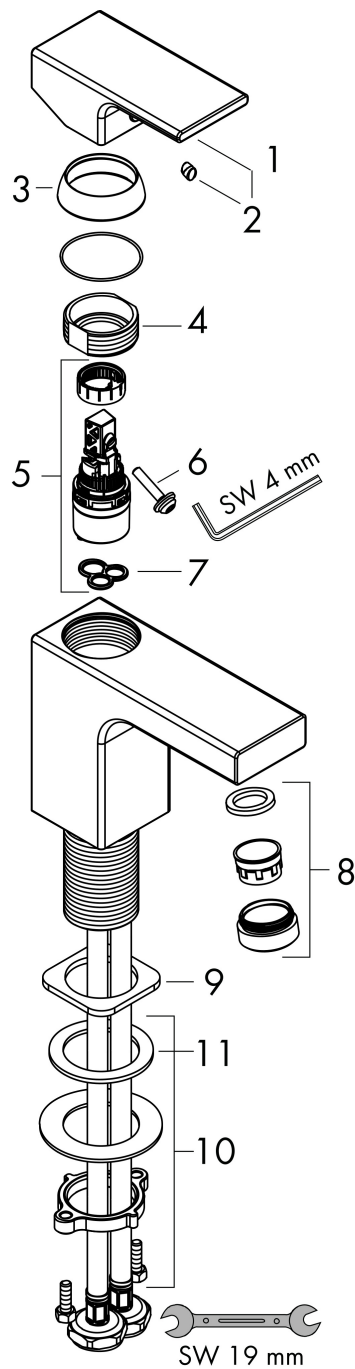

Varumärke	hansgrohe
Art. Namn	Vernis Shape 1-grepps tvättställsblandare 100 utan bottenventil
Art. Nr.	71569000
RSK-nr.	8278733
Ytskikt	Krom
Pos	1

Produktbild

Funktioner

- ComfortZone: 100
- överhäng: 110 mm
- kranhöjd: 95 mm
- handtagsvariant: spakhandtag
- stråltyp: normalstråle
- maximal flödesmängd vid 3 bar: 5 l/min
- keramisk avstängning
- temperaturbegränsning inställningsbar
- med isolerade vattenslangar - utan kontakt med nickel och bly
- ljudklass: I
- flödesklass: O
- EU taxonomy: max. 6 l/min - Substantial Contribution (SC) möjligt
- LEED: 35 % reduktion - max. 5,4 l/min
- BREEAM: nivå 2 - max. 7,5 l/min

Ritning

Teknologi

Certifikat

Koder/standarder

- STA 1707

Varumärke hansgrohe
 Art. Namn **Vernis Shape** 1-grepps tvättställsblandare 100 utan bottenventil
 Art. Nr. 71569000
 RSK-nr. 8278733
 Ytskikt Krom
 Pos 1

Flödesdiagram

Varumärke	hansgrohe
Art. Namn	Vernis Shape 1-grepps tvättställsblandare 100 utan bottenventil
Art. Nr.	71569000
RSK-nr.	8278733
Ytskikt	Krom
Pos	1

Reservdelsritning för byggnadsår: >04/21

Varumärke hansgrohe
 Art. Namn **Vernis Shape** 1-grepps tvättställsblandare 100 utan bottenventil
 Art. Nr. 71569000
 RSK-nr. 8278733
 Ytskikt Krom
 Pos 1

Reservdelslista för byggnadsår: >04/21

Pos.	Beskrivning	Art.nr.
1	Grepp	93684000
2	täckbricka, grepp	96338000
3	null	93680000
4	Mutter	93686000
5	Kartusch kpl.	97685000
6	Säkringsskruv	95140000
7	Tätning	98865000
8	Luftblandare svängbar M24x1 (5 l/min)	93834000
9	Tätning	93687000
10	null	13961000
11	Glidring	97548000
a	null	13898000