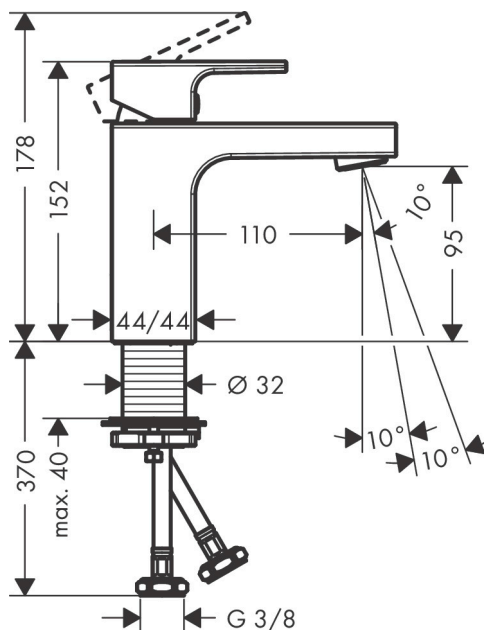

Varumärke	hansgrohe
Art. Namn	Vernis Shape 1-grepps tvättställsblandare 100 utan bottenventil
Art. Nr.	71569000
Ytskikt	krom
Pos	1

Produktbild

Certifikat

Ritning

Teknologi

Funktioner

- ComfortZone 100
- överhäng 110 mm
- stråltyp: normalstråle
- maximal flödesmängd vid 3 bar: 5 l/min
- keramisk avstängning
- temperaturbegränsning inställningsbar
- med isolerade vattenslangar
- ljudklass: I
- flödesklass: O
- PA-IX 38008/IO

Flödesdiagram

AXOR

Reservdelsritning

hansgrohe

Reservdelslista

Pos.	Beskrivning	Art.nr.
1	Grepp	93684000
2	täckbricka, grepp	96338000
3	null	93680000
4	Mutter	93686000
5	Kartusch kpl.	97685000
6	Säkringsskruv	95140000
7	Tätning	98865000
8	Luftblandare svängbar M24x1 (5 l/min)	93834000
9	Tätning	93687000
10	null	13961000
11	Glidring	97548000
12	Anslutningsslang 450 mm M8x0,75 G3/8	97206000
13	O-ring 7x1,5	98422000
a	null	13898000