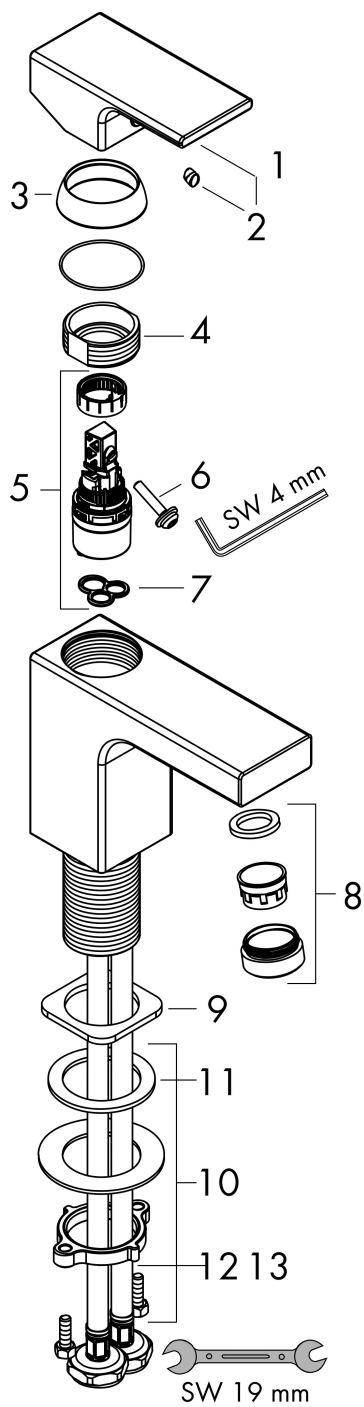

Varumärke	hansgrohe
Art. Namn	Vernis Shape 1-grepps tvättställsblandare 100 utan bottenventil
Art. Nr.	71569000
Ytskikt	krom
Pos	1

Produktbild

Certifikat

Ritning

Teknologi

Funktioner

- ComfortZone 100
- överhäng 110 mm
- stråltyp: normalstråle
- maximal flödesmängd vid 3 bar: 5 l/min
- keramisk avstängning
- temperaturbegränsning inställningsbar
- med isolerade vattenslangar
- ljudklass: I
- flödesklass: O
- PA-IX 38008/IO

Flödesdiagram

AXOR

Reservdelsritning

hansgrohe

Reservdelslista

Pos.	Beskrivning	Art.nr.
1	Grepp	93684000
2	täckbricka, grepp	96338000
3	null	93680000
4	Mutter	93686000
5	Kartusch kpl.	97685000
6	Säkringsskruv	95140000
7	Tätning	98865000
8	Luftblandare svängbar M24x1 (5 l/min)	93834000
9	Tätning	93687000
10	null	13961000
11	Glidring	97548000
12	Anslutningsslang 450 mm M8x0,75 G3/8	97206000
13	O-ring 7x1,5	98422000
a	null	13898000