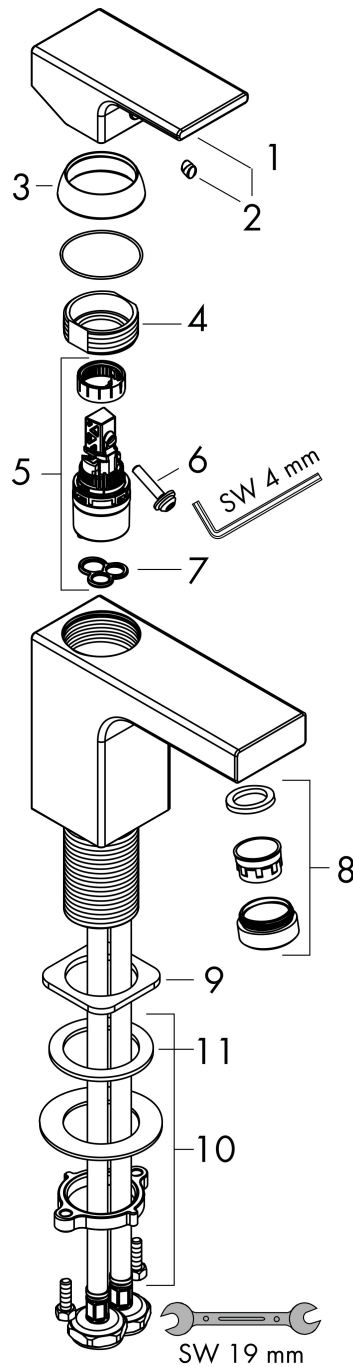

Varumärke	hansgrohe
Art. Namn	Vernis Shape 1-grepps tvättställsblandare 100 utan bottenventil
Art. Nr.	71569670
RSK-nr.	8278734
Ytskikt	Matt svart
Pos	1

Reservdelsritning för byggnadsår: >04/21