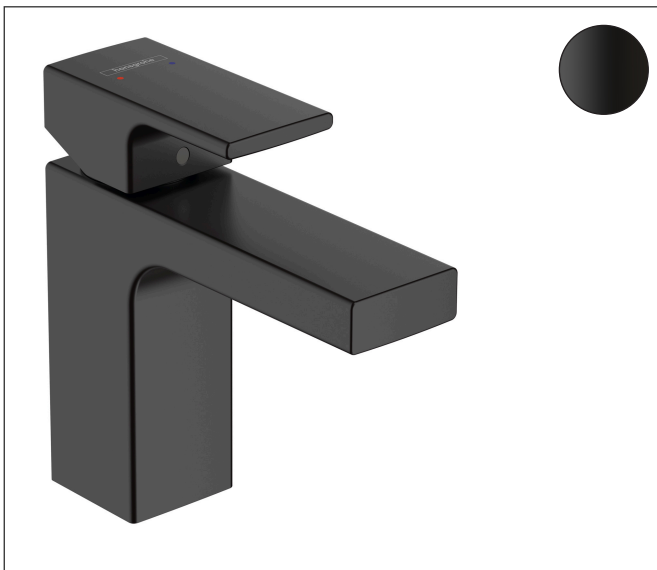

Varumärke	hansgrohe
Art. Namn	<b>Vernis Shape</b> 1-grepps tvättställsblandare 100 utan bottenventil
Art. Nr.	71569670
RSK-nr.	8278734
Ytskikt	Matt svart
Pos	1

## Produktbild