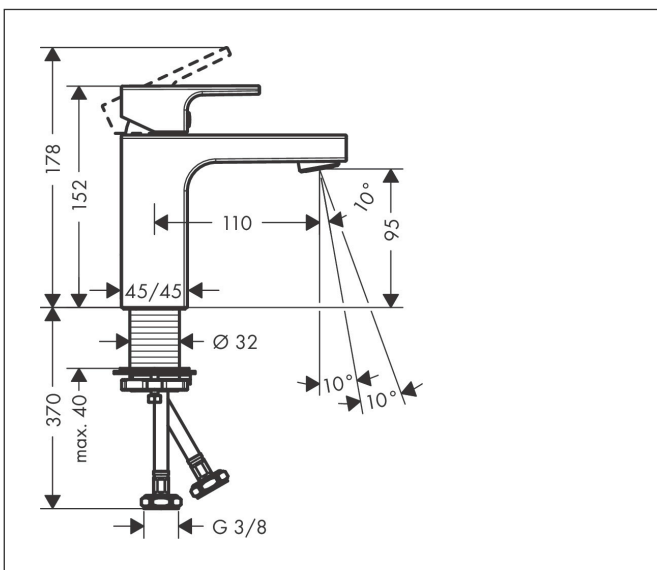

Ritning

Teknologi

Certifikat

Koder/standarder

- STA 1707