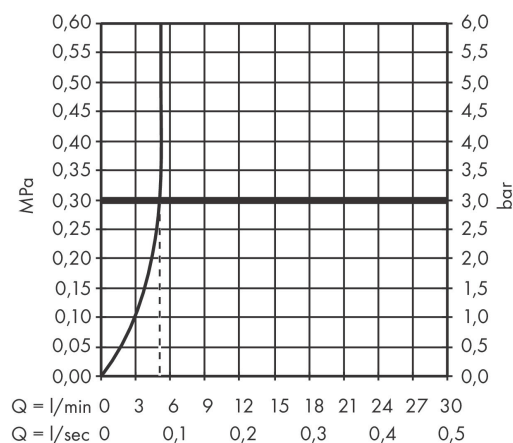

Varumärke	hansgrohe
Art. Namn	Vernis Blend 1-grepps tvättställsblandare 100 utan bottenventil
Art. Nr.	71580000
Ytskikt	krom
Pos	1

Produktbild

Cerifikat

Ritning

Teknologi

Funktioner

- ComfortZone 100
- överhäng 108 mm
- stråltyp: normalstråle
- inställningsbar stråle
- maximal flödesmängd vid 3 bar: 5 l/min
- keramisk avstängning
- temperaturbegränsning inställningsbar
- ljudklass: I
- flödesklass: O
- PA-IX 29998/IO

Flödesdiagram

AXOR

Reservdelsritning

hansgrohe

Reservdelslista

Pos.	Beskrivning	Art.nr.
1	Grepp	93678000
2	täckbricka, grepp	96338000
3	null	93680000
4	Mutter	93681000
5	O-ring 24x1,5	98434000
6	Kartusch kpl.	97685000
7	Säkringsskruv	95140000
8	Tätning	98865000
9	Adapter till kartusch	98866000
10	O-ring 23x2	98398000
11	Luftblandare svängbar M24x1 (5 l/min)	93834000
12	Tätning Ø 42	98722000
13	null	96016000
14	Anslutningsslang 600 mm M8x0,75 G3/8	96556000
15	O-ring 7x1,5	98422000