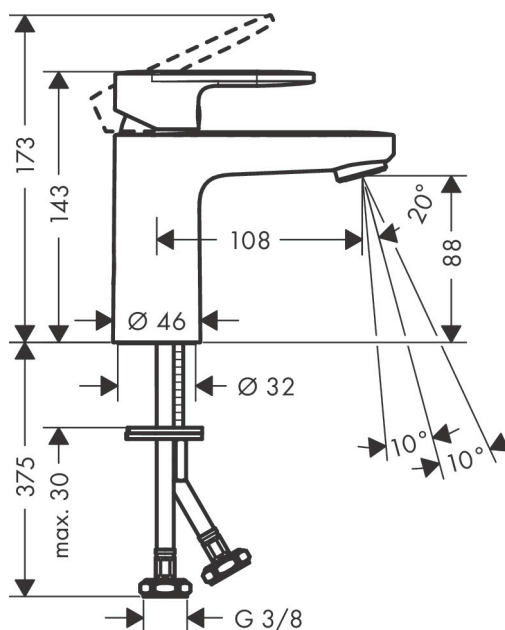

Varumärke	hansgrohe
Art. Namn	Vernis Blend 1-grepps tvättställsblandare 100 utan bottenventil
Art. Nr.	71580000
Ytskikt	krom
Pos	1

Produktbild

Cerifikat

Ritning

Teknologi

Funktioner

- ComfortZone 100
- överhäng 108 mm
- stråltyp: normalstråle
- inställningsbar stråle
- maximal flödesmängd vid 3 bar: 5 l/min
- keramisk avstängning
- temperaturbegränsning inställningsbar
- ljudklass: I
- flödesklass: O
- PA-IX 29998/IO

Flödesdiagram

AXOR

Reservdelsritning

hansgrohe

Reservdelslista

Pos.	Beskrivning	Art.nr.
1	Grepp	93678000
2	täckbricka, grepp	96338000
3	null	93680000
4	Mutter	93681000
5	O-ring 24x1,5	98434000
6	Kartusch kpl.	97685000
7	Säkringsskruv	95140000
8	Tätning	98865000
9	Adapter till kartusch	98866000
10	O-ring 23x2	98398000
11	Luftblandare svängbar M24x1 (5 l/min)	93834000
12	Tätning Ø 42	98722000
13	null	96016000
14	Anslutningsslang 600 mm M8x0,75 G3/8	96556000
15	O-ring 7x1,5	98422000