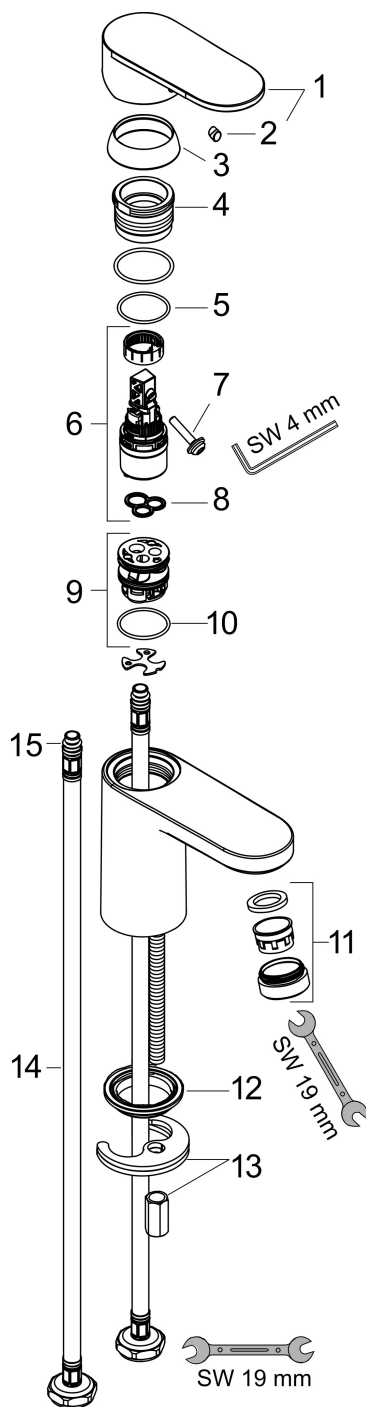

Varumärke	hansgrohe
Art. Namn	Vernis Blend 1-grepps tvättställsblandare 100 utan bottenventil
Art. Nr.	71580000
Ytskikt	krom
Pos	1

Produktbild

Cerifikat

Ritning

Teknologi

Funktioner

- ComfortZone 100
- överhäng 108 mm
- stråltyp: normalstråle
- inställningsbar stråle
- maximal flödesmängd vid 3 bar: 5 l/min
- keramisk avstängning
- temperaturbegränsning inställningsbar
- ljudklass: I
- flödesklass: O
- PA-IX 29998/IO

Flödesdiagram

AXOR

Reservdelsritning

hansgrohe

Reservdelslista

Pos.	Beskrivning	Art.nr.
1	Grepp	93678000
2	täckbricka, grepp	96338000
3	null	93680000
4	Mutter	93681000
5	O-ring 24x1,5	98434000
6	Kartusch kpl.	97685000
7	Säkringsskruv	95140000
8	Tätning	98865000
9	Adapter till kartusch	98866000
10	O-ring 23x2	98398000
11	Luftblandare svängbar M24x1 (5 l/min)	93834000
12	Tätning Ø 42	98722000
13	null	96016000
14	Anslutningsslang 600 mm M8x0,75 G3/8	96556000
15	O-ring 7x1,5	98422000