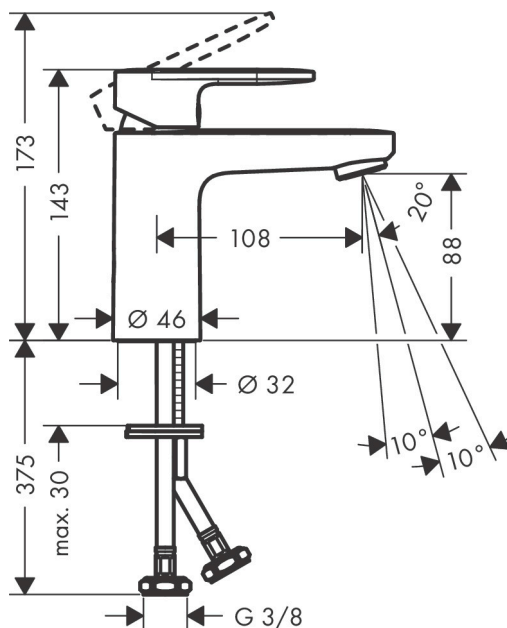

Varumärke	hansgrohe
Art. Namn	Vernis Blend 1-grepps tvättställsblandare 100 utan bottenventil
Art. Nr.	71580670
Ytskikt	Matt svart
Pos	1

Produktbild

Cerifikat

Ritning

Teknologi

Funktioner

- ComfortZone 100
- överhäng 108 mm
- stråltyp: normalstråle
- inställningsbar stråle
- maximal flödesmängd vid 3 bar: 5 l/min
- keramisk avstängning
- temperaturbegränsning inställningsbar
- ljudklass: I
- flödesklass: O
- PA-IX 29998/10

Flödesdiagram