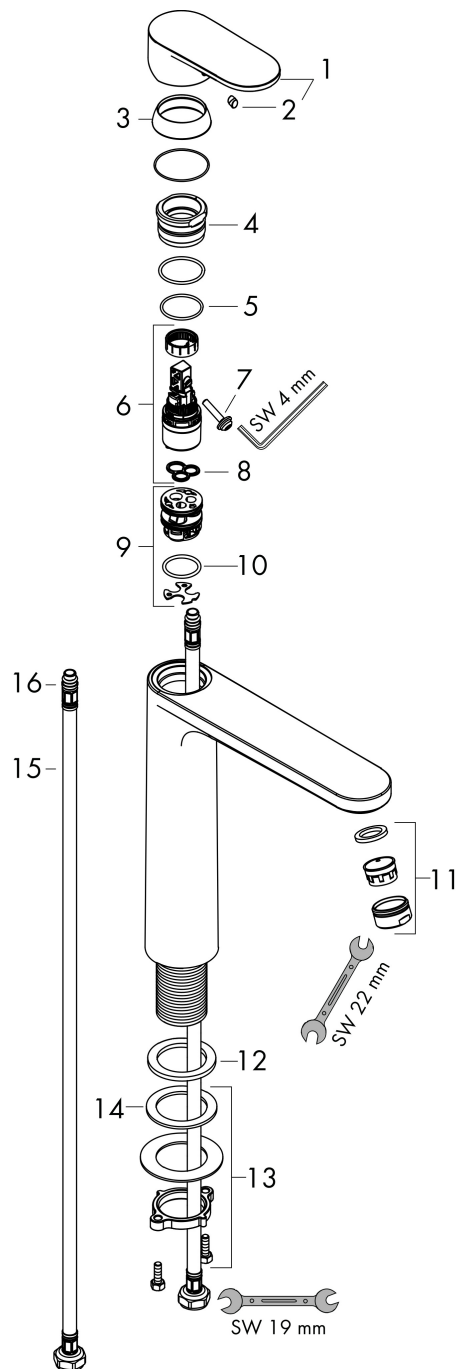

Varumärke	hansgrohe
Art. Namn	Vernis Blend 1-grepps tvättställsblandare 190 utan bottenventil
Art. Nr.	71582000
RSK-nr.	8278737
Ytskikt	Krom
Pos	1

Produktbild

Funktioner

- ComfortZone: 190
- överhäng: 169 mm
- kranhöjd: 190 mm
- handtagsvariant: spakhandtag
- stråltyp: normalstråle
- inställningsbar stråle
- maximal flödesmängd vid 3 bar: 5 l/min
- keramisk avstängning
- ljudklass: I
- flödesklass: O
- EU taxonomy: max. 6 l/min - Substantial Contribution (SC) möjligt
- LEED: 35 % reduktion - max. 5,4 l/min
- BREEAM: nivå 2 - max. 7,5 l/min

Ritning

Teknologi

Certifikat

Koder/standarder

- STA 1707

Varumärke hansgrohe
 Art. Namn **Vernis Blend** 1-grepps tvättställsblandare 190 utan bottenventil
 Art. Nr. 71582000
 RSK-nr. 8278737
 Ytskikt Krom
 Pos 1

Flödesdiagram

Varumärke	hansgrohe
Art. Namn	Vernis Blend 1-grepps tvättställsblandare 190 utan bottenventil
Art. Nr.	71582000
RSK-nr.	8278737
Ytskikt	Krom
Pos	1

Reservdelsritning för byggnadsår: >07/21

Varumärke hansgrohe
 Art. Namn **Vernis Blend** 1-grepps tvättställsblandare 190 utan bottenventil
 Art. Nr. 71582000
 RSK-nr. 8278737
 Ytskikt Krom
 Pos 1

Reservdelslista för byggnadsår: >07/21

Pos.	Beskrivning	Art.nr.
1	Grepp	93678000
2	täckbricka, grepp	96338000
3	null	93680000
4	Mutter	93681000
5	O-ring 24x1,5	98434000
6	Kartusch kpl.	97685000
7	Säkringsskruv	95140000
8	Tätning	98865000
9	Adapter till kartusch	98866000
10	O-ring 23x2	98398000
11	Luftblandare svängbar M24x1 (5 l/min)	93834000
12	Tätning	93687000
13	null	13961000
14	Glidring	97548000
15	Anslutningsslang 600 mm M8x0,75 G3/8	96556000
16	O-ring 7x1,5	98422000
a	null	13898000