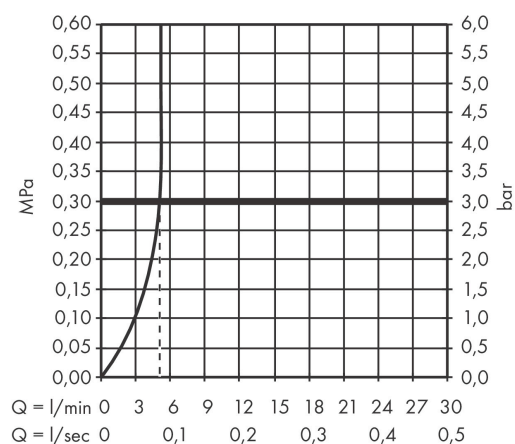

Flödesdiagram