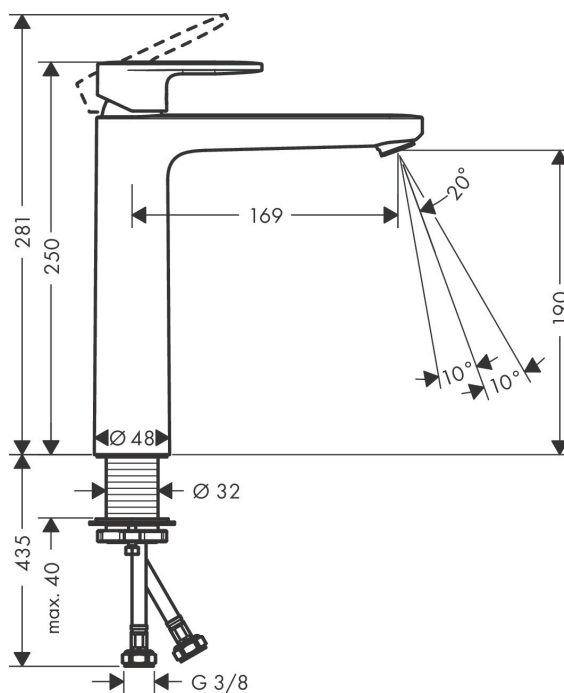

Varumärke	hansgrohe
Art. Namn	Vernis Blend 1-grepps tvättställsblandare 190 utan bottenventil
Art. Nr.	71582000
Ytskikt	krom
Pos	1

Produktbild

Teknologi

Funktioner

- ComfortZone 190
- överhäng 108 mm
- stråltyp: normalstråle
- inställningsbar stråle
- maximal flödesmängd vid 3 bar: 5 l/min
- keramisk avstängning
- ljudklass: I
- flödesklass: O
- PA-IX 29999/IO

Cerifikat

Ritning

Flödesdiagram

AXOR

Reservdelsritning

hansgrohe

Reservdelslista

Pos.	Beskrivning	Art.nr.
1	Grepp	93678000
2	täckbricka, grepp	96338000
3	null	93680000
4	Mutter	93681000
5	O-ring 24x1,5	98434000
6	Kartusch kpl.	97685000
7	Säkringsskruv	95140000
8	Tätning	98865000
9	Adapter till kartusch	98866000
10	O-ring 23x2	98398000
11	Luftblandare svängbar M24x1 (5 l/min)	93834000
12	Tätning	93687000
13	null	13961000
14	Glidring	97548000
15	Anslutningsslang 600 mm M8x0,75 G3/8	96556000
16	O-ring 7x1,5	98422000
a	null	13898000