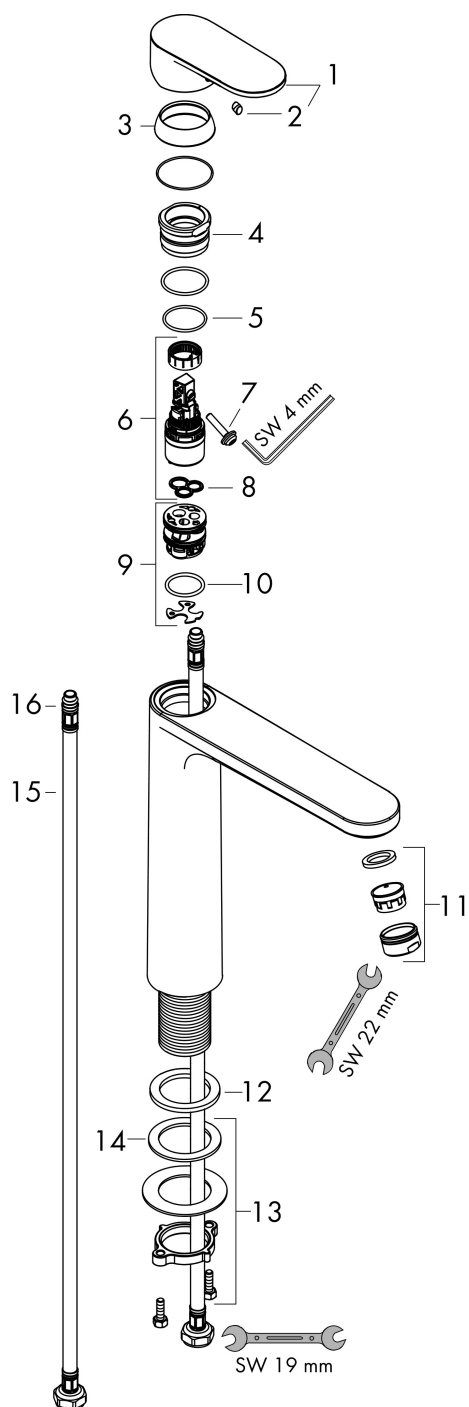

Varumärke	hansgrohe
Art. Namn	Vernis Blend 1-grepps tvättställsblandare 190 utan bottenventil
Art. Nr.	71582000
Ytskikt	krom
Pos	1

Produktbild

Teknologi

Funktioner

- ComfortZone 190
- överhäng 108 mm
- stråltyp: normalstråle
- inställningsbar stråle
- maximal flödesmängd vid 3 bar: 5 l/min
- keramisk avstängning
- ljudklass: I
- flödesklass: O
- PA-IX 29999/IO

Cerifikat

Ritning

Flödesdiagram

AXOR

Reservdelsritning

hansgrohe

Reservdelslista

Pos.	Beskrivning	Art.nr.
1	Grepp	93678000
2	täckbricka, grepp	96338000
3	null	93680000
4	Mutter	93681000
5	O-ring 24x1,5	98434000
6	Kartusch kpl.	97685000
7	Säkringsskruv	95140000
8	Tätning	98865000
9	Adapter till kartusch	98866000
10	O-ring 23x2	98398000
11	Luftblandare svängbar M24x1 (5 l/min)	93834000
12	Tätning	93687000
13	null	13961000
14	Glidring	97548000
15	Anslutningsslang 600 mm M8x0,75 G3/8	96556000
16	O-ring 7x1,5	98422000
a	null	13898000