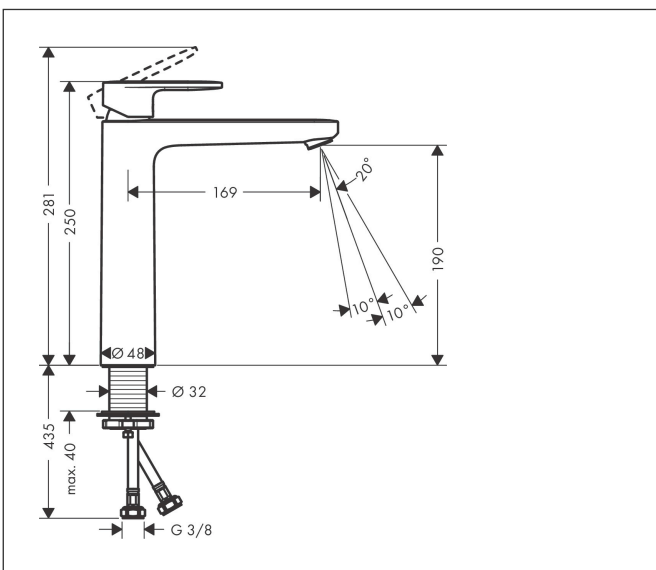

Varumärke	hansgrohe
Art. Namn	Vernis Blend 1-grepps tvättställsblandare 190 utan bottenventil
Art. Nr.	71582000
RSK-nr.	8278737
Ytskikt	Krom
Pos	1

Produktbild

Funktioner

- ComfortZone: 190
- överhäng: 169 mm
- kranhöjd: 190 mm
- handtagsvariant: spakhandtag
- stråltyp: normalstråle
- inställningsbar stråle
- maximal flödesmängd vid 3 bar: 5 l/min
- keramisk avstängning
- ljudklass: I
- flödesklass: O
- EU taxonomy: max. 6 l/min - Substantial Contribution (SC) möjligt
- LEED: 35 % reduktion - max. 5,4 l/min
- BREEAM: nivå 2 - max. 7,5 l/min

Ritning

Teknologi

Certifikat

Koder/standarder

- STA 1707

Varumärke hansgrohe
 Art. Namn **Vernis Blend** 1-grepps tvättställsblandare 190 utan bottenventil
 Art. Nr. 71582000
 RSK-nr. 8278737
 Ytskikt Krom
 Pos 1

Flödesdiagram

Varumärke	hansgrohe
Art. Namn	Vernis Blend 1-grepps tvättställsblandare 190 utan bottenventil
Art. Nr.	71582000
RSK-nr.	8278737
Ytskikt	Krom
Pos	1

Reservdelsritning för byggnadsår: >07/21

Varumärke hansgrohe
 Art. Namn **Vernis Blend** 1-grepps tvättställsblandare 190 utan bottenventil
 Art. Nr. 71582000
 RSK-nr. 8278737
 Ytskikt Krom
 Pos 1