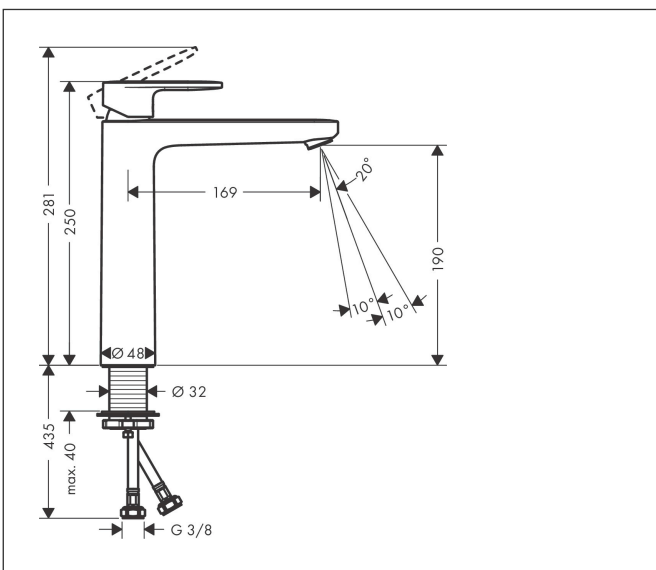

Varumärke	hansgrohe
Art. Namn	Vernis Blend 1-grepps tvättställsblandare 190 utan bottenventil
Art. Nr.	71582670
RSK-nr.	8278738
Ytskikt	Matt svart
Pos	1

Produktbild

Funktioner

- ComfortZone: 190
- överhäng: 169 mm
- kranhöjd: 190 mm
- handtagsvariant: spakhandtag
- stråltyp: normalstråle
- inställningsbar stråle
- maximal flödesmängd vid 3 bar: 5 l/min
- keramisk avstängning
- ljudklass: I
- flödesklass: O
- EU taxonomy: max. 6 l/min - Substantial Contribution (SC) möjligt
- LEED: 35 % reduktion - max. 5,4 l/min
- BREEAM: nivå 2 - max. 7,5 l/min

Ritning

Teknologi

Certifikat

Koder/standarder

- STA 1707

Varumärke hansgrohe
 Art. Namn **Vernis Blend** 1-grepps tvättställsblandare 190 utan bottenventil
 Art. Nr. 71582670
 RSK-nr. 8278738
 Ytskikt Matt svart
 Pos 1

Flödesdiagram

Varumärke	hansgrohe
Art. Namn	Vernis Blend 1-grepps tvättställsblandare 190 utan bottenventil
Art. Nr.	71582670
RSK-nr.	8278738
Ytskikt	Matt svart
Pos	1

Reservdelsritning för byggnadsår: >07/21

Varumärke hansgrohe
 Art. Namn **Vernis Blend** 1-grepps tvättställsblandare 190 utan bottenventil
 Art. Nr. 71582670
 RSK-nr. 8278738
 Ytskikt Matt svart
 Pos 1

Reservdelista för byggnadsår: >07/21

Pos.	Beskrivning	Art.nr.
1	Grepp	93678670
2	täckbricka, grepp	96338610
3	null	93680670
4	Mutter	93681000
5	O-ring 24x1,5	98434000
6	Kartusch kpl.	97685000
7	Säkringsskruv	95140000
8	Tätning	98865000
9	Adapter till kartusch	98866000
10	O-ring 23x2	98398000
11	Luftblandare svängbar M24x1 (5 l/min)	93834670
12	Tätning	93687000
13	null	13961000
14	Glidring	97548000
15	Anslutningsslang 600 mm M8x0,75 G3/8	96556000
16	O-ring 7x1,5	98422000
a	null	13898000