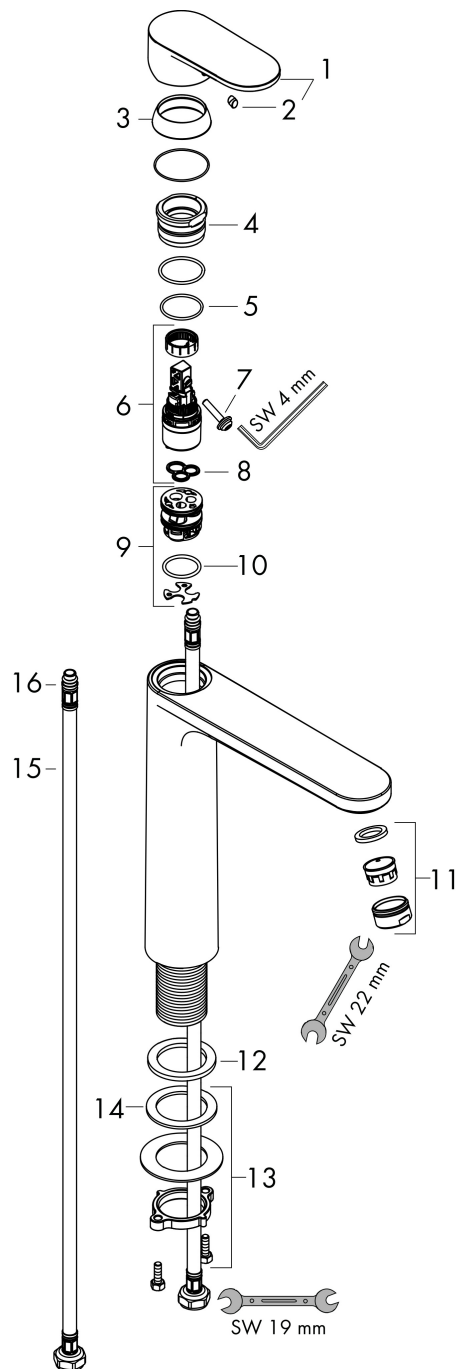

Varumärke	hansgrohe
Art. Namn	Vernis Blend 1-grepps tvättställsblandare 190 utan bottenventil
Art. Nr.	71582670
RSK-nr.	8278738
Ytskikt	Matt svart
Pos	1

Produktbild

Funktioner

- ComfortZone: 190
- överhäng: 169 mm
- kranhöjd: 190 mm
- handtagsvariant: spakhandtag
- stråltyp: normalstråle
- inställningsbar stråle
- maximal flödesmängd vid 3 bar: 5 l/min
- keramisk avstängning
- ljudklass: I
- flödesklass: O
- EU taxonomy: max. 6 l/min - Substantial Contribution (SC) möjligt
- LEED: 35 % reduktion - max. 5,4 l/min
- BREEAM: nivå 2 - max. 7,5 l/min

Ritning

Teknologi

Certifikat

Koder/standarder

- STA 1707

Varumärke hansgrohe
 Art. Namn **Vernis Blend** 1-grepps tvättställsblandare 190 utan bottenventil
 Art. Nr. 71582670
 RSK-nr. 8278738
 Ytskikt Matt svart
 Pos 1

Flödesdiagram

Varumärke	hansgrohe
Art. Namn	Vernis Blend 1-grepps tvättställsblandare 190 utan bottenventil
Art. Nr.	71582670
RSK-nr.	8278738
Ytskikt	Matt svart
Pos	1

Reservdelsritning för byggnadsår: >07/21

Varumärke hansgrohe
 Art. Namn **Vernis Blend** 1-grepps tvättställsblandare 190 utan bottenventil
 Art. Nr. 71582670
 RSK-nr. 8278738
 Ytskikt Matt svart
 Pos 1

Reservdelista för byggnadsår: >07/21

Pos.	Beskrivning	Art.nr.
1	Grepp	93678670
2	täckbricka, grepp	96338610
3	null	93680670
4	Mutter	93681000
5	O-ring 24x1,5	98434000
6	Kartusch kpl.	97685000
7	Säkringsskruv	95140000
8	Tätning	98865000
9	Adapter till kartusch	98866000
10	O-ring 23x2	98398000
11	Luftblandare svängbar M24x1 (5 l/min)	93834670
12	Tätning	93687000
13	null	13961000
14	Glidring	97548000
15	Anslutningsslang 600 mm M8x0,75 G3/8	96556000
16	O-ring 7x1,5	98422000
a	null	13898000