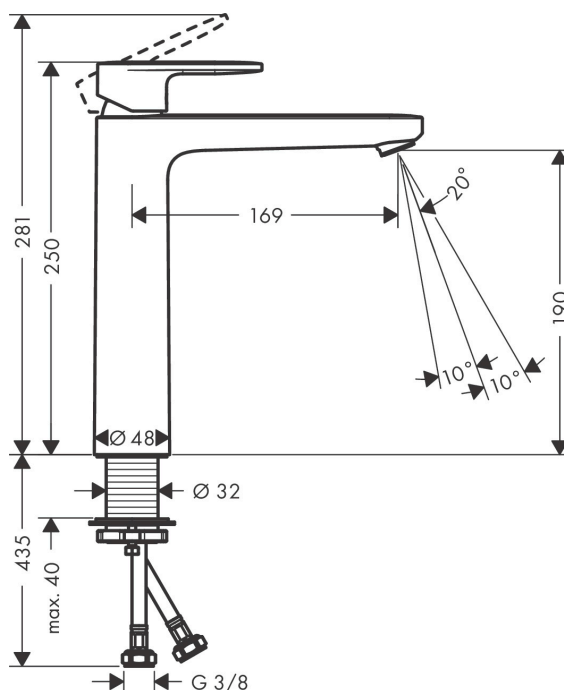

Cerifikat

Ritning