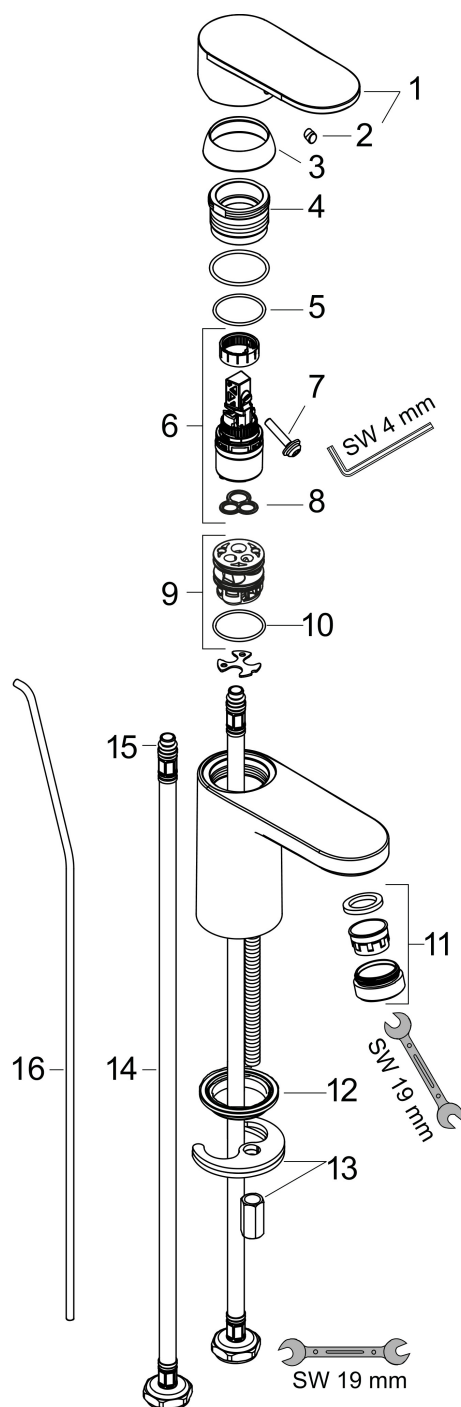

Varumärke	hansgrohe
Art. Namn	Vernis Blend 1-grepps tvättställsblandare 70 CoolStart med lyftventil
Art. Nr.	71584000
Ytskikt	krom
Pos	1

Produktbild

Cerifikat

Ritning

Teknologi

Funktioner

- bestående av: 1-grepps tvättställsblandare, bottenventil
- ComfortZone 70
- överhäng 89 mm
- stråltyp: normalstråle
- inställningsbar stråle
- maximal flödesmängd vid 3 bar: 5 l/min
- keramisk avstängning
- temperaturbegränsning inställningsbar
- med lyftventil
- material bottenventil: syntetisk
- ljudklass: I
- flödesklass: O
- PA-IX 38000/IO

Flödesdiagram

AXOR

Reservdelsritning

hansgrohe

Reservdelslista

Pos.	Beskrivning	Art.nr.
1	Grepp	93678000
2	täckbricka, grepp	96338000
3	null	93680000
4	Mutter	93681000
5	O-ring 24x1,5	98434000
6	Kartusch kpl.	97685000
7	Säkringsskruv	95140000
8	Tätning	98865000
9	Adapter till kartusch	98866000
10	O-ring 23x2	98398000
11	Luftblandare svängbar M24x1 (5 l/min)	93834000
12	Tätning Ø 42	98722000
13	null	96016000
14	Anslutningsslang 450 mm M8x0,75 G3/8	97206000
15	O-ring 7x1,5	98422000
16	lyftstång	93683000
α	Avlöppsventil	92168000
	Tätningssät	95581000
	lyftstång 340 mm (kula-Ø12 mm)	96324000