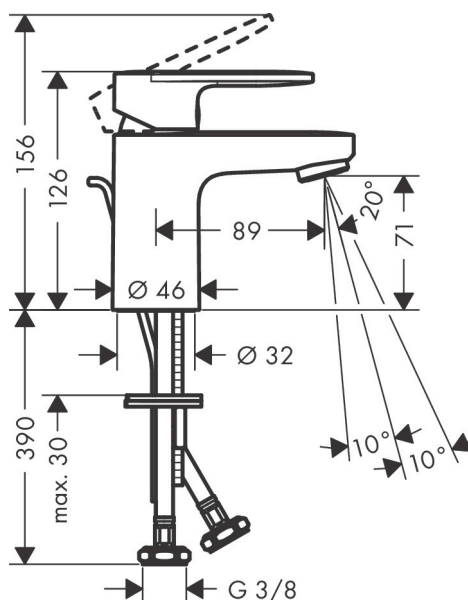

Varumärke	hansgrohe
Art. Namn	Vernis Blend 1-grepps tvättställsblandare 70 CoolStart med lyftventil
Art. Nr.	71584000
Ytskikt	krom
Pos	1

Produktbild

Cerifikat

Ritning

Teknologi

Funktioner

- bestående av: 1-grepps tvättställsblandare, bottenventil
- ComfortZone 70
- överhäng 89 mm
- stråltyp: normalstråle
- inställningsbar stråle
- maximal flödesmängd vid 3 bar: 5 l/min
- keramisk avstängning
- temperaturbegränsning inställningsbar
- med lyftventil
- material bottenventil: syntetisk
- ljudklass: I
- flödesklass: O
- PA-IX 38000/IO

Flödesdiagram

AXOR

Reservdelsritning

hansgrohe

Reservdelslista

Pos.	Beskrivning	Art.nr.
1	Grepp	93678000
2	täckbricka, grepp	96338000
3	null	93680000
4	Mutter	93681000
5	O-ring 24x1,5	98434000
6	Kartusch kpl.	97685000
7	Säkringsskruv	95140000
8	Tätning	98865000
9	Adapter till kartusch	98866000
10	O-ring 23x2	98398000
11	Luftblandare svängbar M24x1 (5 l/min)	93834000
12	Tätning Ø 42	98722000
13	null	96016000
14	Anslutningsslang 450 mm M8x0,75 G3/8	97206000
15	O-ring 7x1,5	98422000
16	lyftstång	93683000
α	Avlöppsventil	92168000
	Tätningssät	95581000
	lyftstång 340 mm (kula-Ø12 mm)	96324000