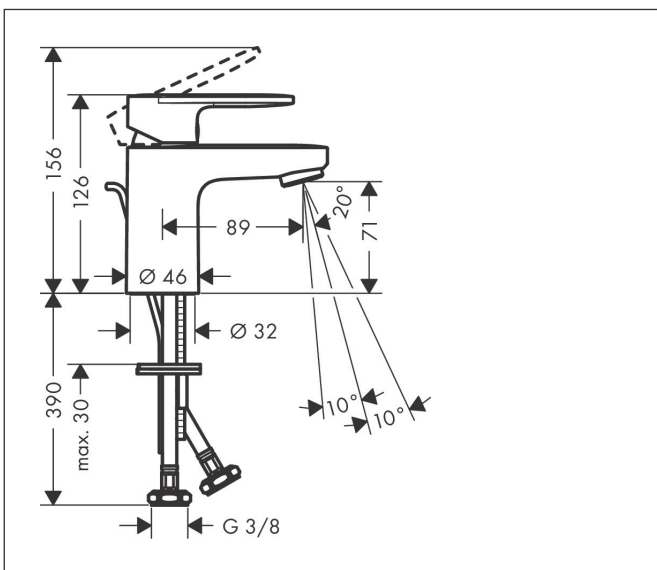

Varumärke	hansgrohe
Art. Namn	Vernis Blend 1-grepps tvättställsblandare 70 CoolStart med lyftventil
Art. Nr.	71584000
RSK-nr.	8278739
Ytskikt	Krom
Pos	1

Produktbild

Funktioner

- består av: 1-grepps tvättställsblandare, bottenventil
- ComfortZone: 70
- överhäng: 89 mm
- kranhöjd: 71 mm
- handtagsvariant: spakhandtag
- stråltyp: normalstråle
- inställningsbar stråle
- maximal flödesmängd vid 3 bar: 5 l/min
- keramisk avstängning
- temperaturbegränsning inställningsbar
- Lyftventil G 1¼
- material bottenventil: syntetisk
- ljudklass: I
- flödesklass: O
- EU taxonomy: max. 6 l/min - Substantial Contribution (SC) möjligt
- LEED: 35 % reduktion - max. 5,4 l/min
- BREEAM: nivå 2 - max. 7,5 l/min

Ritning

Teknologi

Certifikat

Koder/standarder

- STA 1707

Varumärke hansgrohe
 Art. Namn **Vernis Blend** 1-grepps tvättställsblandare 70 CoolStart med lyftventil
 Art. Nr. 71584000
 RSK-nr. 8278739
 Ytskikt Krom
 Pos 1

Flödesdiagram

Varumärke	hansgrohe
Art. Namn	Vernis Blend 1-grepps tvättställsblandare 70 CoolStart med lyftventil
Art. Nr.	71584000
RSK-nr.	8278739
Ytskikt	Krom
Pos	1

Reservdelsritning för byggnadsår: >01/21

Varumärke hansgrohe
 Art. Namn **Vernis Blend** 1-grepps tvättställsblandare 70 CoolStart med lyftventil
 Art. Nr. 71584000
 RSK-nr. 8278739
 Ytskikt Krom
 Pos 1

Reservdelslista för byggnadsår: >01/21

Pos.	Beskrivning	Art.nr.
1	Grepp	94208000
2	täckbricka, grepp	96338000
3	null	93680000
4	Mutter	93681000
5	O-ring 24x1,5	98434000
6	Kartusch kpl.	97685000
7	Säkringsskruv	95140000
8	Tätning	98865000
9	Adapter till kartusch	98866000
10	O-ring 23x2	98398000
11	Luftblandare svängbar M24x1 (5 l/min)	93834000
12	Tätning Ø 42	98722000
13	null	96016000
14	Lyftstång	93683000
a	Avloppsventil	92168000