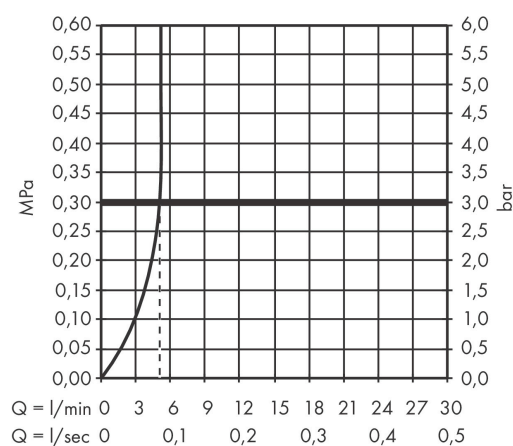

Varumärke	hansgrohe
Art. Namn	Vernis Blend 1-grepps tvättställsblandare 70 CoolStart med lyftventil
Art. Nr.	71584000
Ytskikt	krom
Pos	1

Produktbild

Cerifikat

Ritning

Teknologi

Funktioner

- bestående av: 1-grepps tvättställsblandare, bottenventil
- ComfortZone 70
- överhäng 89 mm
- stråltyp: normalstråle
- inställningsbar stråle
- maximal flödesmängd vid 3 bar: 5 l/min
- keramisk avstängning
- temperaturbegränsning inställningsbar
- med lyftventil
- material bottenventil: syntetisk
- ljudklass: I
- flödesklass: O
- PA-IX 38000/IO

Flödesdiagram

AXOR

Reservdelsritning

hansgrohe

Reservdelslista

Pos.	Beskrivning	Art.nr.
1	Grepp	93678000
2	täckbricka, grepp	96338000
3	null	93680000
4	Mutter	93681000
5	O-ring 24x1,5	98434000
6	Kartusch kpl.	97685000
7	Säkringsskruv	95140000
8	Tätning	98865000
9	Adapter till kartusch	98866000
10	O-ring 23x2	98398000
11	Luftblandare svängbar M24x1 (5 l/min)	93834000
12	Tätning Ø 42	98722000
13	null	96016000
14	Anslutningsslang 450 mm M8x0,75 G3/8	97206000
15	O-ring 7x1,5	98422000
16	lyftstång	93683000
α	Avlöppsventil	92168000
	Tätningssät	95581000
	lyftstång 340 mm (kula-Ø12 mm)	96324000