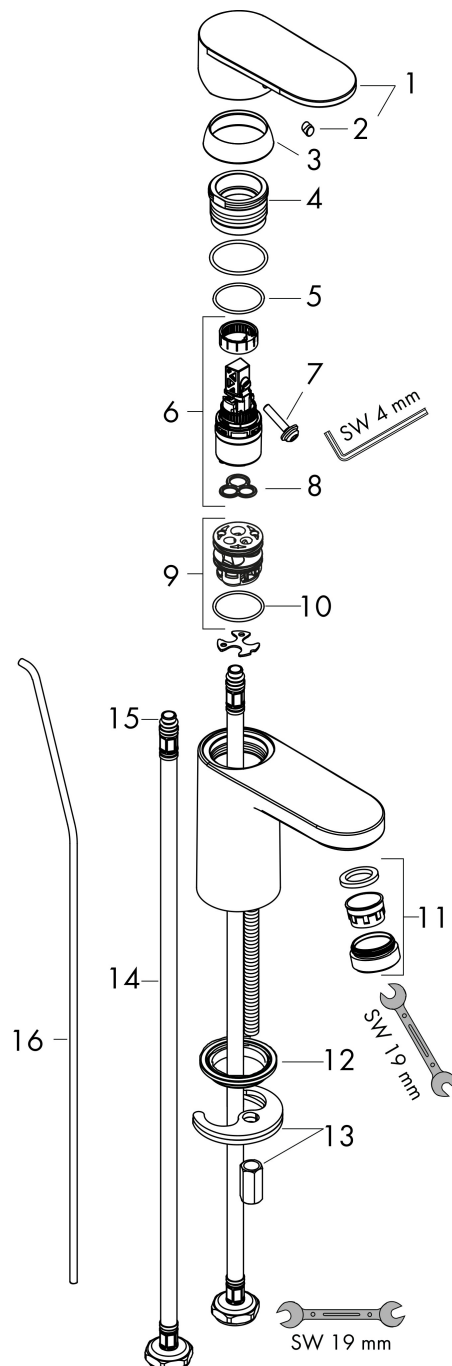

Varumärke	hansgrohe
Art. Namn	Vernis Blend 1-grepps tvättställsblandare 70 CoolStart med lyftventil
Art. Nr.	71584000
RSK-nr.	8278739
Ytskikt	Krom
Pos	1

Produktbild

Funktioner

- består av: 1-grepps tvättställsblandare, bottenventil
- ComfortZone: 70
- överhäng: 89 mm
- kranhöjd: 71 mm
- handtagsvariant: spakhandtag
- stråltyp: normalstråle
- inställningsbar stråle
- maximal flödesmängd vid 3 bar: 5 l/min
- keramisk avstängning
- temperaturbegränsning inställningsbar
- Lyftventil G 1¼
- material bottenventil: syntetisk
- ljudklass: I
- flödesklass: O
- EU taxonomy: max. 6 l/min - Substantial Contribution (SC) möjligt
- LEED: 35 % reduktion - max. 5,4 l/min
- BREEAM: nivå 2 - max. 7,5 l/min

Ritning

Teknologi

Certifikat

Koder/standarder

- STA 1707

Varumärke hansgrohe
 Art. Namn **Vernis Blend** 1-grepps tvättställsblandare 70 CoolStart med lyftventil
 Art. Nr. 71584000
 RSK-nr. 8278739
 Ytskikt Krom
 Pos 1

Flödesdiagram

Varumärke	hansgrohe
Art. Namn	Vernis Blend 1-grepps tvättställsblandare 70 CoolStart med lyftventil
Art. Nr.	71584000
RSK-nr.	8278739
Ytskikt	Krom
Pos	1

Reservdelsritning för byggnadsår: >01/21

Varumärke hansgrohe
 Art. Namn **Vernis Blend** 1-grepps tvättställsblandare 70 CoolStart med lyftventil
 Art. Nr. 71584000
 RSK-nr. 8278739
 Ytskikt Krom
 Pos 1

Reservdelslista för byggnadsår: >01/21

Pos.	Beskrivning	Art.nr.
1	Grepp	94208000
2	täckbricka, grepp	96338000
3	null	93680000
4	Mutter	93681000
5	O-ring 24x1,5	98434000
6	Kartusch kpl.	97685000
7	Säkringsskruv	95140000
8	Tätning	98865000
9	Adapter till kartusch	98866000
10	O-ring 23x2	98398000
11	Luftblandare svängbar M24x1 (5 l/min)	93834000
12	Tätning Ø 42	98722000
13	null	96016000
14	Lyftstång	93683000
a	Avloppsventil	92168000