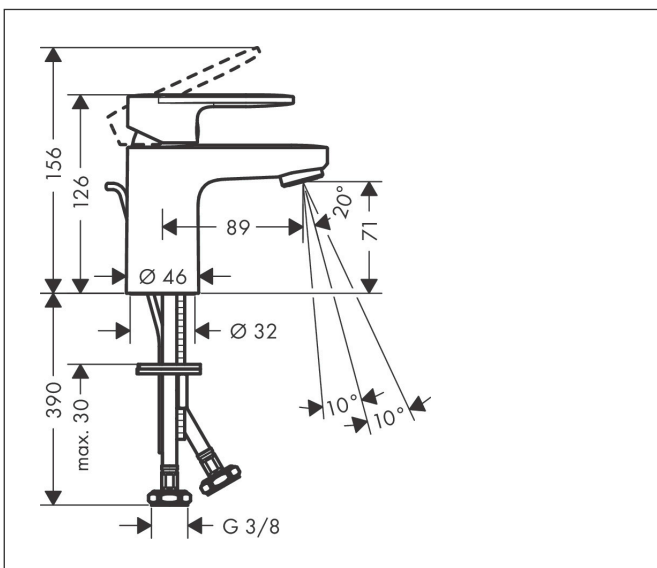

Varumärke	hansgrohe
Art. Namn	Vernis Blend 1-grepps tvättställsblandare 70 CoolStart med lyftventil
Art. Nr.	71584670
RSK-nr.	8278740
Ytskikt	Matt svart
Pos	1

Produktbild

Funktioner

- består av: 1-grepps tvättställsblandare, bottenventil
- ComfortZone: 70
- överhäng: 89 mm
- kranhöjd: 71 mm
- handtagsvariant: spakhandtag
- stråltyp: normalstråle
- inställningsbar stråle
- maximal flödesmängd vid 3 bar: 5 l/min
- keramisk avstängning
- temperaturbegränsning inställningsbar
- Lyftventil G 1¼
- material bottenventil: syntetisk
- ljudklass: I
- flödesklass: O
- EU taxonomy: max. 6 l/min - Substantial Contribution (SC) möjligt
- LEED: 35 % reduktion - max. 5,4 l/min
- BREEAM: nivå 2 - max. 7,5 l/min

Ritning

Teknologi

Certifikat

Koder/standarder

- STA 1707

Varumärke hansgrohe
 Art. Namn **Vernis Blend** 1-grepps tvättställsblandare 70 CoolStart med lyftventil
 Art. Nr. 71584670
 RSK-nr. 8278740
 Ytskikt Matt svart
 Pos 1

Flödesdiagram

Varumärke	hansgrohe
Art. Namn	Vernis Blend 1-grepps tvättställsblandare 70 CoolStart med lyftventil
Art. Nr.	71584670
RSK-nr.	8278740
Ytskikt	Matt svart
Pos	1

Reservdelsritning för byggnadsår: >04/21

Varumärke hansgrohe
 Art. Namn **Vernis Blend** 1-grepps tvättställsblandare 70 CoolStart med lyftventil
 Art. Nr. 71584670
 RSK-nr. 8278740
 Ytskikt Matt svart
 Pos 1

Reservdelslista för byggnadsår: >04/21