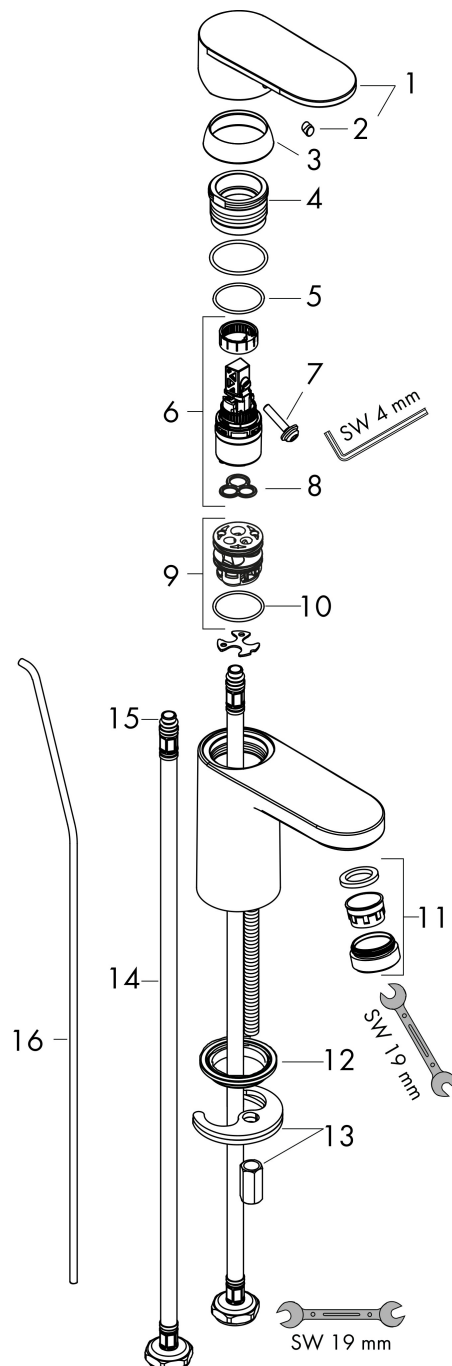

Varumärke	hansgrohe
Art. Namn	Vernis Blend 1-grepps tvättställsblandare 70 CoolStart med lyftventil
Art. Nr.	71584670
RSK-nr.	8278740
Ytskikt	Matt svart
Pos	1

Produktbild

Funktioner

- består av: 1-grepps tvättställsblandare, bottenventil
- ComfortZone: 70
- överhäng: 89 mm
- kranhöjd: 71 mm
- handtagsvariant: spakhandtag
- stråltyp: normalstråle
- inställningsbar stråle
- maximal flödesmängd vid 3 bar: 5 l/min
- keramisk avstängning
- temperaturbegränsning inställningsbar
- Lyftventil G 1¼
- material bottenventil: syntetisk
- ljudklass: I
- flödesklass: O
- EU taxonomy: max. 6 l/min - Substantial Contribution (SC) möjligt
- LEED: 35 % reduktion - max. 5,4 l/min
- BREEAM: nivå 2 - max. 7,5 l/min

Ritning

Teknologi

Certifikat

Koder/standarder

- STA 1707

Varumärke hansgrohe
 Art. Namn **Vernis Blend** 1-grepps tvättställsblandare 70 CoolStart med lyftventil
 Art. Nr. 71584670
 RSK-nr. 8278740
 Ytskikt Matt svart
 Pos 1

Flödesdiagram

Varumärke	hansgrohe
Art. Namn	Vernis Blend 1-grepps tvättställsblandare 70 CoolStart med lyftventil
Art. Nr.	71584670
RSK-nr.	8278740
Ytskikt	Matt svart
Pos	1

Reservdelsritning för byggnadsår: >04/21

Pos.	Beskrivning	Art.nr.
1	Grepp	94208670
2	täckbricka, grepp	96338000
3	null	93680670
4	Mutter	93681000
5	O-ring 24x1,5	98434000
6	Kartusch kpl.	97685000
7	Säkringsskruv	95140000
8	Tätning	98865000
9	Adapter till kartusch	98866000
10	O-ring 23x2	98398000
11	Luftblandare svängbar M24x1 (5 l/min)	93834670
12	Tätning Ø 42	98722000
13	null	96016000
14	Anslutningsslang 450 mm M8x0,75 G3/8	97206000
15	O-ring 7x1,5	98422000
16	Lyftstång	93683670
a	lyftstång 340 mm (kula-Ø12 mm)	96324000