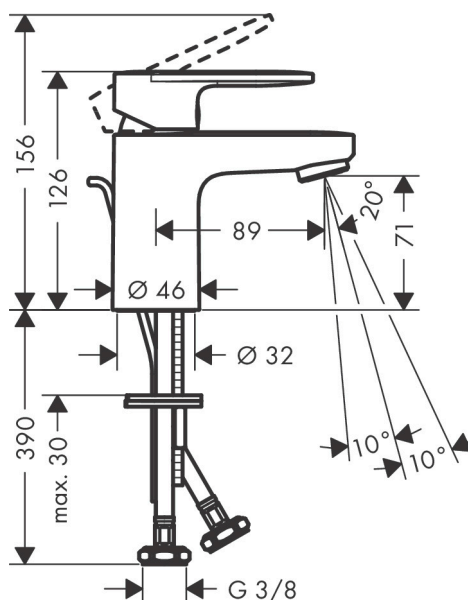

Varumärke	hansgrohe
Art. Namn	Vernis Blend 1-grepps tvättställsblandare 70 CoolStart med lyftventil
Art. Nr.	71584670
Ytskikt	Matt svart
Pos	1

Produktbild

Cerifikat

Ritning

Teknologi

Funktioner

- bestående av: 1-grepps tvättställsblandare, bottenventil
- ComfortZone 70
- överhäng 89 mm
- stråltyp: normalstråle
- inställningsbar stråle
- maximal flödesmängd vid 3 bar: 5 l/min
- keramisk avstängning
- temperaturbegränsning inställningsbar
- med lyftventil
- material bottenventil: syntetisk
- ljudklass: I
- flödesklass: O
- PA-IX 38000/IO

Flödesdiagram