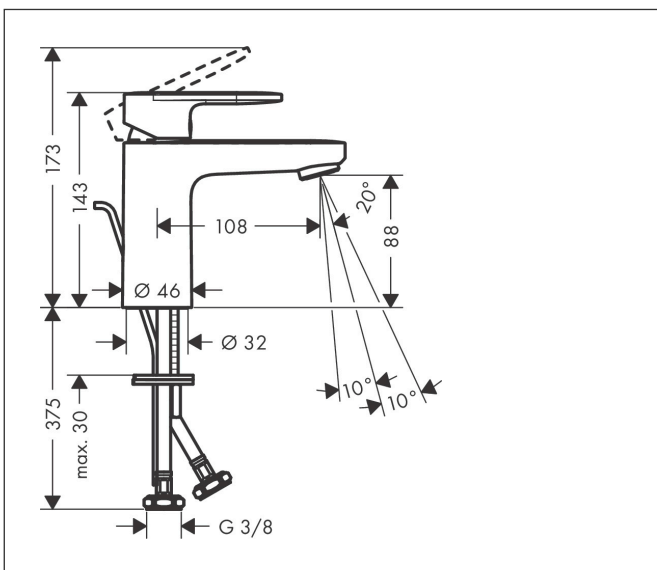

Varumärke	hansgrohe
Art. Namn	Vernis Blend 1-grepps tvättställsblandare 100 CoolStart med lyftventil
Art. Nr.	71585000
RSK-nr.	8278741
Ytskikt	Krom
Pos	1

Produktbild

Funktioner

- består av: 1-grepps tvättställsblandare, bottenventil
- ComfortZone: 100
- överhäng: 108 mm
- kranhöjd: 88 mm
- handtagsvariant: spakhandtag
- stråltyp: normalstråle
- inställningsbar stråle
- maximal flödesmängd vid 3 bar: 5 l/min
- keramisk avstängning
- temperaturbegränsning inställningsbar
- Lyftventil G 1¼
- material bottenventil: syntetisk
- ljudklass: I
- flödesklass: O
- EU taxonomy: max. 6 l/min - Substantial Contribution (SC) möjligt
- LEED: 35 % reduktion - max. 5,4 l/min
- BREEAM: nivå 2 - max. 7,5 l/min
- produkten ingår i DGNB navigator

Ritning

Teknologi

Certifikat

Koder/standarder

- STA 1707

Varumärke hansgrohe
 Art. Namn **Vernis Blend** 1-grepps tvättställsblandare 100 CoolStart med lyftventil
 Art. Nr. 71585000
 RSK-nr. 8278741
 Ytskikt Krom
 Pos 1

Flödesdiagram

Varumärke	hansgrohe
Art. Namn	Vernis Blend 1-grepps tvättställsblandare 100 CoolStart med lyftventil
Art. Nr.	71585000
RSK-nr.	8278741
Ytskikt	Krom
Pos	1

Reservdelsritning för byggnadsår: >01/21

Varumärke hansgrohe
 Art. Namn **Vernis Blend** 1-grepps tvättställsblandare 100 CoolStart med lyftventil
 Art. Nr. 71585000
 RSK-nr. 8278741
 Ytskikt Krom
 Pos 1

Reservdelslista för byggnadsår: >01/21