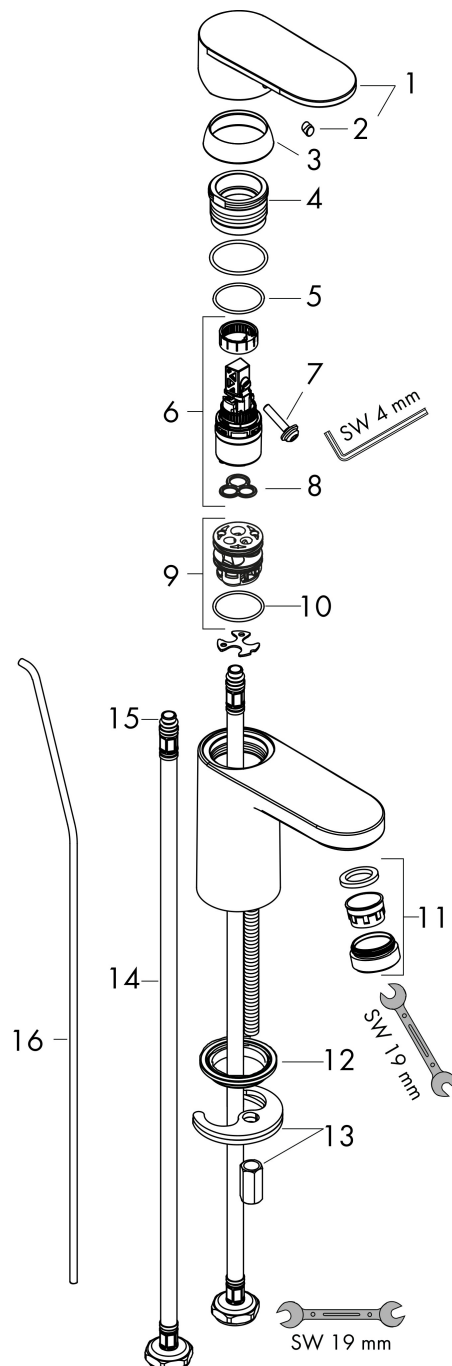

Varumärke	hansgrohe
Art. Namn	Vernis Blend 1-grepps tvättställsblandare 100 CoolStart med lyftventil
Art. Nr.	71585000
RSK-nr.	8278741
Ytskikt	Krom
Pos	1

Produktbild

Funktioner

- består av: 1-grepps tvättställsblandare, bottenventil
- ComfortZone: 100
- överhäng: 108 mm
- kranhöjd: 88 mm
- handtagsvariant: spakhandtag
- stråltyp: normalstråle
- inställningsbar stråle
- maximal flödesmängd vid 3 bar: 5 l/min
- keramisk avstängning
- temperaturbegränsning inställningsbar
- Lyftventil G 1¼
- material bottenventil: syntetisk
- ljudklass: I
- flödesklass: O
- EU taxonomy: max. 6 l/min - Substantial Contribution (SC) möjligt
- LEED: 35 % reduktion - max. 5,4 l/min
- BREEAM: nivå 2 - max. 7,5 l/min
- produkten ingår i DGNB navigator

Ritning

Teknologi

Certifikat

Koder/standarder

- STA 1707

Varumärke hansgrohe
 Art. Namn **Vernis Blend** 1-grepps tvättställsblandare 100 CoolStart med lyftventil
 Art. Nr. 71585000
 RSK-nr. 8278741
 Ytskikt Krom
 Pos 1

Flödesdiagram

Varumärke	hansgrohe
Art. Namn	Vernis Blend 1-grepps tvättställsblandare 100 CoolStart med lyftventil
Art. Nr.	71585000
RSK-nr.	8278741
Ytskikt	Krom
Pos	1

Reservdelsritning för byggnadsår: >01/21

Pos.	Beskrivning	Art.nr.
1	Grepp	94208000
2	täckbricka, grepp	96338000
3	null	93680000
4	Mutter	93681000
5	O-ring 24x1,5	98434000
6	Kartusch kpl.	97685000
7	Säkringsskruv	95140000
8	Tätning	98865000
9	Adapter till kartusch	95975000
10	O-ring 23x2	98398000
11	Luftblandare svängbar M24x1 (5 l/min)	93834000
12	Tätning Ø 42	98722000
13	null	96016000
14	Anslutningsslang 600 mm M8x0,75 G3/8	96556000
15	O-ring 6,6x1,6	93019000
16	Lyftstång	93683000
a	Avlöppsventil	92168000