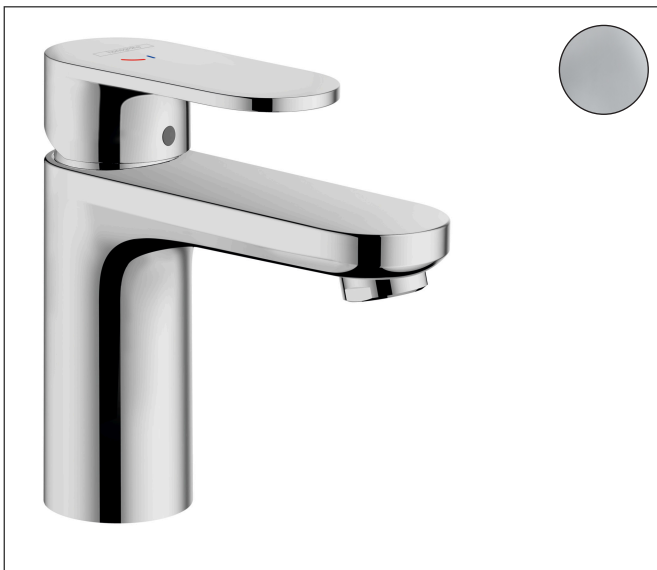

Varumärke	hansgrohe
Art. Namn	Vernis Blend 1-grepps tvättställsblandare 100 CoolStart med lyftventil
Art. Nr.	71585000
RSK-nr.	8278741
Ytskikt	Krom
Pos	1

Produktbild

Funktioner

- består av: 1-grepps tvättställsblandare, bottenventil
- ComfortZone: 100
- överhäng: 108 mm
- kranhöjd: 88 mm
- handtagsvariant: spakhandtag
- stråltyp: normalstråle
- inställningsbar stråle
- maximal flödesmängd vid 3 bar: 5 l/min
- keramisk avstängning
- temperaturbegränsning inställningsbar
- Lyftventil G 1¼
- material bottenventil: syntetisk
- ljudklass: I
- flödesklass: O
- EU taxonomy: max. 6 l/min - Substantial Contribution (SC) möjligt
- LEED: 35 % reduktion - max. 5,4 l/min
- BREEAM: nivå 2 - max. 7,5 l/min
- produkten ingår i DGNB navigator

Ritning

Teknologi

Certifikat

Koder/standarder

- STA 1707

Varumärke hansgrohe
 Art. Namn **Vernis Blend** 1-grepps tvättställsblandare 100 CoolStart med lyftventil
 Art. Nr. 71585000
 RSK-nr. 8278741
 Ytskikt Krom
 Pos 1

Flödesdiagram

Varumärke	hansgrohe
Art. Namn	Vernis Blend 1-grepps tvättställsblandare 100 CoolStart med lyftventil
Art. Nr.	71585000
RSK-nr.	8278741
Ytskikt	Krom
Pos	1

Reservdelsritning för byggnadsår: >01/21

Varumärke hansgrohe
 Art. Namn **Vernis Blend** 1-grepps tvättställsblandare 100 CoolStart med lyftventil
 Art. Nr. 71585000
 RSK-nr. 8278741
 Ytskikt Krom
 Pos 1

Reservdelslista för byggnadsår: >01/21