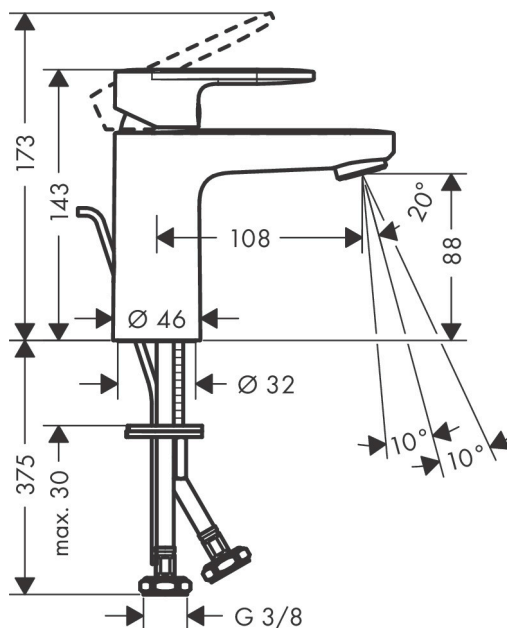

Varumärke	hansgrohe
Art. Namn	Vernis Blend 1-grepps tvättställsblandare 100 CoolStart med lyftventil
Art. Nr.	71585670
Ytskikt	Matt svart
Pos	1

Produktbild

Cerifikat

Ritning

Teknologi

Funktioner

- bestående av: 1-grepps tvättställsblandare, bottenventil
- ComfortZone 100
- överhäng 108 mm
- stråltyp: normalstråle
- inställningsbar stråle
- maximal flödesmängd vid 3 bar: 5 l/min
- keramisk avstängning
- temperaturbegränsning inställningsbar
- med lyftventil
- material bottenventil: syntetisk
- ljudklass: I
- flödesklass: O
- PA-IX 38001/10

Flödesdiagram