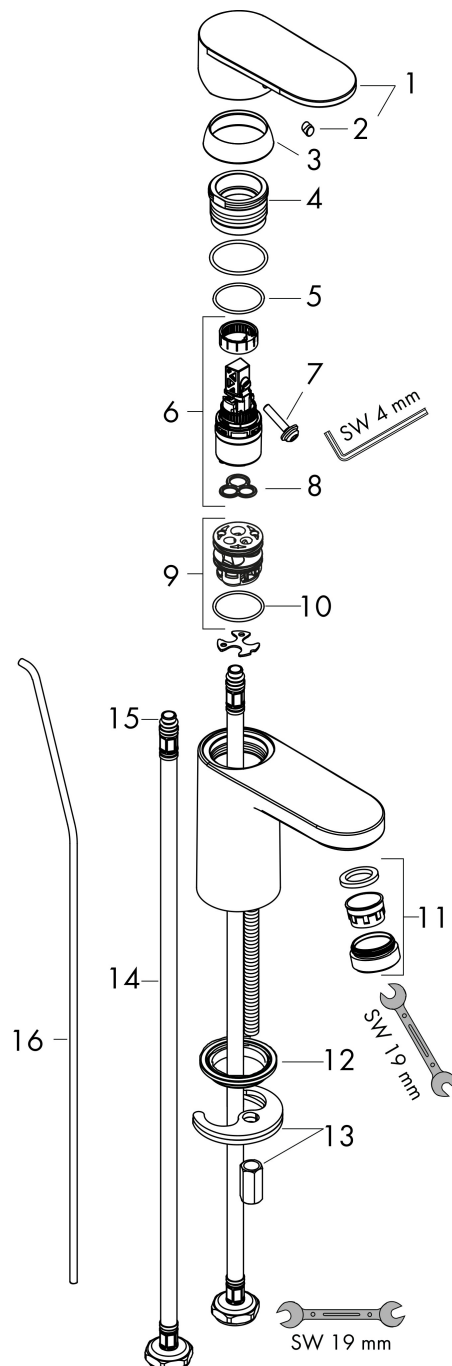

Varumärke	hansgrohe
Art. Namn	Vernis Blend 1-grepps tvättställsblandare 100 CoolStart med lyftventil
Art. Nr.	71585670
RSK-nr.	8278742
Ytskikt	Matt svart
Pos	1

Produktbild

Funktioner

- består av: 1-grepps tvättställsblandare, bottenventil
- ComfortZone: 100
- överhäng: 108 mm
- kranhöjd: 88 mm
- handtagsvariant: spakhandtag
- stråltyp: normalstråle
- inställningsbar stråle
- maximal flödesmängd vid 3 bar: 5 l/min
- keramisk avstängning
- temperaturbegränsning inställningsbar
- Lyftventil G 1¼
- material bottenventil: syntetisk
- ljudklass: I
- flödesklass: O
- EU taxonomy: max. 6 l/min - Substantial Contribution (SC) möjligt
- LEED: 35 % reduktion - max. 5,4 l/min
- BREEAM: nivå 2 - max. 7,5 l/min

Ritning

Teknologi

Certifikat

Koder/standarder

- STA 1707

Varumärke hansgrohe
 Art. Namn **Vernis Blend** 1-grepps tvättställsblandare 100 CoolStart med lyftventil
 Art. Nr. 71585670
 RSK-nr. 8278742
 Ytsikt Matt svart
 Pos 1

Flödesdiagram

Varumärke	hansgrohe
Art. Namn	Vernis Blend 1-grepps tvättställsblandare 100 CoolStart med lyftventil
Art. Nr.	71585670
RSK-nr.	8278742
Ytskikt	Matt svart
Pos	1

Reservdelsritning för byggnadsår: >04/21

Pos.	Beskrivning	Art.nr.
1	Grepp	94208670
2	täckbricka, grepp	96338000
3	null	93680670
4	Mutter	93681000
5	O-ring 24x1,5	98434000
6	Kartusch kpl.	97685000
7	Säkringsskruv	95140000
8	Tätning	98865000
9	Adapter till kartusch	95975000
10	O-ring 23x2	98398000
11	Luftblandare svängbar M24x1 (5 l/min)	93834670
12	Tätning Ø 42	98722000
13	null	96016000
14	Anslutningsslang 600 mm M8x0,75 G3/8	96556000
15	O-ring 6,6x1,6	93019000
16	Lyftstång	93683000
a	Avlöppsventil	92168670