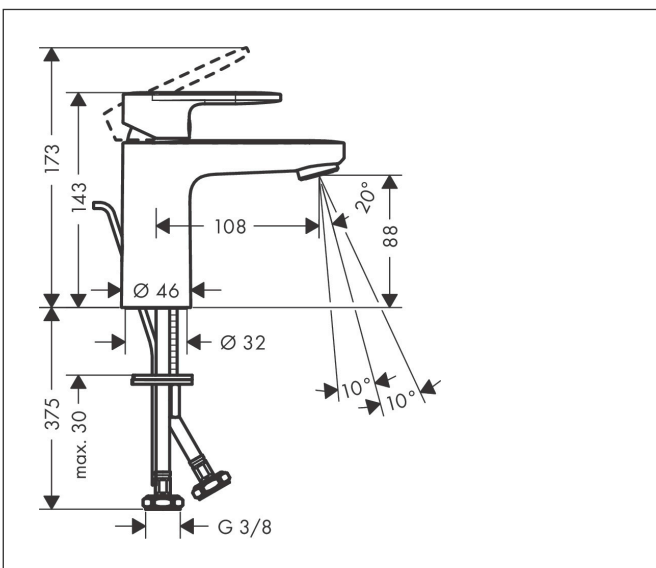

Varumärke	hansgrohe
Art. Namn	Vernis Blend 1-grepps tvättställsblandare 100 CoolStart med lyftventil
Art. Nr.	71585670
RSK-nr.	8278742
Ytskikt	Matt svart
Pos	1

Produktbild

Funktioner

- består av: 1-grepps tvättställsblandare, bottenventil
- ComfortZone: 100
- överhäng: 108 mm
- kranhöjd: 88 mm
- handtagsvariant: spakhandtag
- stråltyp: normalstråle
- inställningsbar stråle
- maximal flödesmängd vid 3 bar: 5 l/min
- keramisk avstängning
- temperaturbegränsning inställningsbar
- Lyftventil G 1¼
- material bottenventil: syntetisk
- ljudklass: I
- flödesklass: O
- EU taxonomy: max. 6 l/min - Substantial Contribution (SC) möjligt
- LEED: 35 % reduktion - max. 5,4 l/min
- BREEAM: nivå 2 - max. 7,5 l/min

Ritning

Teknologi

Certifikat

Koder/standarder

- STA 1707

Varumärke hansgrohe
 Art. Namn **Vernis Blend** 1-grepps tvättställsblandare 100 CoolStart med lyftventil
 Art. Nr. 71585670
 RSK-nr. 8278742
 Ytsikt Matt svart
 Pos 1

Flödesdiagram

Varumärke	hansgrohe
Art. Namn	Vernis Blend 1-grepps tvättställsblandare 100 CoolStart med lyftventil
Art. Nr.	71585670
RSK-nr.	8278742
Ytskikt	Matt svart
Pos	1

Reservdelsritning för byggnadsår: >04/21

Varumärke hansgrohe
 Art. Namn **Vernis Blend** 1-grepps tvättställsblandare 100 CoolStart med lyftventil
 Art. Nr. 71585670
 RSK-nr. 8278742
 Ytskikt Matt svart
 Pos 1

Reservdelslista för byggnadsår: >04/21