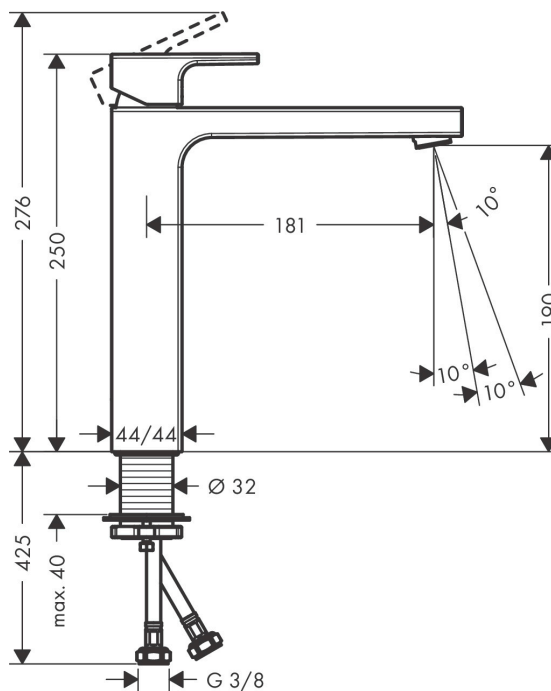

Varumärke	hansgrohe
Art. Namn	Vernis Shape 1-grepps tvättställsblandare 190 utan bottenventil
Art. Nr.	71591000
Ytskikt	krom
Pos	1

Produktbild

Teknologi

Funktioner

- ComfortZone 190
- överhäng 181 mm
- stråltyp: normalstråle
- inställningsbar stråle
- maximal flödesmängd vid 3 bar: 5 l/min
- keramisk avstängning
- med isolerade vattenslangar
- ljudklass: I
- flödesklass: O
- PA-IX 38002/IO

Cerifikat

Ritning

Flödesdiagram