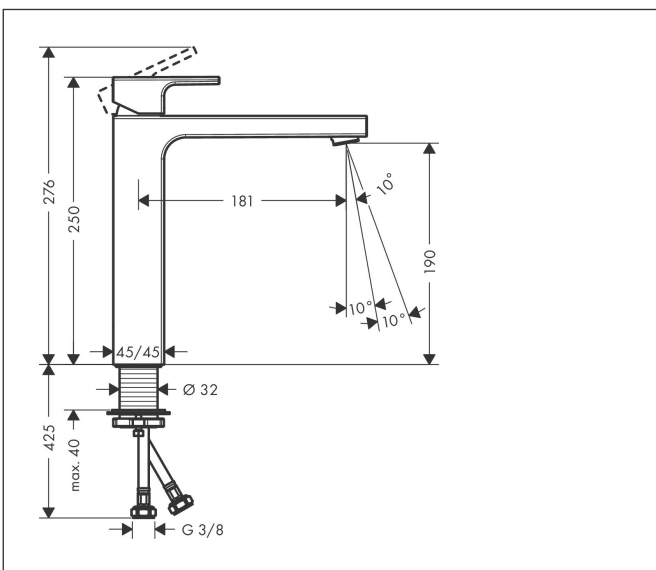

| | |
|-----------|--|
| Varumärke | hansgrohe |
| Art. Namn | Vernis Shape 1-grepps tvättställsblandare 190 utan bottenventil |
| Art. Nr. | 71591670 |
| RSK-nr. | 8278744 |
| Ytskikt | Matt svart |
| Pos | 1 |

Produktbild

Funktioner

- ComfortZone: 190
- överhäng: 181 mm
- kranhöjd: 190 mm
- handtagsvariant: spakhandtag
- stråltyp: normalstråle
- inställningsbar stråle
- maximal flödesmängd vid 3 bar: 5 l/min
- keramisk avstängning
- med isolerade vattenslangar - utan kontakt med nickel och bly
- ljudklass: I
- flödesklass: O
- EU taxonomy: max. 6 l/min - Substantial Contribution (SC) möjligt
- LEED: 35 % reduktion - max. 5,4 l/min
- BREEAM: nivå 2 - max. 7,5 l/min

Ritning

Teknologi

Certifikat

Koder/standarder

- STA 1707

Varumärke hansgrohe
 Art. Namn **Vernis Shape** 1-grepps tvättställsblandare 190 utan bottenventil
 Art. Nr. 71591670
 RSK-nr. 8278744
 Ytskikt Matt svart
 Pos 1