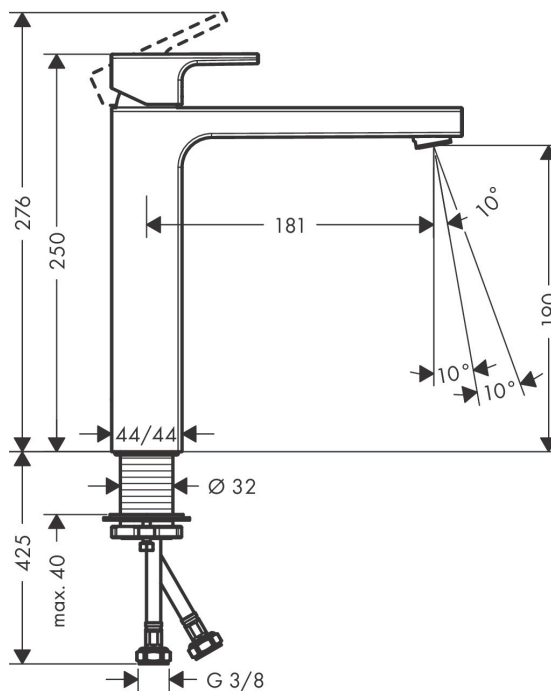

Varumärke	hansgrohe
Art. Namn	Vernis Shape 1-grepps tvättställsblandare 190 utan bottenventil
Art. Nr.	71591670
Ytskikt	Matt svart
Pos	1

Produktbild

Cerifikat

Ritning

Teknologi

Funktioner

- ComfortZone 190
- överhäng 181 mm
- stråltyp: normalstråle
- inställningsbar stråle
- maximal flödesmängd vid 3 bar: 5 l/min
- keramisk avstängning
- med isolerade vattenslangar
- ljudklass: I
- flödesklass: O
- PA-IX 38002/IO

Flödesdiagram