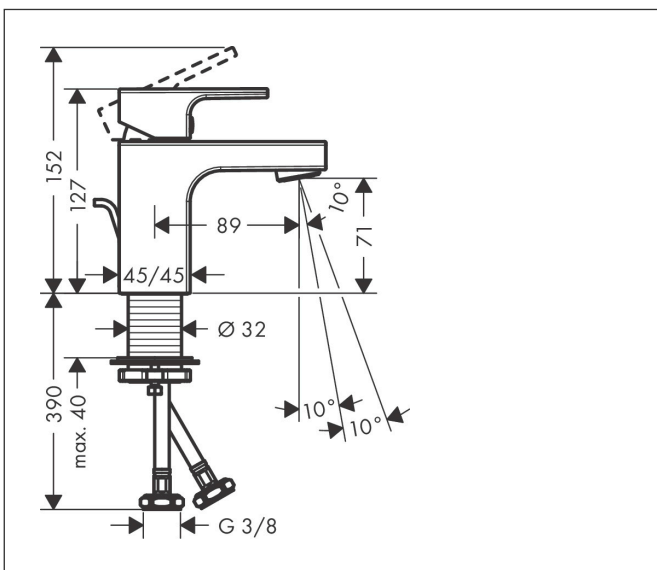

Ritning

Teknologi

Certifikat

Koder/standarder

- STA 1707