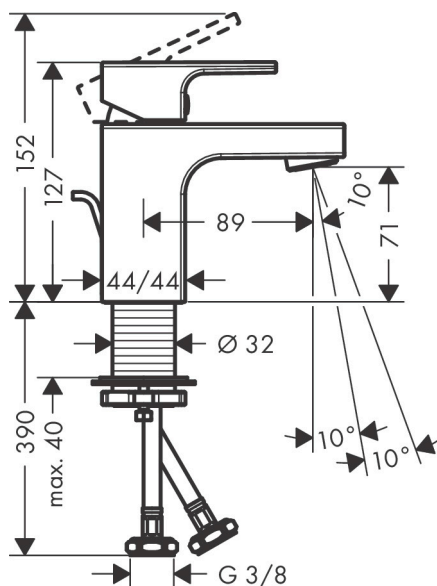

Varumärke	hansgrohe
Art. Namn	Vernis Shape 1-grepps tvättställsblandare 70 CoolStart med lyftventil
Art. Nr.	71593000
Ytskikt	krom
Pos	1

Produktbild

Funktioner

- bestående av: 1-grepps tvättställsblandare, bottenventil
- ComfortZone 70
- överhäng 89 mm
- stråltyp: normalstråle
- inställningsbar stråle
- maximal flödesmängd vid 3 bar: 5 l/min
- keramisk avstängning
- temperaturbegränsning inställningsbar
- med isolerade vattenslangar
- med lyftventil
- material bottenventil: syntetisk
- ljudklass: I
- flödesklass: O
- PA-IX 38133/IO

Cerifikat

Teknologi

Ritning

Flödesdiagramm

AXOR

Reservdelsritning

hansgrohe

Reservdelista

Pos.	Beskrivning	Art.nr.
1	Grepp	93684000
2	täckbricka, grepp	96338000
3	null	93680000
4	Mutter	93686000
5	Kartusch kpl.	97685000
6	Säkringsskruv	95140000
7	Tätning	98865000
8	Luftblandare svängbar M24x1 (5 l/min)	93834000
9	Tätning	93687000
10	null	13961000
11	Glidring	97548000
12	Anslutningsslang 450 mm M8x0,75 G3/8	97206000
13	O-ring 7x1,5	98422000
14	Lyftstång	93683000
a	Avlöppsventil	92168000
b	null	13898000