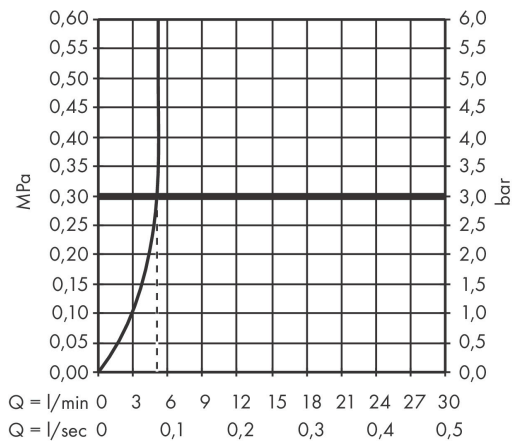

Flödesdiagramm