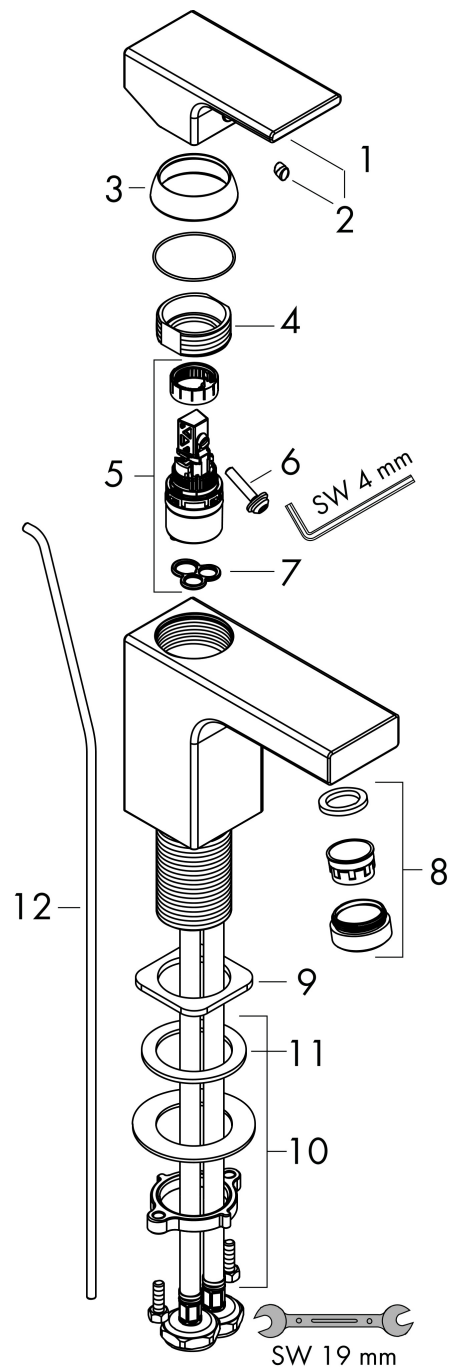

Varumärke	hansgrohe
Art. Namn	Vernis Shape 1-grepps tvättställsblandare 70 CoolStart med lyftventil
Art. Nr.	71593000
RSK-nr.	8278745
Ytskikt	Krom
Pos	1

Reservdelsritning för byggnadsår: >04/21