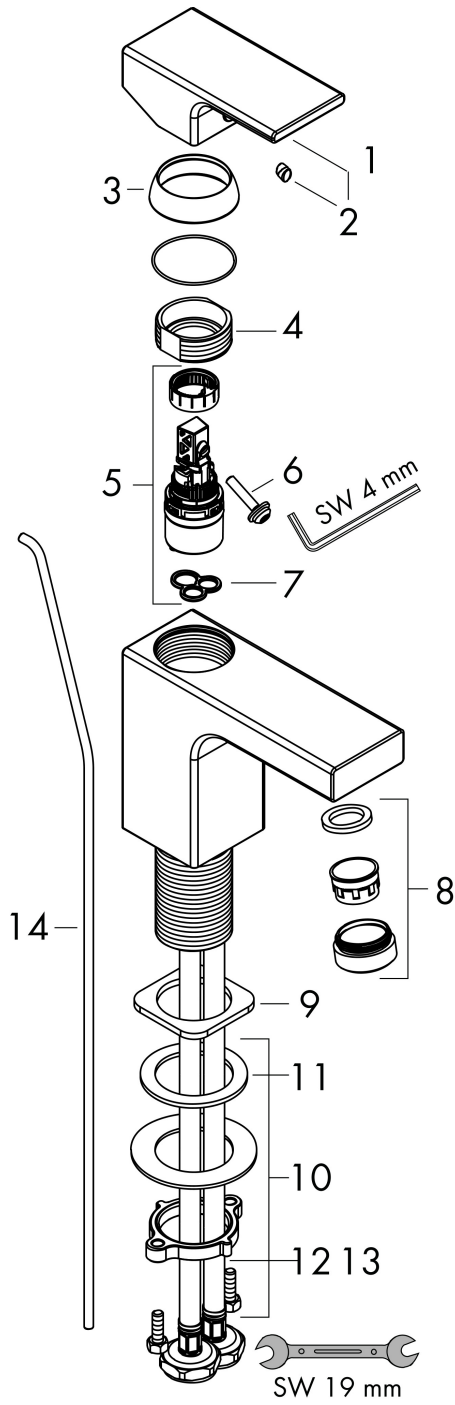

Varumärke	hansgrohe
Art. Namn	Vernis Shape 1-grepps tvättställsblandare 70 CoolStart med lyftventil
Art. Nr.	71593000
Ytskikt	krom
Pos	1

Produktbild

Funktioner

- bestående av: 1-grepps tvättställsblandare, bottenventil
- ComfortZone 70
- överhäng 89 mm
- stråltyp: normalstråle
- inställningsbar stråle
- maximal flödesmängd vid 3 bar: 5 l/min
- keramisk avstängning
- temperaturbegränsning inställningsbar
- med isolerade vattenslangar
- med lyftventil
- material bottenventil: syntetisk
- ljudklass: I
- flödesklass: O
- PA-IX 38133/IO

Cerifikat

Teknologi

Ritning

Flödesdiagramm

AXOR

Reservdelsritning

hansgrohe

Reservdelista

Pos.	Beskrivning	Art.nr.
1	Grepp	93684000
2	täckbricka, grepp	96338000
3	null	93680000
4	Mutter	93686000
5	Kartusch kpl.	97685000
6	Säkringsskruv	95140000
7	Tätning	98865000
8	Luftblandare svängbar M24x1 (5 l/min)	93834000
9	Tätning	93687000
10	null	13961000
11	Glidring	97548000
12	Anslutningsslang 450 mm M8x0,75 G3/8	97206000
13	O-ring 7x1,5	98422000
14	Lyftstång	93683000
a	Avlöppsventil	92168000
b	null	13898000