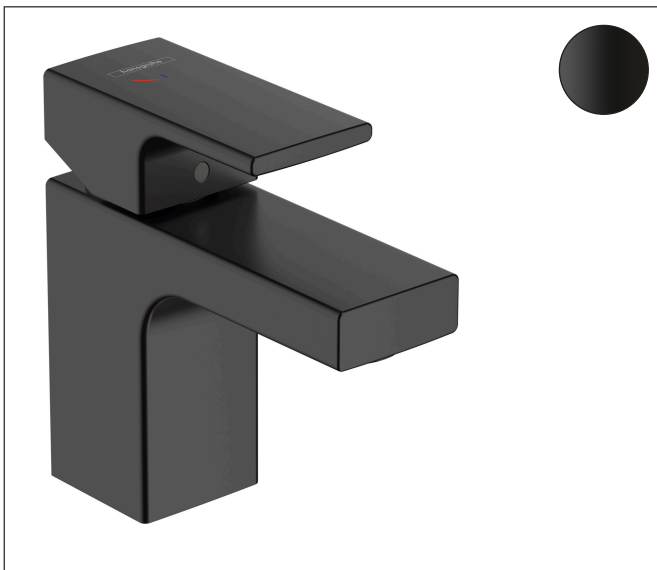

Varumärke	hansgrohe
Art. Namn	Vernis Shape 1-grepps tvättställsblandare 70 CoolStart med lyftventil
Art. Nr.	71593670
RSK-nr.	8278746
Ytskikt	Matt svart
Pos	1

Produktbild

Funktioner

- består av: 1-grepps tvättställsblandare, bottenventil
- ComfortZone: 70
- överhäng: 89 mm
- kranhöjd: 71 mm
- handtagsvariant: spakhandtag
- stråltyp: normalstråle
- inställningsbar stråle
- maximal flödesmängd vid 3 bar: 5 l/min
- keramisk avstängning
- temperaturbegränsning inställningsbar
- med isolerade vattenslangar - utan kontakt med nickel och bly
- Lyftventil G 1 1/4
- material bottenventil: syntetisk
- ljudklass: I
- flödesklass: O
- EU taxonomy: max. 6 l/min - Substantial Contribution (SC) möjligt
- LEED: 35 % reduktion - max. 5,4 l/min
- BREEAM: nivå 2 - max. 7,5 l/min

Ritning

Teknologi

Certifikat

Koder/standarder

- STA 1707

Varumärke hansgrohe
 Art. Namn **Vernis Shape** 1-grepps tvättställsblandare 70 CoolStart med lyftventil
 Art. Nr. 71593670
 RSK-nr. 8278746
 Ytskikt Matt svart
 Pos 1

Flödesdiagram

Varumärke	hansgrohe
Art. Namn	Vernis Shape 1-grepps tvättställsblandare 70 CoolStart med lyftventil
Art. Nr.	71593670
RSK-nr.	8278746
Ytskikt	Matt svart
Pos	1

Reservdelsritning för byggnadsår: >04/21

Varumärke hansgrohe
 Art. Namn **Vernis Shape** 1-grepps tvättställsblandare 70 CoolStart med lyftventil
 Art. Nr. 71593670
 RSK-nr. 8278746
 Ytskikt Matt svart
 Pos 1

Reservdelslista för byggnadsår: >04/21