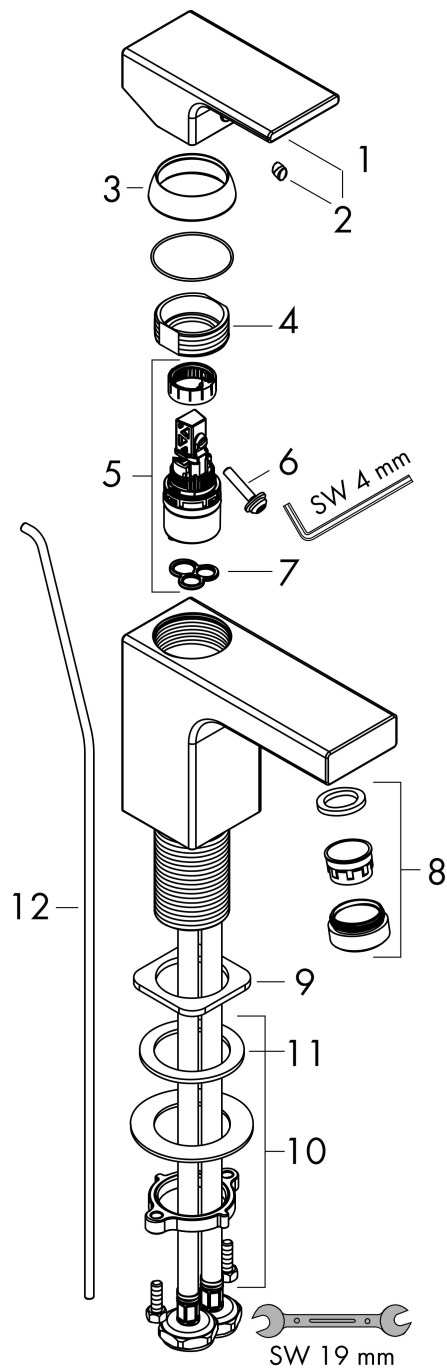

Varumärke	hansgrohe
Art. Namn	Vernis Shape 1-grepps tvättställsblandare 70 CoolStart med lyftventil
Art. Nr.	71593670
RSK-nr.	8278746
Ytskikt	Matt svart
Pos	1

Produktbild

Funktioner

- består av: 1-grepps tvättställsblandare, bottenventil
- ComfortZone: 70
- överhäng: 89 mm
- kranhöjd: 71 mm
- handtagsvariant: spakhandtag
- stråltyp: normalstråle
- inställningsbar stråle
- maximal flödesmängd vid 3 bar: 5 l/min
- keramisk avstängning
- temperaturbegränsning inställningsbar
- med isolerade vattenslangar - utan kontakt med nickel och bly
- Lyftventil G 1 1/4
- material bottenventil: syntetisk
- ljudklass: I
- flödesklass: O
- EU taxonomy: max. 6 l/min - Substantial Contribution (SC) möjligt
- LEED: 35 % reduktion - max. 5,4 l/min
- BREEAM: nivå 2 - max. 7,5 l/min

Ritning

Teknologi

Certifikat

Koder/standarder

- STA 1707

Varumärke hansgrohe
 Art. Namn **Vernis Shape** 1-grepps tvättställsblandare 70 CoolStart med lyftventil
 Art. Nr. 71593670
 RSK-nr. 8278746
 Ytskikt Matt svart
 Pos 1

Flödesdiagram

Varumärke	hansgrohe
Art. Namn	Vernis Shape 1-grepps tvättställsblandare 70 CoolStart med lyftventil
Art. Nr.	71593670
RSK-nr.	8278746
Ytskikt	Matt svart
Pos	1

Reservdelsritning för byggnadsår: >04/21

Varumärke hansgrohe
 Art. Namn **Vernis Shape** 1-grepps tvättställsblandare 70 CoolStart med lyftventil
 Art. Nr. 71593670
 RSK-nr. 8278746
 Ytskikt Matt svart
 Pos 1

Reservdelslista för byggnadsår: >04/21