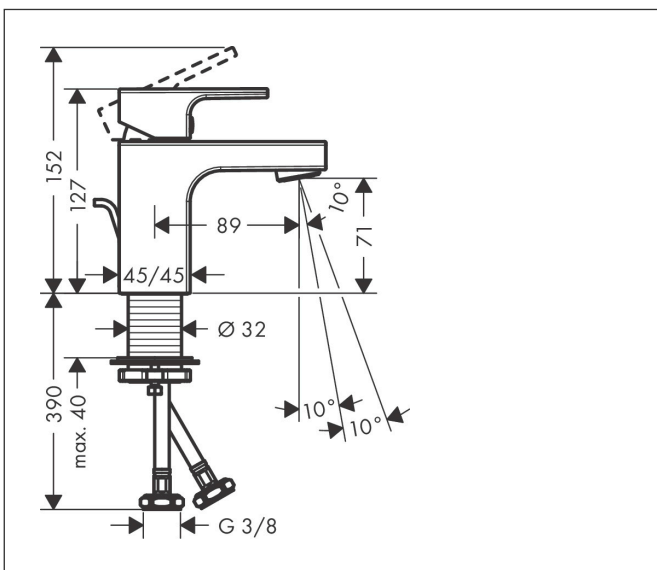

Varumärke	hansgrohe
Art. Namn	Vernis Shape 1-grepps tvättställsblandare 70 CoolStart med lyftventil
Art. Nr.	71593670
RSK-nr.	8278746
Ytskikt	Matt svart
Pos	1

Produktbild

Funktioner

- består av: 1-grepps tvättställsblandare, bottenventil
- ComfortZone: 70
- överhäng: 89 mm
- kranhöjd: 71 mm
- handtagsvariant: spakhandtag
- stråltyp: normalstråle
- inställningsbar stråle
- maximal flödesmängd vid 3 bar: 5 l/min
- keramisk avstängning
- temperaturbegränsning inställningsbar
- med isolerade vattenslangar - utan kontakt med nickel och bly
- Lyftventil G 1 1/4
- material bottenventil: syntetisk
- ljudklass: I
- flödesklass: O
- EU taxonomy: max. 6 l/min - Substantial Contribution (SC) möjligt
- LEED: 35 % reduktion - max. 5,4 l/min
- BREEAM: nivå 2 - max. 7,5 l/min

Ritning

Teknologi

Certifikat

Koder/standarder

- STA 1707

Varumärke hansgrohe
 Art. Namn **Vernis Shape** 1-grepps tvättställsblandare 70 CoolStart med lyftventil
 Art. Nr. 71593670
 RSK-nr. 8278746
 Ytskikt Matt svart
 Pos 1

Flödesdiagram

Varumärke	hansgrohe
Art. Namn	Vernis Shape 1-grepps tvättställsblandare 70 CoolStart med lyftventil
Art. Nr.	71593670
RSK-nr.	8278746
Ytskikt	Matt svart
Pos	1

Reservdelsritning för byggnadsår: >04/21

Varumärke hansgrohe
 Art. Namn **Vernis Shape** 1-grepps tvättställsblandare 70 CoolStart med lyftventil
 Art. Nr. 71593670
 RSK-nr. 8278746
 Ytskikt Matt svart
 Pos 1

Reservdelslista för byggnadsår: >04/21