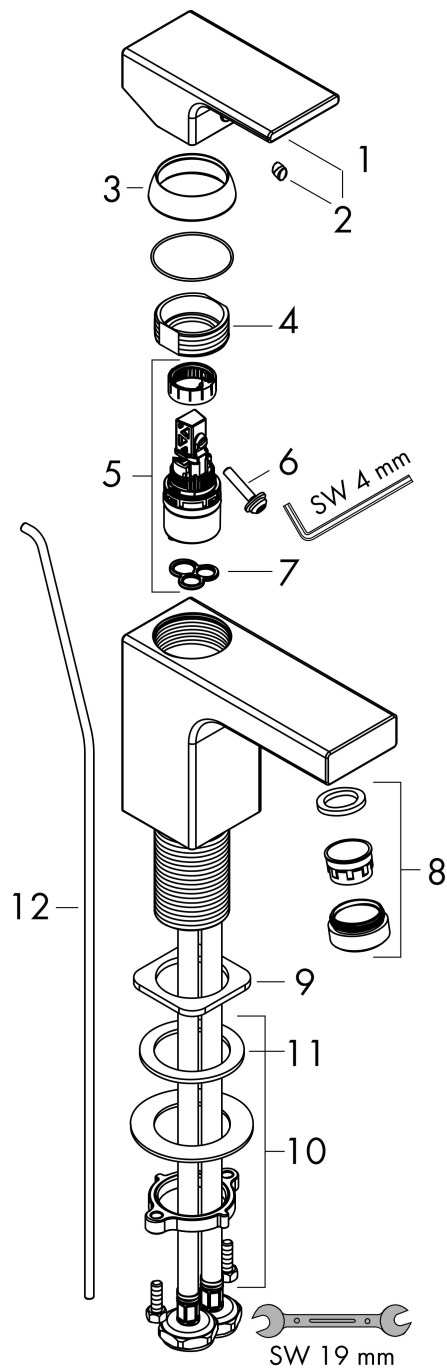

Varumärke	hansgrohe
Art. Namn	Vernis Shape 1-grepps tvättställsblandare 100 CoolStart med lyftventil
Art. Nr.	71594000
RSK-nr.	8278747
Ytskikt	Krom
Pos	1

Produktbild

Funktioner

- består av: 1-grepps tvättställsblandare, bottenventil
- ComfortZone: 100
- överhäng: 110 mm
- kranhöjd: 95 mm
- handtagsvariant: spakhandtag
- stråltyp: normalstråle
- inställningsbar stråle
- maximal flödesmängd vid 3 bar: 5 l/min
- keramisk avstängning
- temperaturbegränsning inställningsbar
- med isolerade vattenslangar - utan kontakt med nickel och bly
- Lyftventil G 1 1/4
- material bottenventil: syntetisk
- ljudklass: I
- flödesklass: O
- EU taxonomy: max. 6 l/min - Substantial Contribution (SC) möjligt
- LEED: 35 % reduktion - max. 5,4 l/min
- BREEAM: nivå 2 - max. 7,5 l/min
- produkten ingår i DGNB navigator

Ritning

Teknologi

Certifikat

Koder/standarder

- STA 1707

Varumärke hansgrohe
 Art. Namn **Vernis Shape** 1-grepps tvättställsblandare 100 CoolStart med lyftventil
 Art. Nr. 71594000
 RSK-nr. 8278747
 Ytskikt Krom
 Pos 1

Flödesdiagram

Varumärke	hansgrohe
Art. Namn	Vernis Shape 1-grepps tvättställsblandare 100 CoolStart med lyftventil
Art. Nr.	71594000
RSK-nr.	8278747
Ytskikt	Krom
Pos	1

Reservdelsritning för byggnadsår: >04/21

Varumärke hansgrohe
 Art. Namn **Vernis Shape** 1-grepps tvättställsblandare 100 CoolStart med lyftventil
 Art. Nr. 71594000
 RSK-nr. 8278747
 Ytskikt Krom
 Pos 1

Reservdelstlista för byggnadsår: >04/21