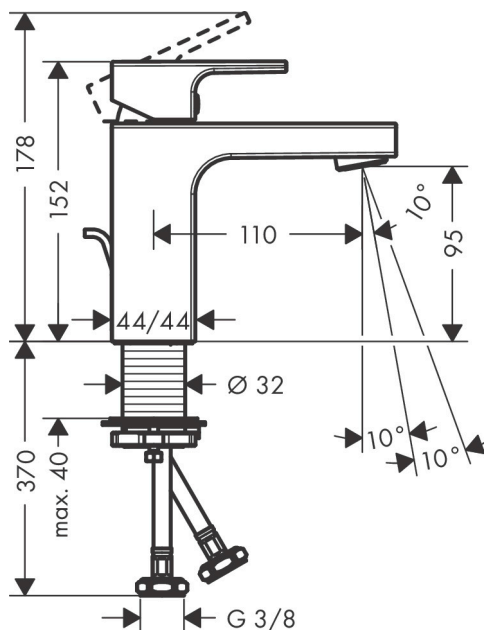

Varumärke	hansgrohe
Art. Namn	Vernis Shape 1-grepps tvättställsblandare 100 CoolStart med lyftventil
Art. Nr.	71594000
Ytskikt	krom
Pos	1

Produktbild

Cerifikat

Ritning

Teknologi

Funktioner

- bestående av: 1-grepps tvättställsblandare, bottenventil
- ComfortZone 100
- överhäng 110 mm
- stråltyp: normalstråle
- maximal flödesmängd vid 3 bar: 5 l/min
- keramisk avstängning
- temperaturbegränsning inställningsbar
- med isolerade vattenslangar
- med lyftventil
- material bottenventil: syntetisk
- ljudklass: I
- flödesklass: O
- PA-IX 38134/IO

Flödesdiagram

AXOR

Reservdelsritning

hansgrohe

Reservdelista

Pos.	Beskrivning	Art.nr.
1	Grepp	94209000
2	täckbricka, grepp	96338000
3	null	93680000
4	Mutter	93686000
5	Kartusch kpl.	97685000
6	Säkringsskruv	95140000
7	Tätning	98865000
8	Luftblandare svängbar M24x1 (5 l/min)	93834000
9	Tätning	93687000
10	null	13961000
11	Glidring	97548000
12	Anslutningsslang 600 mm M8x0,75 G3/8	96556000
13	O-ring 7x1,5	98422000
14	Lyftstång	93683000
a	Avlöppsventil	92168000
b	null	13898000