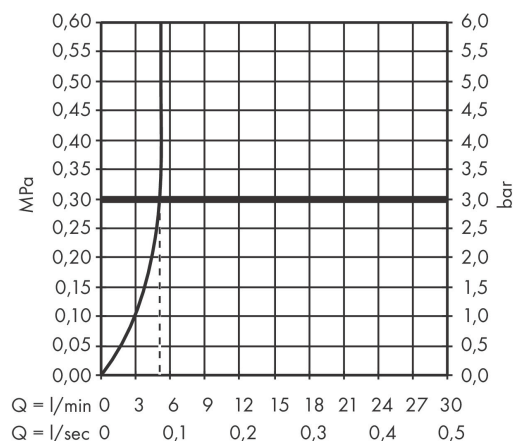

Varumärke	hansgrohe
Art. Namn	Vernis Shape 1-grepps tvättställsblandare 100 CoolStart med lyftventil
Art. Nr.	71594000
Ytskikt	krom
Pos	1

Produktbild

Cerifikat

Ritning

Teknologi

Funktioner

- bestående av: 1-grepps tvättställsblandare, bottenventil
- ComfortZone 100
- överhäng 110 mm
- stråltyp: normalstråle
- maximal flödesmängd vid 3 bar: 5 l/min
- keramisk avstängning
- temperaturbegränsning inställningsbar
- med isolerade vattenslangar
- med lyftventil
- material bottenventil: syntetisk
- ljudklass: I
- flödesklass: O
- PA-IX 38134/IO

Flödesdiagram

AXOR

Reservdelsritning

hansgrohe

Reservdelista

Pos.	Beskrivning	Art.nr.
1	Grepp	94209000
2	täckbricka, grepp	96338000
3	null	93680000
4	Mutter	93686000
5	Kartusch kpl.	97685000
6	Säkringsskruv	95140000
7	Tätning	98865000
8	Luftblandare svängbar M24x1 (5 l/min)	93834000
9	Tätning	93687000
10	null	13961000
11	Glidring	97548000
12	Anslutningsslang 600 mm M8x0,75 G3/8	96556000
13	O-ring 7x1,5	98422000
14	Lyftstång	93683000
a	Avlöppsventil	92168000
b	null	13898000