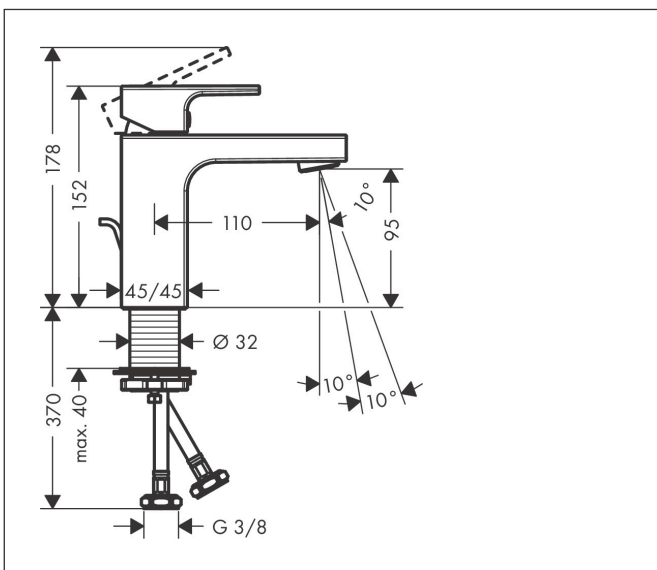

Varumärke	hansgrohe
Art. Namn	Vernis Shape 1-grepps tvättställsblandare 100 CoolStart med lyftventil
Art. Nr.	71594000
RSK-nr.	8278747
Ytskikt	Krom
Pos	1

Produktbild

Funktioner

- består av: 1-grepps tvättställsblandare, bottenventil
- ComfortZone: 100
- överhäng: 110 mm
- kranhöjd: 95 mm
- handtagsvariant: spakhandtag
- stråltyp: normalstråle
- inställningsbar stråle
- maximal flödesmängd vid 3 bar: 5 l/min
- keramisk avstängning
- temperaturbegränsning inställningsbar
- med isolerade vattenslangar - utan kontakt med nickel och bly
- Lyftventil G 1 1/4
- material bottenventil: syntetisk
- ljudklass: I
- flödesklass: O
- EU taxonomy: max. 6 l/min - Substantial Contribution (SC) möjligt
- LEED: 35 % reduktion - max. 5,4 l/min
- BREEAM: nivå 2 - max. 7,5 l/min
- produkten ingår i DGNB navigator

Ritning

Teknologi

Certifikat

Koder/standarder

- STA 1707

Varumärke hansgrohe
 Art. Namn **Vernis Shape** 1-grepps tvättställsblandare 100 CoolStart med lyftventil
 Art. Nr. 71594000
 RSK-nr. 8278747
 Ytskikt Krom
 Pos 1

Flödesdiagram

Varumärke	hansgrohe
Art. Namn	Vernis Shape 1-grepps tvättställsblandare 100 CoolStart med lyftventil
Art. Nr.	71594000
RSK-nr.	8278747
Ytskikt	Krom
Pos	1

Reservdelsritning för byggnadsår: >04/21

Varumärke hansgrohe
 Art. Namn **Vernis Shape** 1-grepps tvättställsblandare 100 CoolStart med lyftventil
 Art. Nr. 71594000
 RSK-nr. 8278747
 Ytskikt Krom
 Pos 1

Reservdelstlista för byggnadsår: >04/21