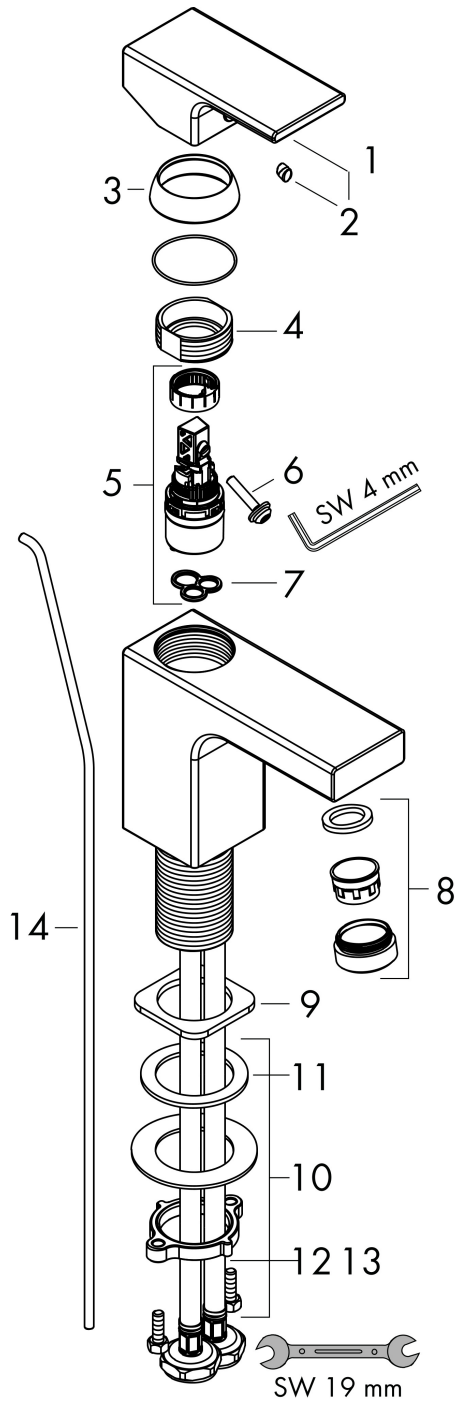

Varumärke	hansgrohe
Art. Namn	Vernis Shape 1-grepps tvättställsblandare 100 CoolStart med lyftventil
Art. Nr.	71594000
Ytskikt	krom
Pos	1

Produktbild

Cerifikat

Ritning

Teknologi

Funktioner

- bestående av: 1-grepps tvättställsblandare, bottenventil
- ComfortZone 100
- överhäng 110 mm
- stråltyp: normalstråle
- maximal flödesmängd vid 3 bar: 5 l/min
- keramisk avstängning
- temperaturbegränsning inställningsbar
- med isolerade vattenslangar
- med lyftventil
- material bottenventil: syntetisk
- ljudklass: I
- flödesklass: O
- PA-IX 38134/IO

Flödesdiagram

AXOR

Reservdelsritning

hansgrohe

Reservdelista

Pos.	Beskrivning	Art.nr.
1	Grepp	94209000
2	täckbricka, grepp	96338000
3	null	93680000
4	Mutter	93686000
5	Kartusch kpl.	97685000
6	Säkringsskruv	95140000
7	Tätning	98865000
8	Luftblandare svängbar M24x1 (5 l/min)	93834000
9	Tätning	93687000
10	null	13961000
11	Glidring	97548000
12	Anslutningsslang 600 mm M8x0,75 G3/8	96556000
13	O-ring 7x1,5	98422000
14	Lyftstång	93683000
a	Avlöppsventil	92168000
b	null	13898000